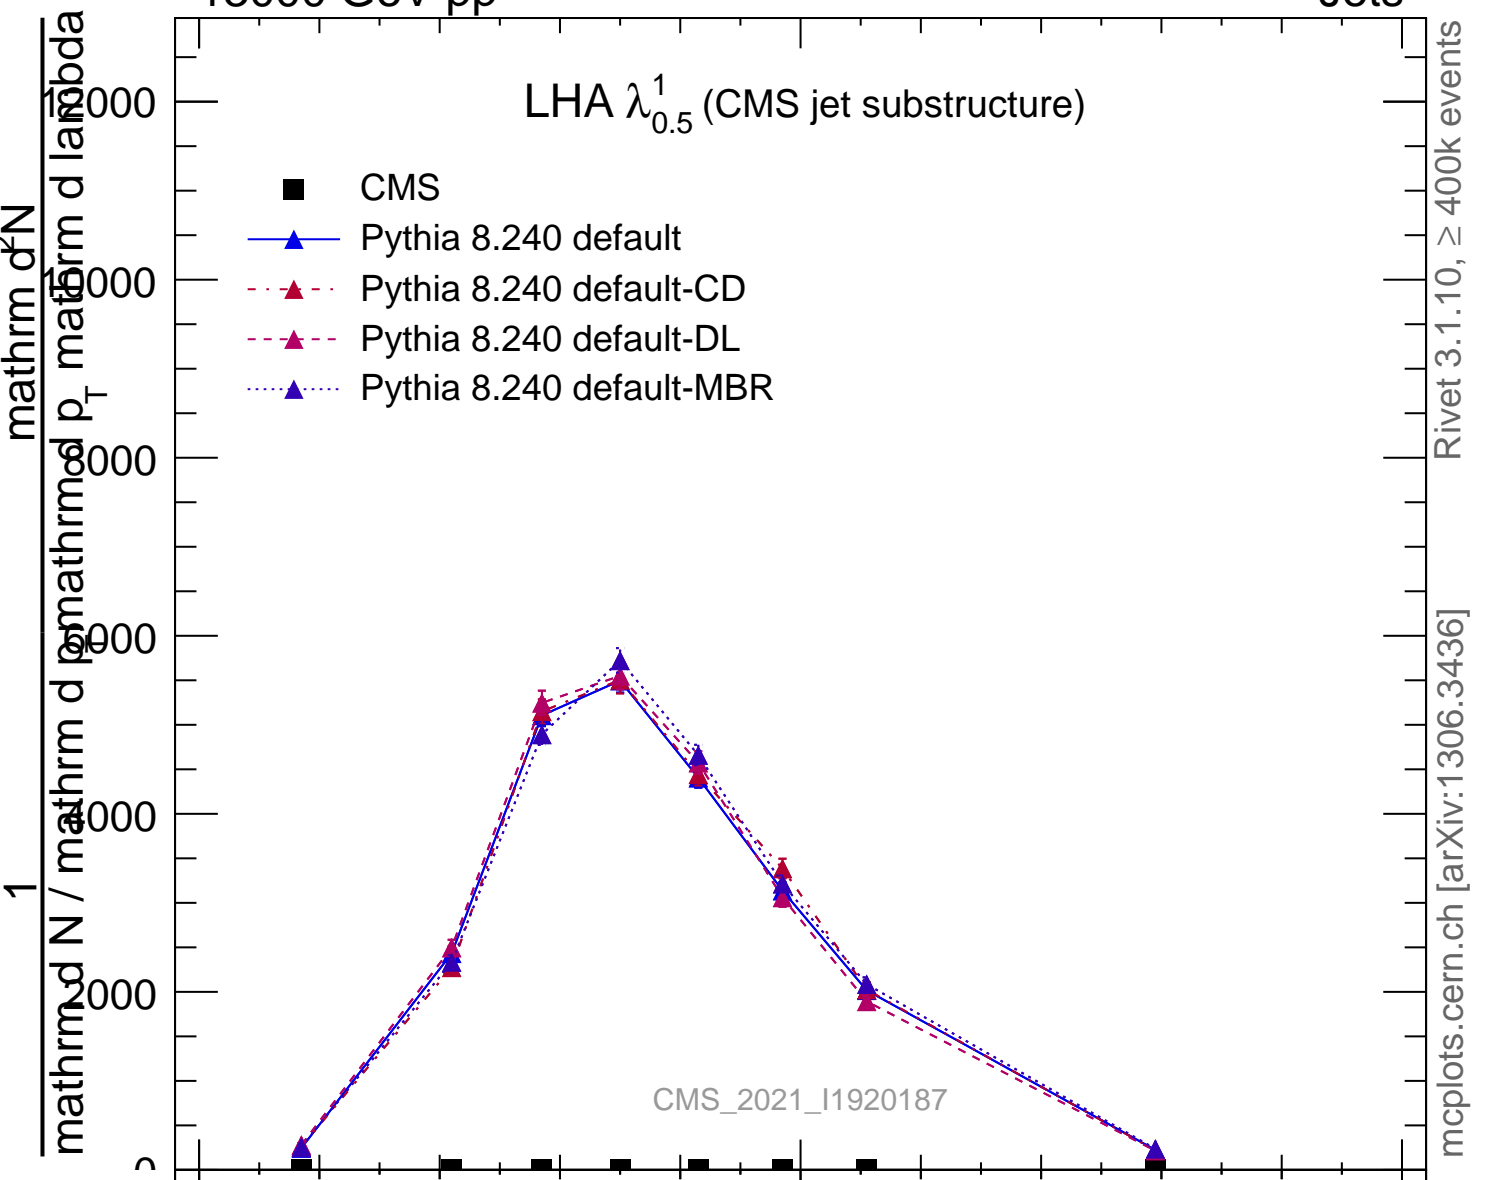

LHA $\lambda_{0.5}^1$ (CMS jet substructure)

- CMS
- ▲ Pythia 8.240 default
- ▲ Pythia 8.240 default-CD
- ▲ Pythia 8.240 default-DL
- ▲ Pythia 8.240 default-MBR

Rivet 3.1.10, ≥ 400k events
mcplots.cern.ch [arXiv:1306.3436]