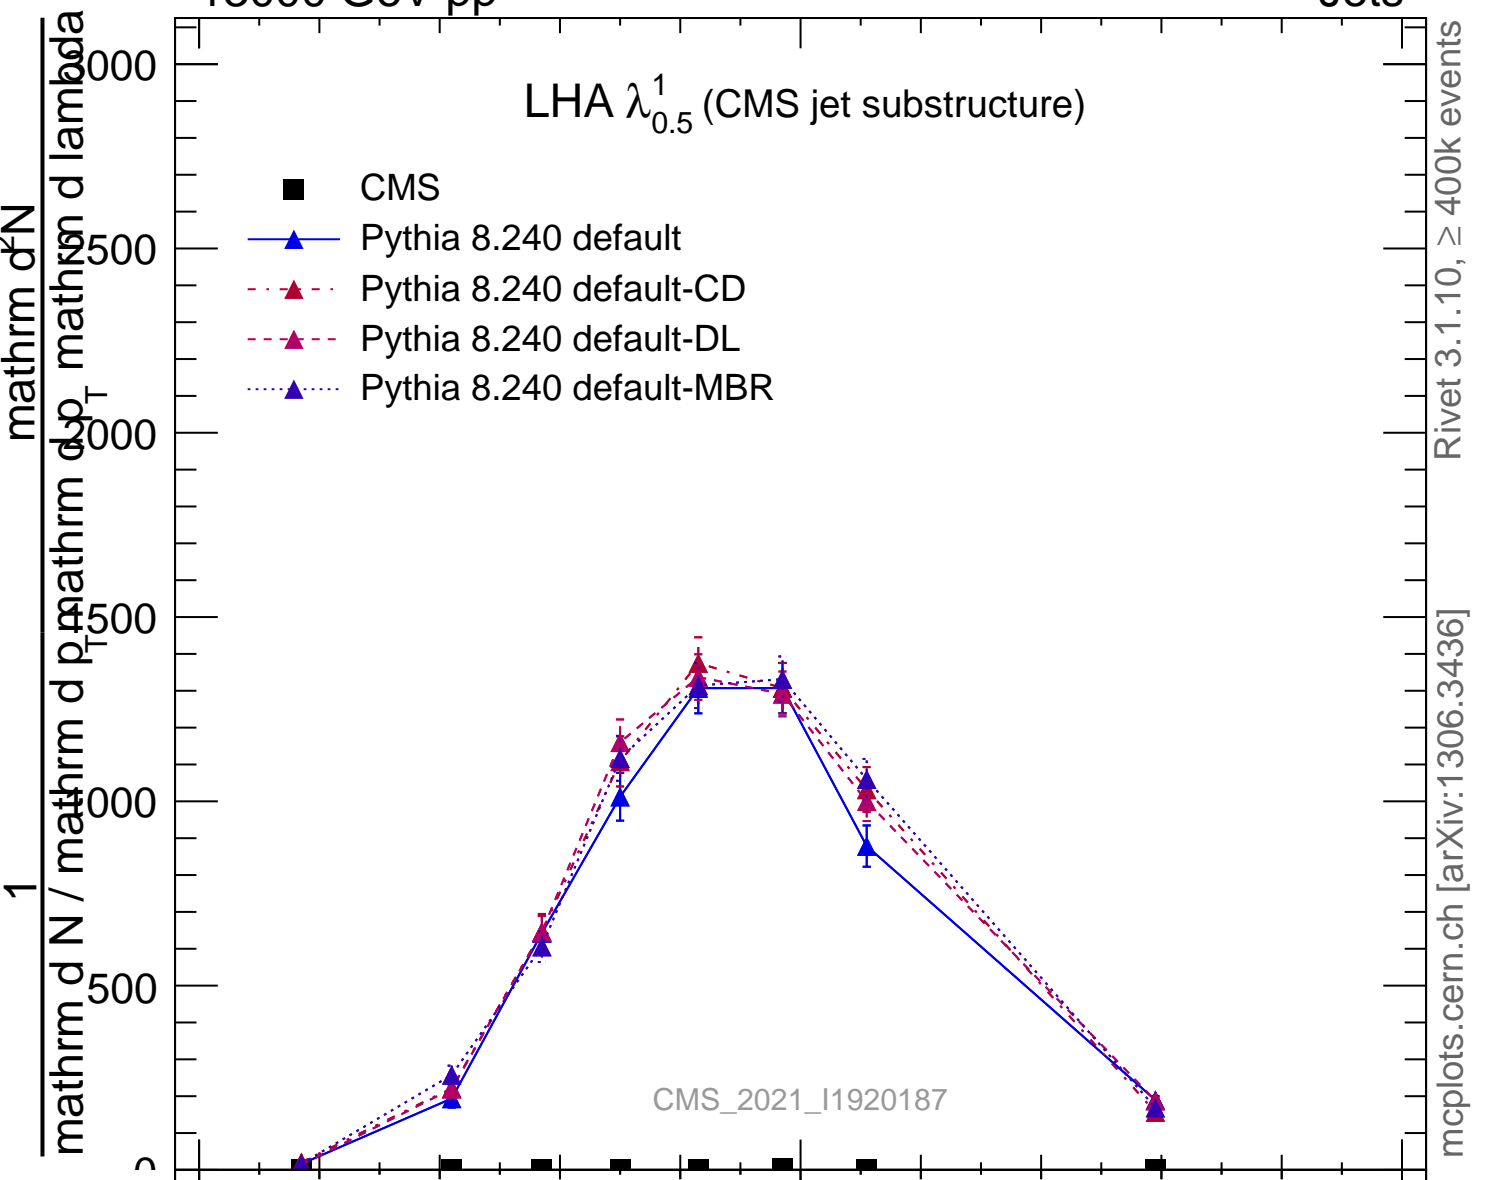

LHA  $\lambda_{0.5}^1$  (CMS jet substructure)

- CMS
- ▲ Pythia 8.240 default
- -▲ Pythia 8.240 default-CD
- -▲ Pythia 8.240 default-DL
- ⋯▲ Pythia 8.240 default-MBR

CMS\_2021\_I1920187

Rivet 3.1.10, ≥ 400k events  
mcplots.cern.ch [arXiv:1306.3436]