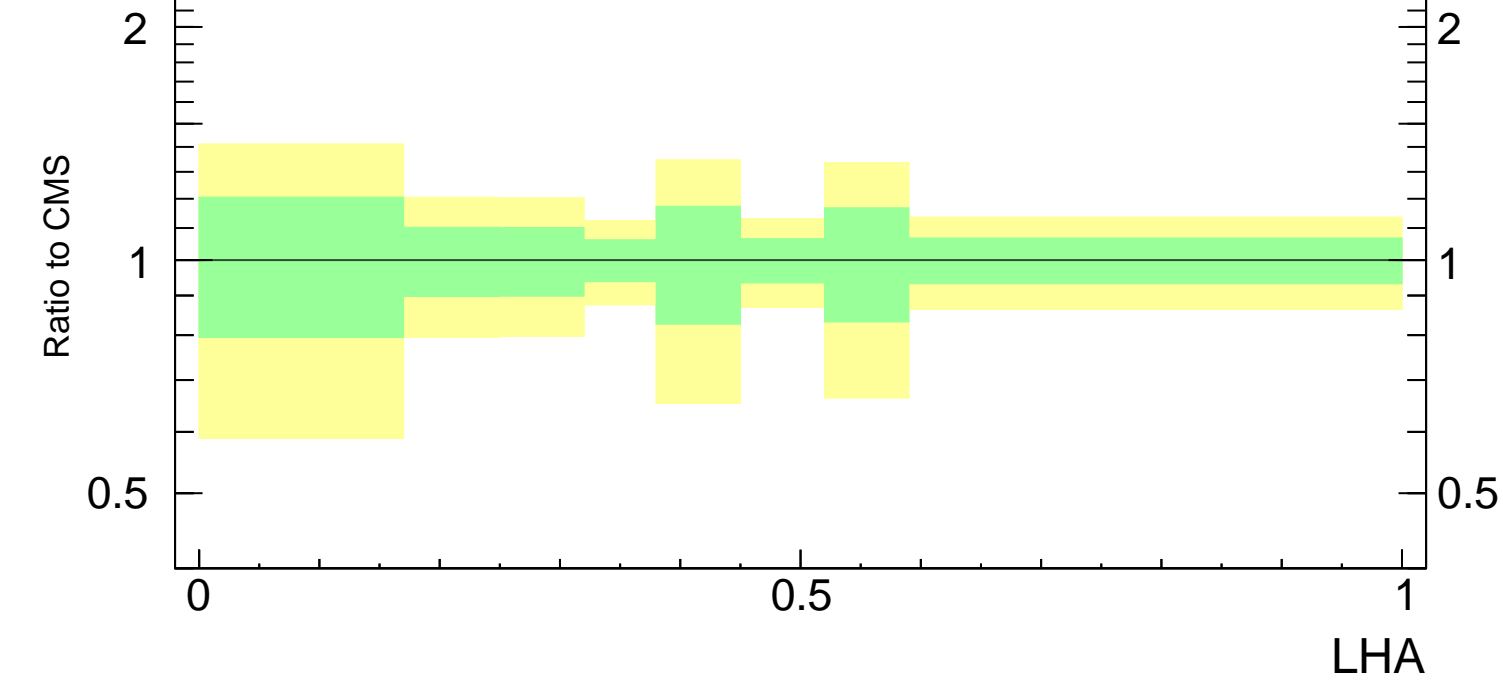

LHA  $\lambda_{0.5}^1$  (CMS jet substructure)

- CMS
- ▲ Pythia 8.240 default
- -▲ Pythia 8.240 default-CD
- -▲ Pythia 8.240 default-DL
- ⋯▲ Pythia 8.240 default-MBR

CMS\_2021\_I1920187

Rivet 3.1.10, ≥ 400k events  
mcplots.cern.ch [arXiv:1306.3436]