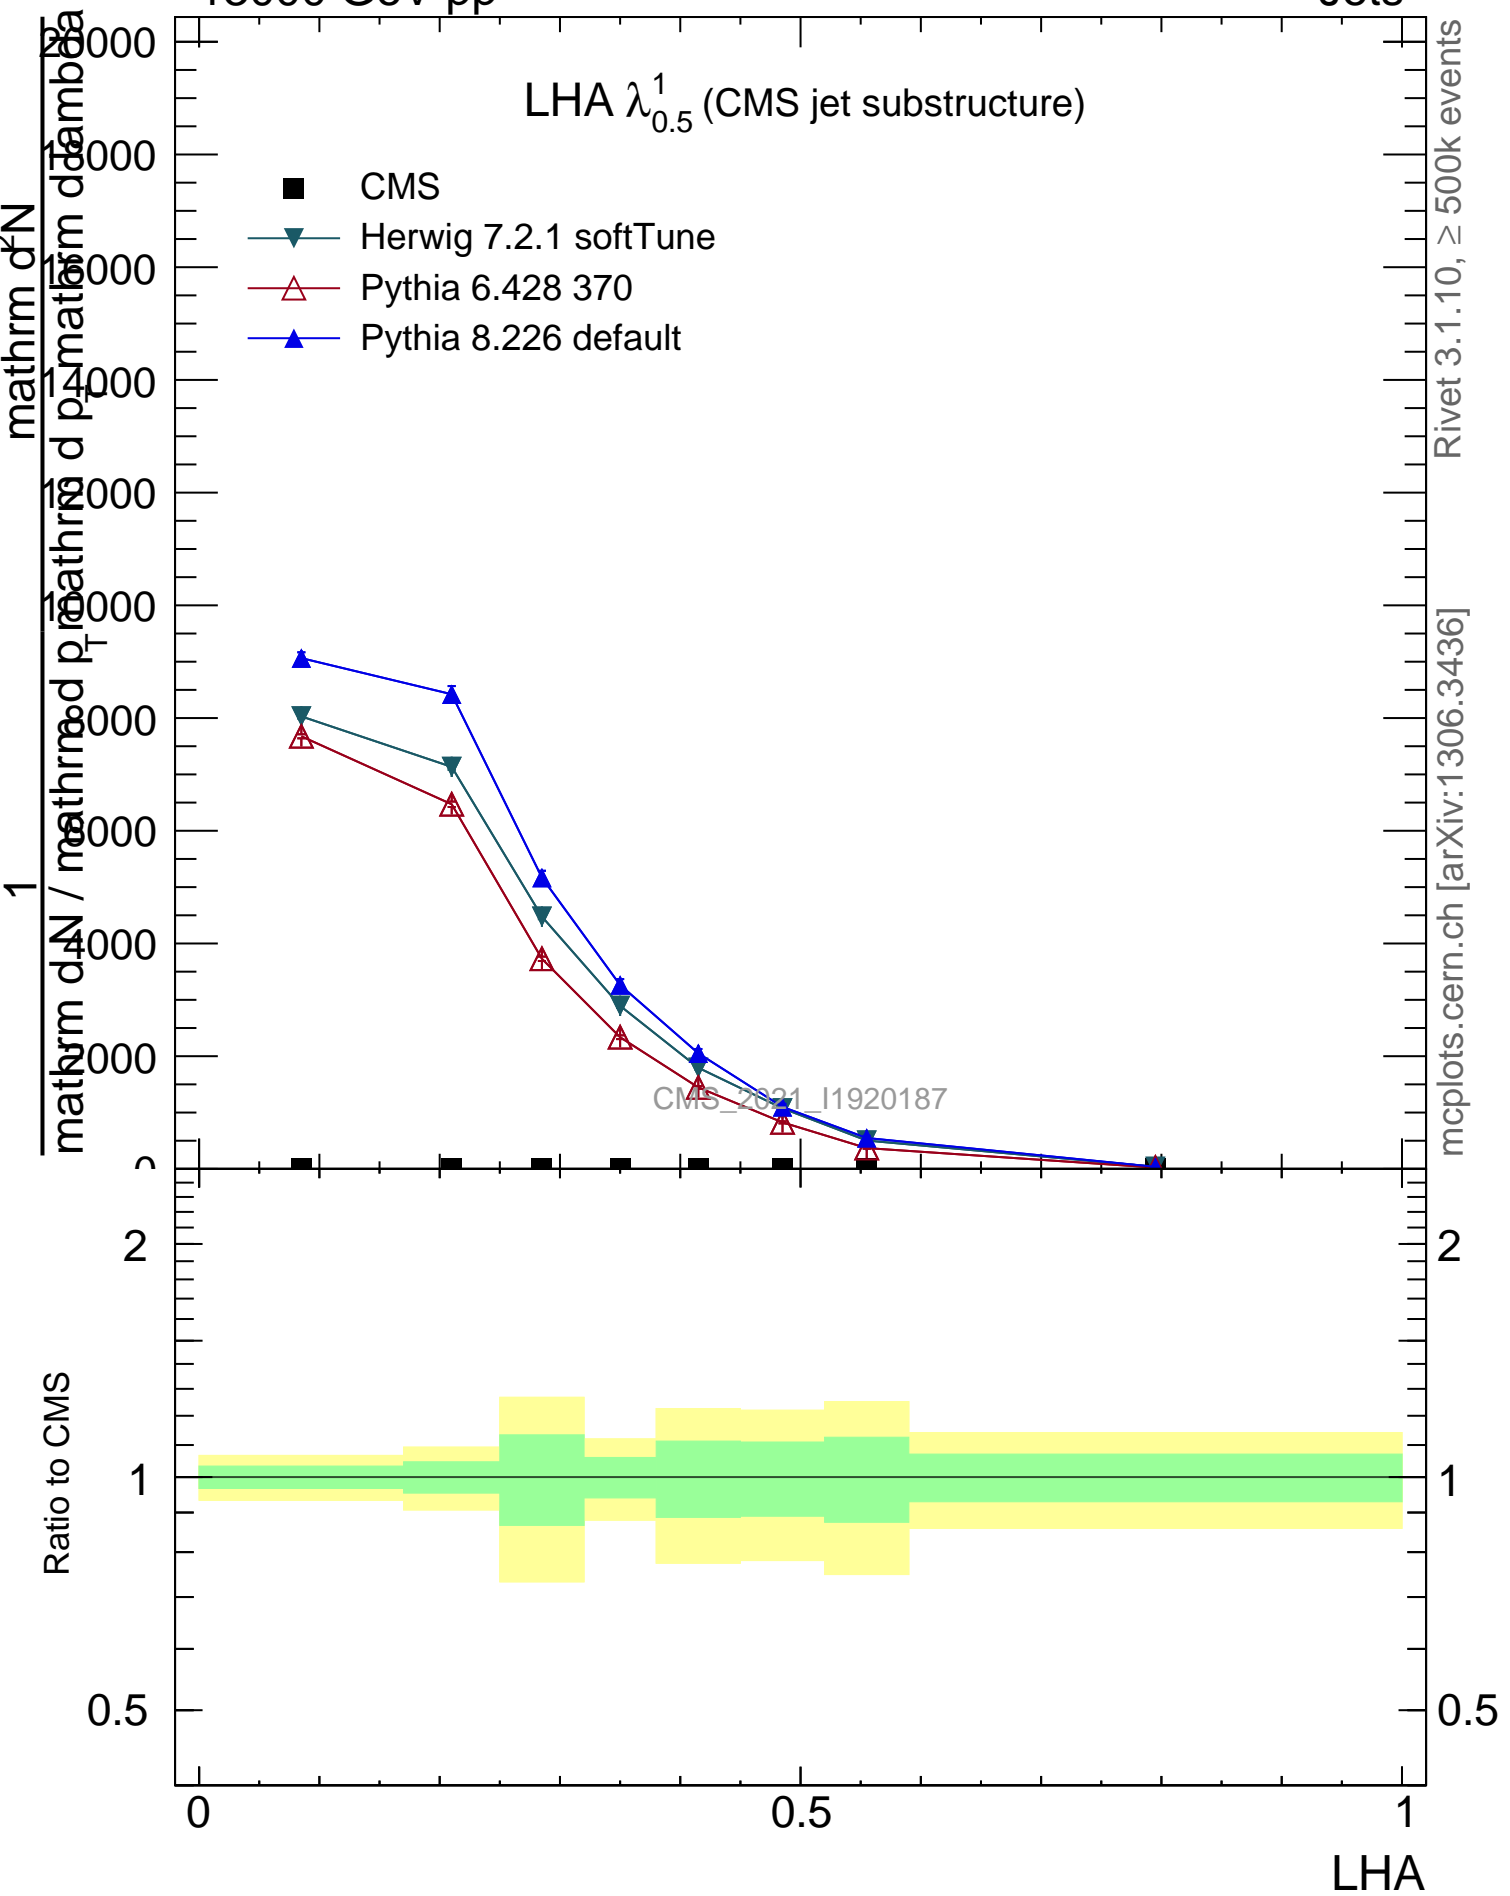

LHA $\lambda_{0.5}^1$ (CMS jet substructure)

- CMS
- ▼ Herwig 7.2.1 softTune
- △ Pythia 6.428 370
- ▲ Pythia 8.226 default

mcplots.cern.ch [arXiv:1306.3436]

CMS_2021_11920187

Rivet 3.1.10, ≥ 500k events