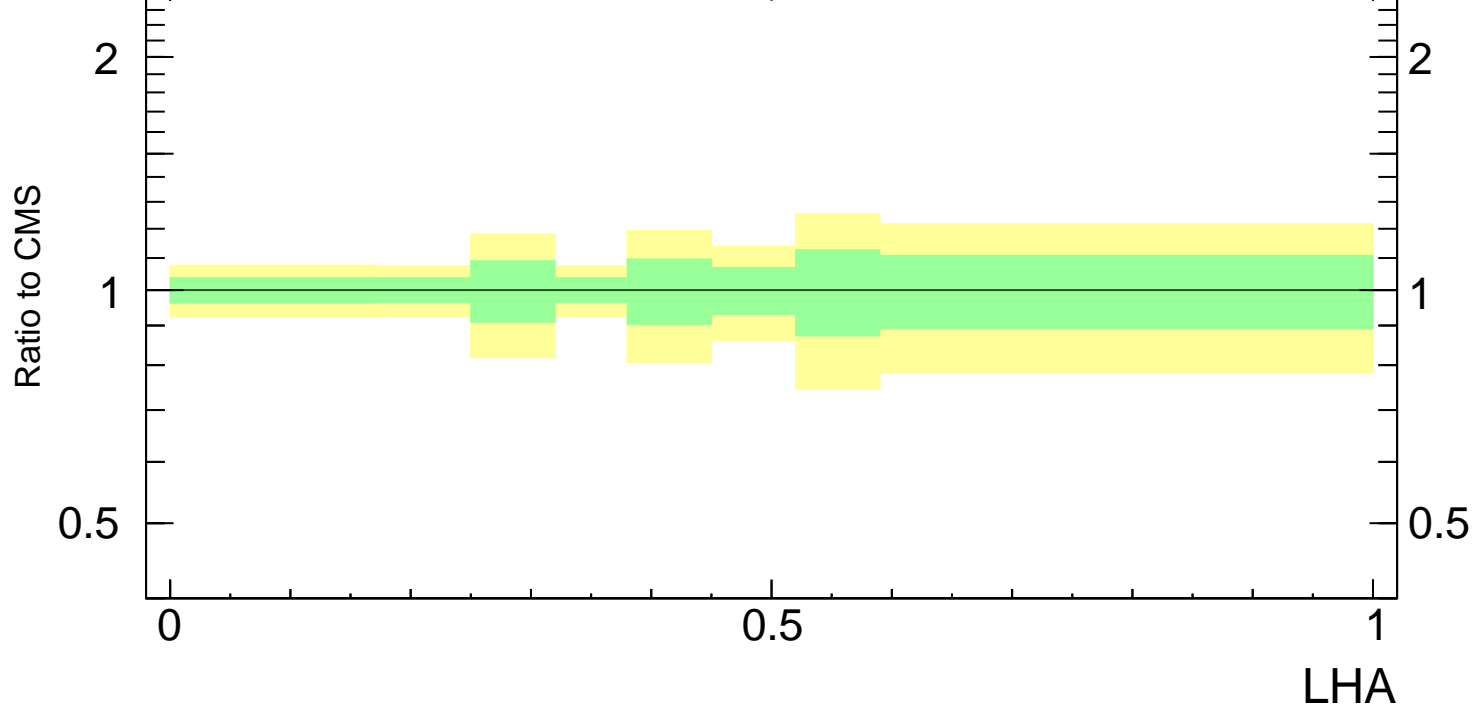

LHA $\lambda_{0.5}^1$ (CMS jet substructure)

- CMS
- ▼ Herwig 7.2.1 softTune
- △ Pythia 6.428 370
- ▲ Pythia 8.226 default

CMS_2021_11920187

mcplots.cern.ch [arXiv:1306.3436]

Rivet 3.1.10, ≥ 400k events