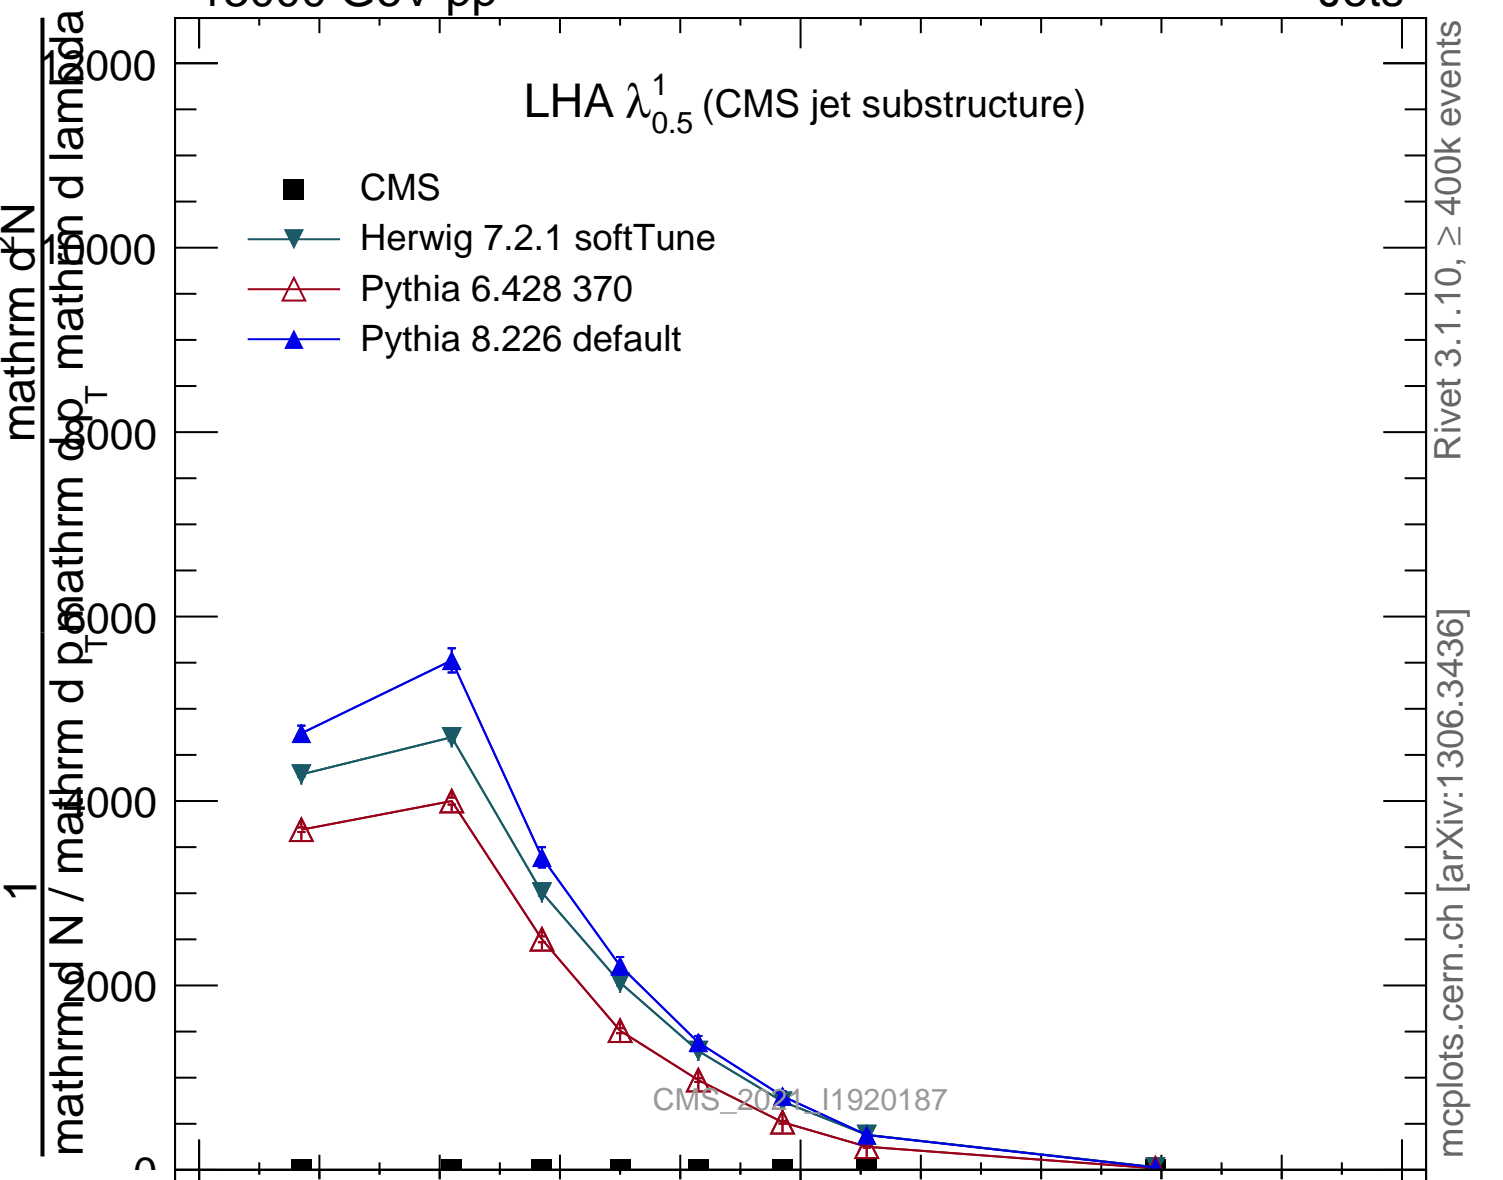

LHA $\lambda_{0.5}^1$ (CMS jet substructure)

- CMS
- ▼ Herwig 7.2.1 softTune
- △ Pythia 6.428 370
- ▲ Pythia 8.226 default

CMS_2021_11920187

mcplots.cern.ch [arXiv:1306.3436]

Rivet 3.1.10, ≥ 400k events