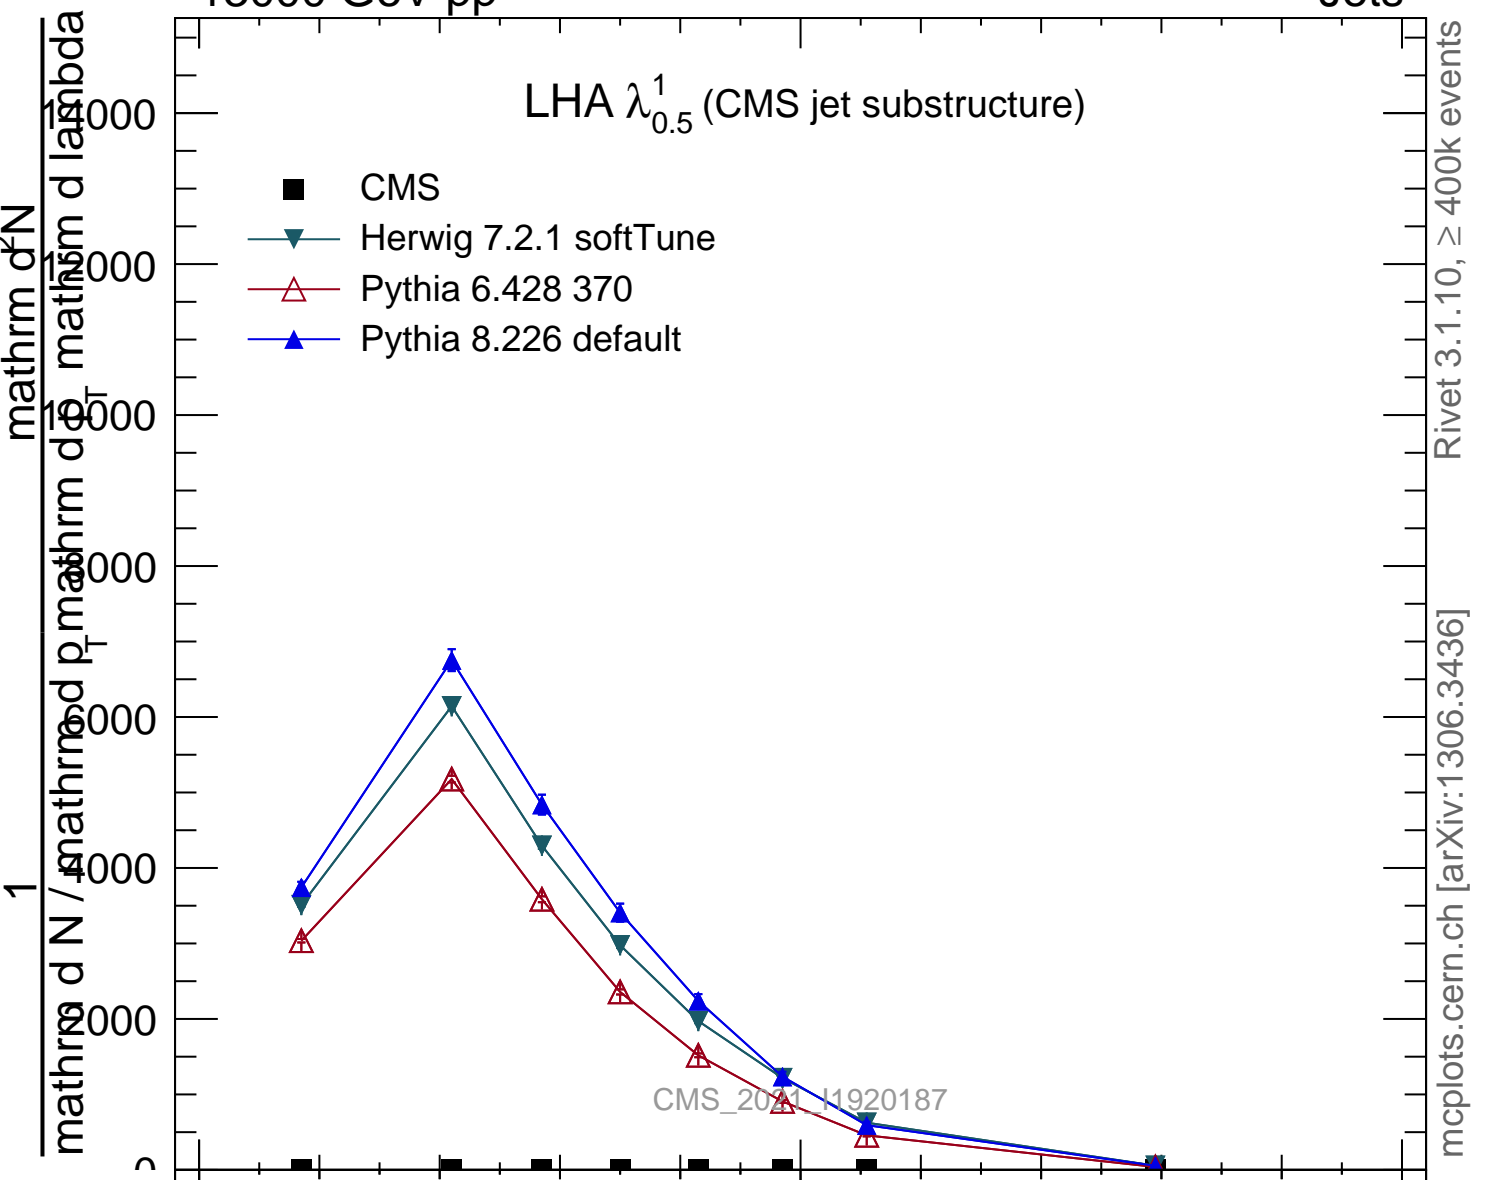

LHA $\lambda_{0.5}^1$ (CMS jet substructure)

- CMS
- ▼ Herwig 7.2.1 softTune
- △ Pythia 6.428 370
- ▲ Pythia 8.226 default

Rivet 3.1.10, $\geq 400k$ events
mcplots.cern.ch [arXiv:1306.3436]