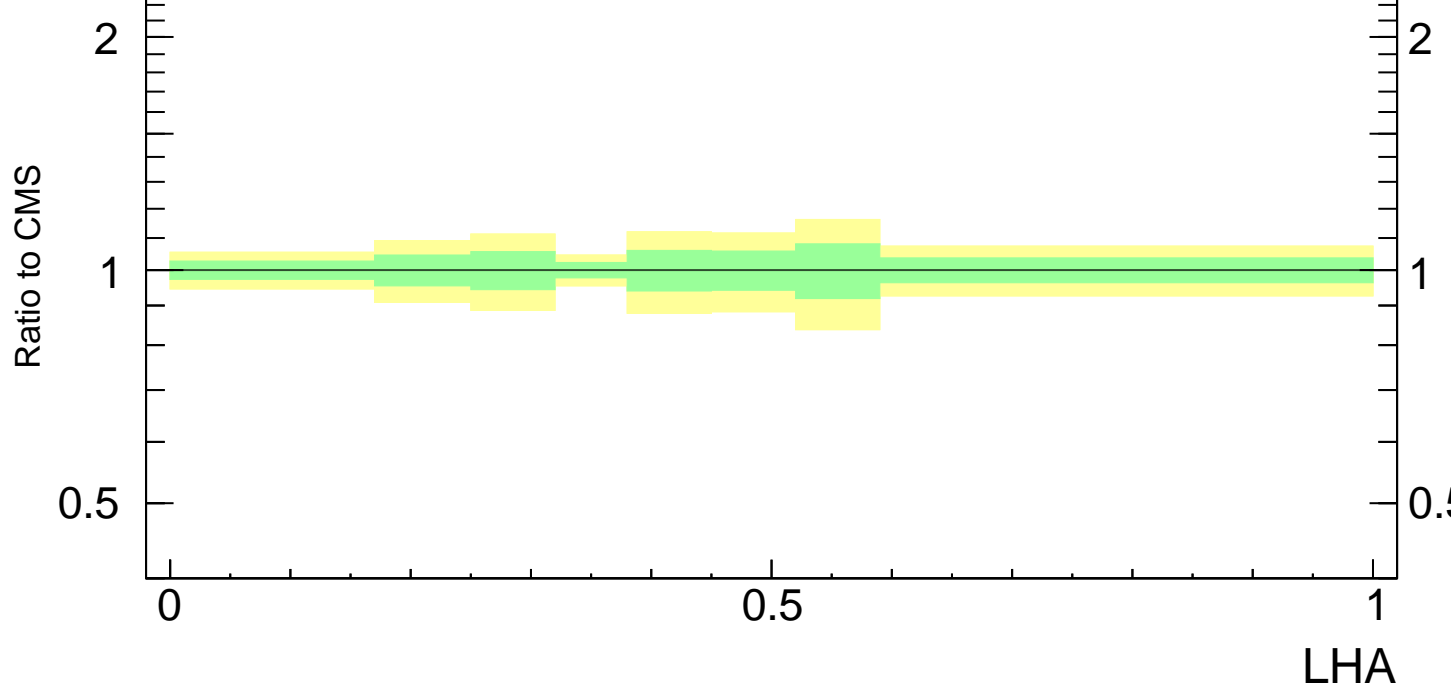

LHA $\lambda_{0.5}^1$ (CMS jet substructure)

- CMS
- ▼ Herwig 7.2.1 softTune
- △ Pythia 6.428 370
- ▲ Pythia 8.226 default

Rivet 3.1.10, $\geq 400k$ events
mcplots.cern.ch [arXiv:1306.3436]