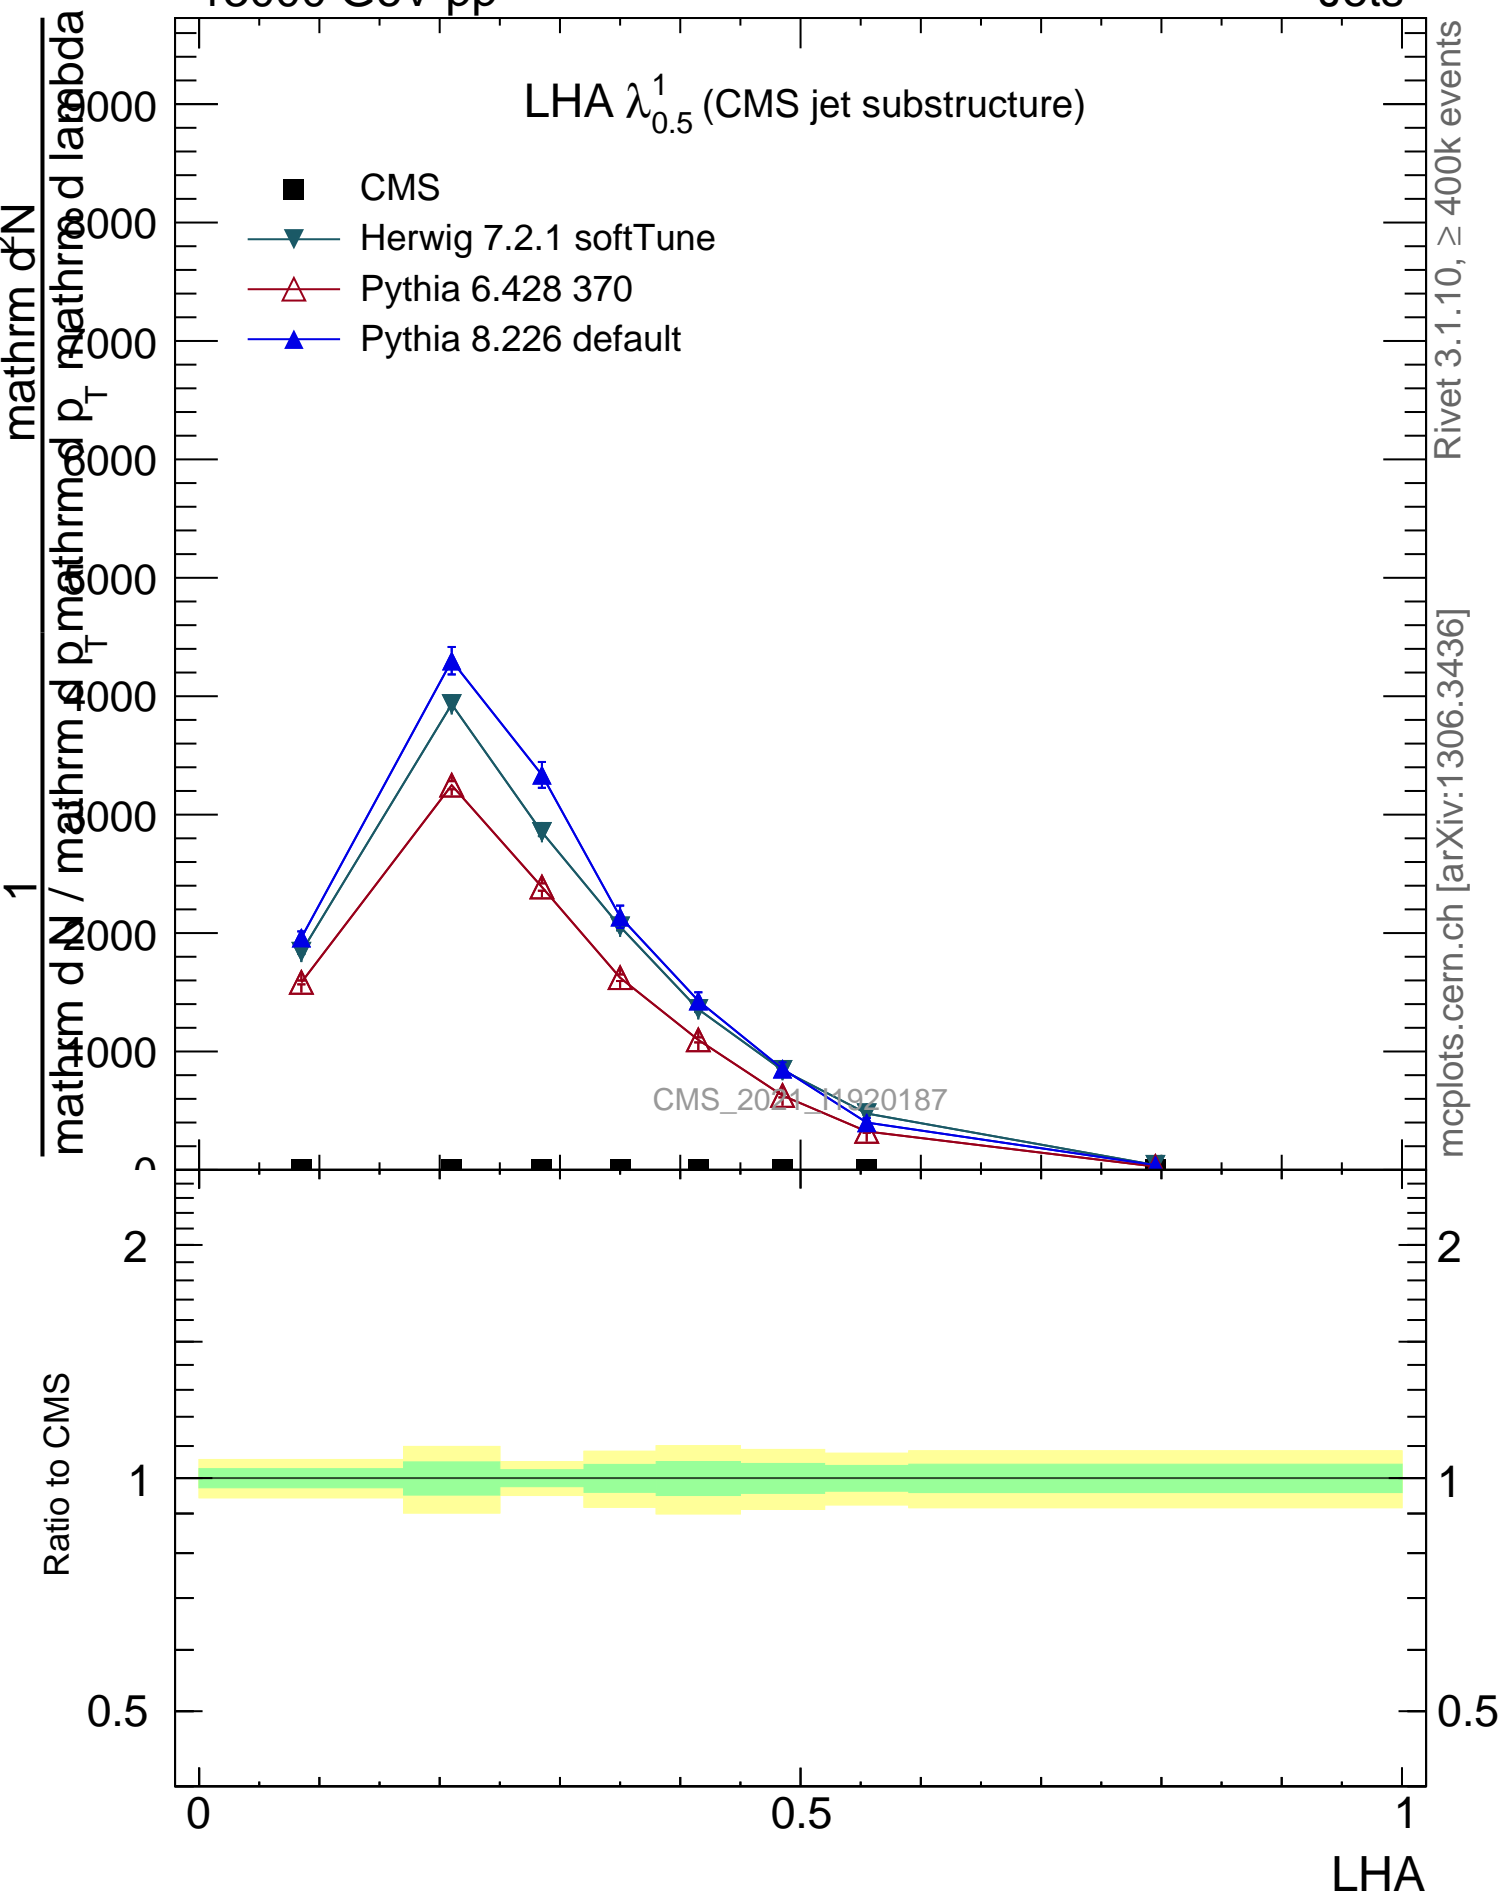

LHA  $\lambda_{0.5}^1$  (CMS jet substructure)

- CMS
- ▼ Herwig 7.2.1 softTune
- △ Pythia 6.428 370
- ▲ Pythia 8.226 default

CMS\_2011\_1920187