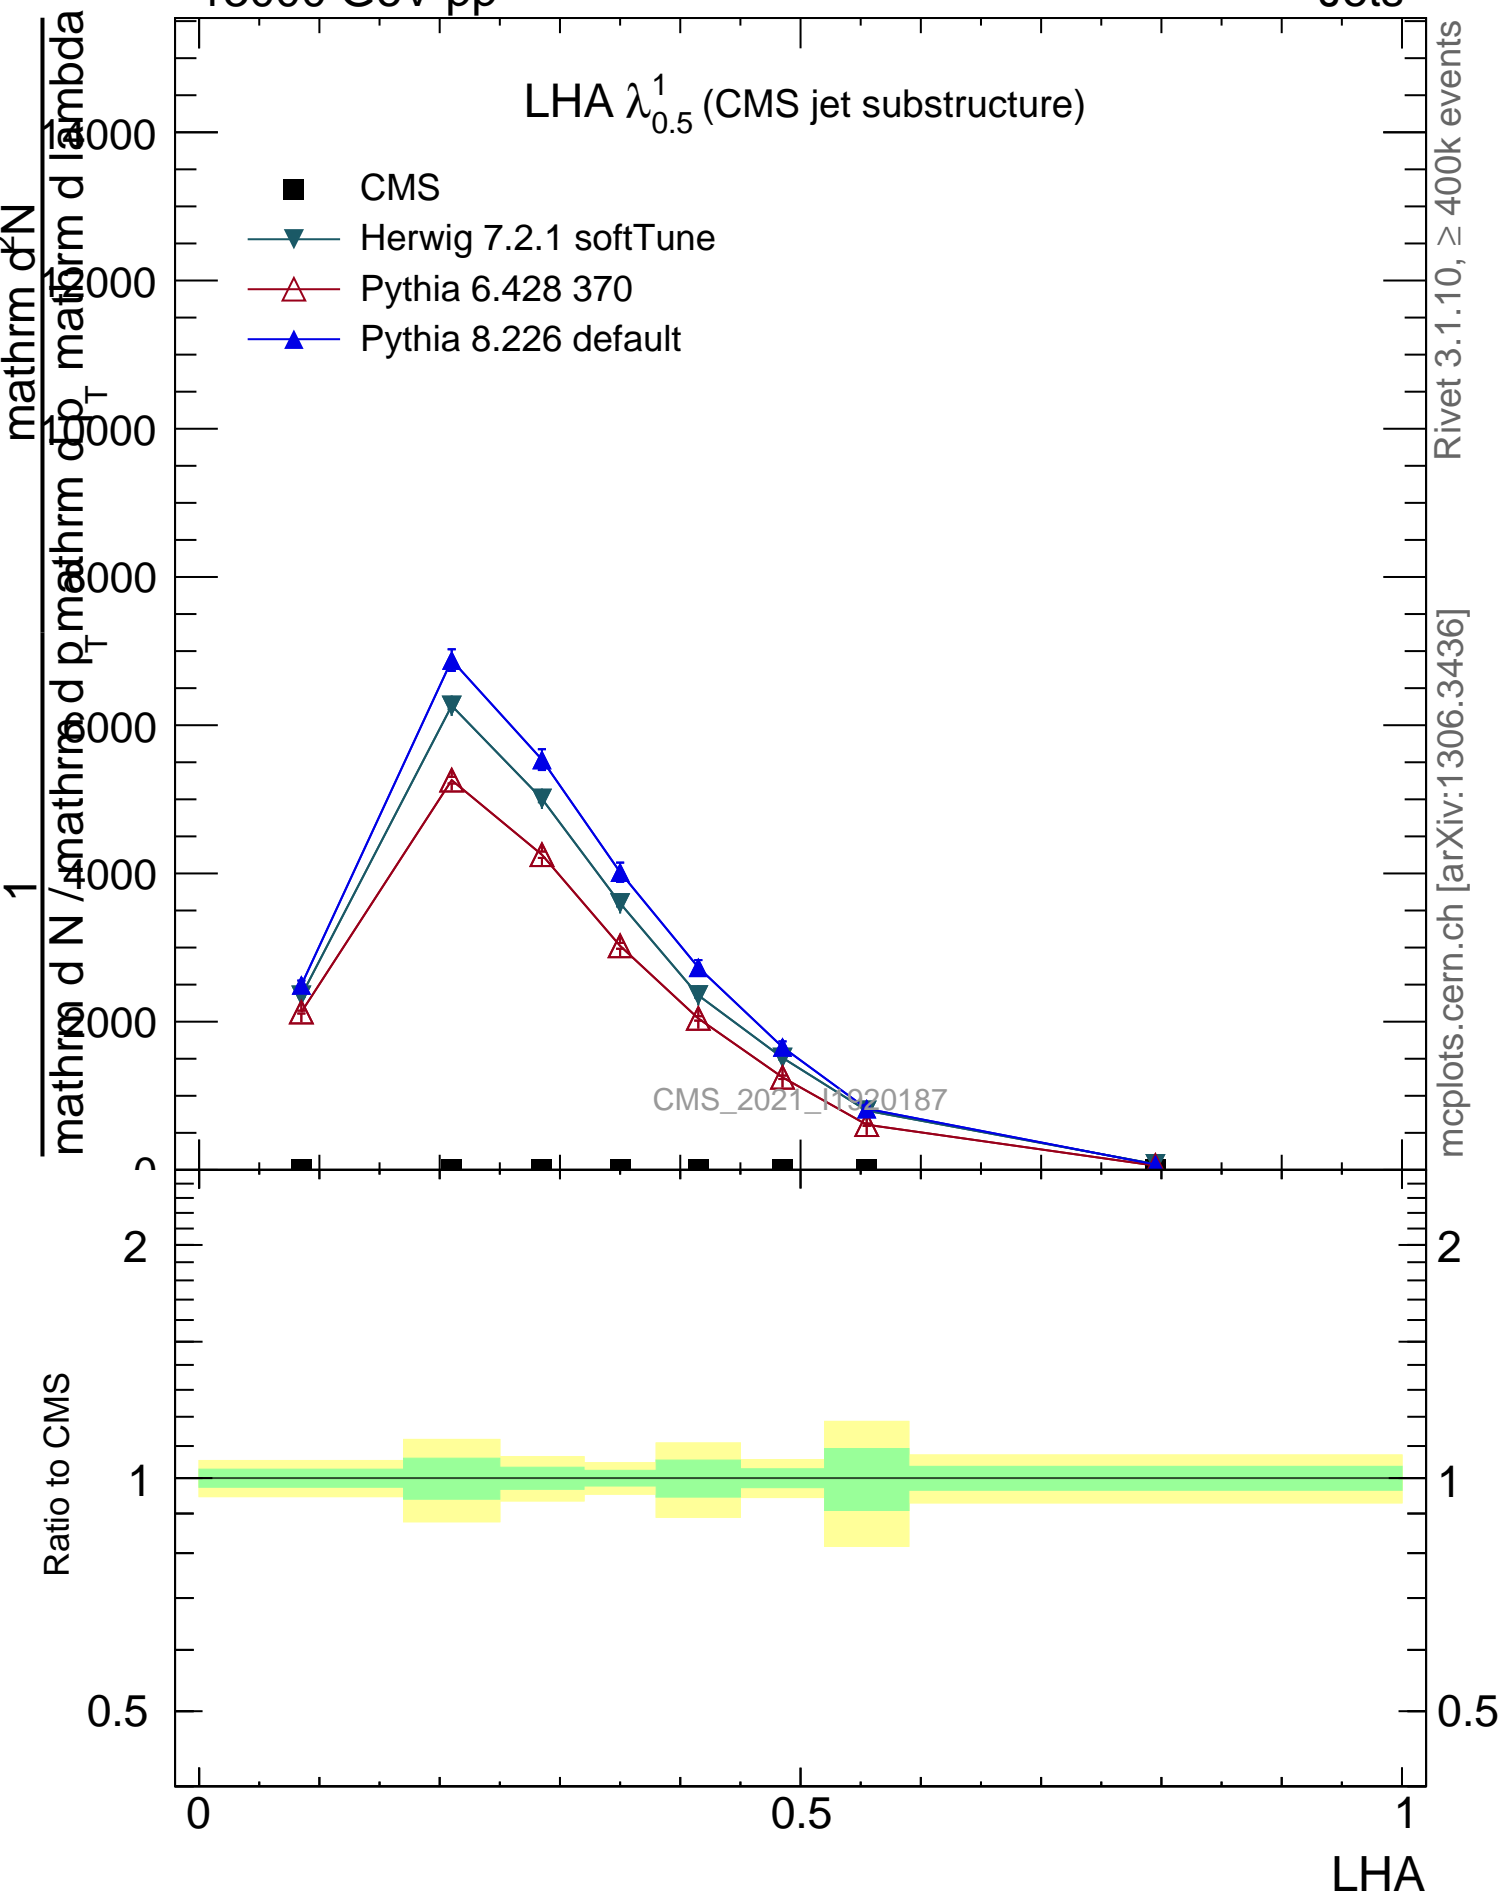

LHA $\lambda_{0.5}^1$ (CMS jet substructure)

- CMS
- ▼ Herwig 7.2.1 softTune
- △ Pythia 6.428 370
- ▲ Pythia 8.226 default

CMS_2021_11920187