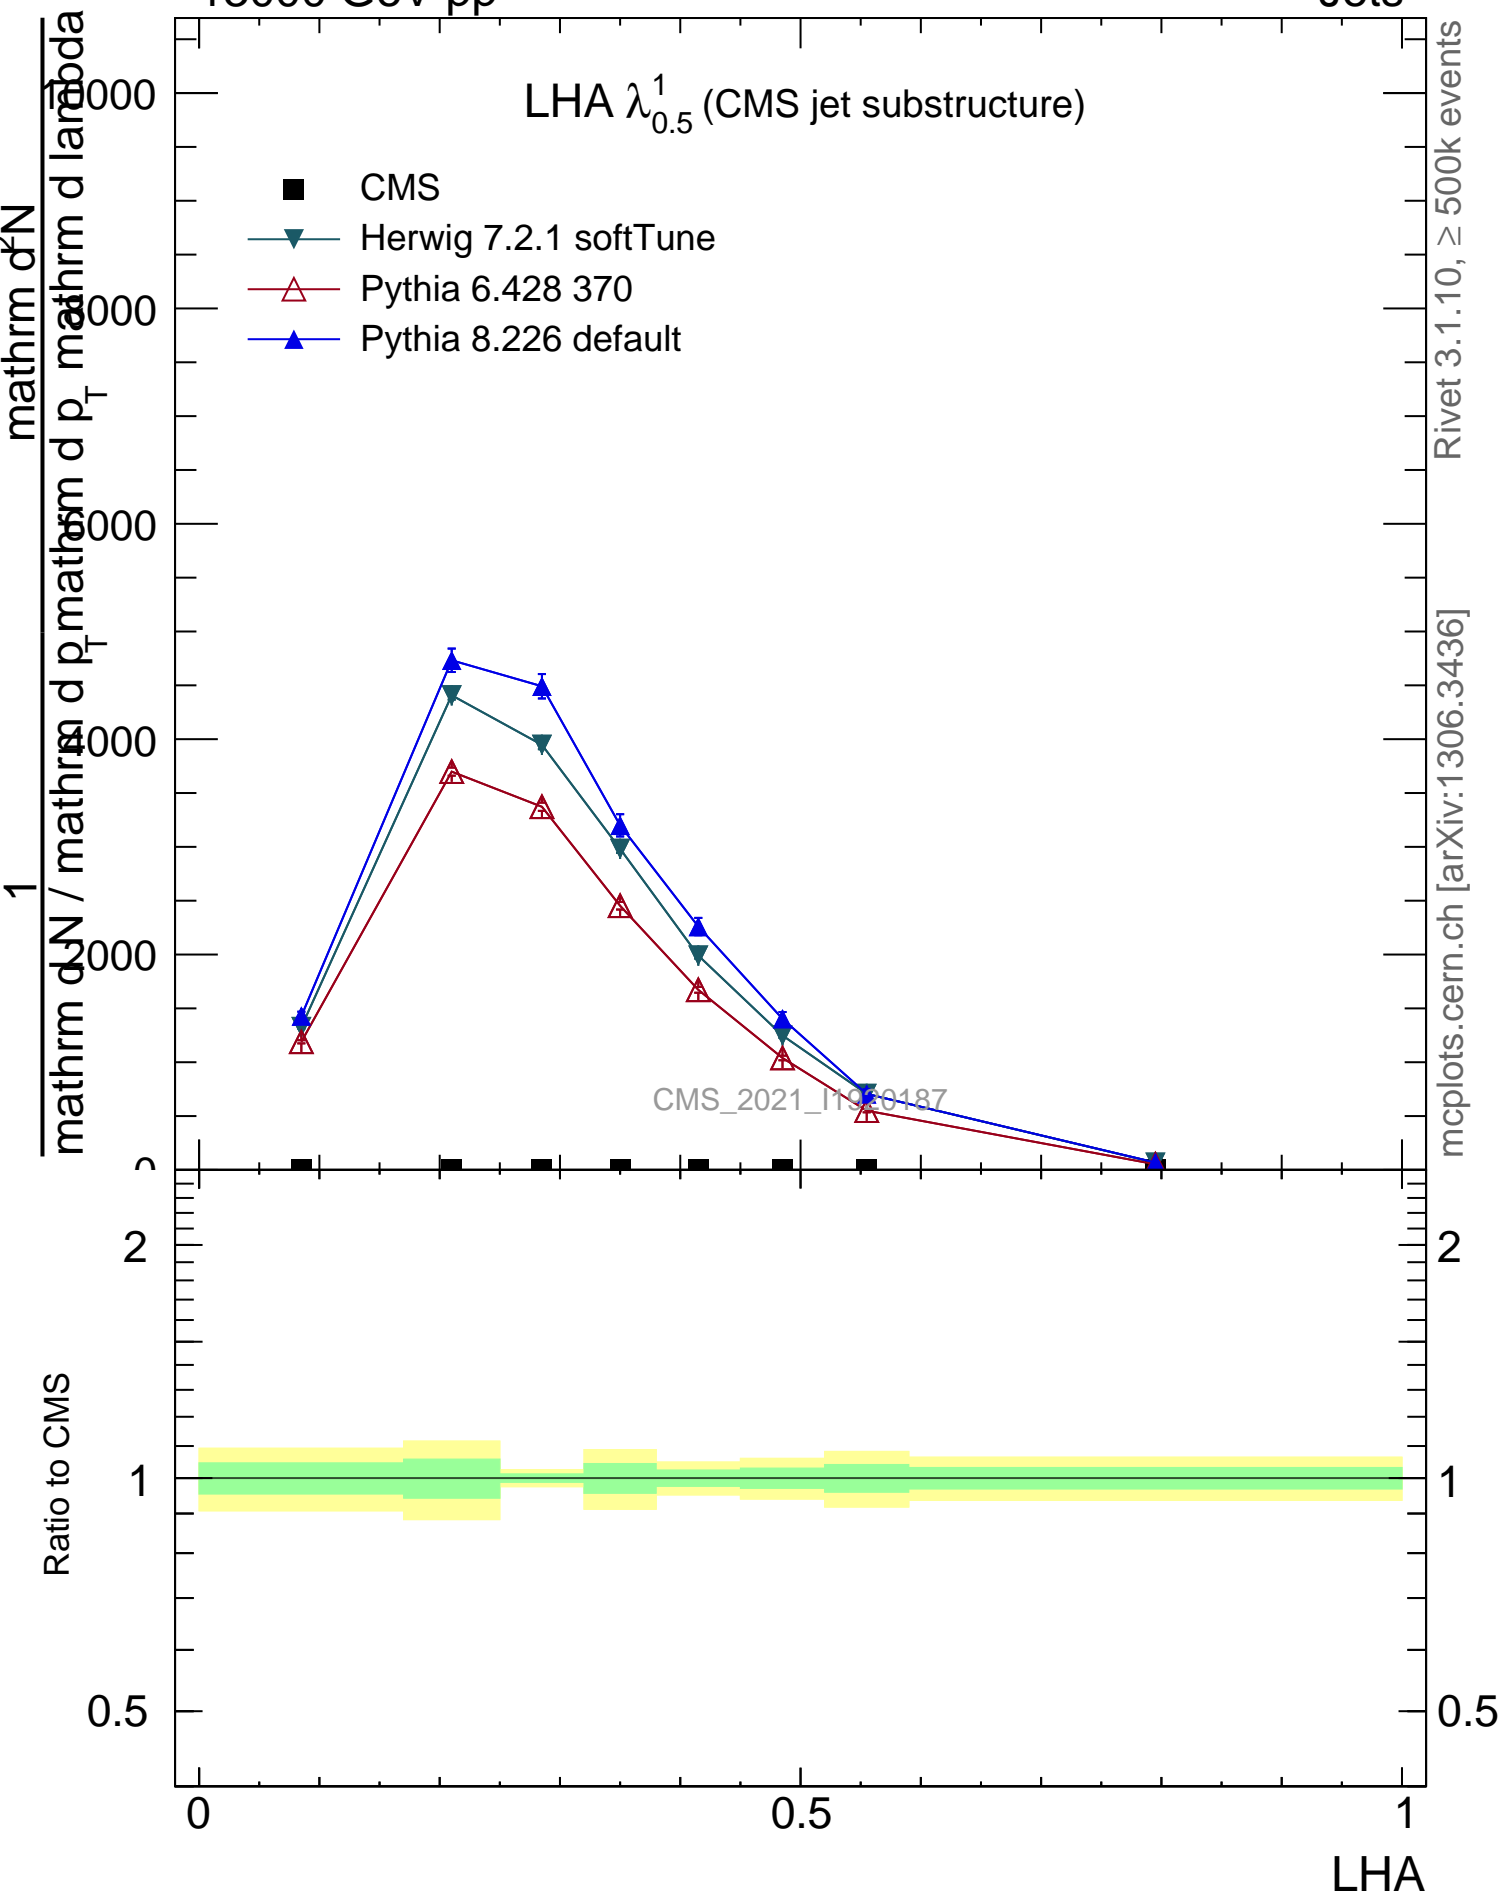

LHA $\lambda_{0.5}^1$ (CMS jet substructure)

- CMS
- ▼ Herwig 7.2.1 softTune
- △ Pythia 6.428 370
- ▲ Pythia 8.226 default

CMS_2021_11940187