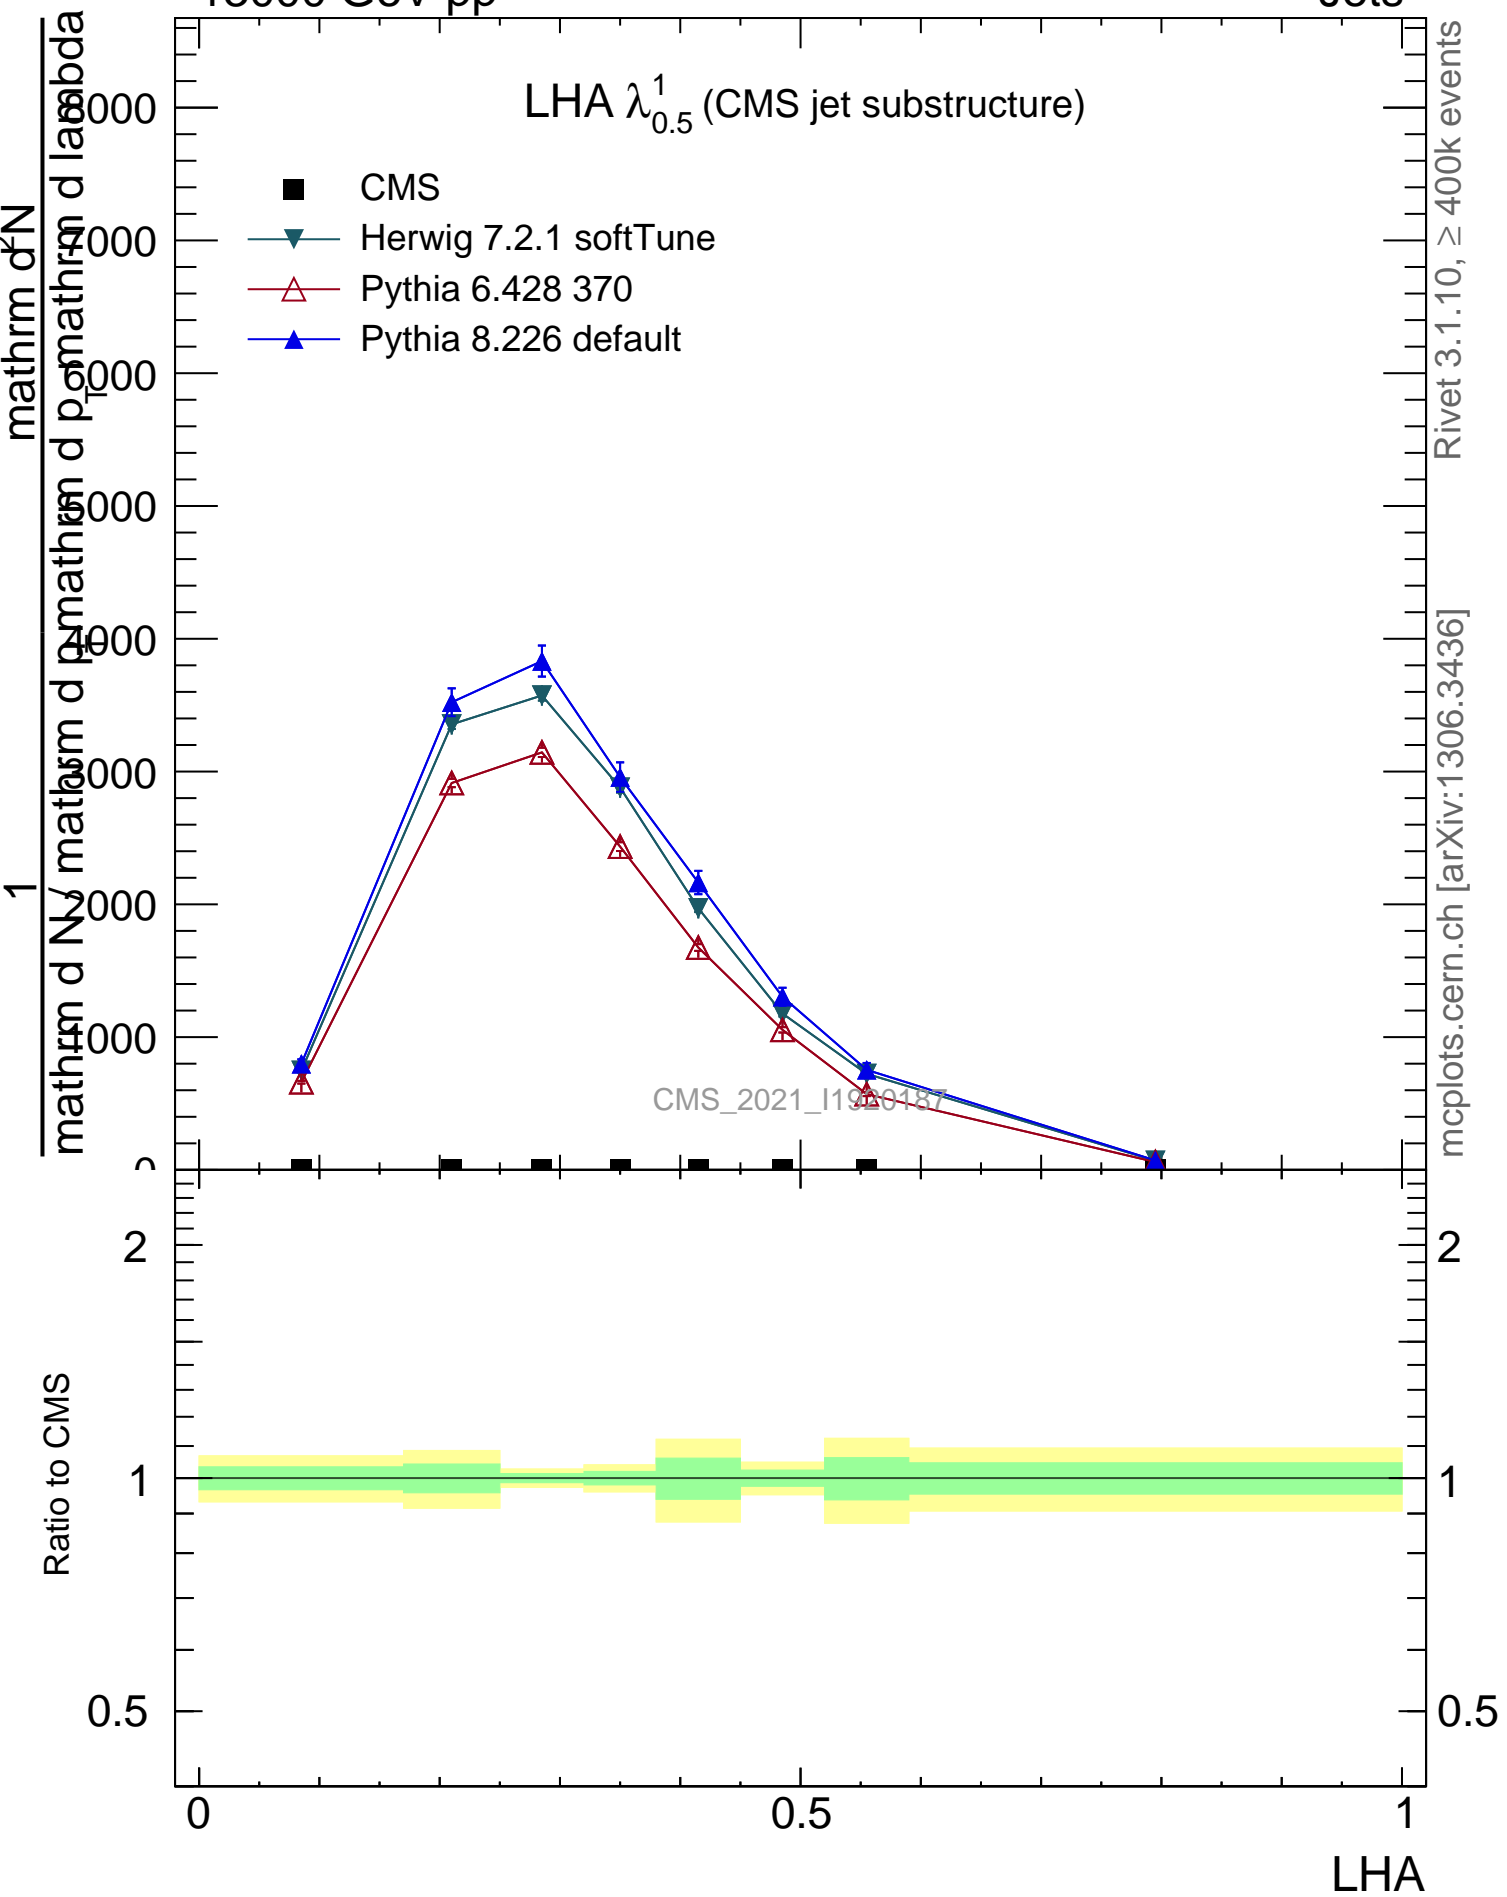

LHA  $\lambda_{0.5}^1$  (CMS jet substructure)

- CMS
- ▼ Herwig 7.2.1 softTune
- △ Pythia 6.428 370
- ▲ Pythia 8.226 default

mcplots.cern.ch [arXiv:1306.3436]

CMS\_2021\_1190187

Rivet 3.1.10, ≥ 400k events