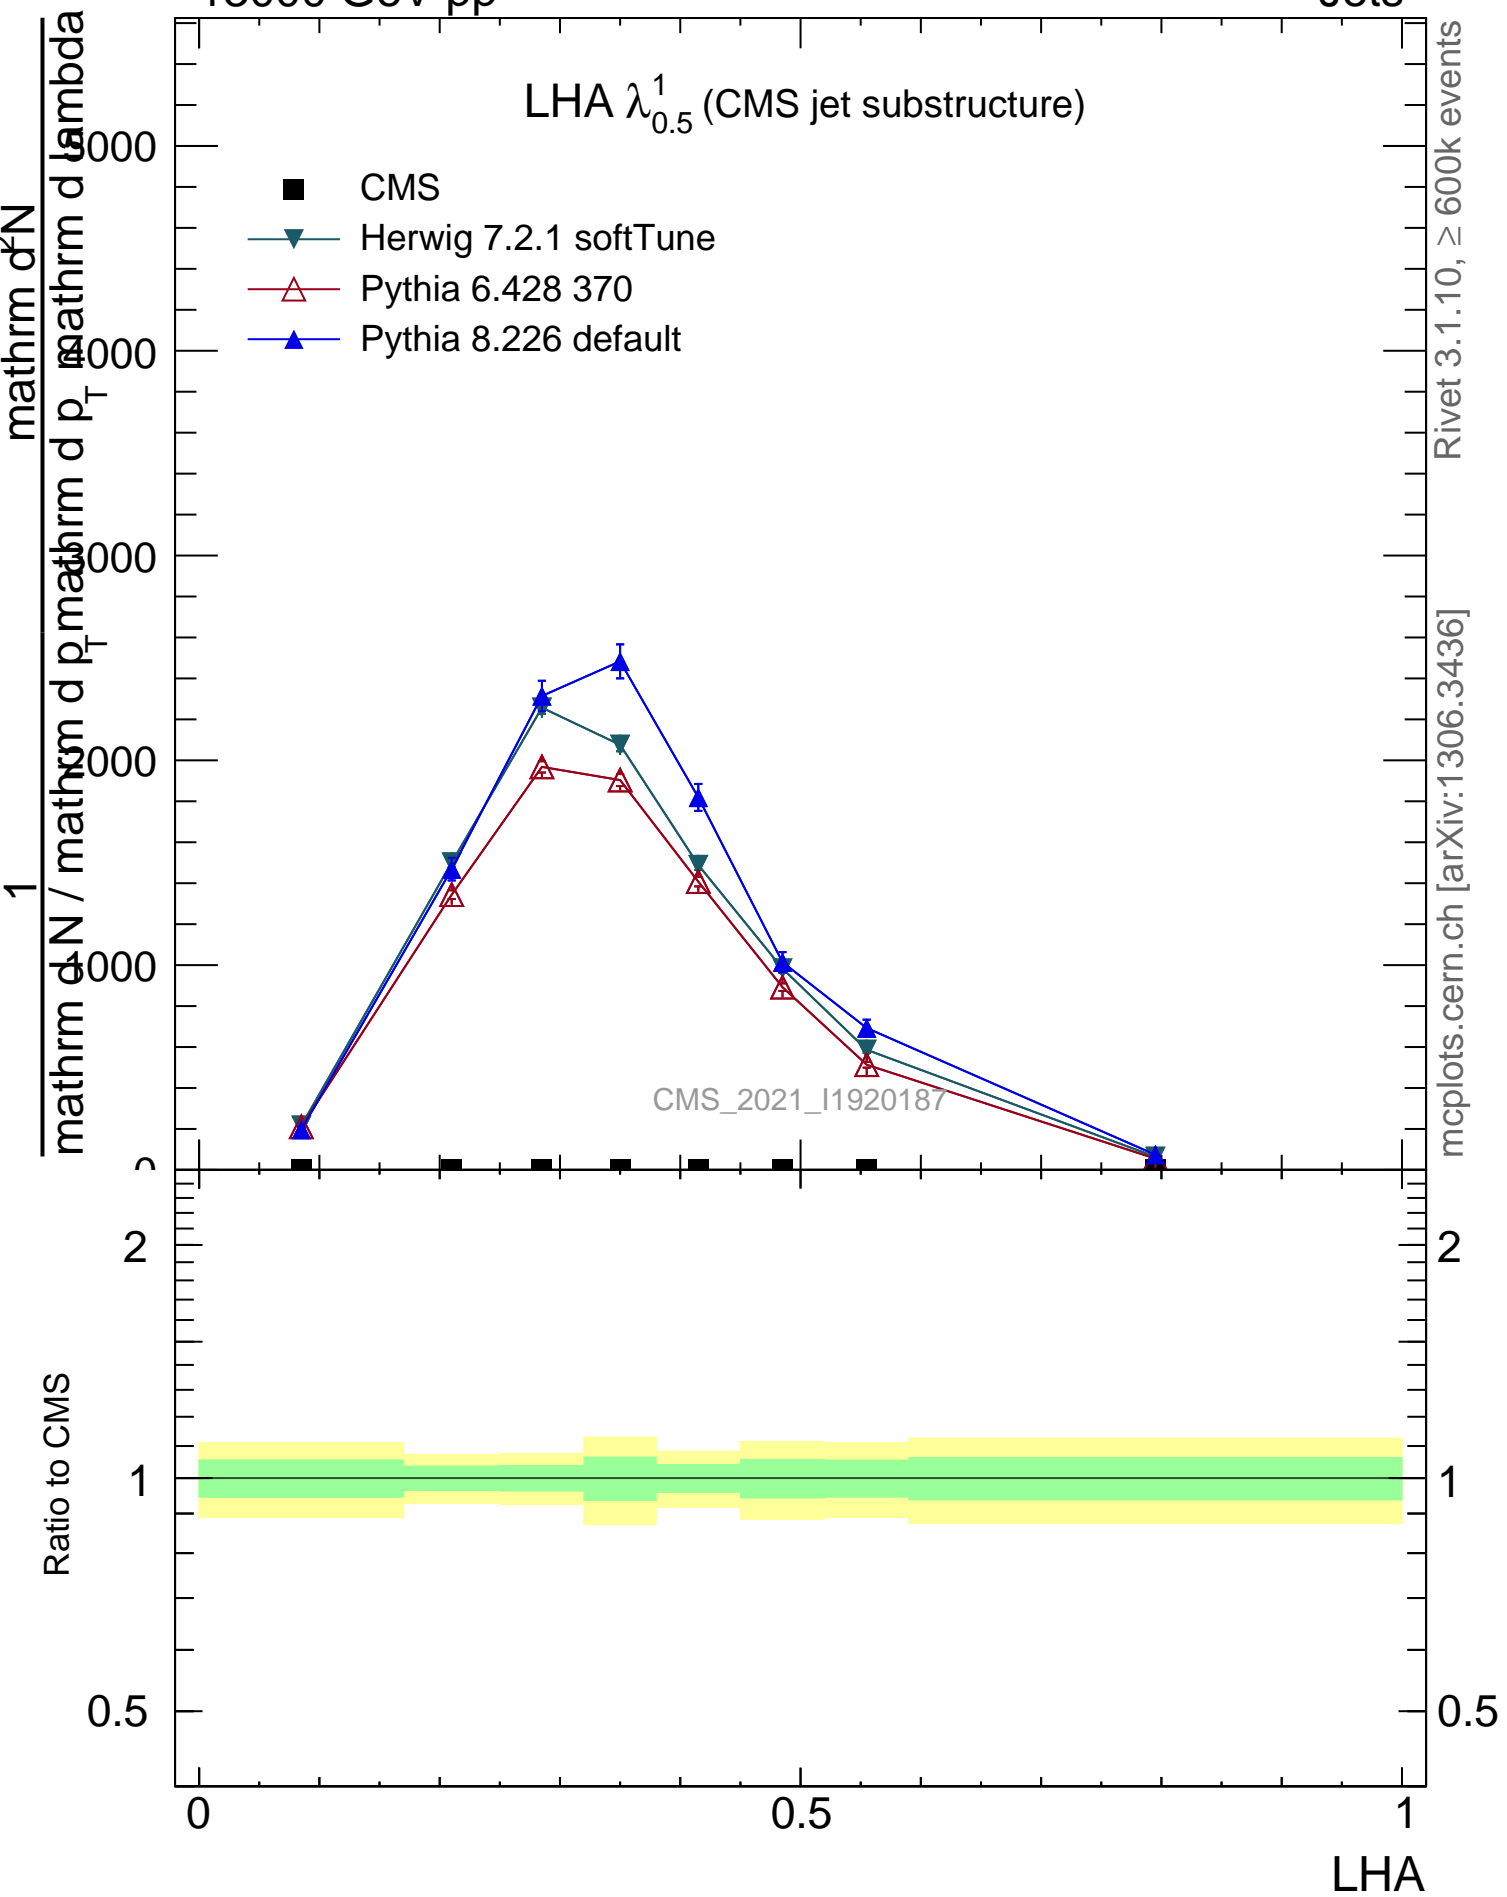

LHA $\lambda_{0.5}^1$ (CMS jet substructure)

- CMS
- ▼ Herwig 7.2.1 softTune
- △ Pythia 6.428 370
- ▲ Pythia 8.226 default

Rivet 3.1.10, ≥ 600k events

mcplots.cern.ch [arXiv:1306.3436]

CMS_2021_I1920187