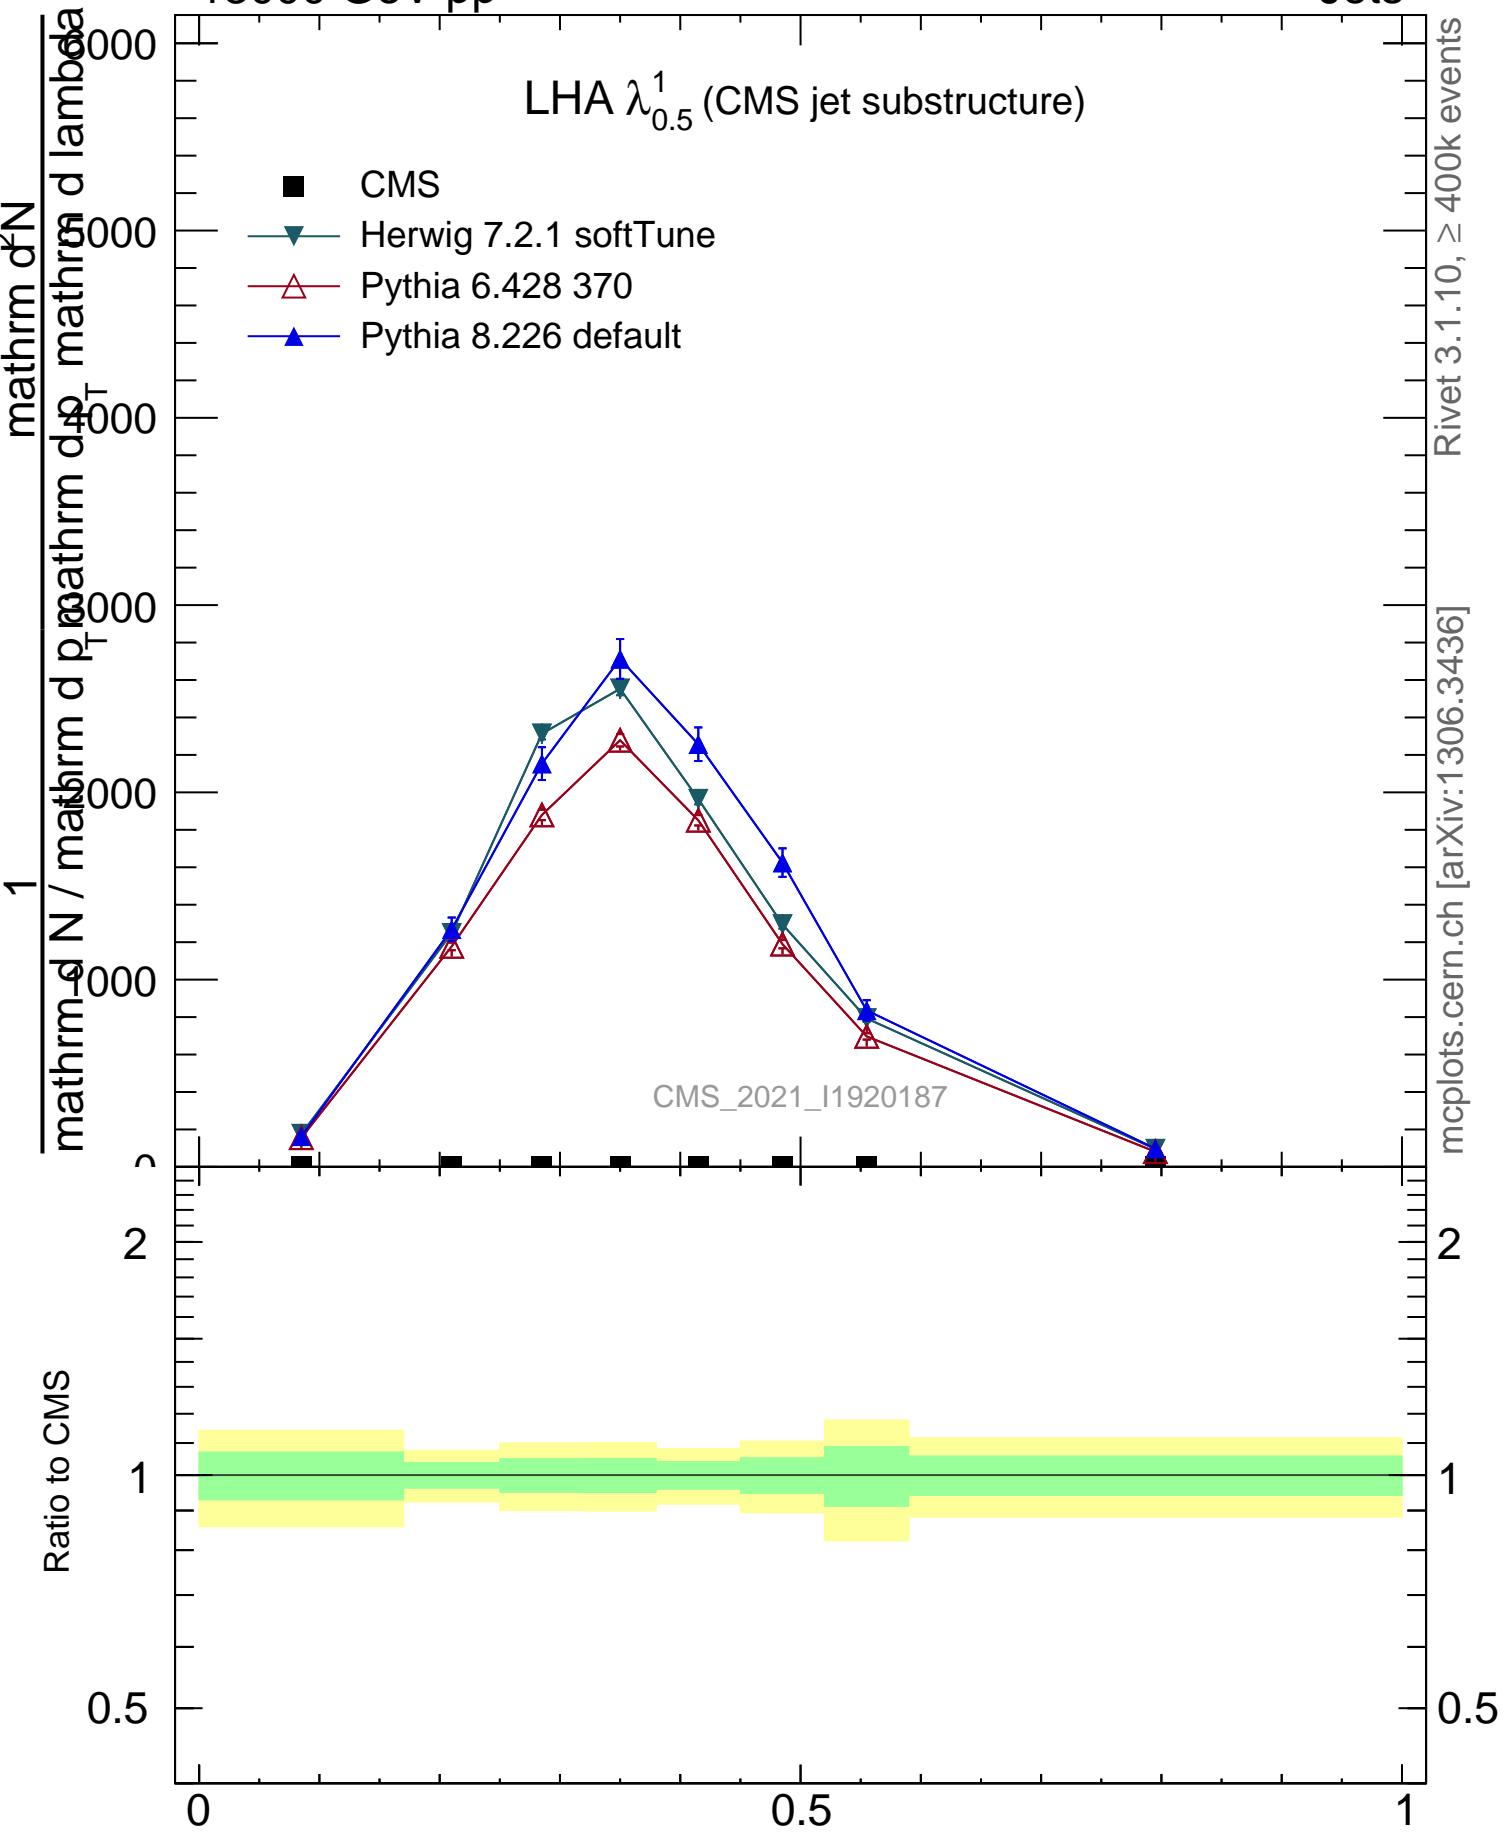

LHA $\lambda_{0.5}^1$ (CMS jet substructure)

- CMS
- ▼ Herwig 7.2.1 softTune
- △ Pythia 6.428 370
- ▲ Pythia 8.226 default

CMS_2021_I1920187