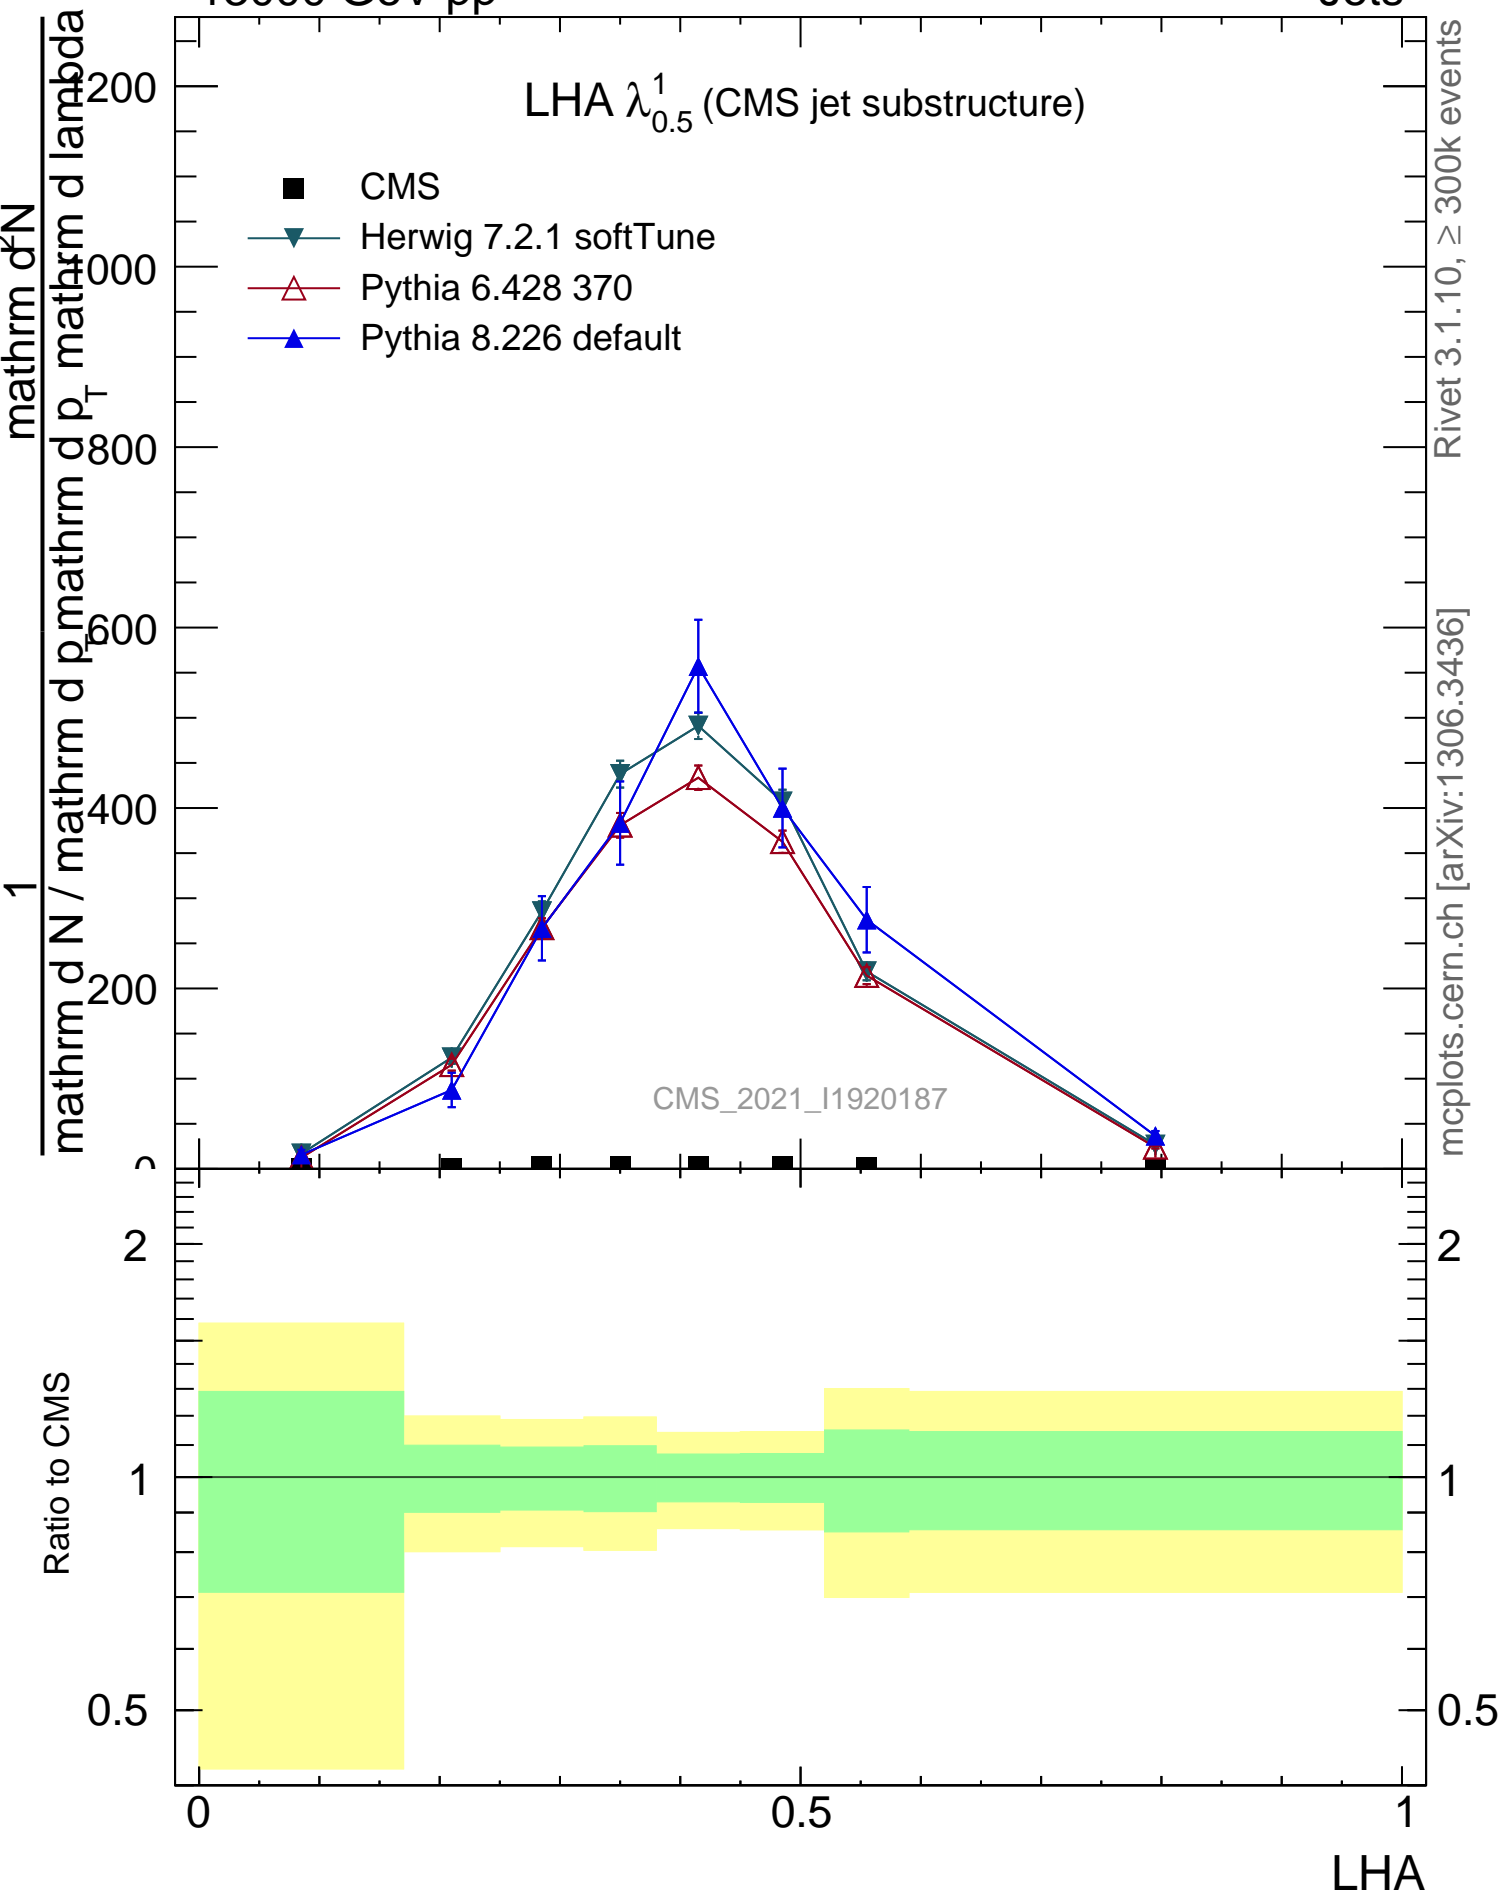

LHA $\lambda_{0.5}^1$ (CMS jet substructure)

- CMS
- ▼ Herwig 7.2.1 softTune
- △ Pythia 6.428 370
- ▲ Pythia 8.226 default

mcplots.cern.ch [arXiv:1306.3436]

CMS_2021_I1920187

Rivet 3.1.10, $\geq 300k$ events