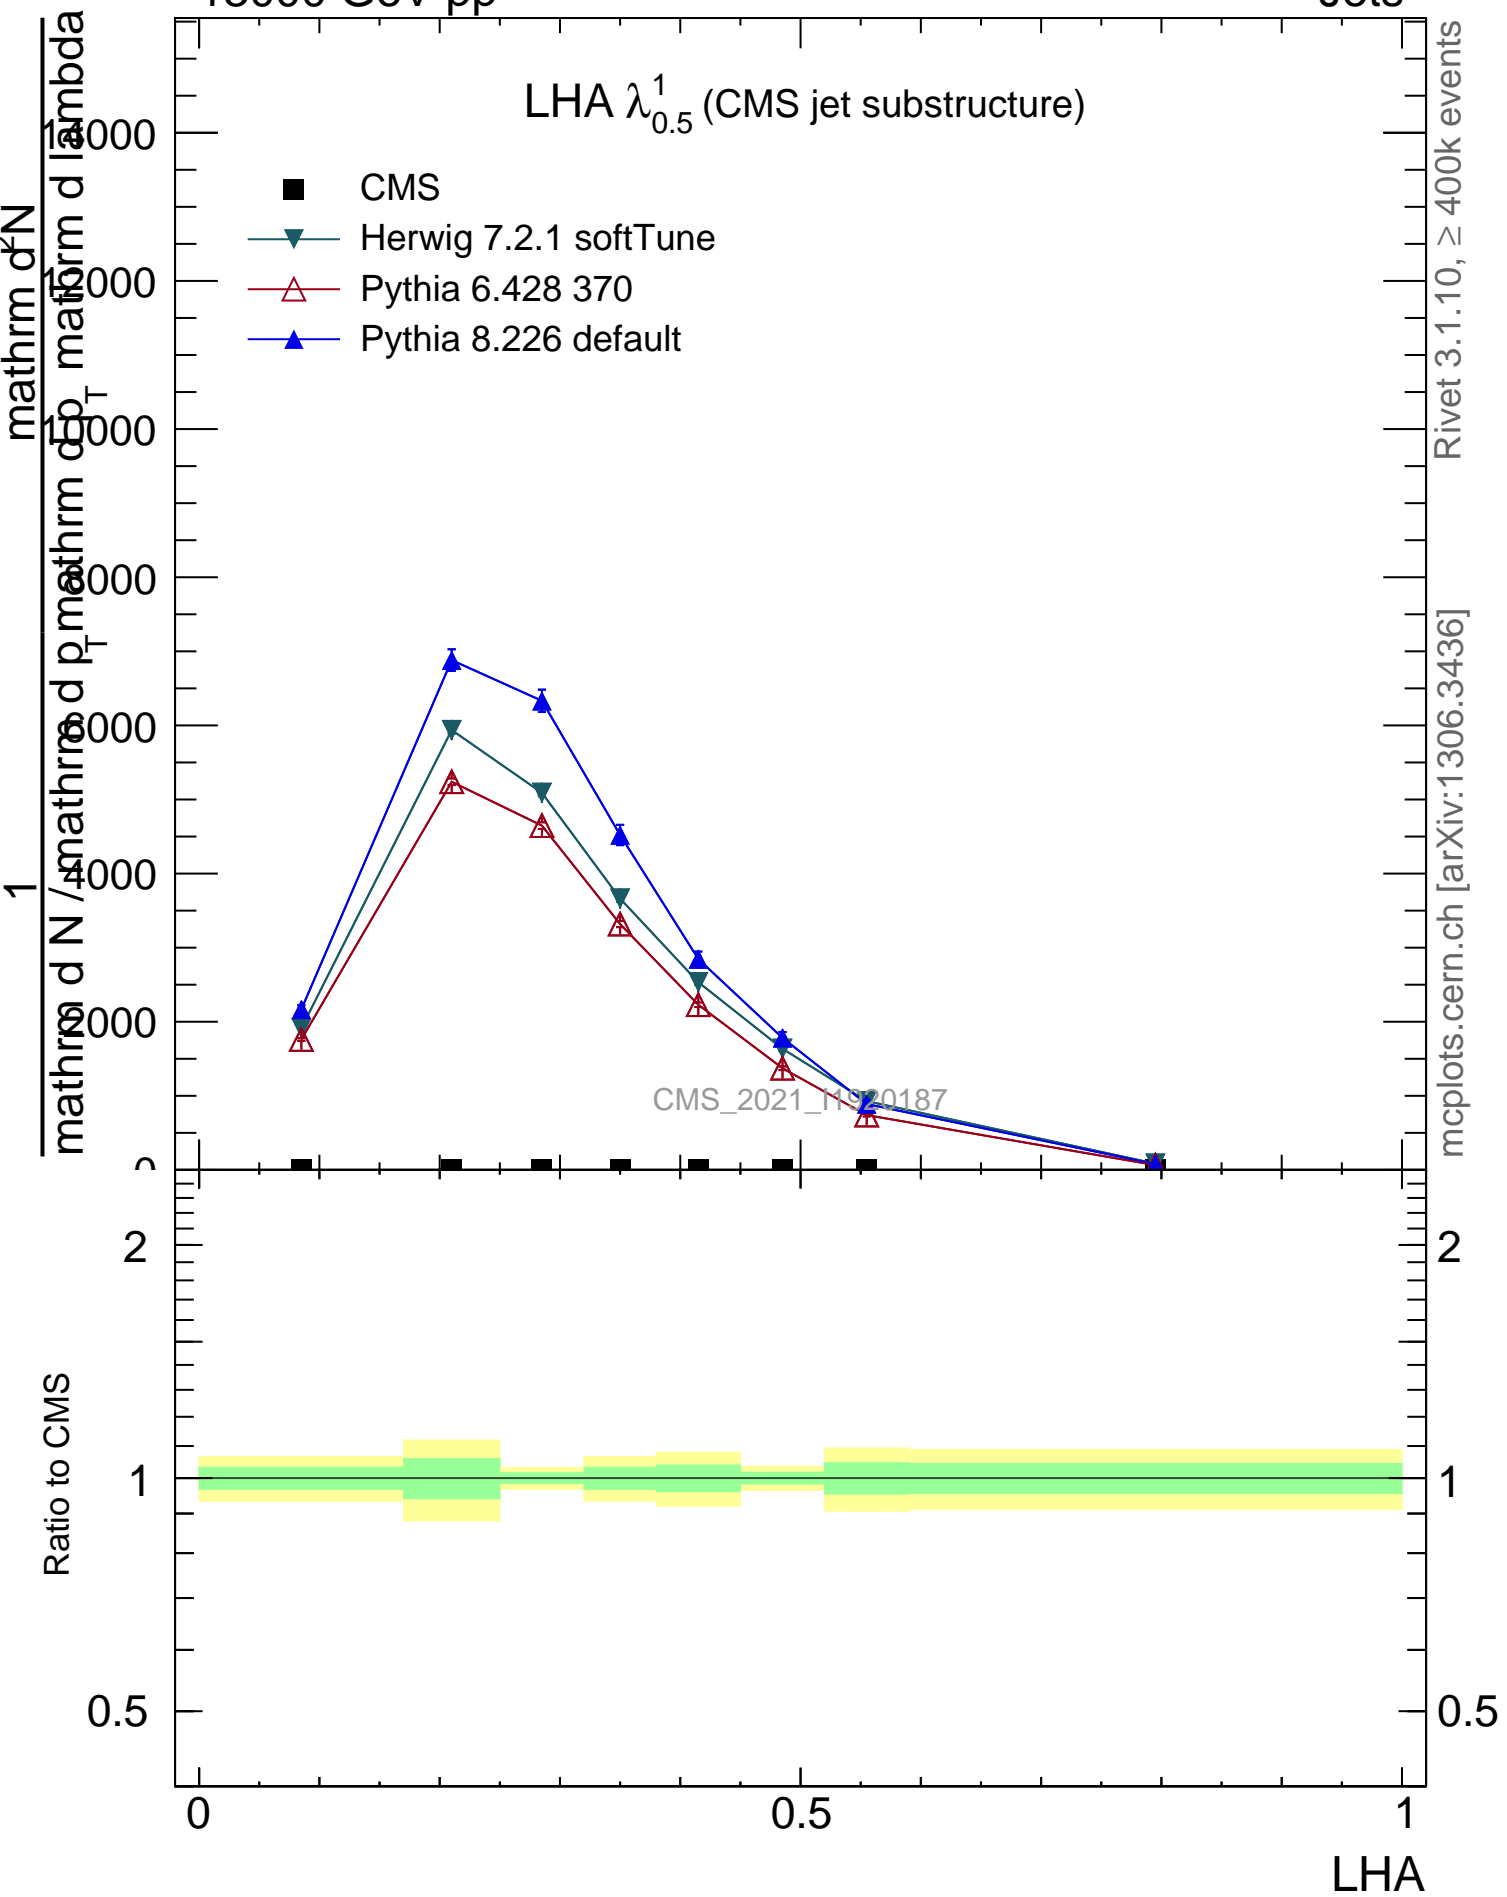

LHA  $\lambda_{0.5}^1$  (CMS jet substructure)

- CMS
- ▼ Herwig 7.2.1 softTune
- △ Pythia 6.428 370
- ▲ Pythia 8.226 default

CMS\_2021\_1920187