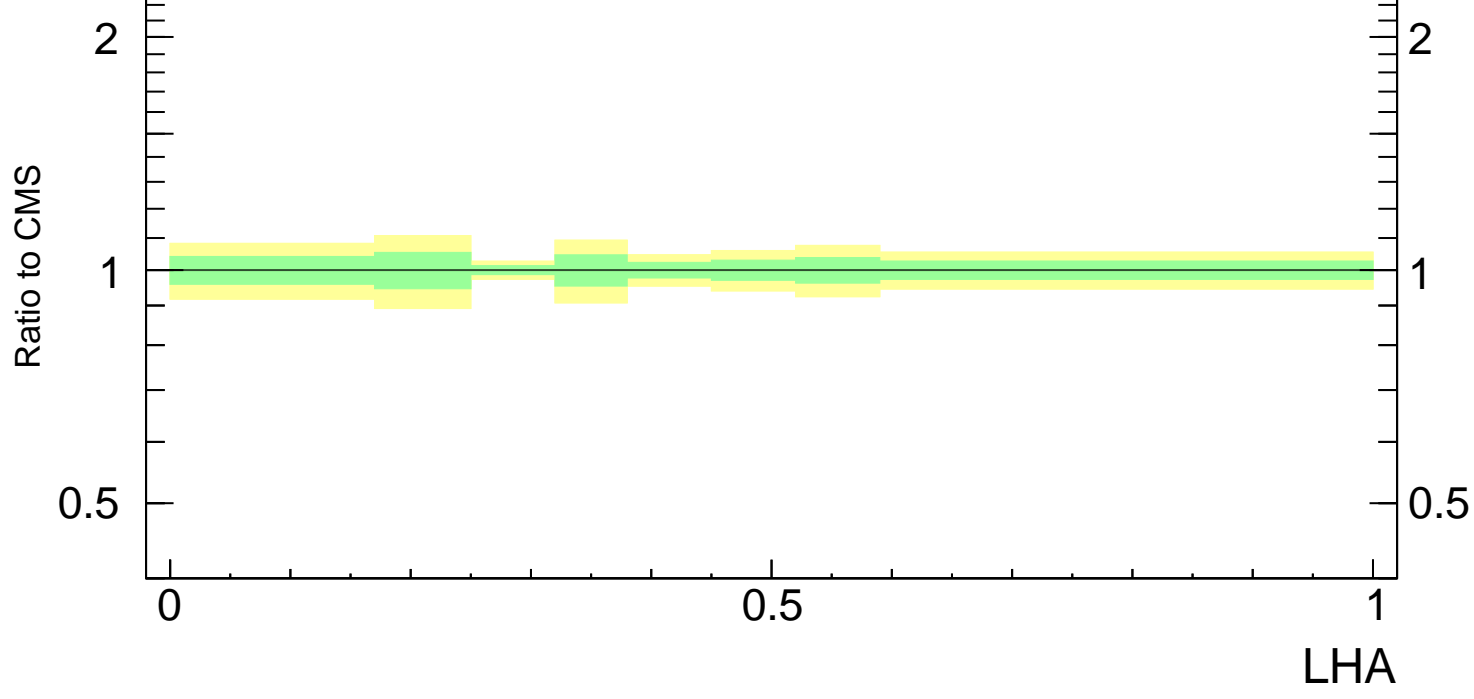

LHA $\lambda_{0.5}^1$ (CMS jet substructure)

- CMS
- ▼ Herwig 7.2.1 softTune
- △ Pythia 6.428 370
- ▲ Pythia 8.226 default

Rivet 3.1.10, ≥ 500k events
mcplots.cern.ch [arXiv:1306.3436]

CMS_2021_I1920187