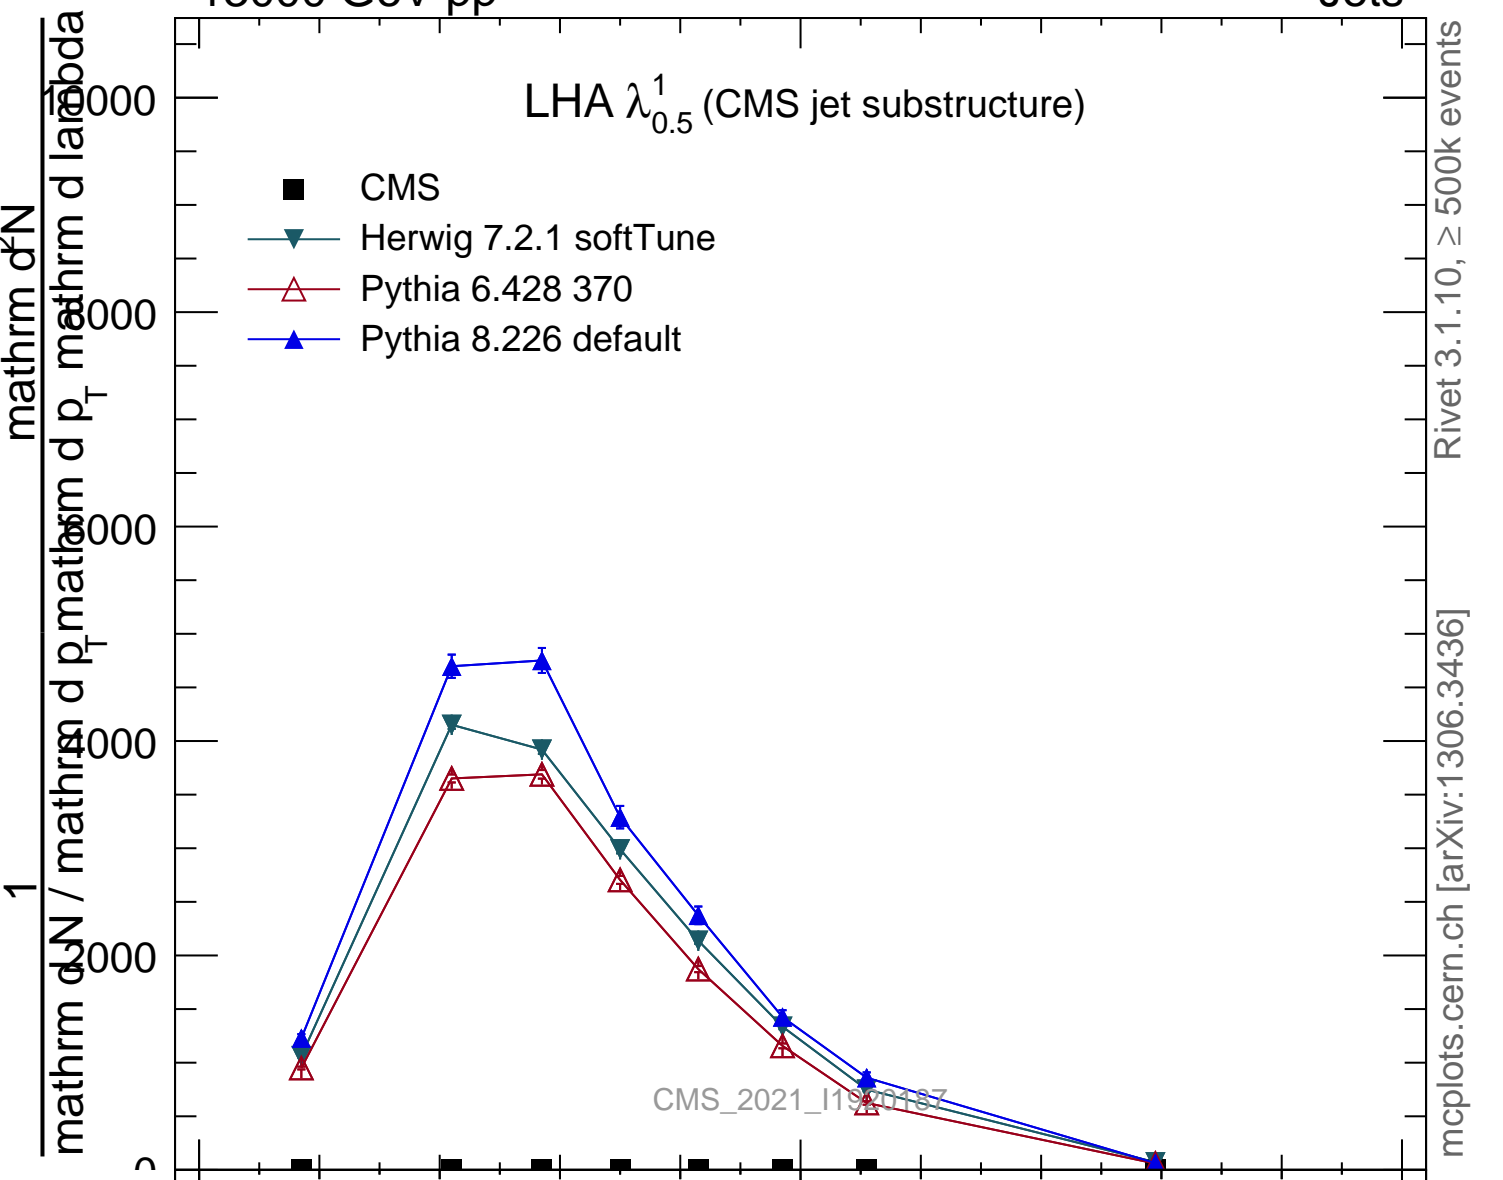

LHA $\lambda_{0.5}^1$ (CMS jet substructure)

- CMS
- ▼ Herwig 7.2.1 softTune
- △ Pythia 6.428 370
- ▲ Pythia 8.226 default

Rivet 3.1.10, ≥ 500k events
mcplots.cern.ch [arXiv:1306.3436]

CMS_2021_I1920187