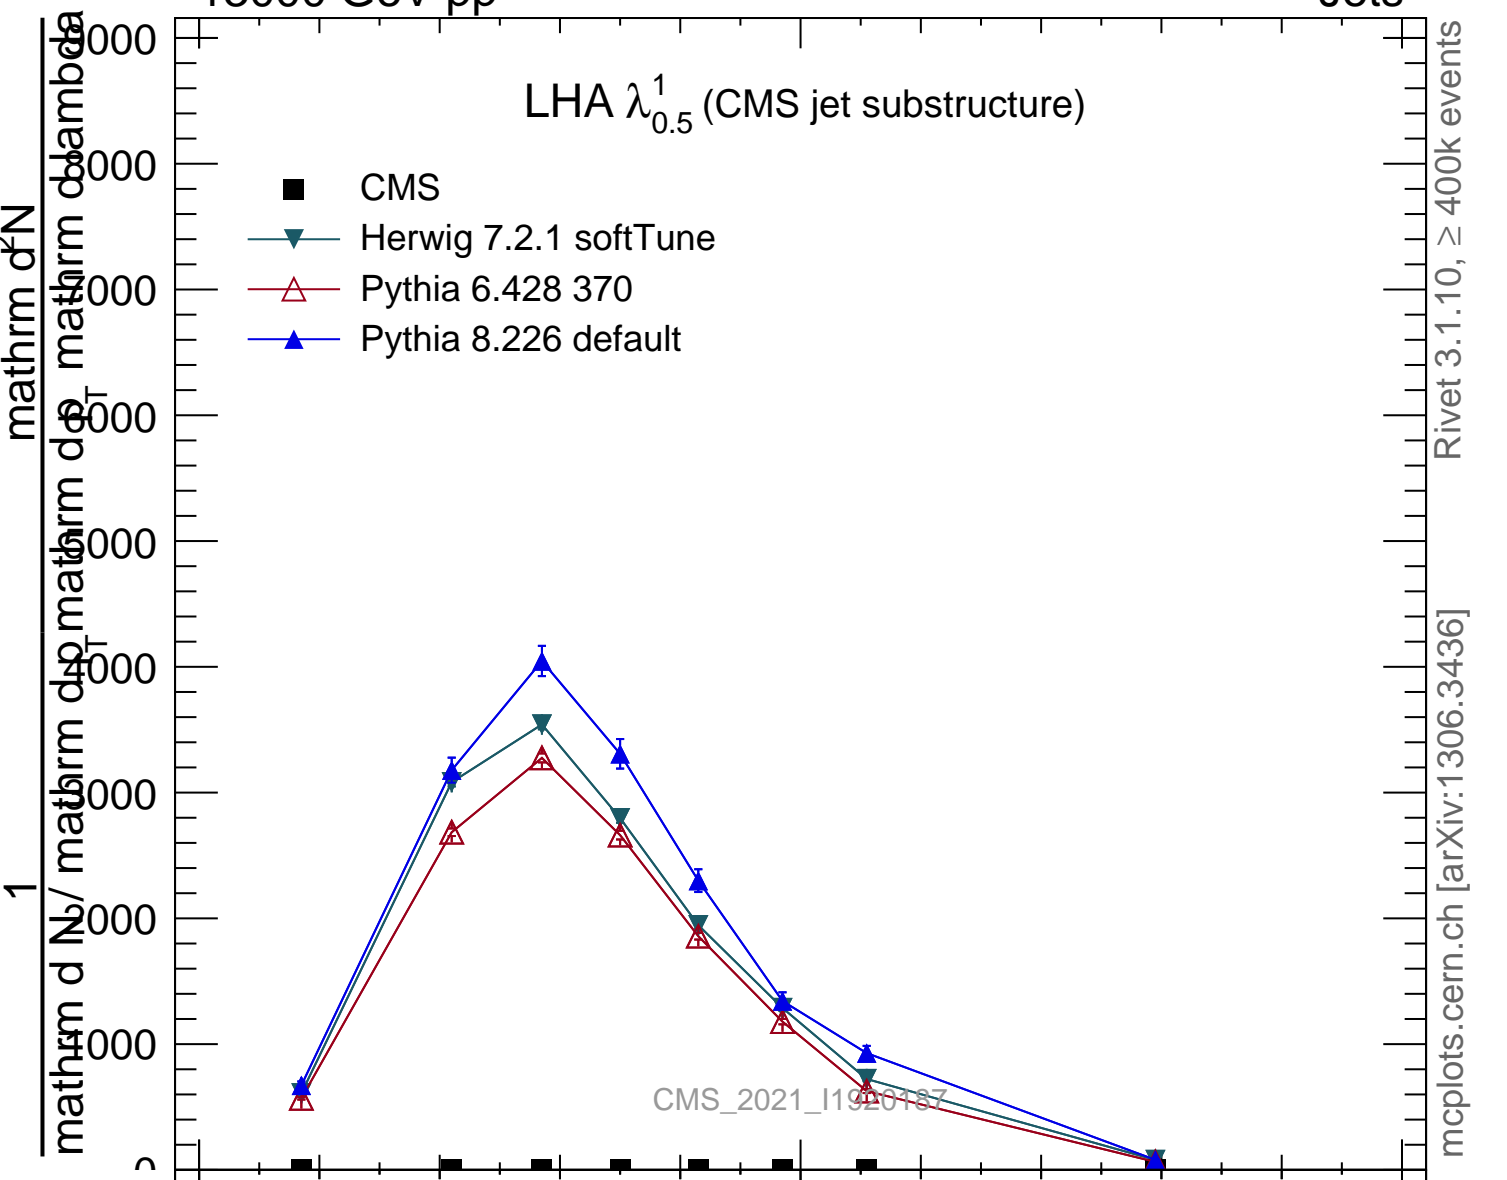

LHA $\lambda_{0.5}^1$ (CMS jet substructure)

- CMS
- ▼ Herwig 7.2.1 softTune
- △ Pythia 6.428 370
- ▲ Pythia 8.226 default

CMS_2021_11940187

mcplots.cern.ch [arXiv:1306.3436]

Rivet 3.1.10, ≥ 400k events