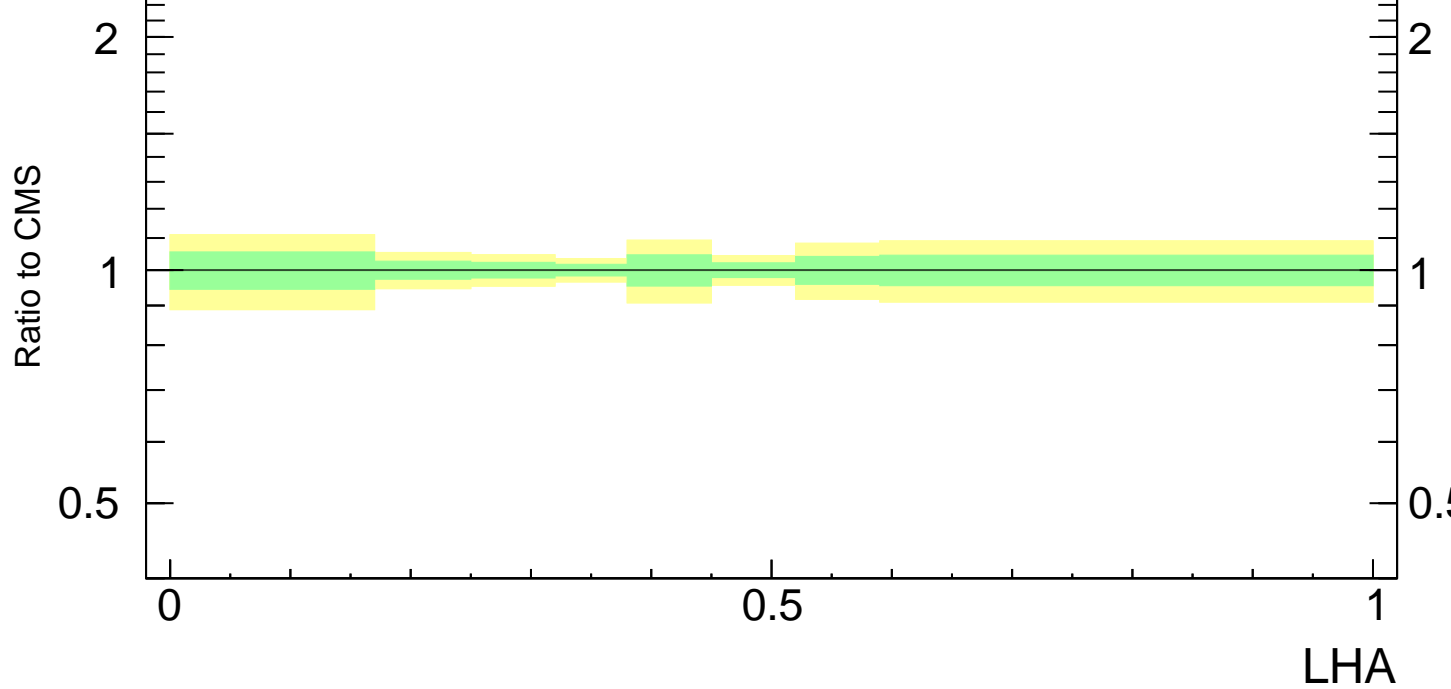

LHA $\lambda_{0.5}^1$ (CMS jet substructure)

- CMS
- ▼ Herwig 7.2.1 softTune
- △ Pythia 6.428 370
- ▲ Pythia 8.226 default

CMS_2021_11940187

mcplots.cern.ch [arXiv:1306.3436]

Rivet 3.1.10, ≥ 400k events