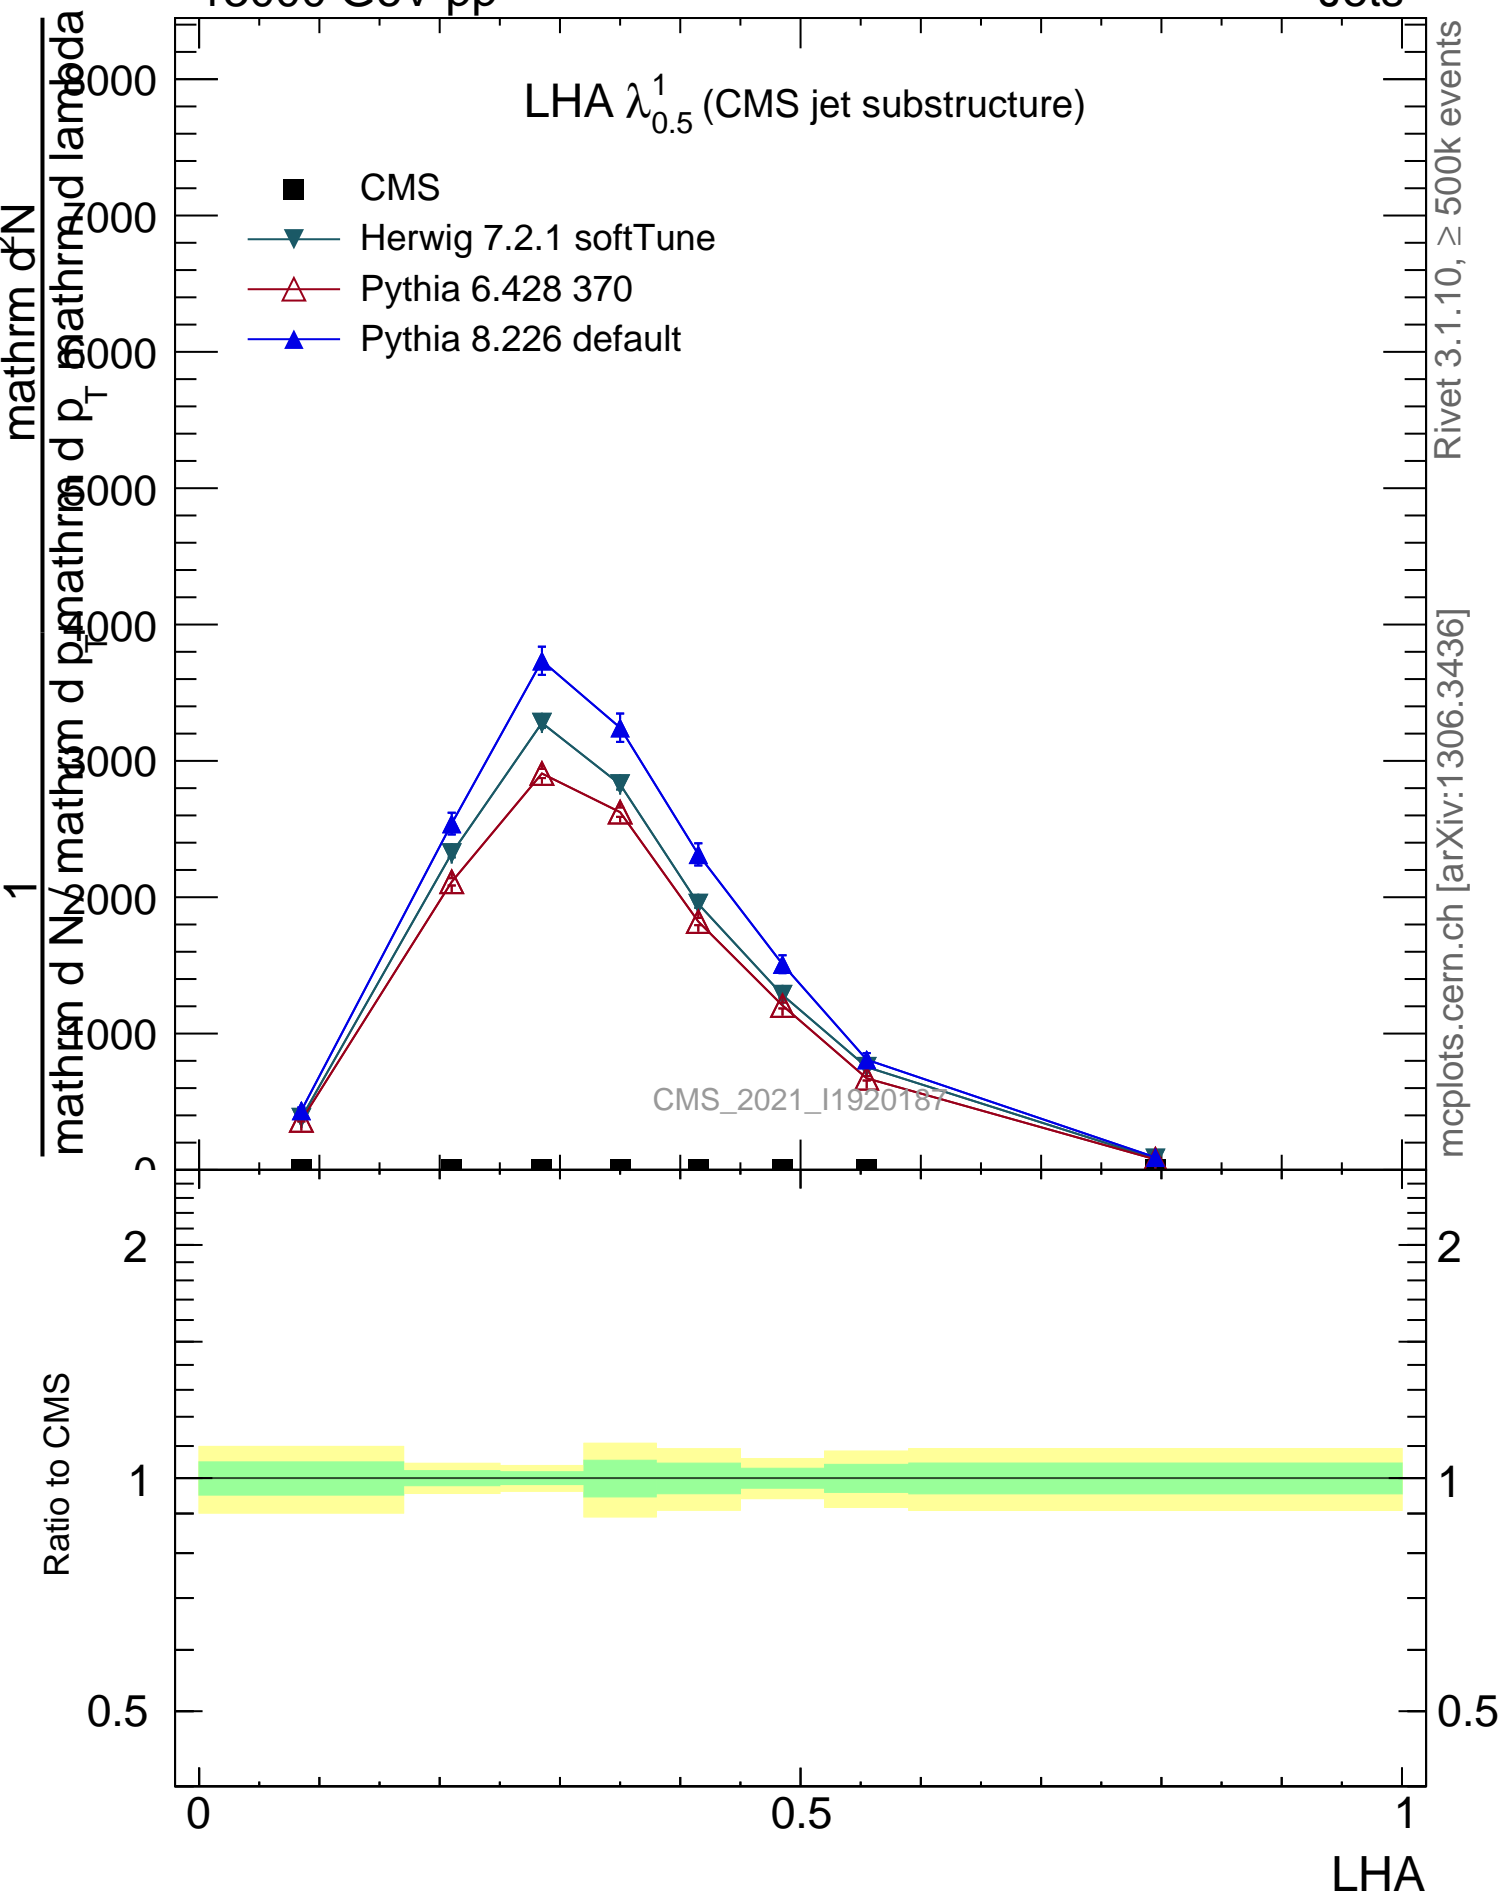

LHA $\lambda_{0.5}^1$ (CMS jet substructure)

- CMS
- ▼ Herwig 7.2.1 softTune
- △ Pythia 6.428 370
- ▲ Pythia 8.226 default

mcplots.cern.ch [arXiv:1306.3436]

CMS_2021_I1920187

Rivet 3.1.10, ≥ 500k events