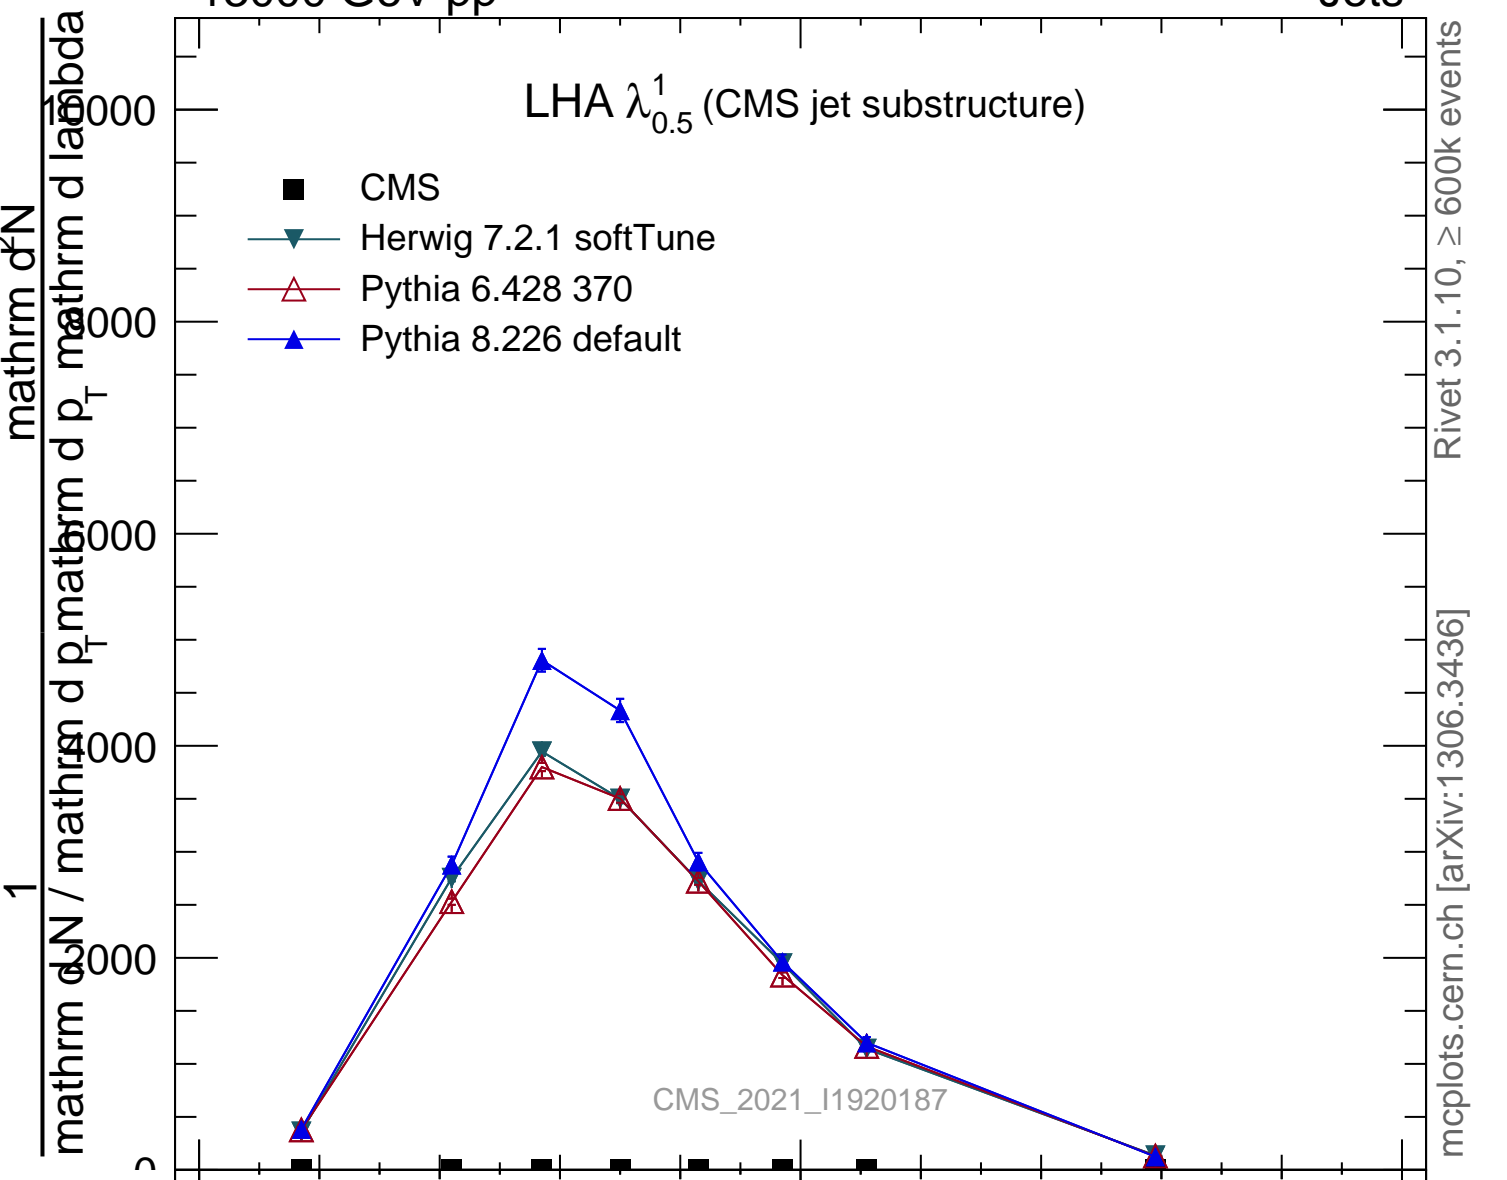

LHA $\lambda_{0.5}^1$ (CMS jet substructure)

- CMS
- ▼ Herwig 7.2.1 softTune
- △ Pythia 6.428 370
- ▲ Pythia 8.226 default

Ratio to CMS

0.5

1

2

0

0.5

1

LHA

mcplots.cern.ch [arXiv:1306.3436]

Rivet 3.1.10, ≥ 600k events