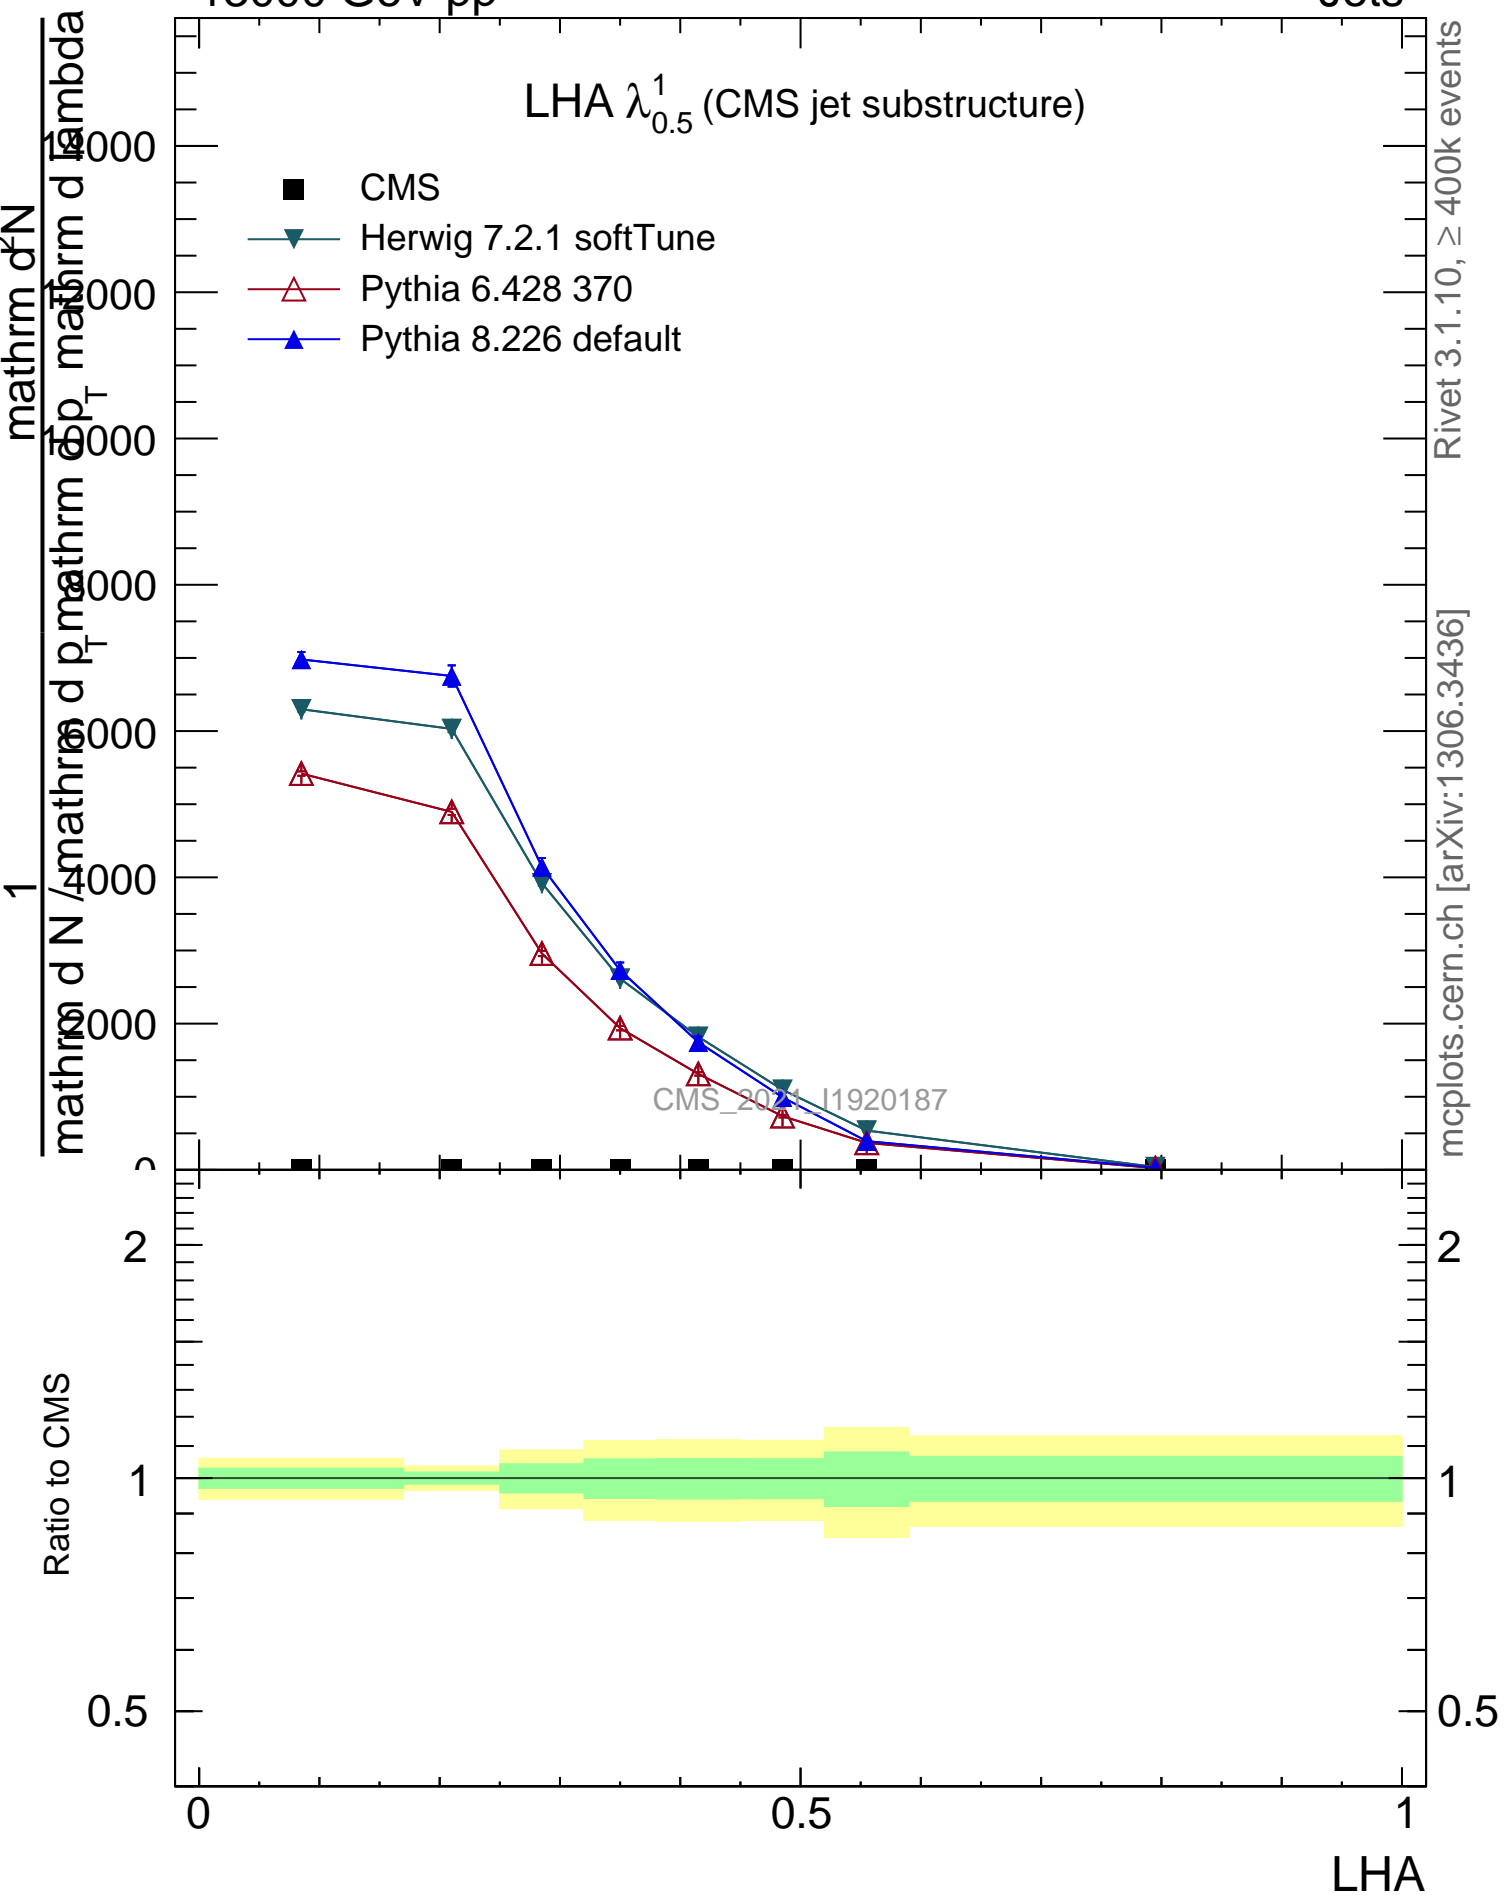

LHA  $\lambda_{0.5}^1$  (CMS jet substructure)

- CMS
- ▼ Herwig 7.2.1 softTune
- △ Pythia 6.428 370
- ▲ Pythia 8.226 default

CMS\_2021\_11920187

mcplots.cern.ch [arXiv:1306.3436]

Rivet 3.1.10, ≥ 400k events