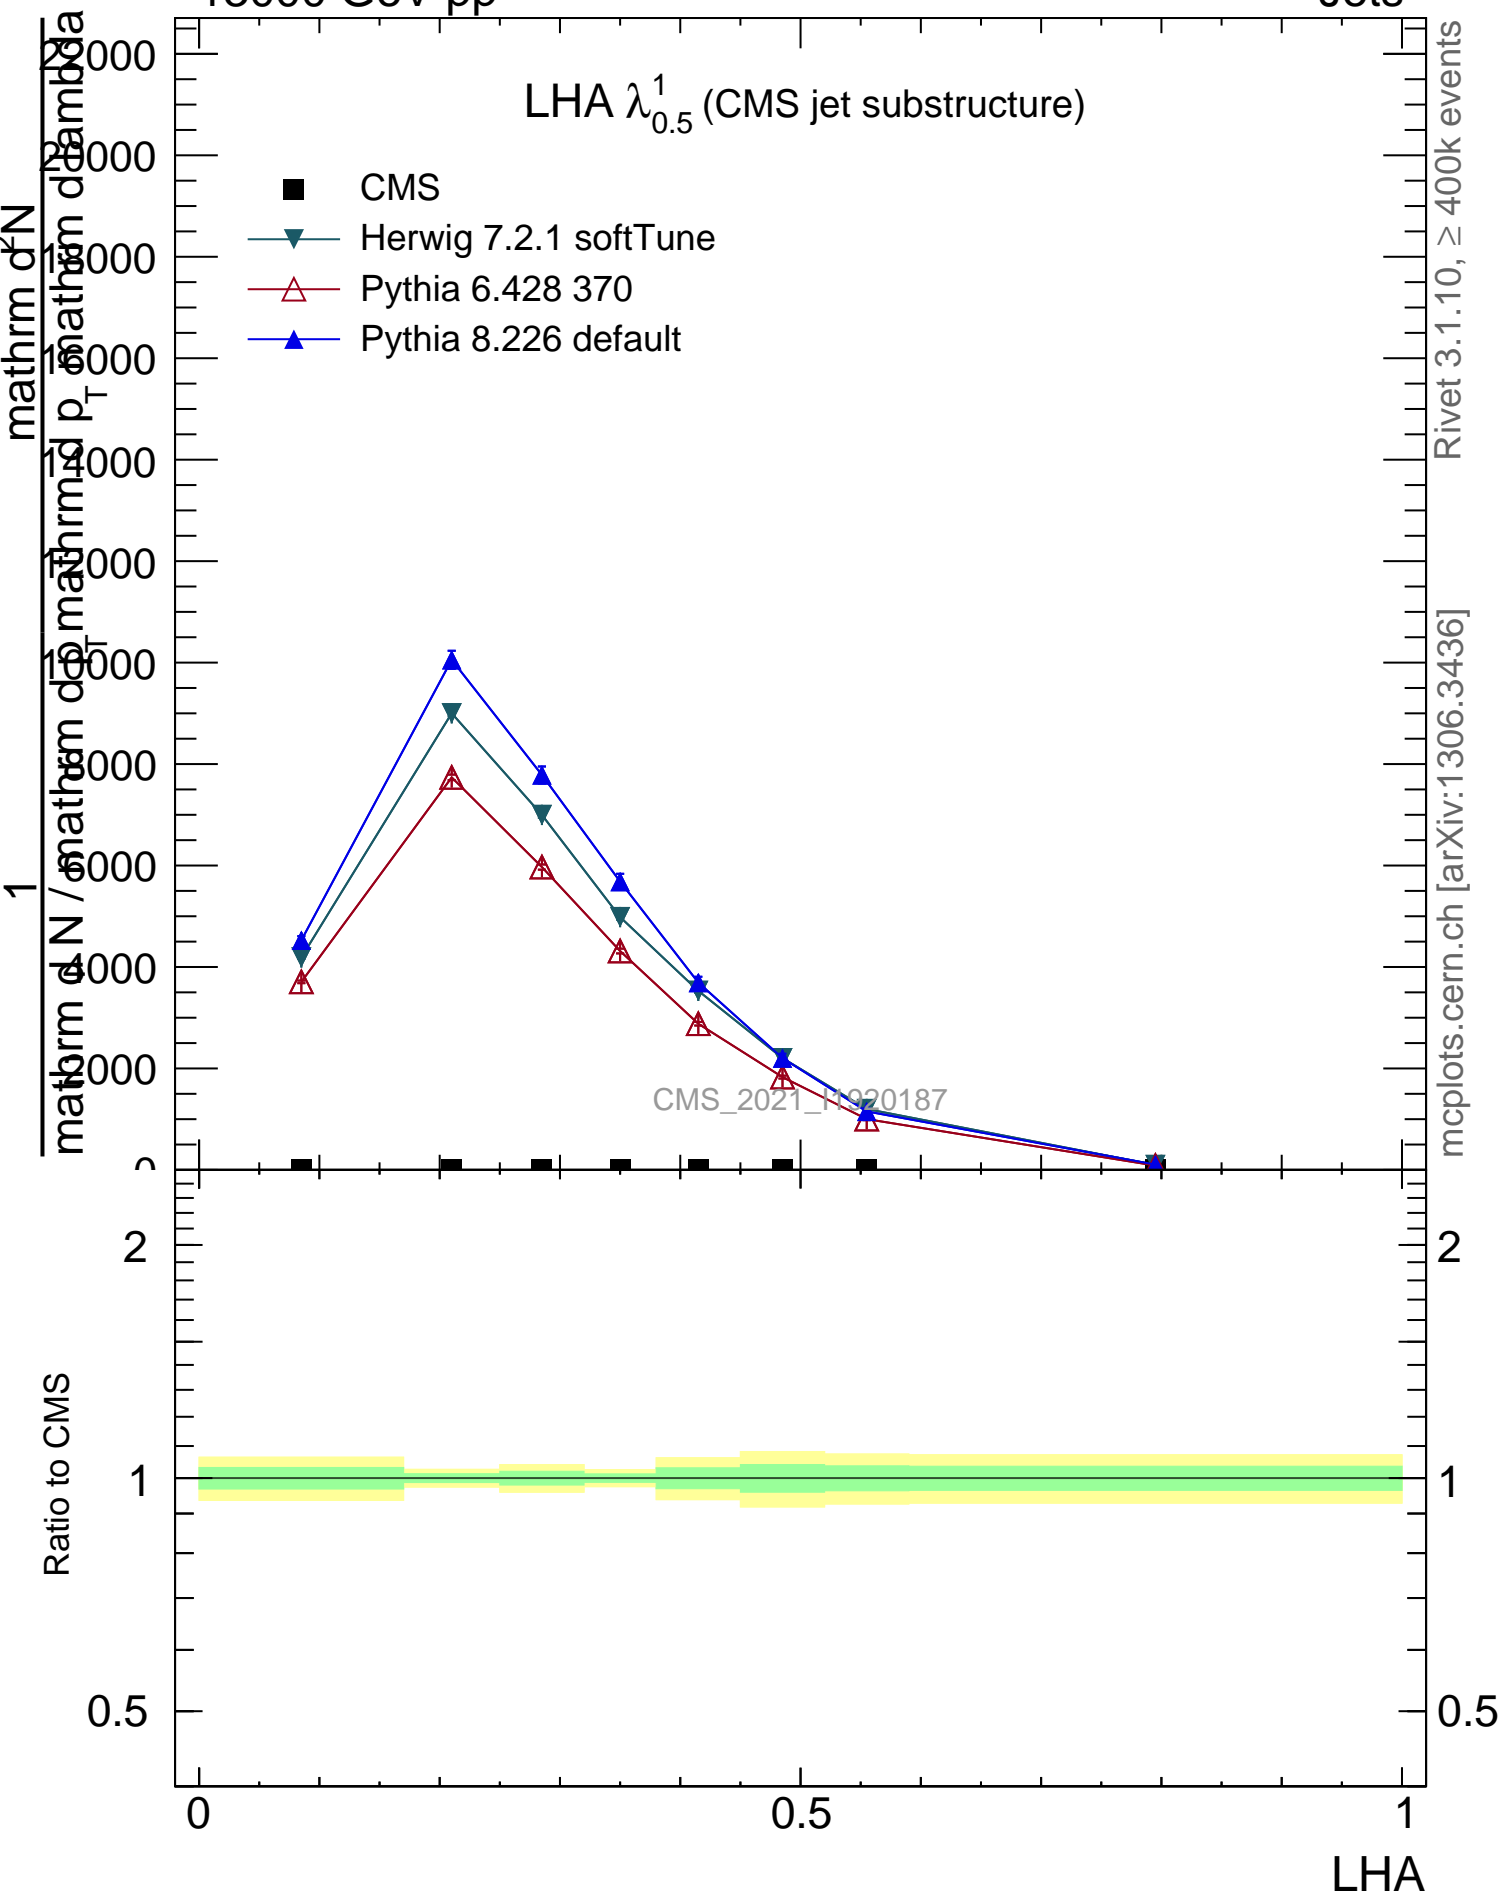

LHA  $\lambda_{0.5}^1$  (CMS jet substructure)

- CMS
- ▼ Herwig 7.2.1 softTune
- △ Pythia 6.428 370
- ▲ Pythia 8.226 default

CMS\_2021\_1920187