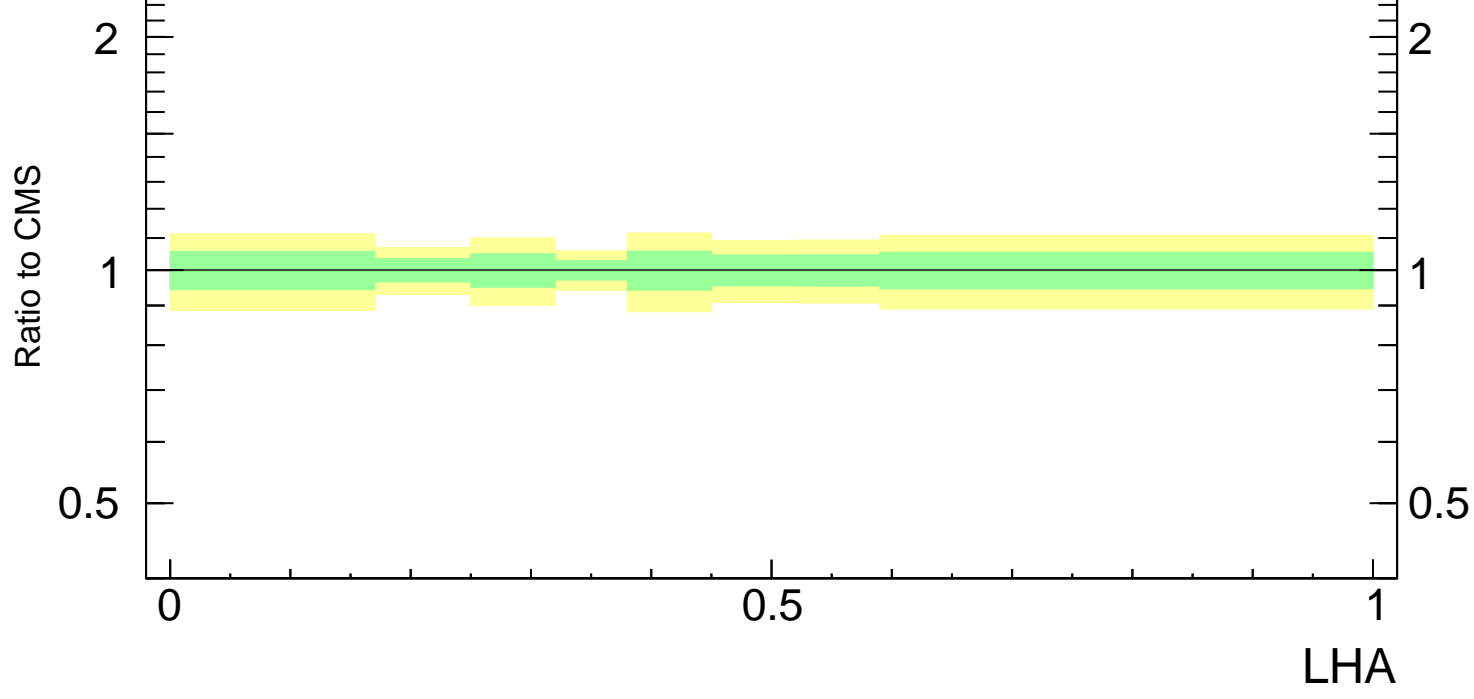

LHA $\lambda_{0.5}^1$ (CMS jet substructure)

- CMS
- ▼ Herwig 7.2.1 softTune
- △ Pythia 6.428 370
- ▲ Pythia 8.226 default

mcplots.cern.ch [arXiv:1306.3436]
Rivet 3.1.10, ≥ 600k events