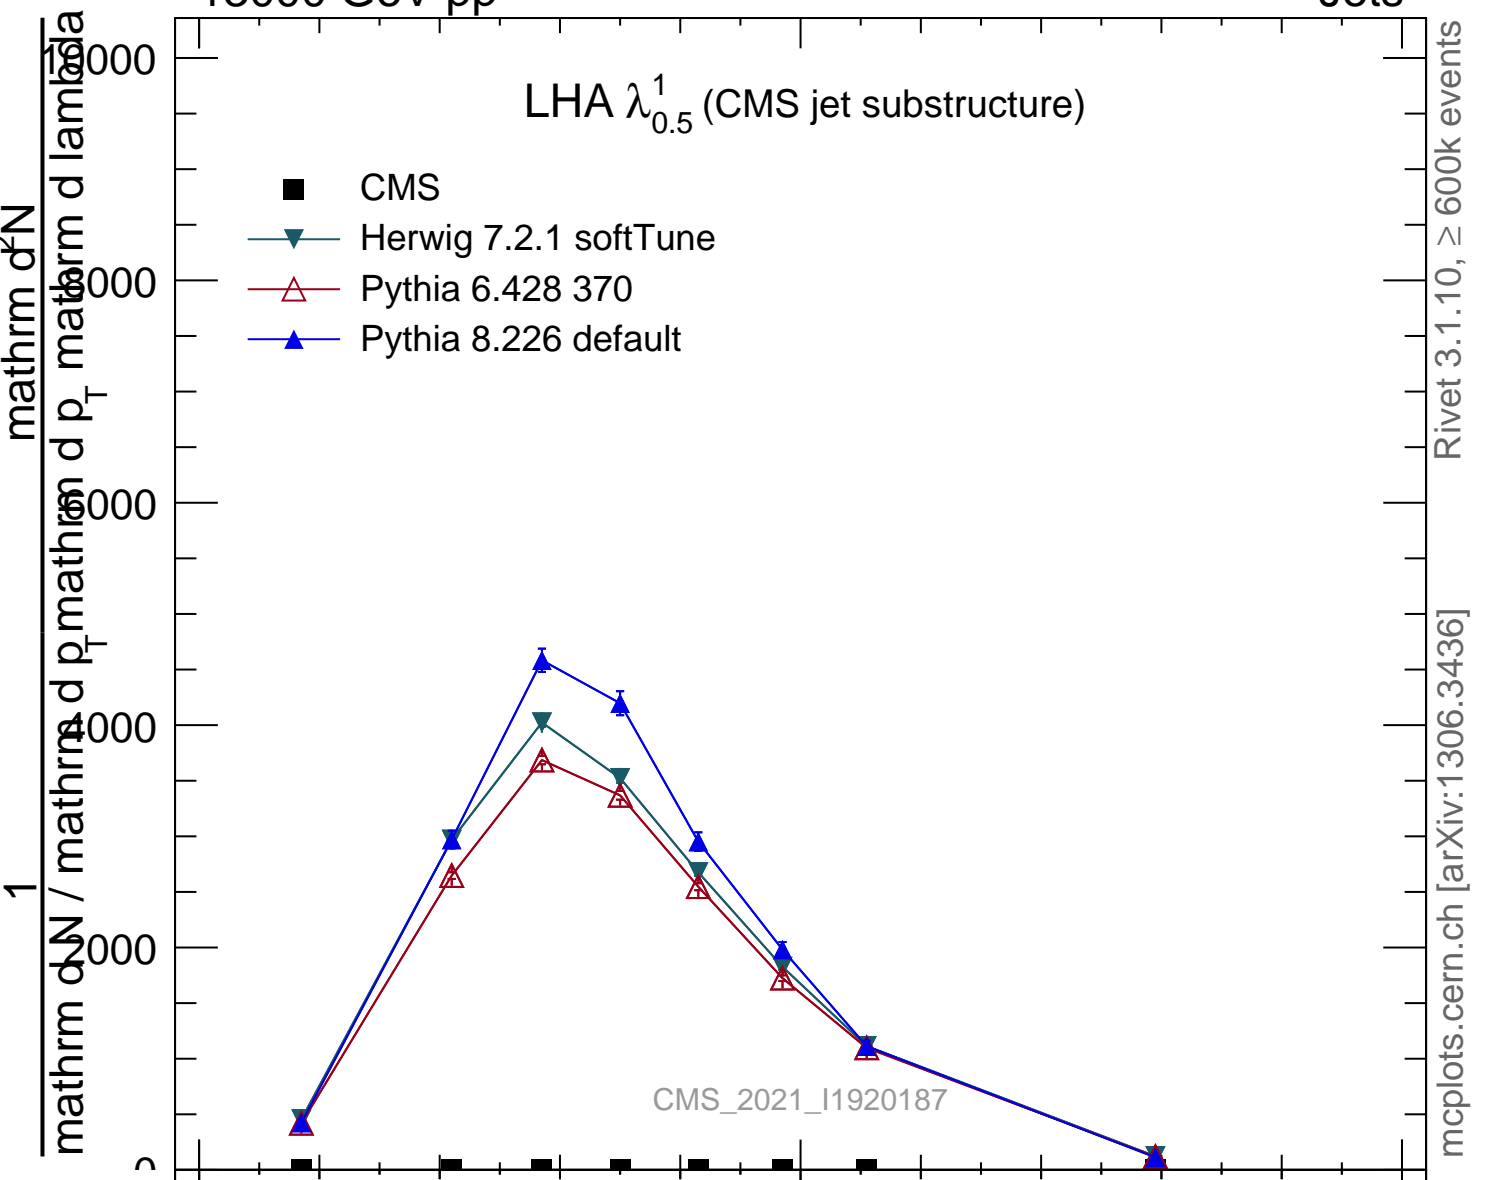

LHA $\lambda_{0.5}^1$ (CMS jet substructure)

- CMS
- ▼ Herwig 7.2.1 softTune
- △ Pythia 6.428 370
- ▲ Pythia 8.226 default

mcplots.cern.ch [arXiv:1306.3436]
Rivet 3.1.10, ≥ 600k events