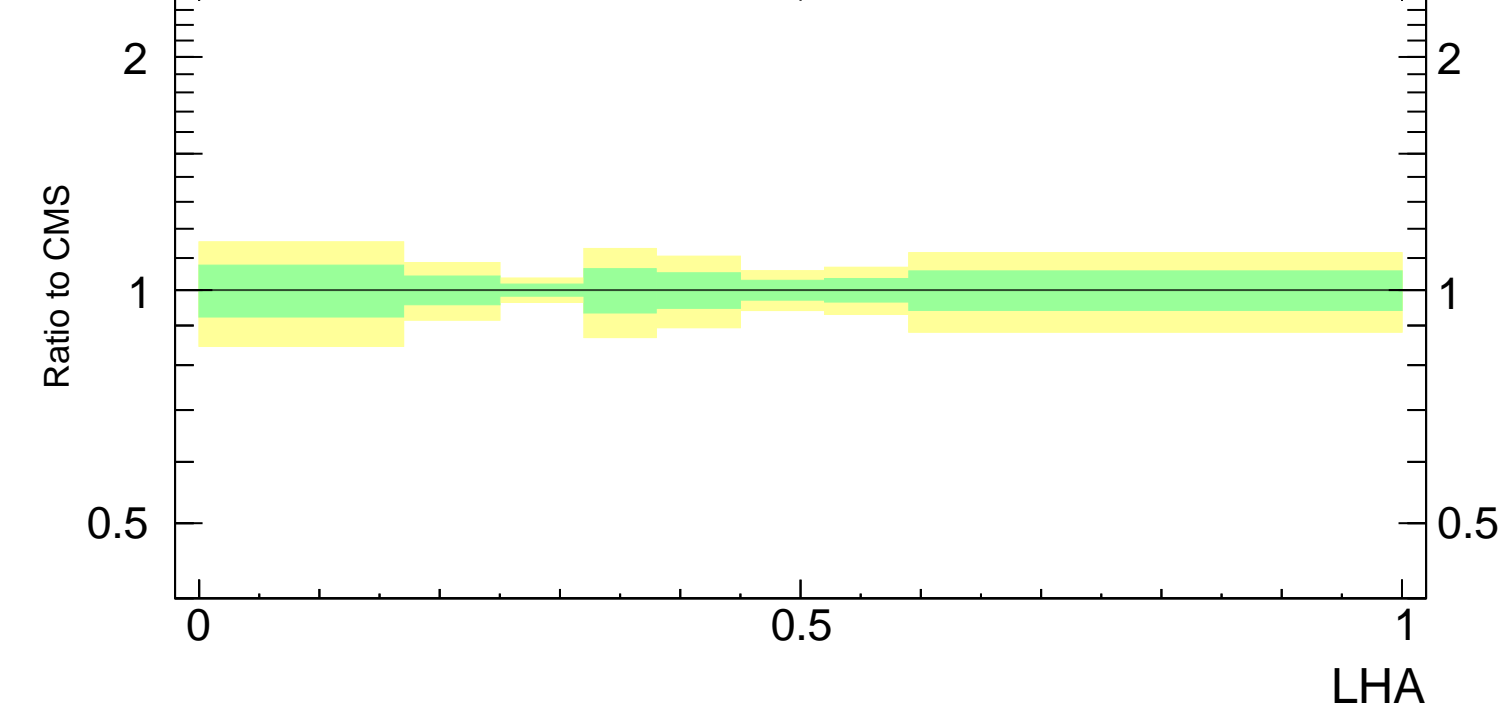

LHA $\lambda_{0.5}^1$ (CMS jet substructure)

- CMS
- ▼ Herwig 7.2.1 softTune
- △ Pythia 6.428 370
- ▲ Pythia 8.226 default

CMS_2021_I1920187

mcplots.cern.ch [arXiv:1306.3436]

Rivet 3.1.10, ≥ 400k events