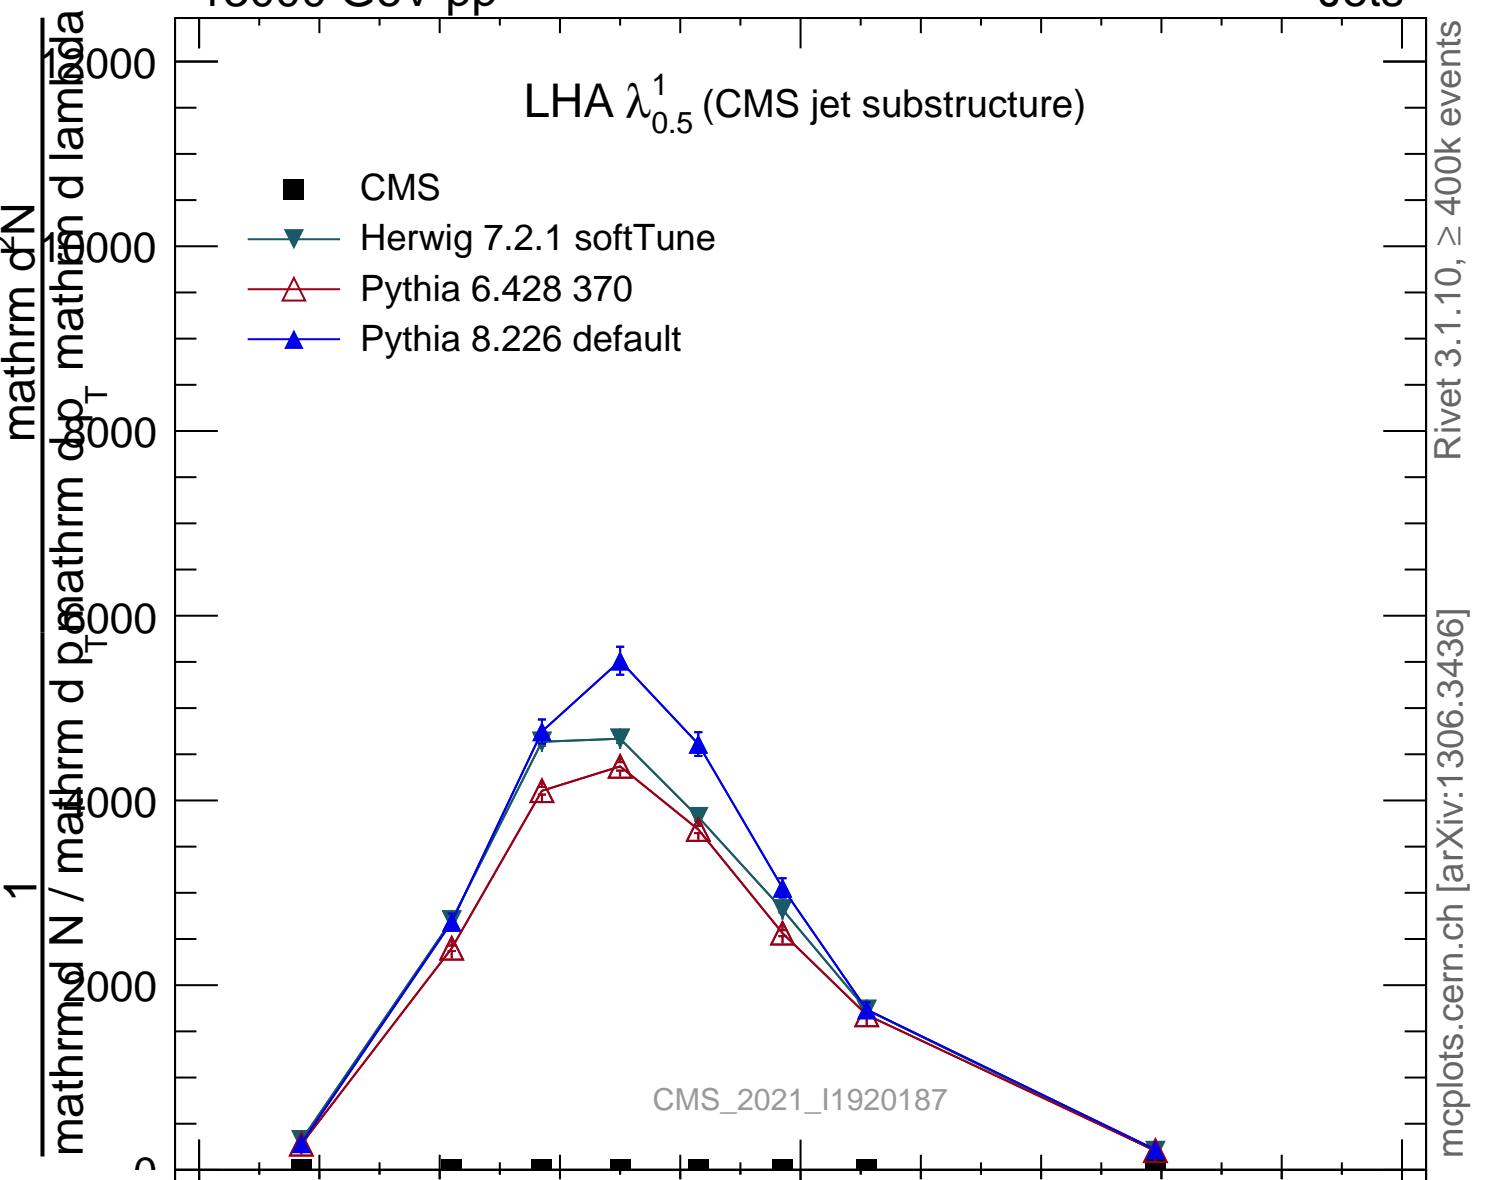

LHA $\lambda_{0.5}^1$ (CMS jet substructure)

- CMS
- ▼ Herwig 7.2.1 softTune
- △ Pythia 6.428 370
- ▲ Pythia 8.226 default

CMS_2021_I1920187

mcplots.cern.ch [arXiv:1306.3436]

Rivet 3.1.10, ≥ 400k events