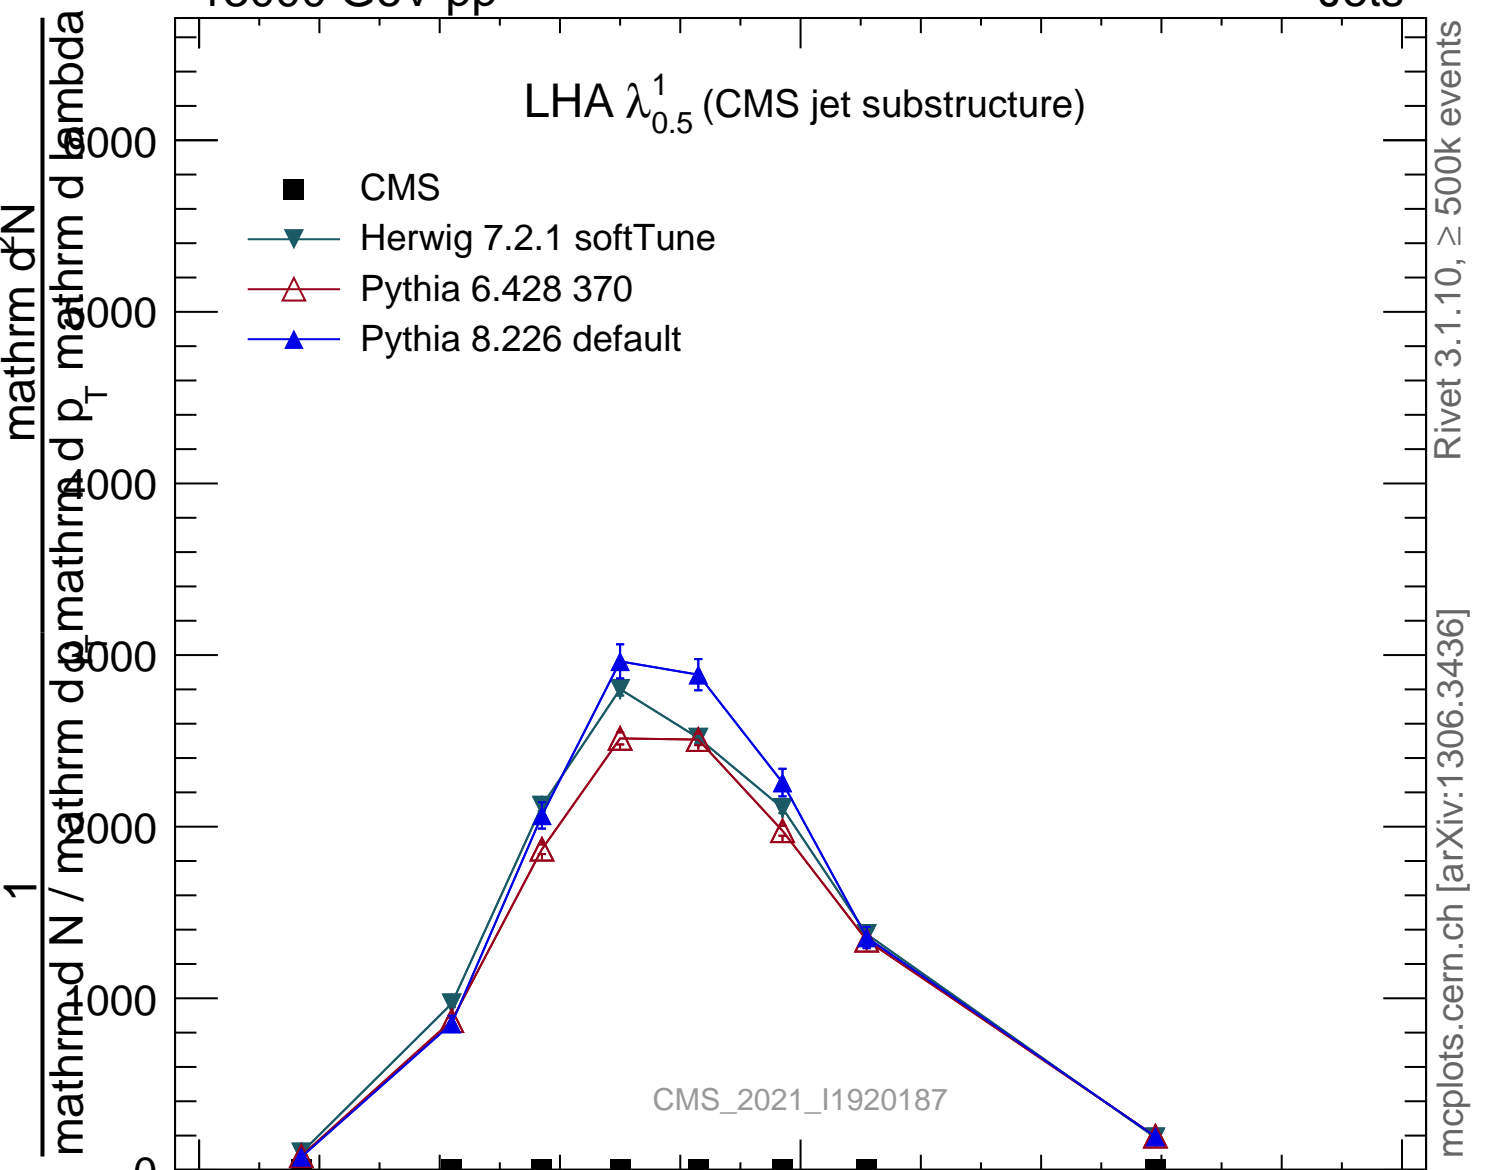

LHA $\lambda_{0.5}^1$ (CMS jet substructure)

- CMS
- ▼ Herwig 7.2.1 softTune
- △ Pythia 6.428 370
- ▲ Pythia 8.226 default

CMS_2021_I1920187

Rivet 3.1.10, ≥ 500k events
mcplots.cern.ch [arXiv:1306.3436]