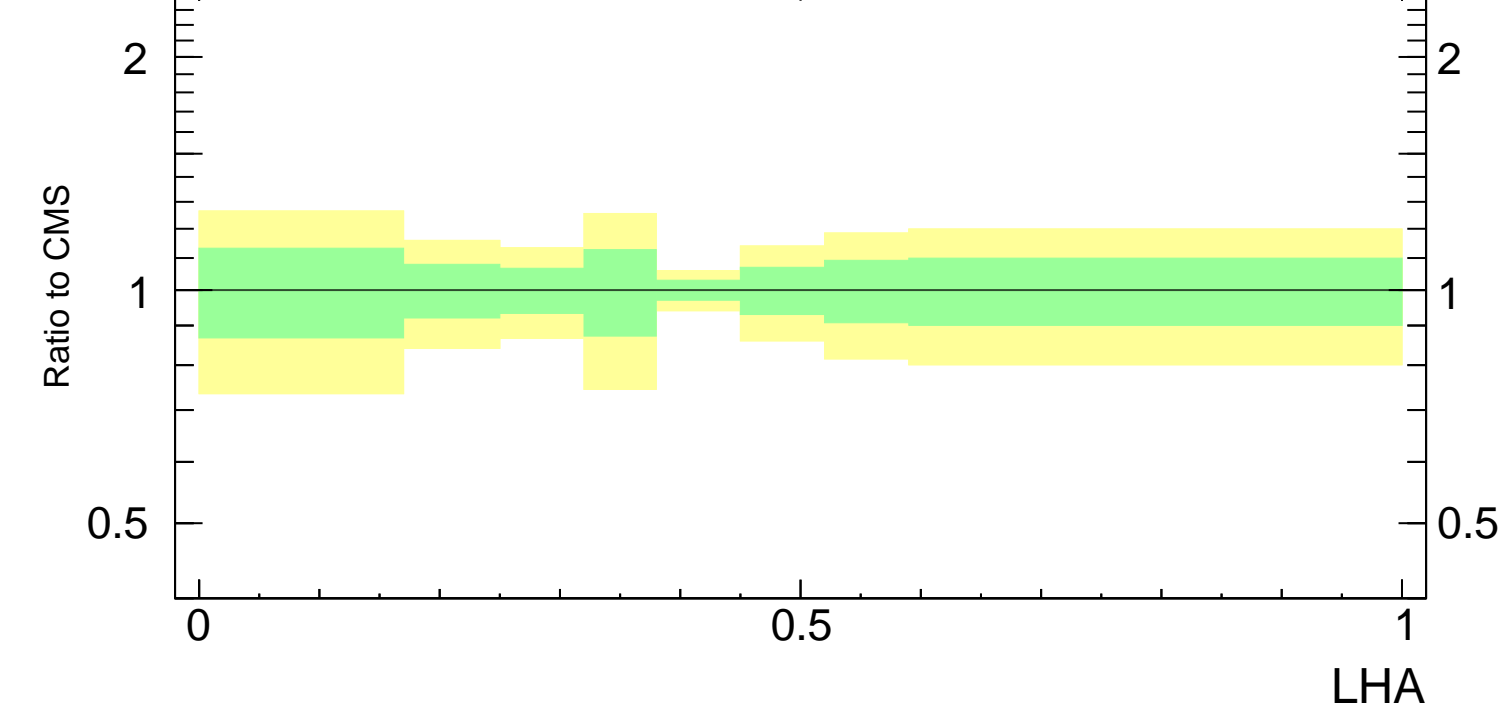

LHA $\lambda_{0.5}^1$ (CMS jet substructure)

- CMS
- ▼ Herwig 7.2.1 softTune
- △ Pythia 6.428 370
- ▲ Pythia 8.226 default

CMS_2021_I1920187

Rivet 3.1.10, ≥ 500k events
mcplots.cern.ch [arXiv:1306.3436]