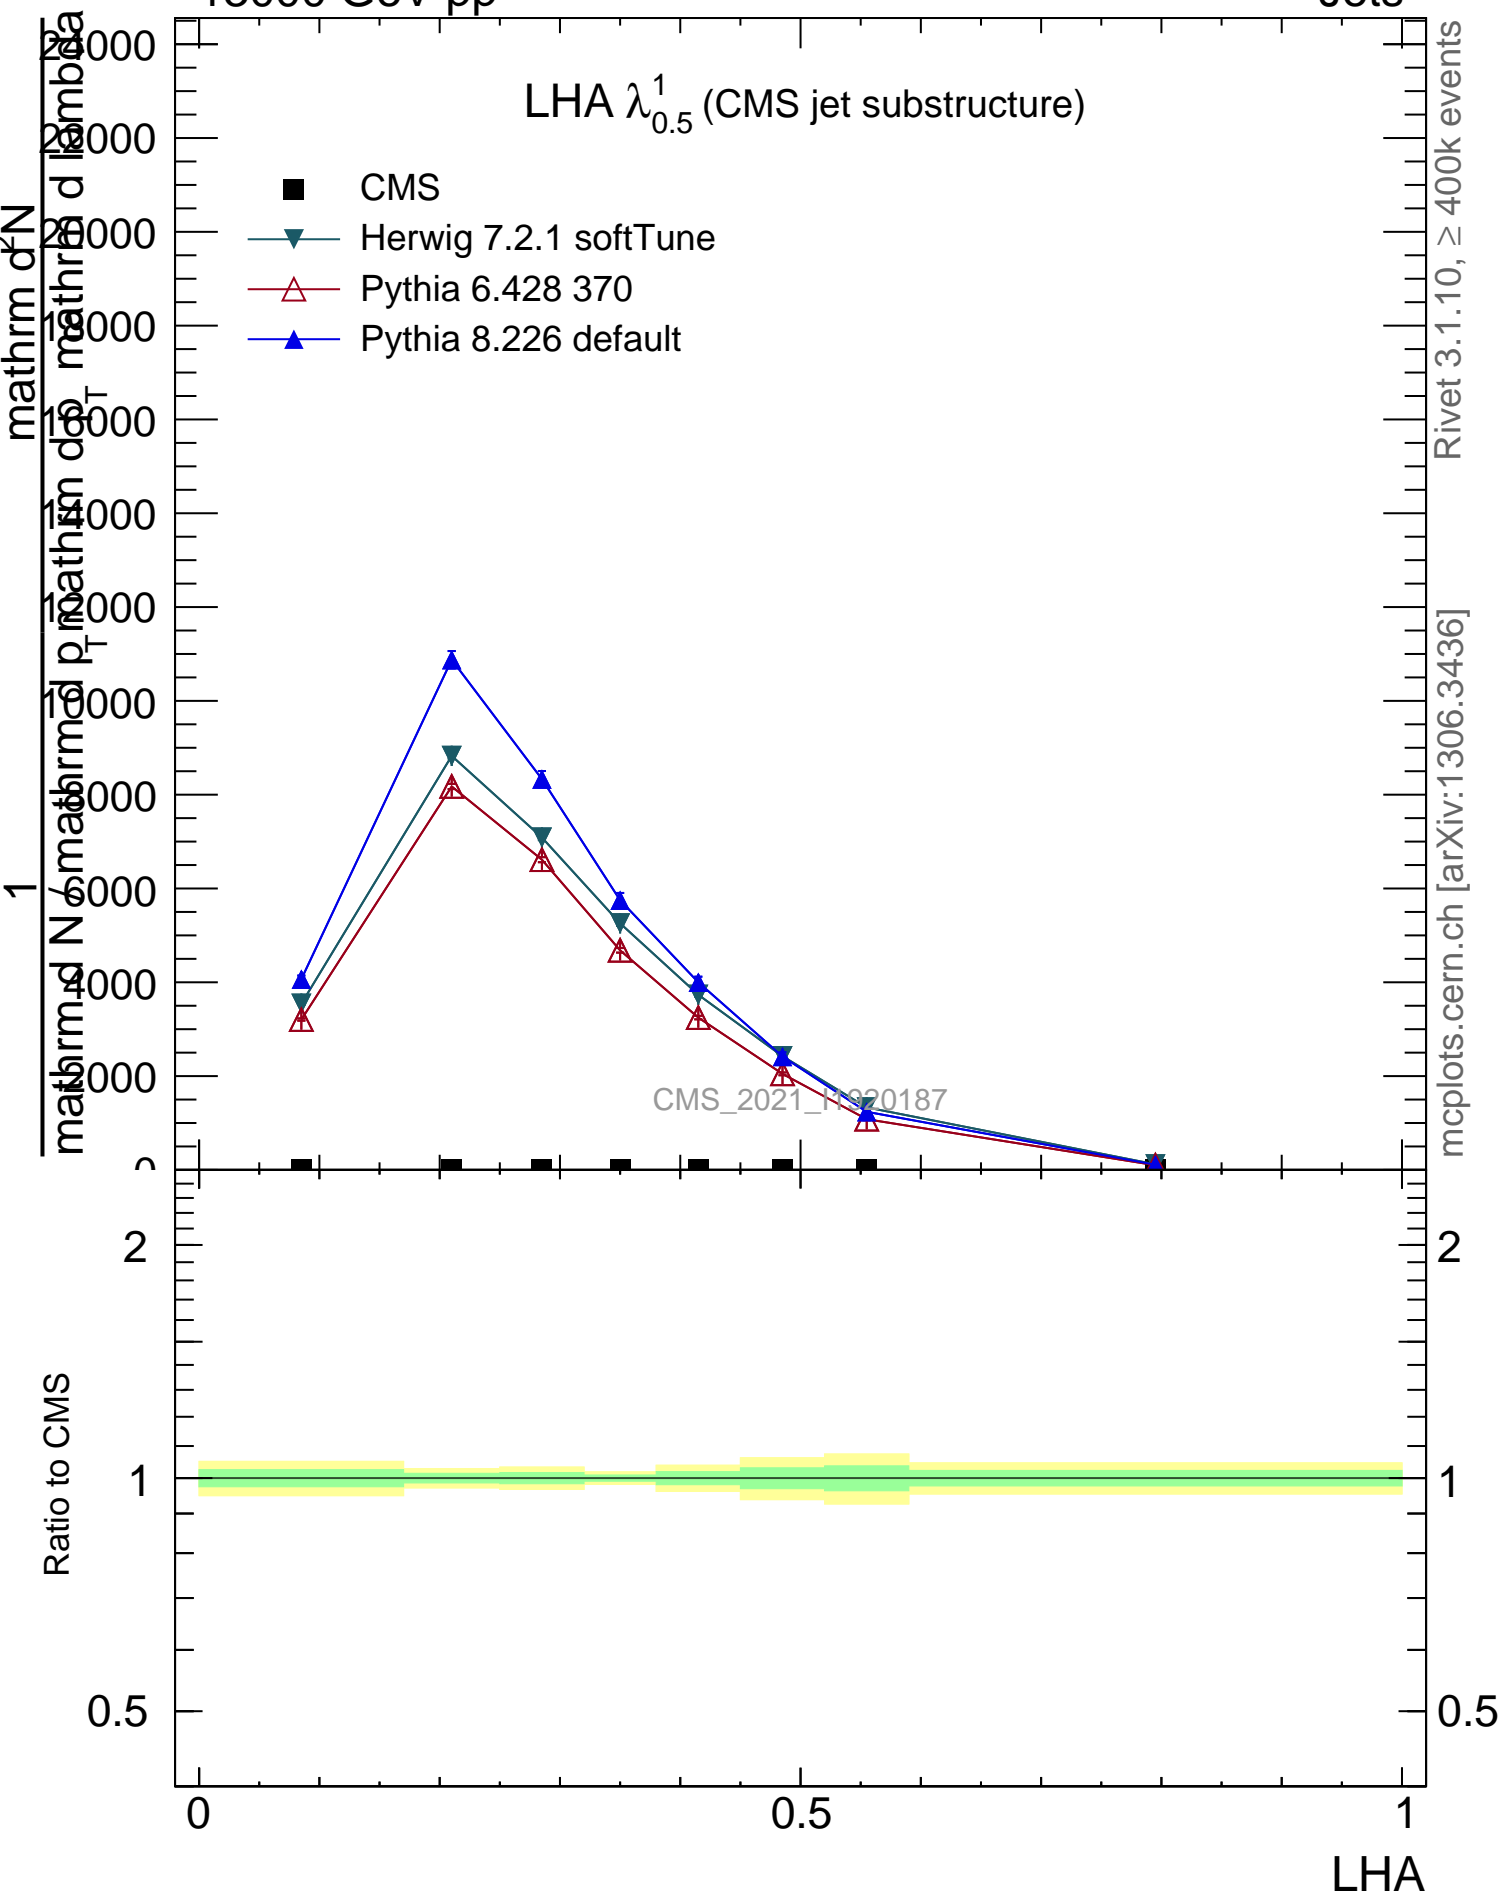

LHA $\lambda_{0.5}^1$ (CMS jet substructure)

- CMS
- ▼ Herwig 7.2.1 softTune
- △ Pythia 6.428 370
- ▲ Pythia 8.226 default

CMS_2021_1920187

mcplots.cern.ch [arXiv:1306.3436]

Rivet 3.1.10, ≥ 400k events