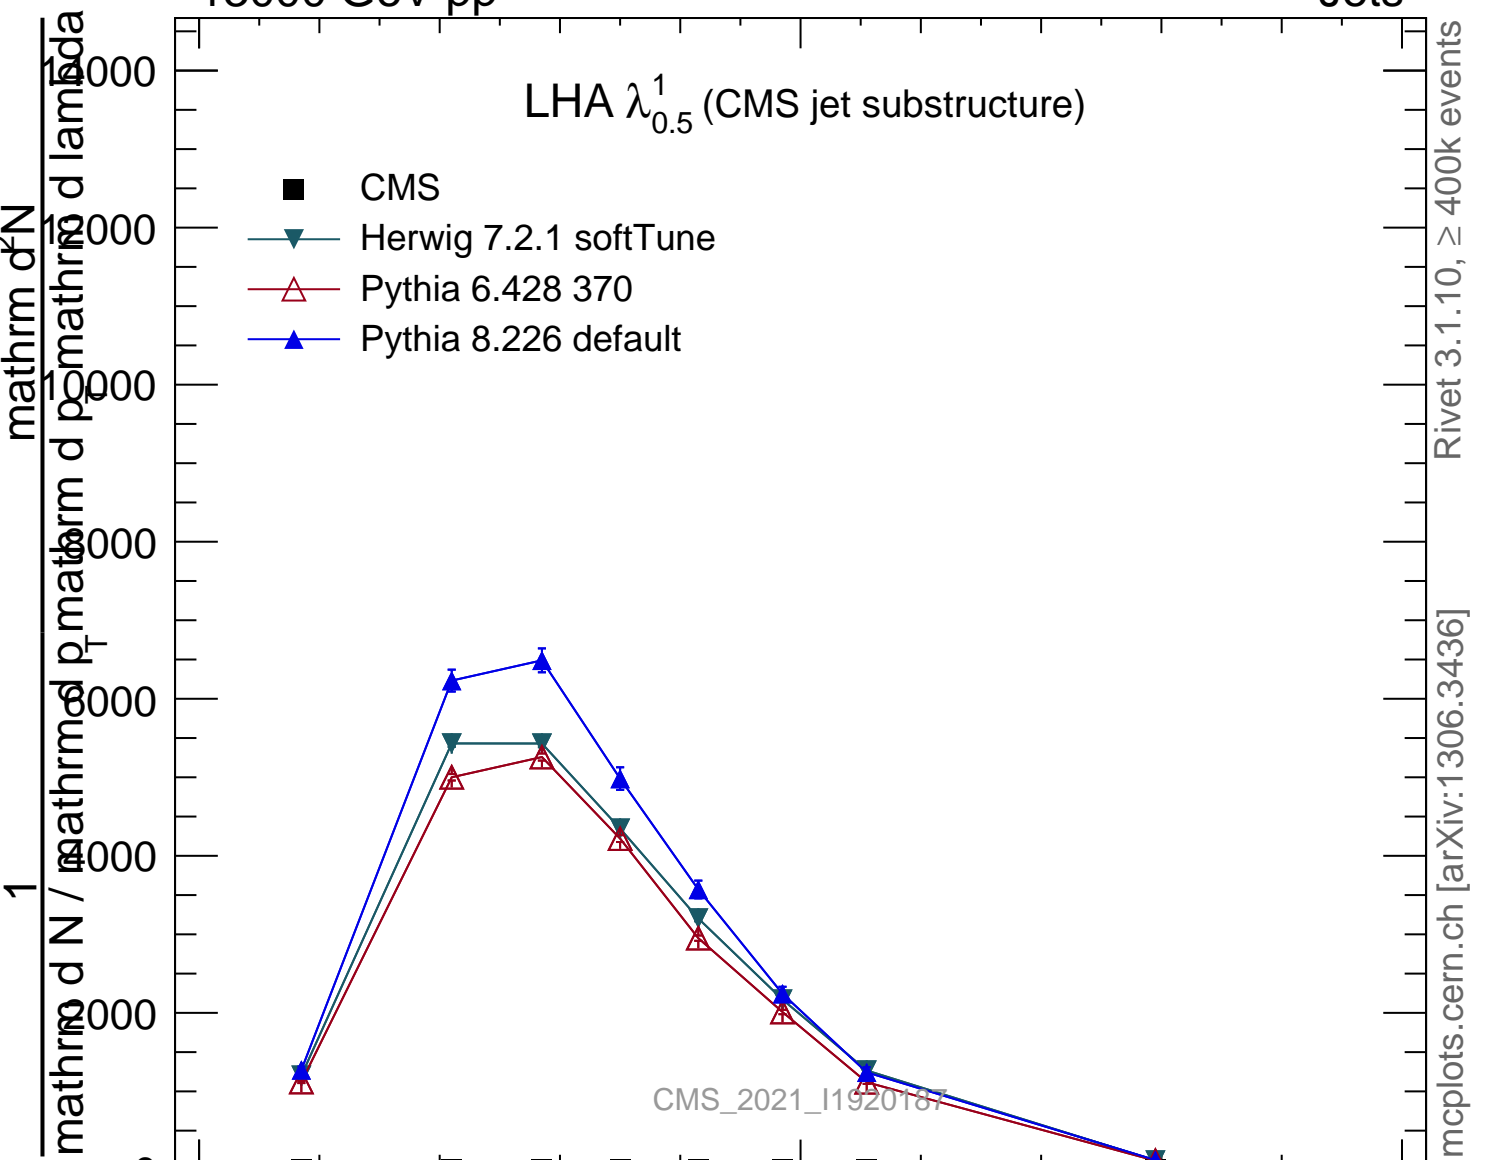

LHA $\lambda_{0.5}^1$ (CMS jet substructure)

- CMS
- ▼ Herwig 7.2.1 softTune
- △ Pythia 6.428 370
- ▲ Pythia 8.226 default

mcplots.cern.ch [arXiv:1306.3436]

CMS_2021_11920187

Rivet 3.1.10, $\geq 400k$ events