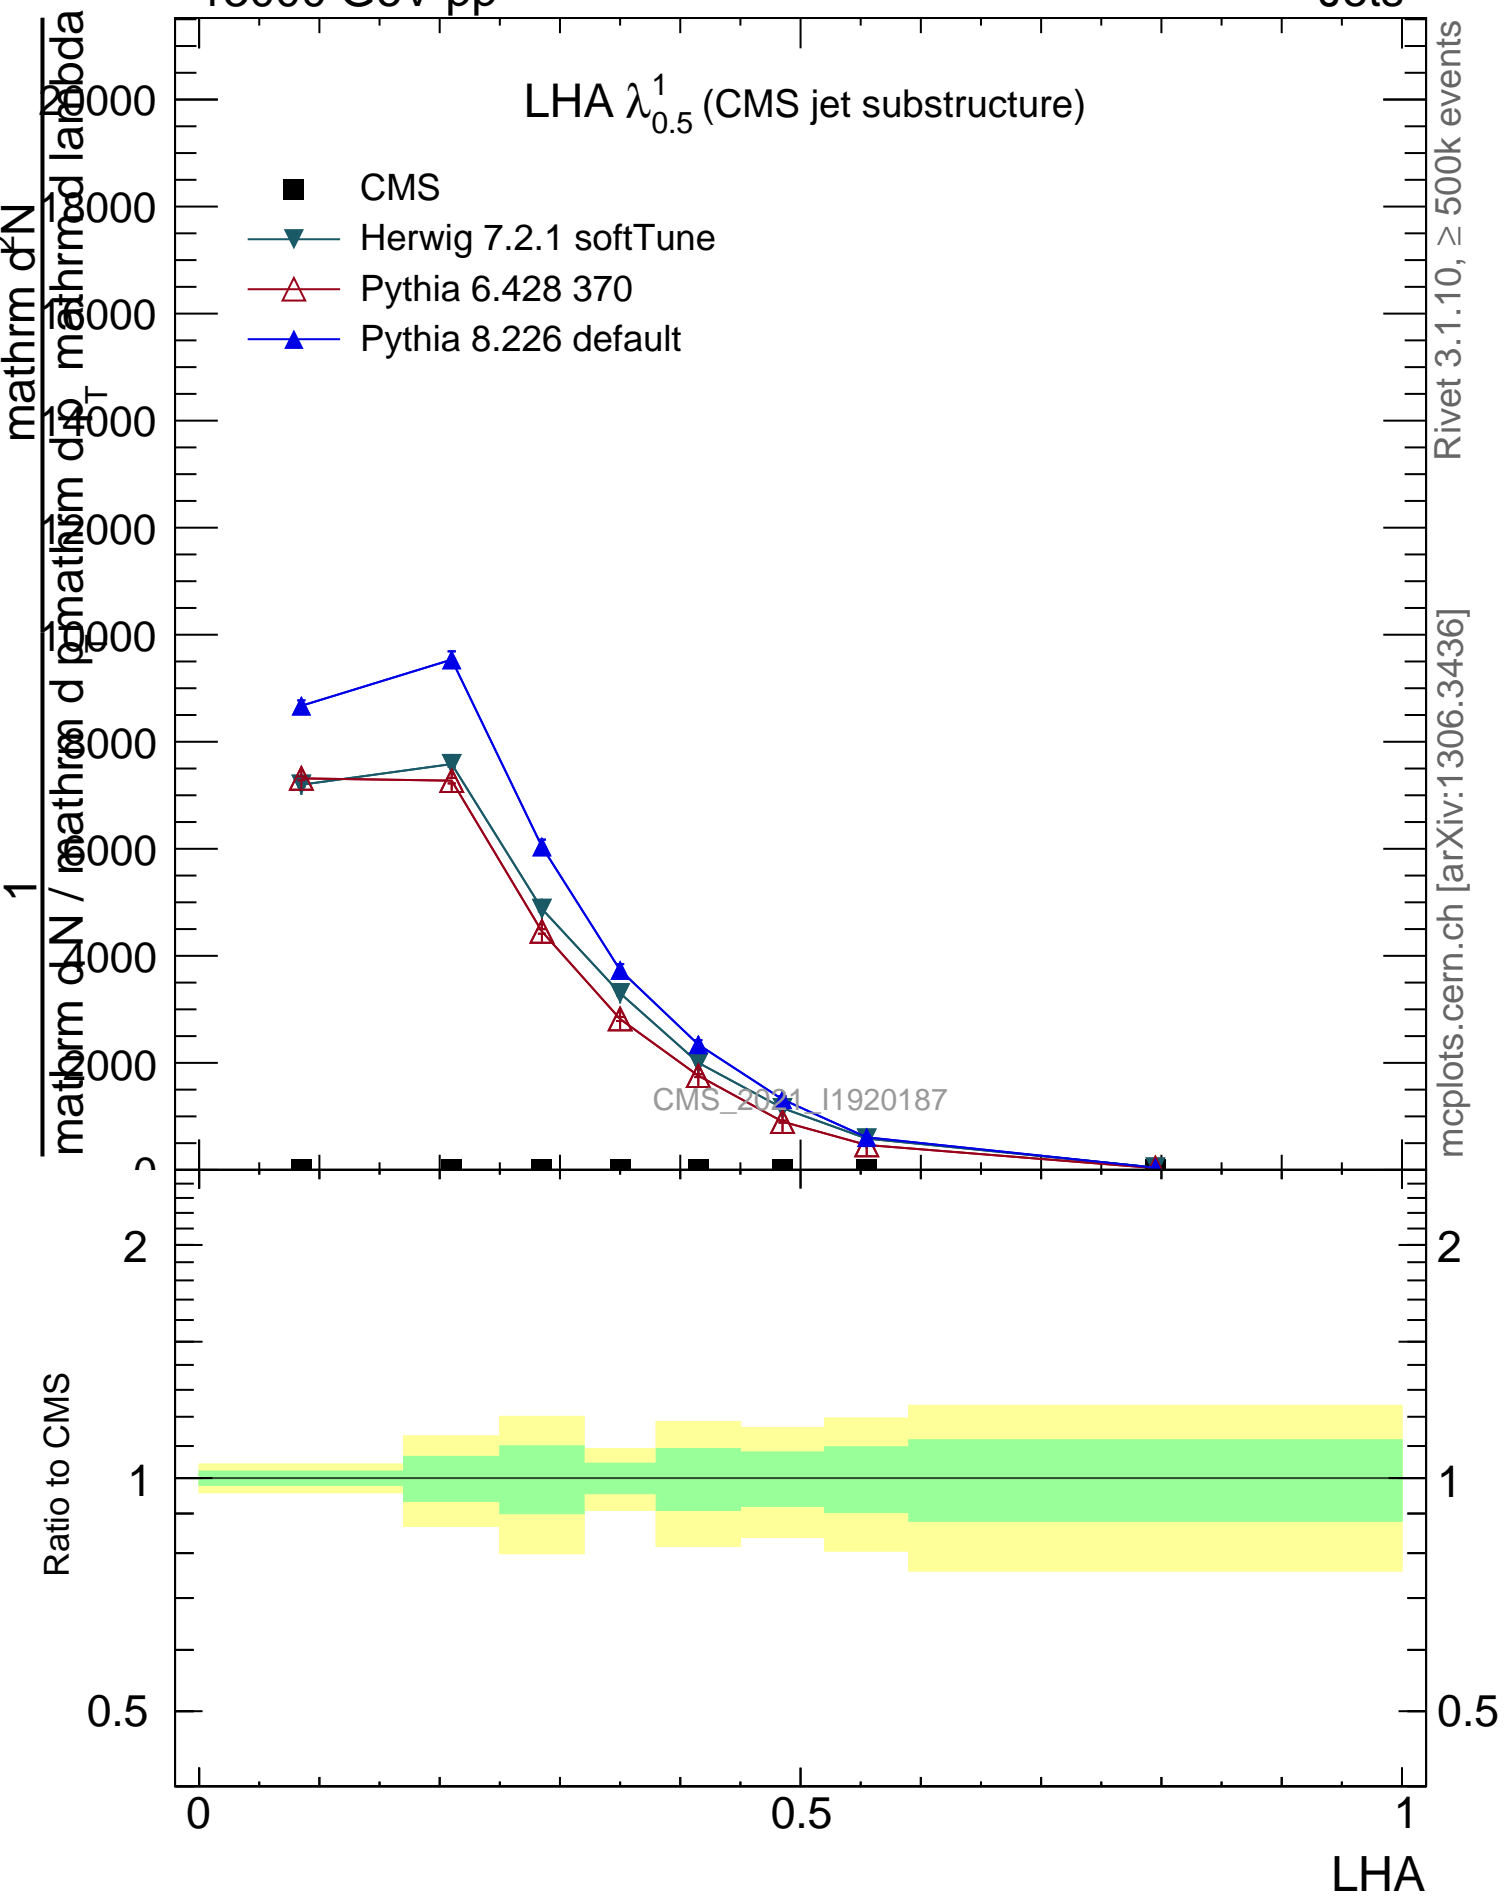

LHA $\lambda_{0.5}^1$ (CMS jet substructure)

- CMS
- ▼ Herwig 7.2.1 softTune
- △ Pythia 6.428 370
- ▲ Pythia 8.226 default

CMS_2021_11920187

mcplots.cern.ch [arXiv:1306.3436]

Rivet 3.1.10, ≥ 500k events