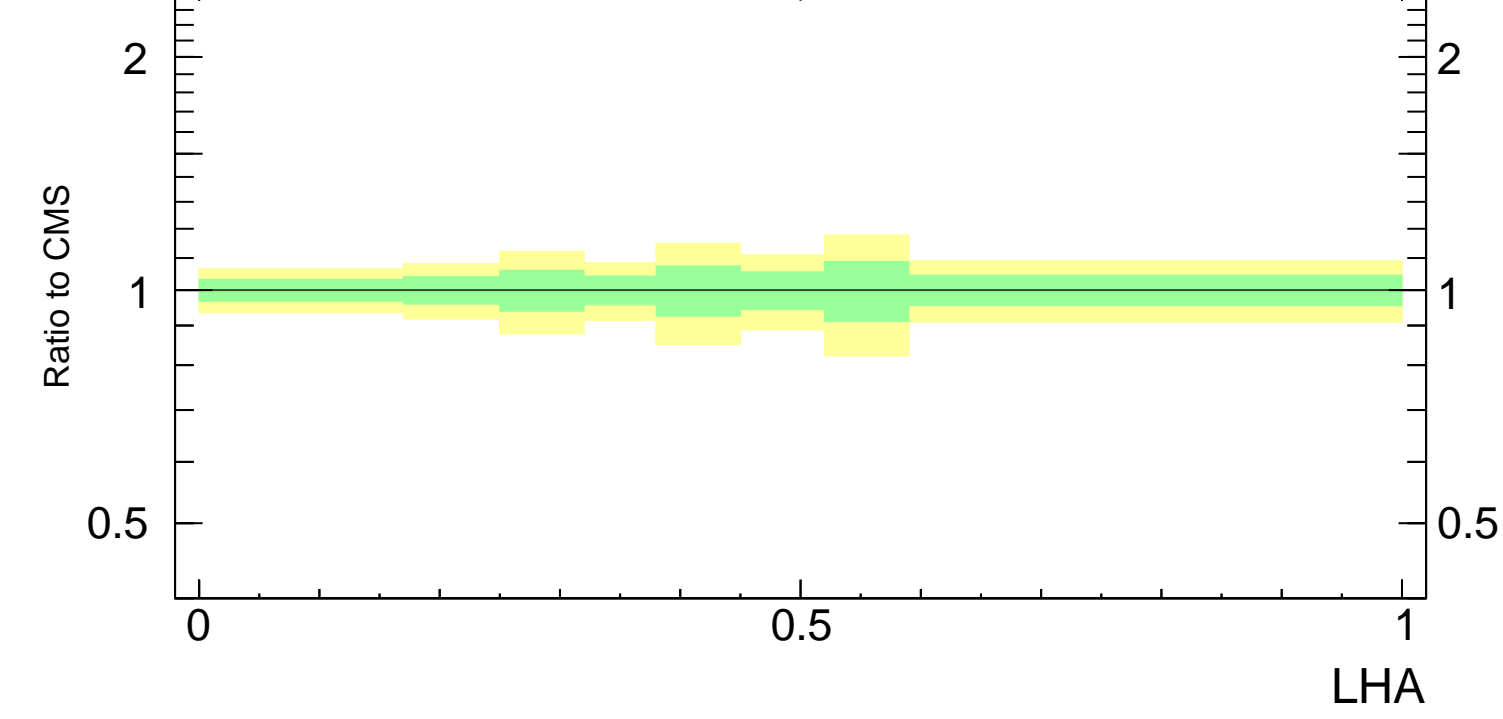

LHA  $\lambda_{0.5}^1$  (CMS jet substructure)

- CMS
- ▲ Pythia 8.170 default

Rivet 3.1.10, 500k events  
mcplots.cern.ch [arXiv:1306.3436]