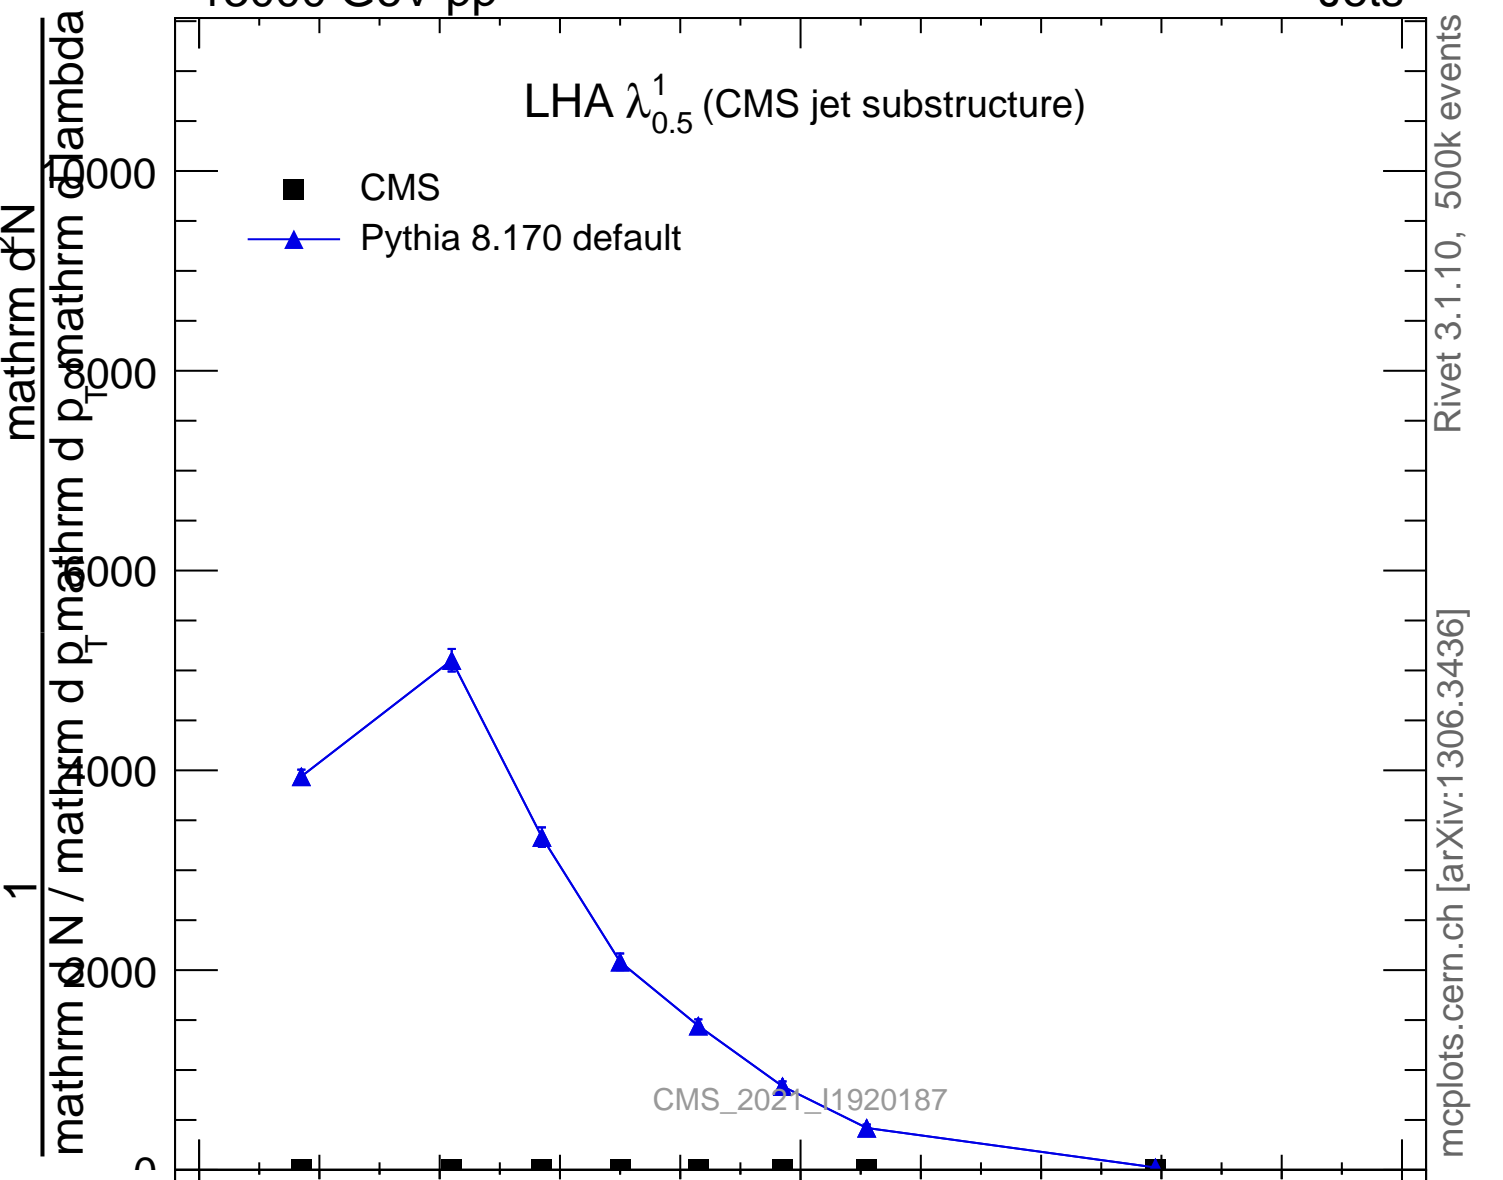

LHA  $\lambda_{0.5}^1$  (CMS jet substructure)

- CMS
- ▲ Pythia 8.170 default

Rivet 3.1.10, 500k events  
mcplots.cern.ch [arXiv:1306.3436]