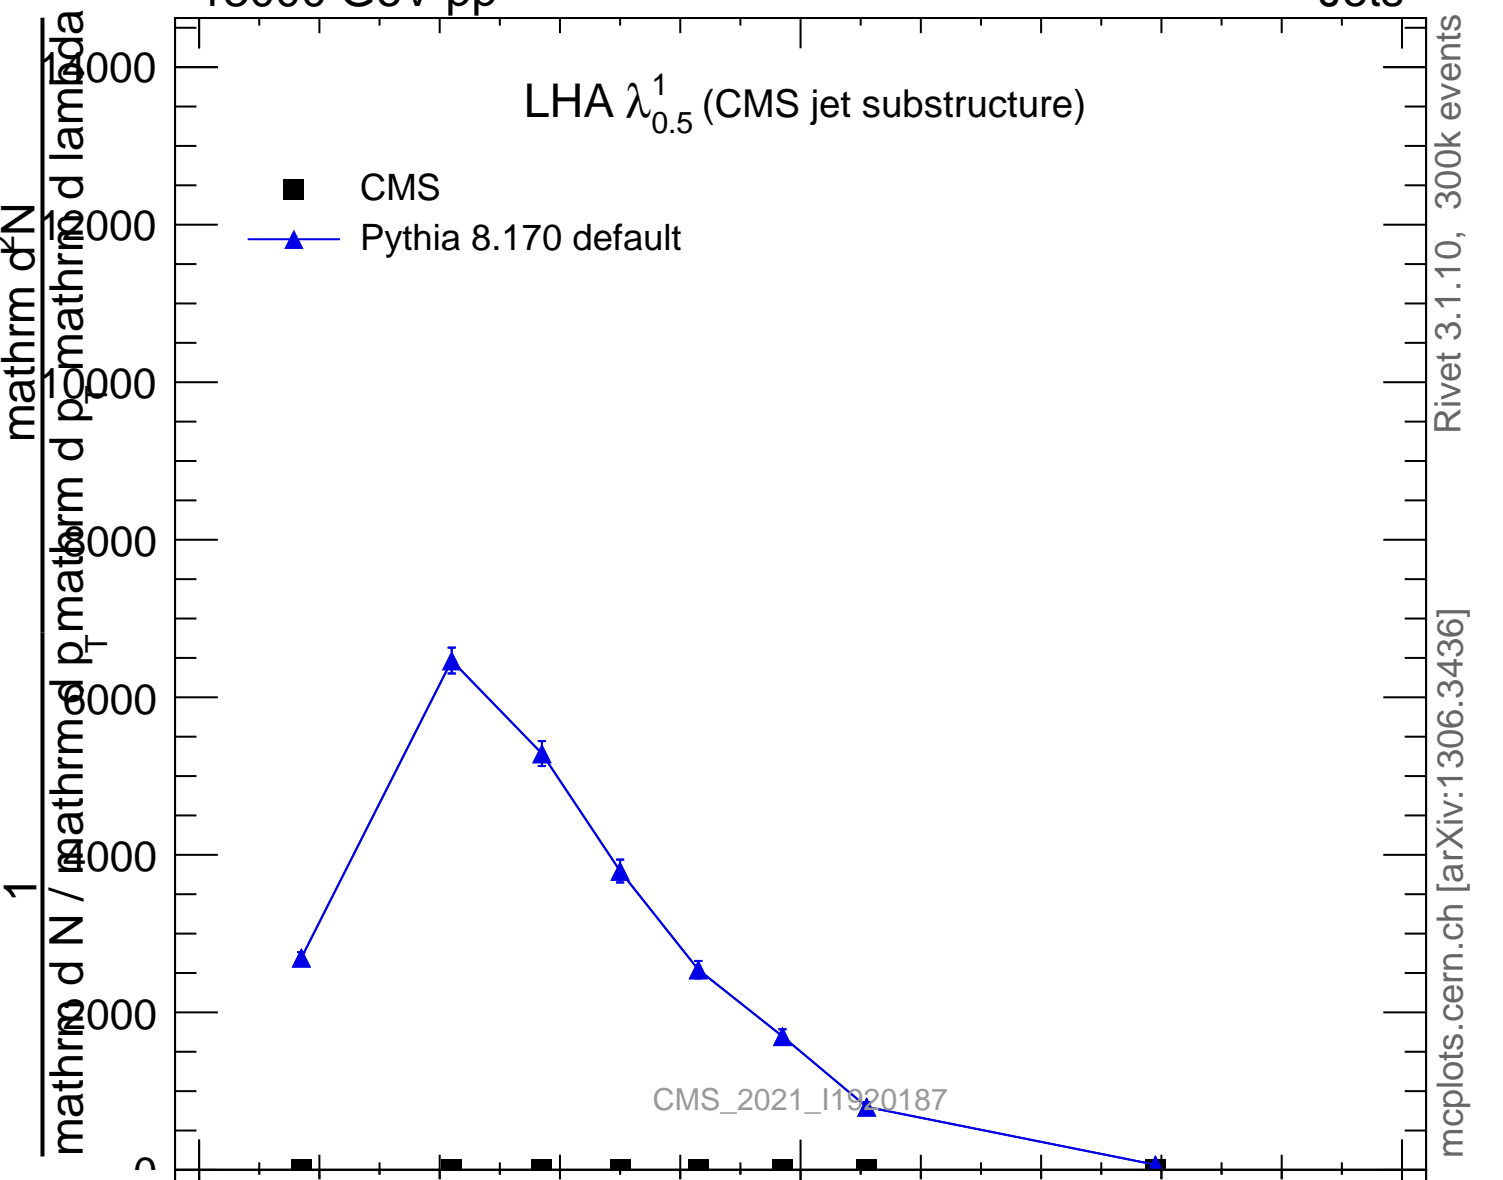

LHA $\lambda_{0.5}^1$ (CMS jet substructure)

- CMS
- ▲ Pythia 8.170 default

Rivet 3.1.10, 300k events
mcplots.cern.ch [arXiv:1306.3436]