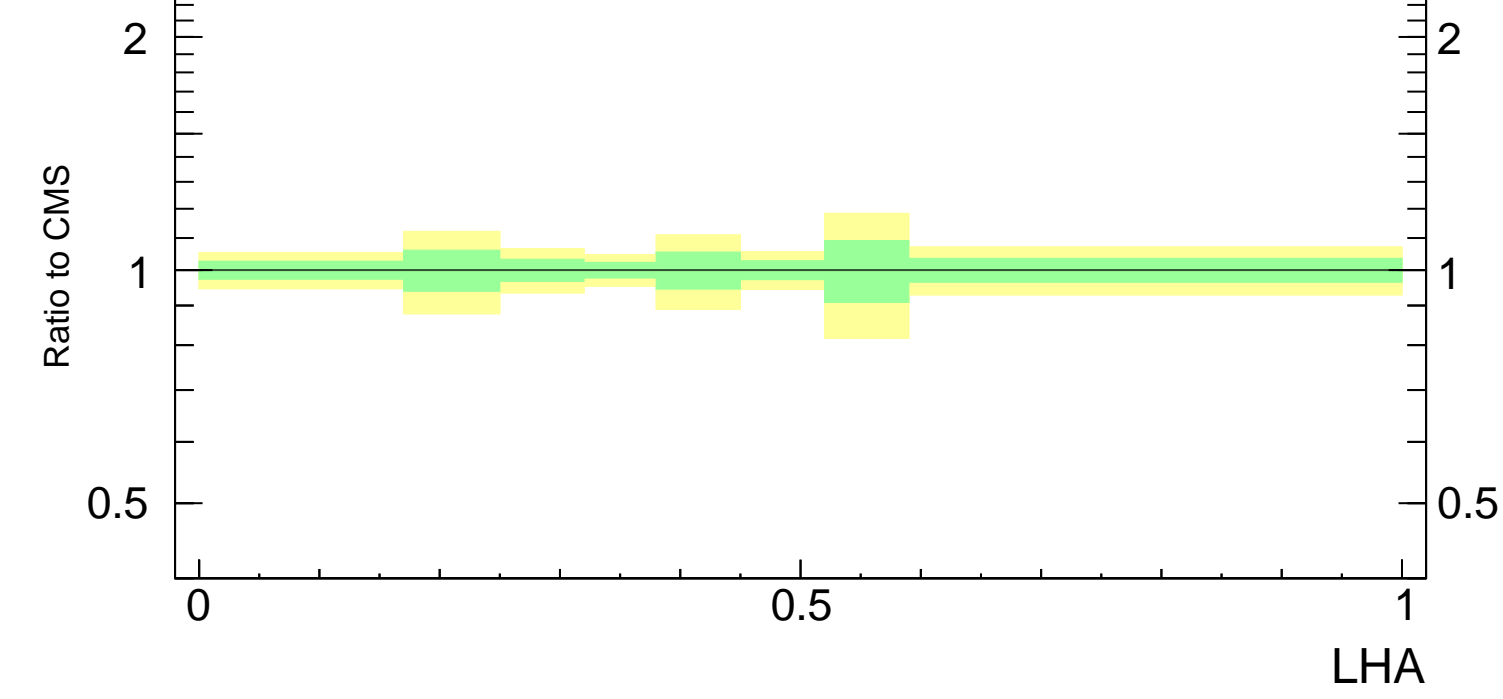

LHA $\lambda_{0.5}^1$ (CMS jet substructure)

- CMS
- ▲ Pythia 8.170 default

Rivet 3.1.10, 300k events
mcplots.cern.ch [arXiv:1306.3436]