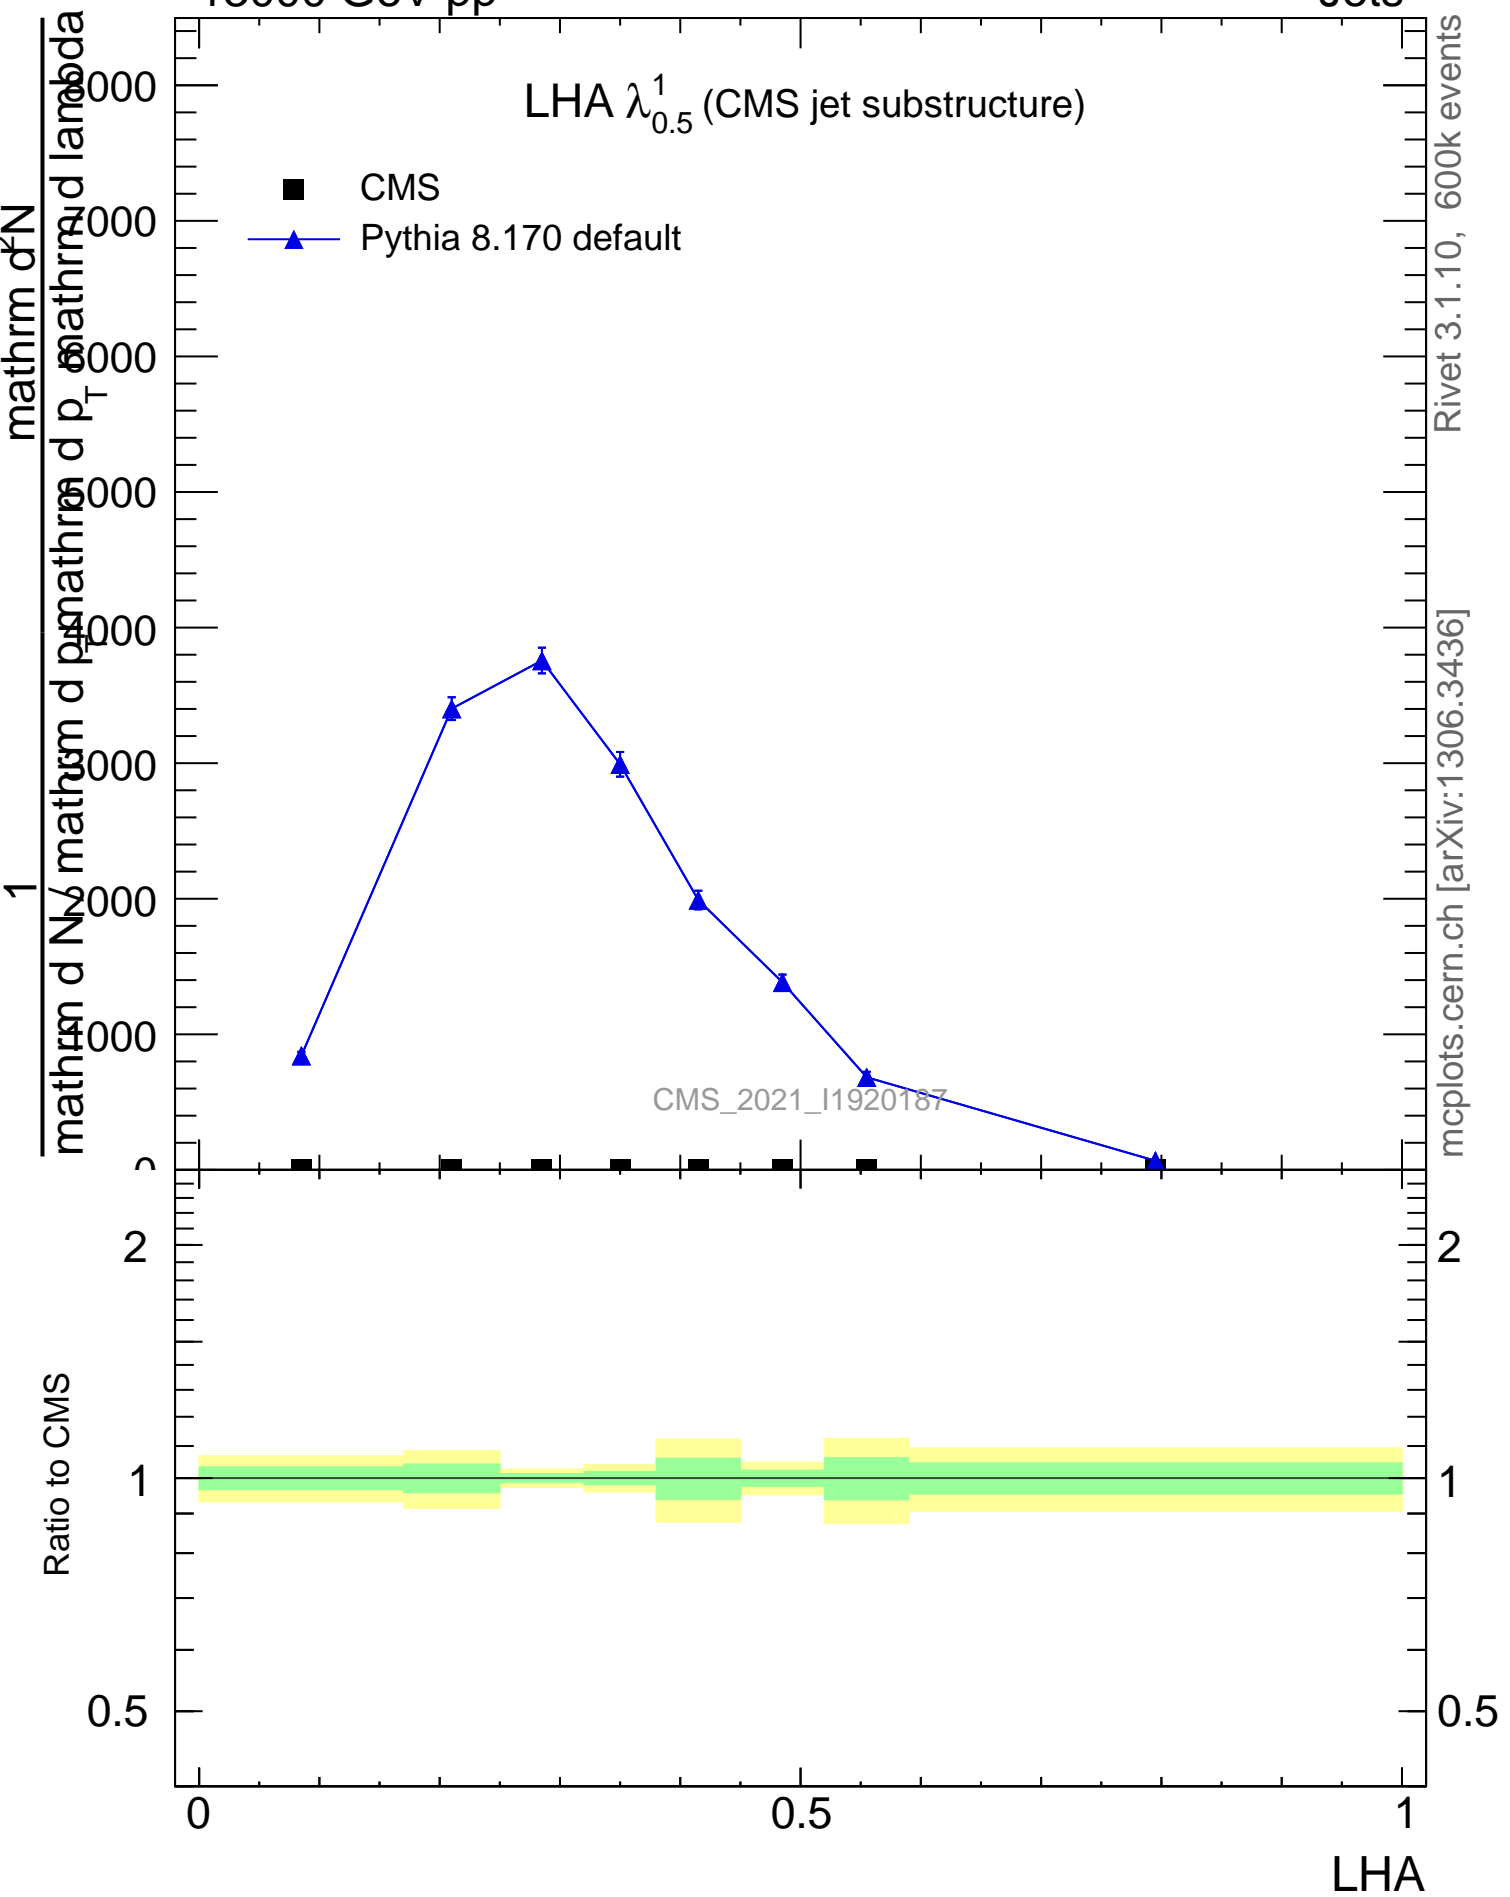

LHA $\lambda_{0.5}^1$ (CMS jet substructure)

- CMS
- ▲ Pythia 8.170 default

Rivet 3.1.10, 600k events
mcplots.cern.ch [arXiv:1306.3436]

CMS_2021_I1920187