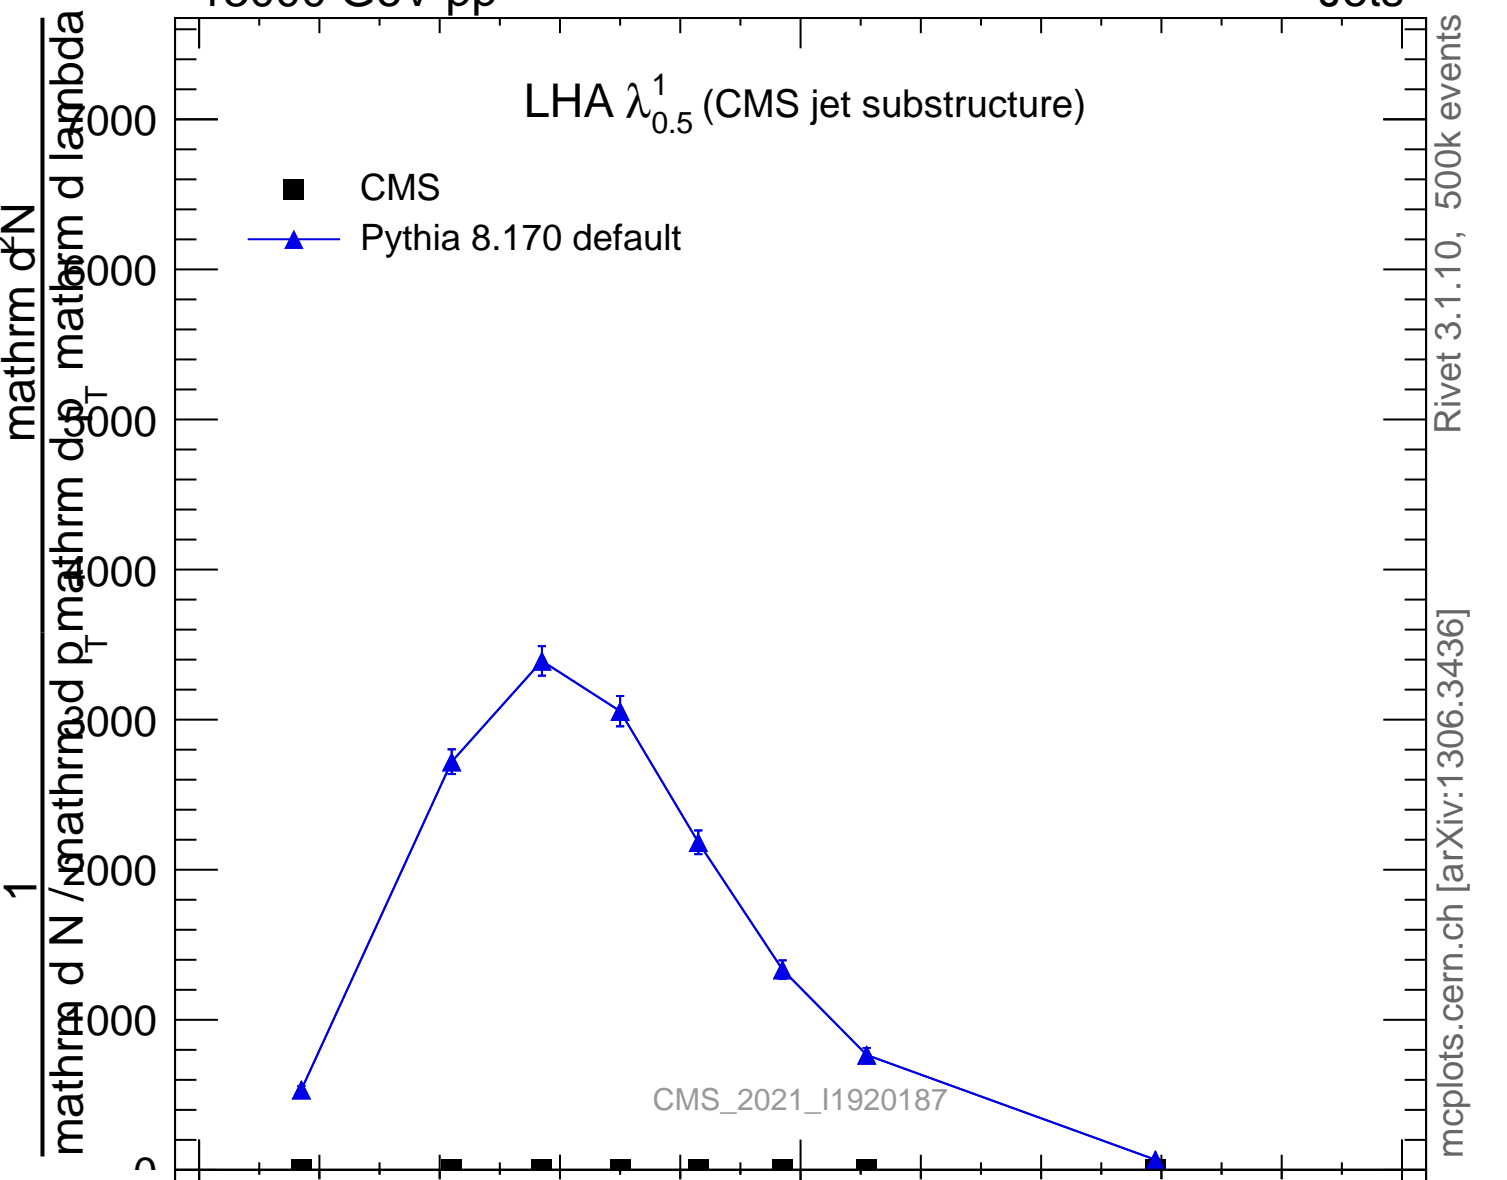

LHA $\lambda_{0.5}^1$ (CMS jet substructure)

- CMS
- ▲ Pythia 8.170 default

CMS_2021_I1920187

Rivet 3.1.10, 500k events
mcplots.cern.ch [arXiv:1306.3436]