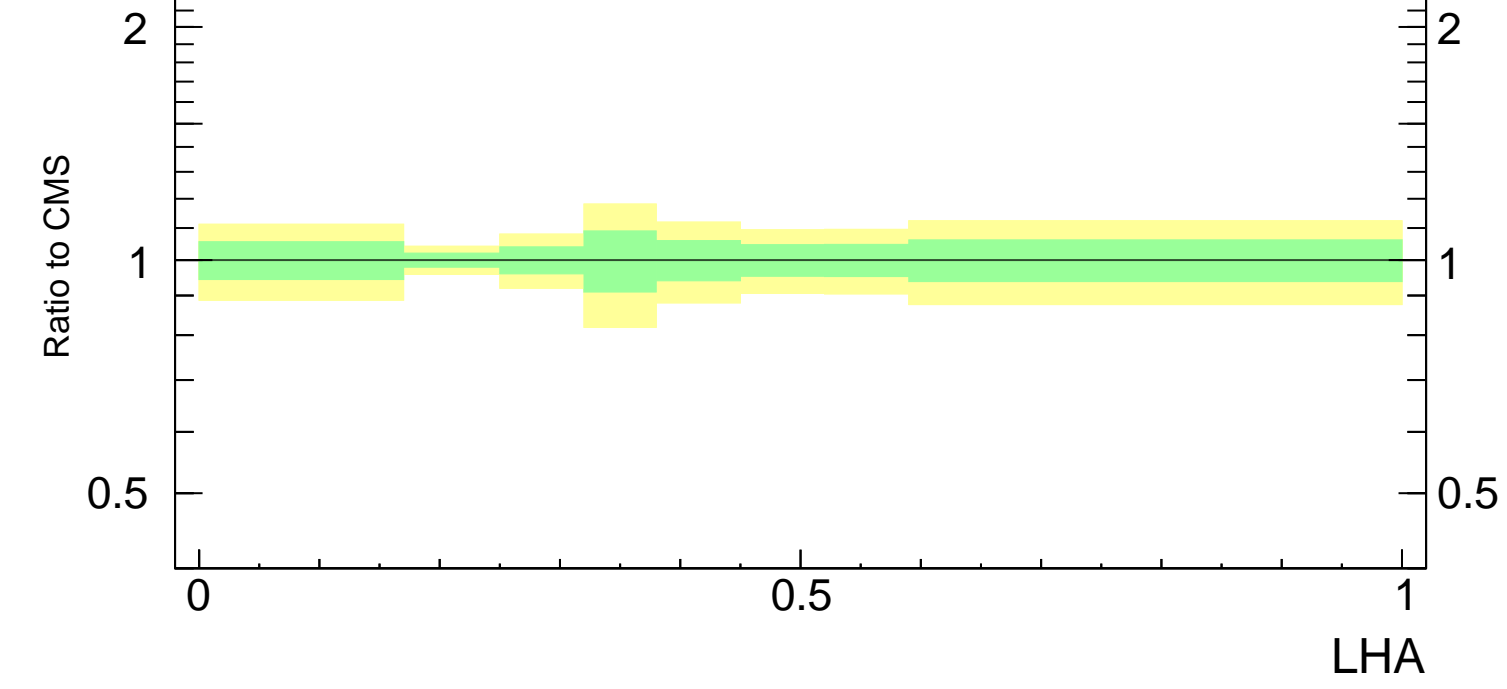

LHA $\lambda_{0.5}^1$ (CMS jet substructure)

- CMS
- ▲ Pythia 8.170 default

CMS_2021_I1920187

Rivet 3.1.10, 500k events
mcplots.cern.ch [arXiv:1306.3436]