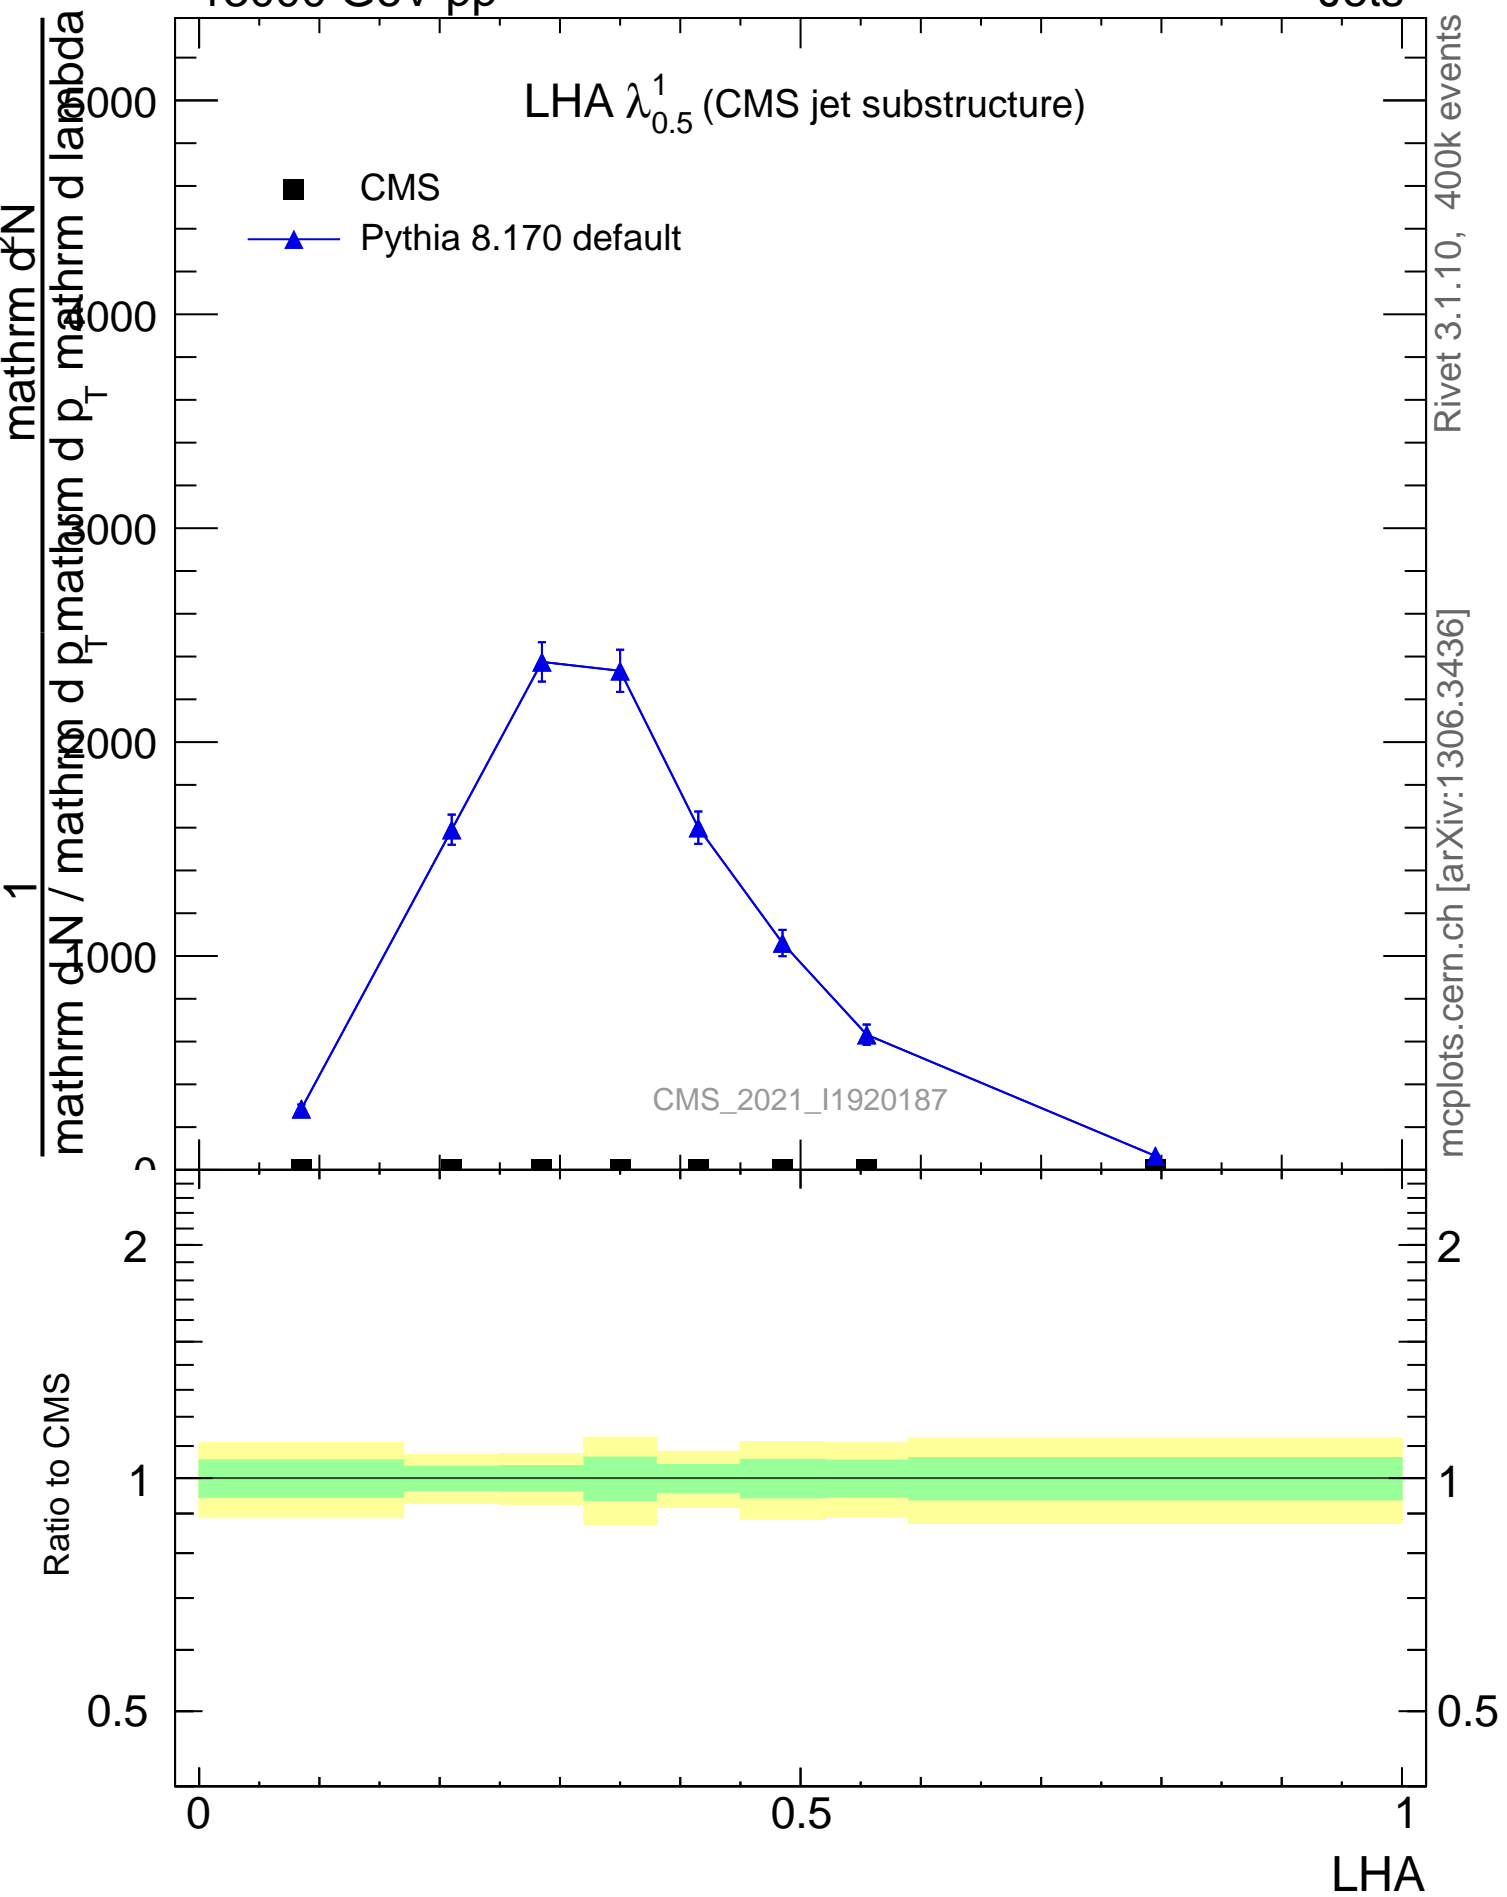

LHA $\lambda_{0.5}^1$ (CMS jet substructure)

- CMS
- ▲ Pythia 8.170 default

Rivet 3.1.10, 400k events
mcplots.cern.ch [arXiv:1306.3436]