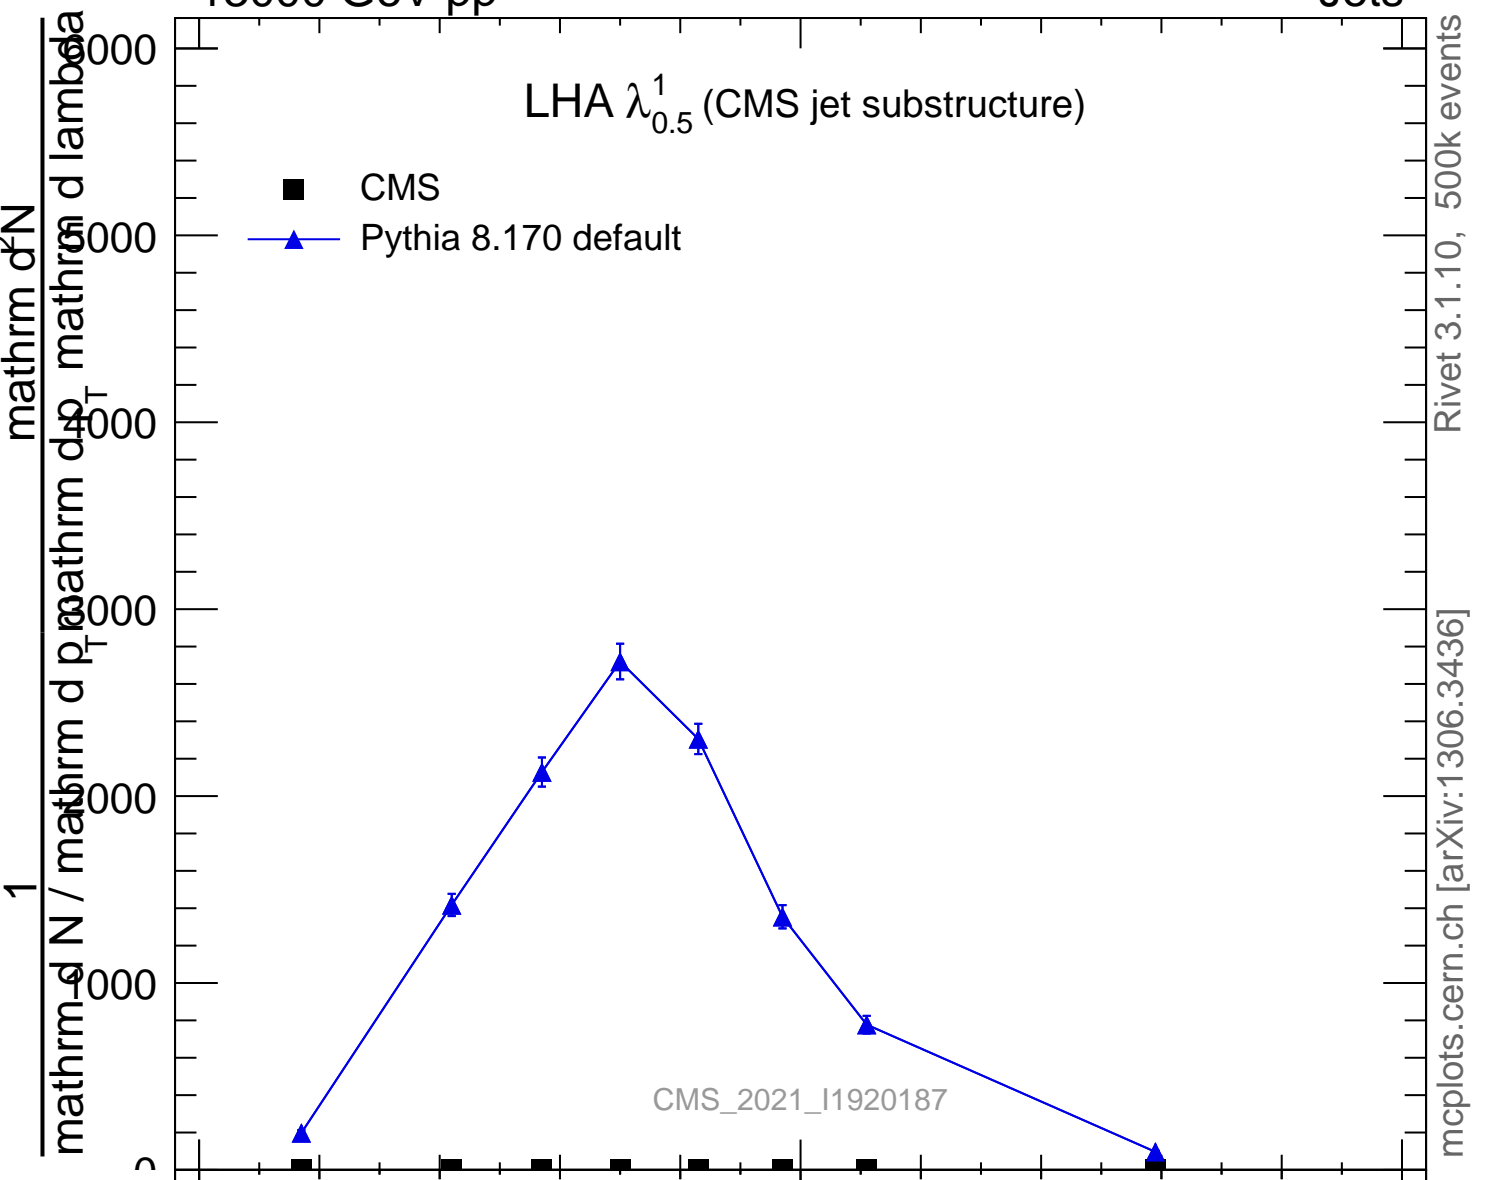

LHA $\lambda_{0.5}^1$ (CMS jet substructure)

- CMS
- ▲ Pythia 8.170 default

Rivet 3.1.10, 500k events
mcplots.cern.ch [arXiv:1306.3436]