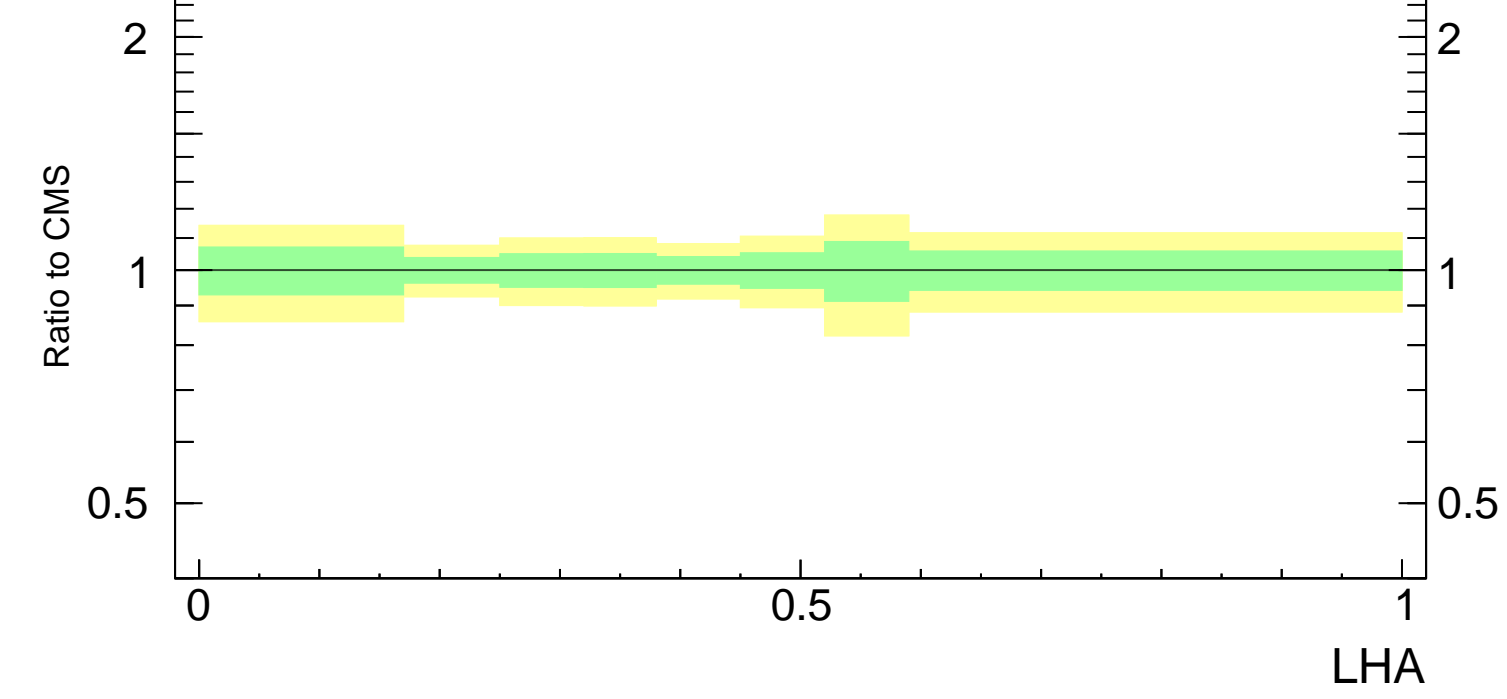

LHA $\lambda_{0.5}^1$ (CMS jet substructure)

- CMS
- ▲ Pythia 8.170 default

Rivet 3.1.10, 500k events
mcplots.cern.ch [arXiv:1306.3436]