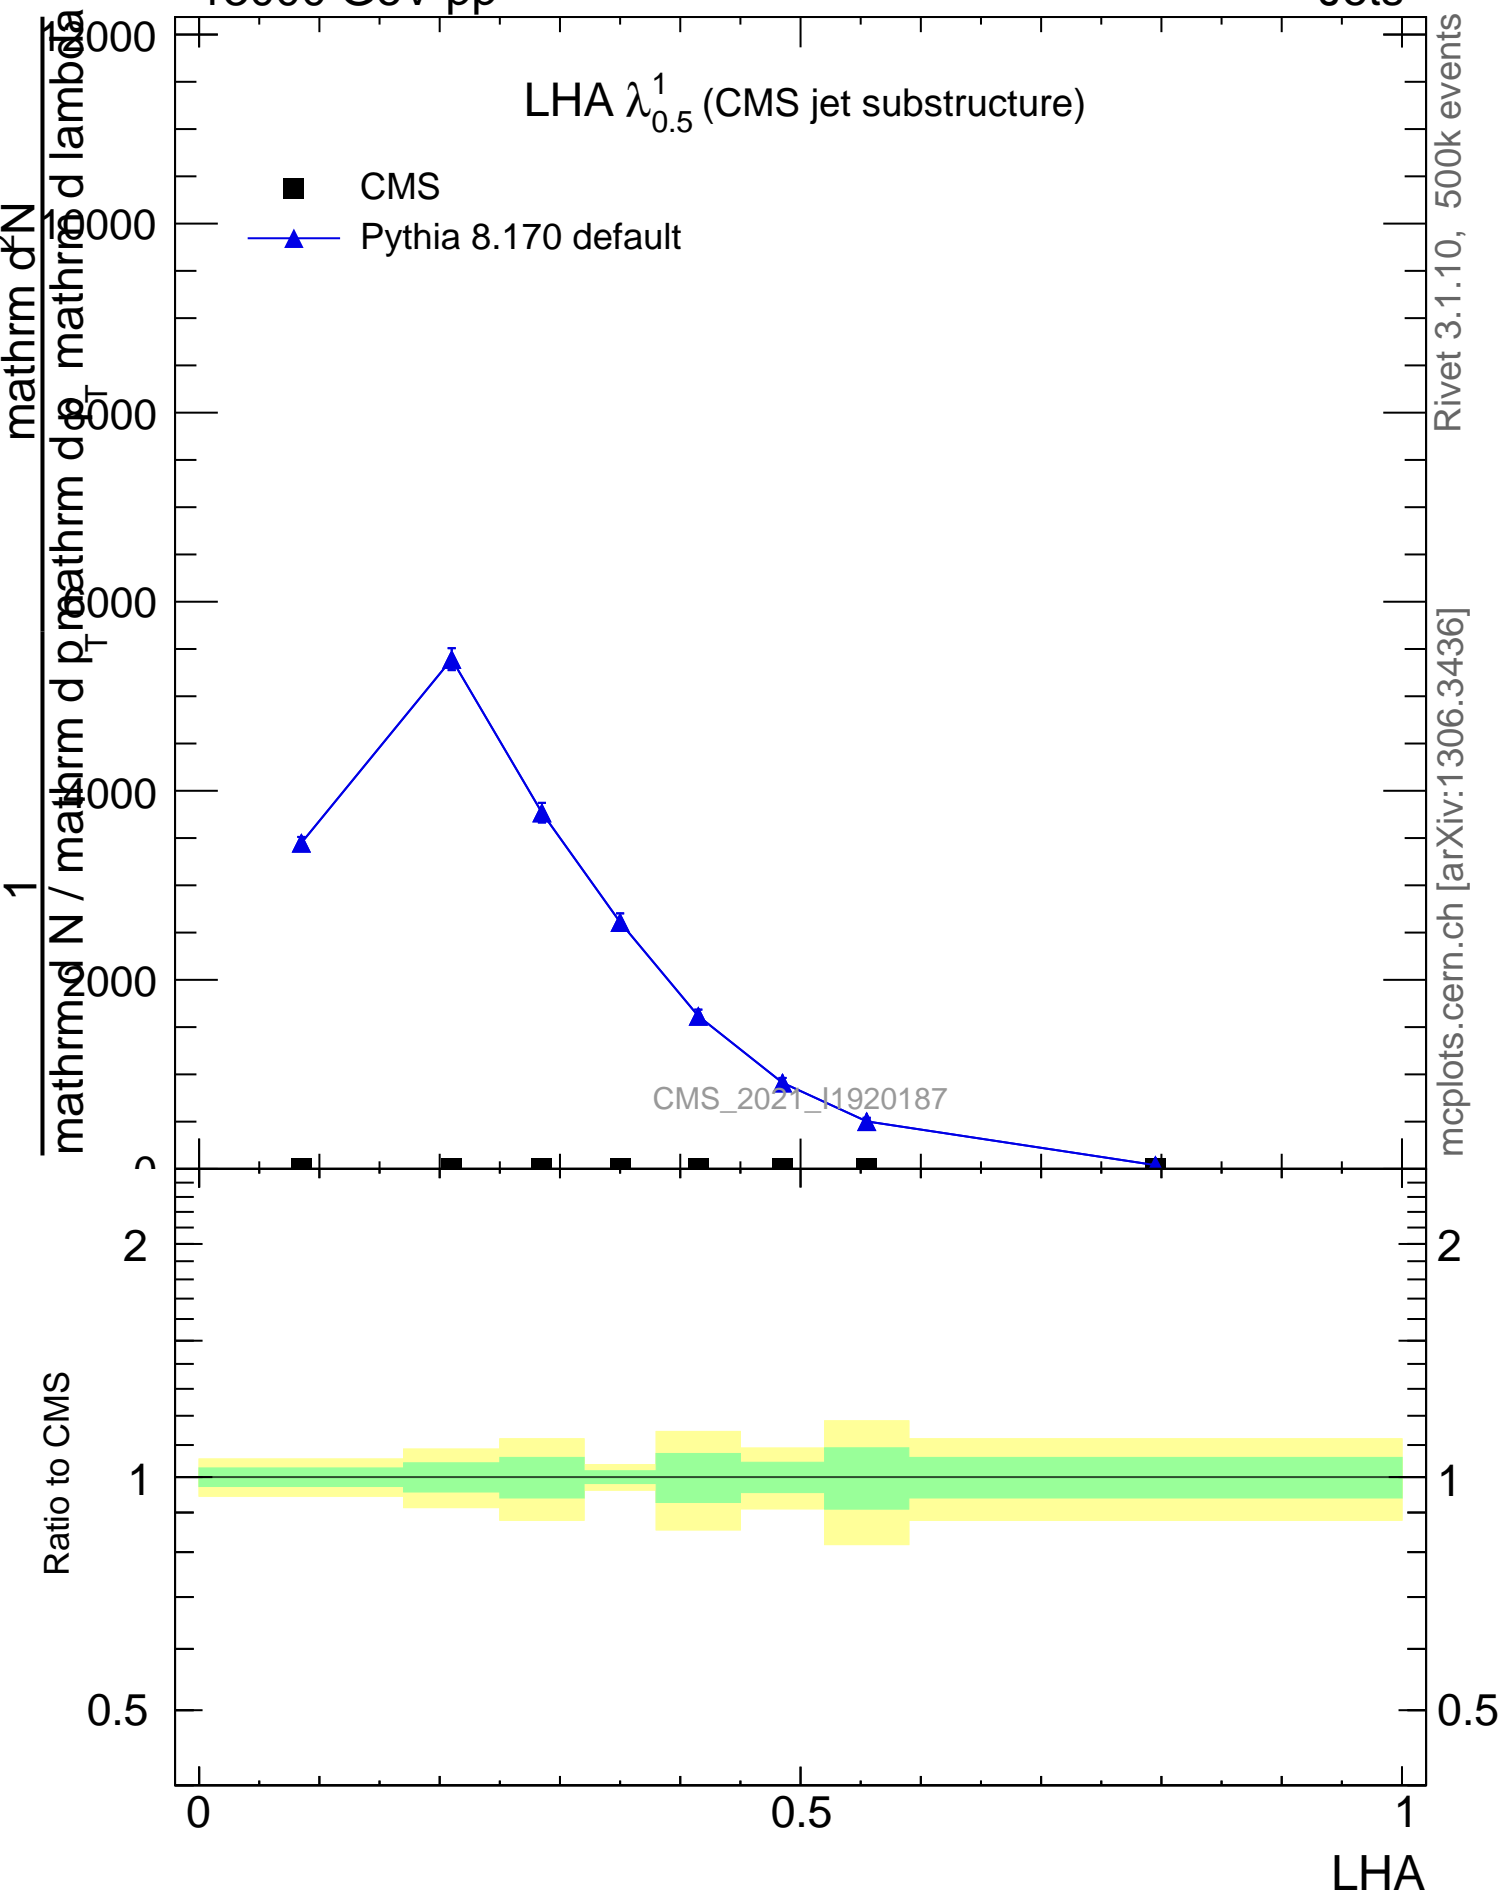

LHA $\lambda_{0.5}^1$ (CMS jet substructure)

- CMS
- ▲ Pythia 8.170 default

CMS_2021_11920187