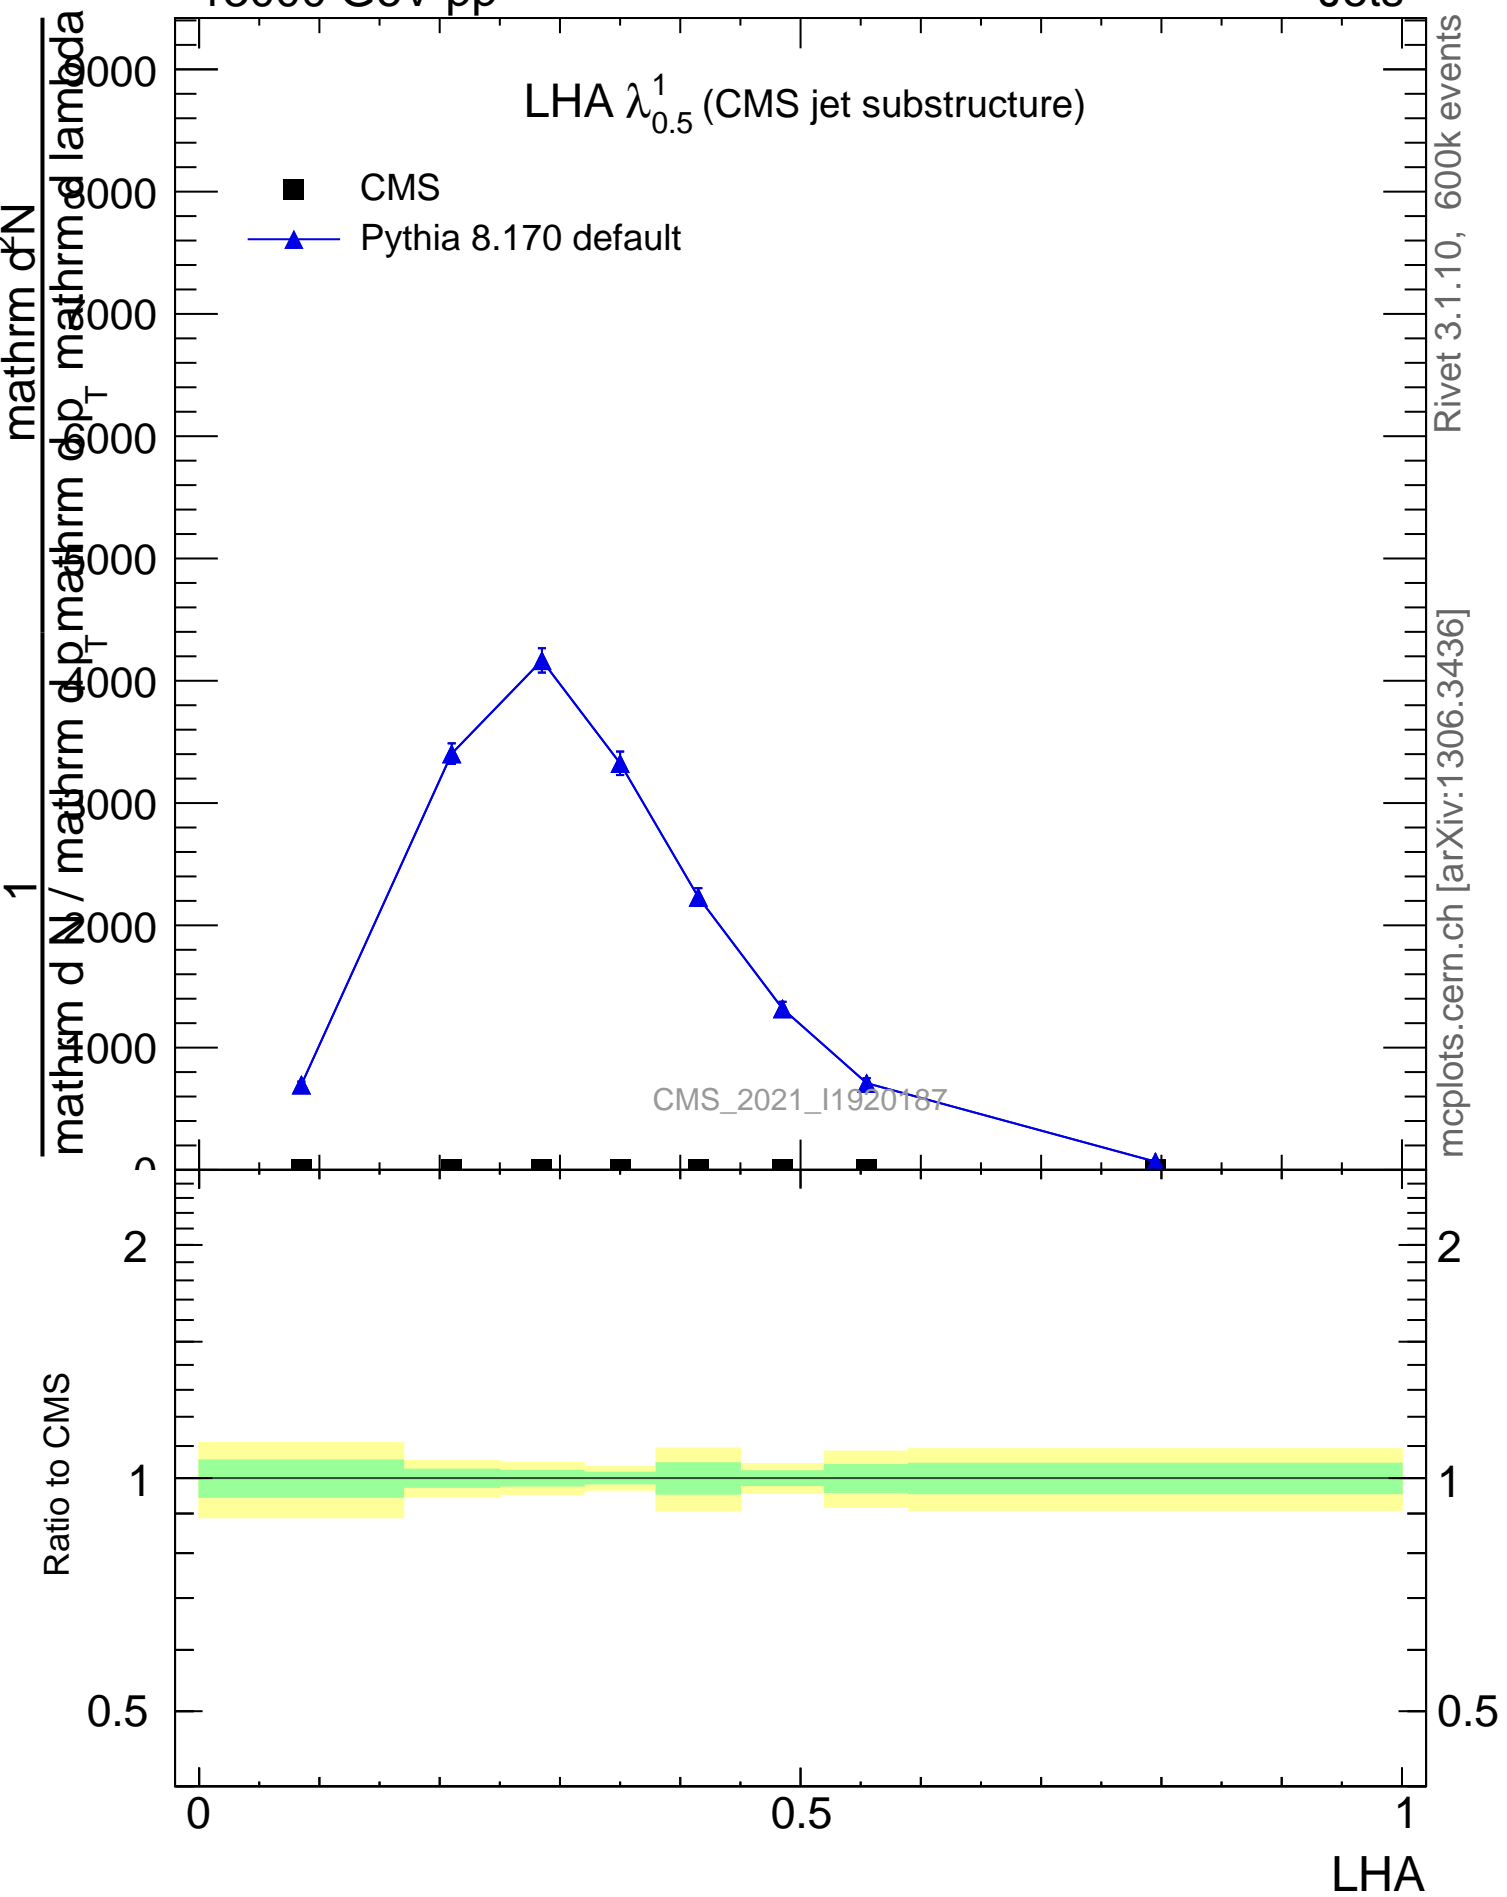

LHA $\lambda_{0.5}^1$ (CMS jet substructure)

- CMS
- ▲ Pythia 8.170 default

CMS_2021_I1920187

mcplots.cern.ch [arXiv:1306.3436]

Rivet 3.1.10, 600k events