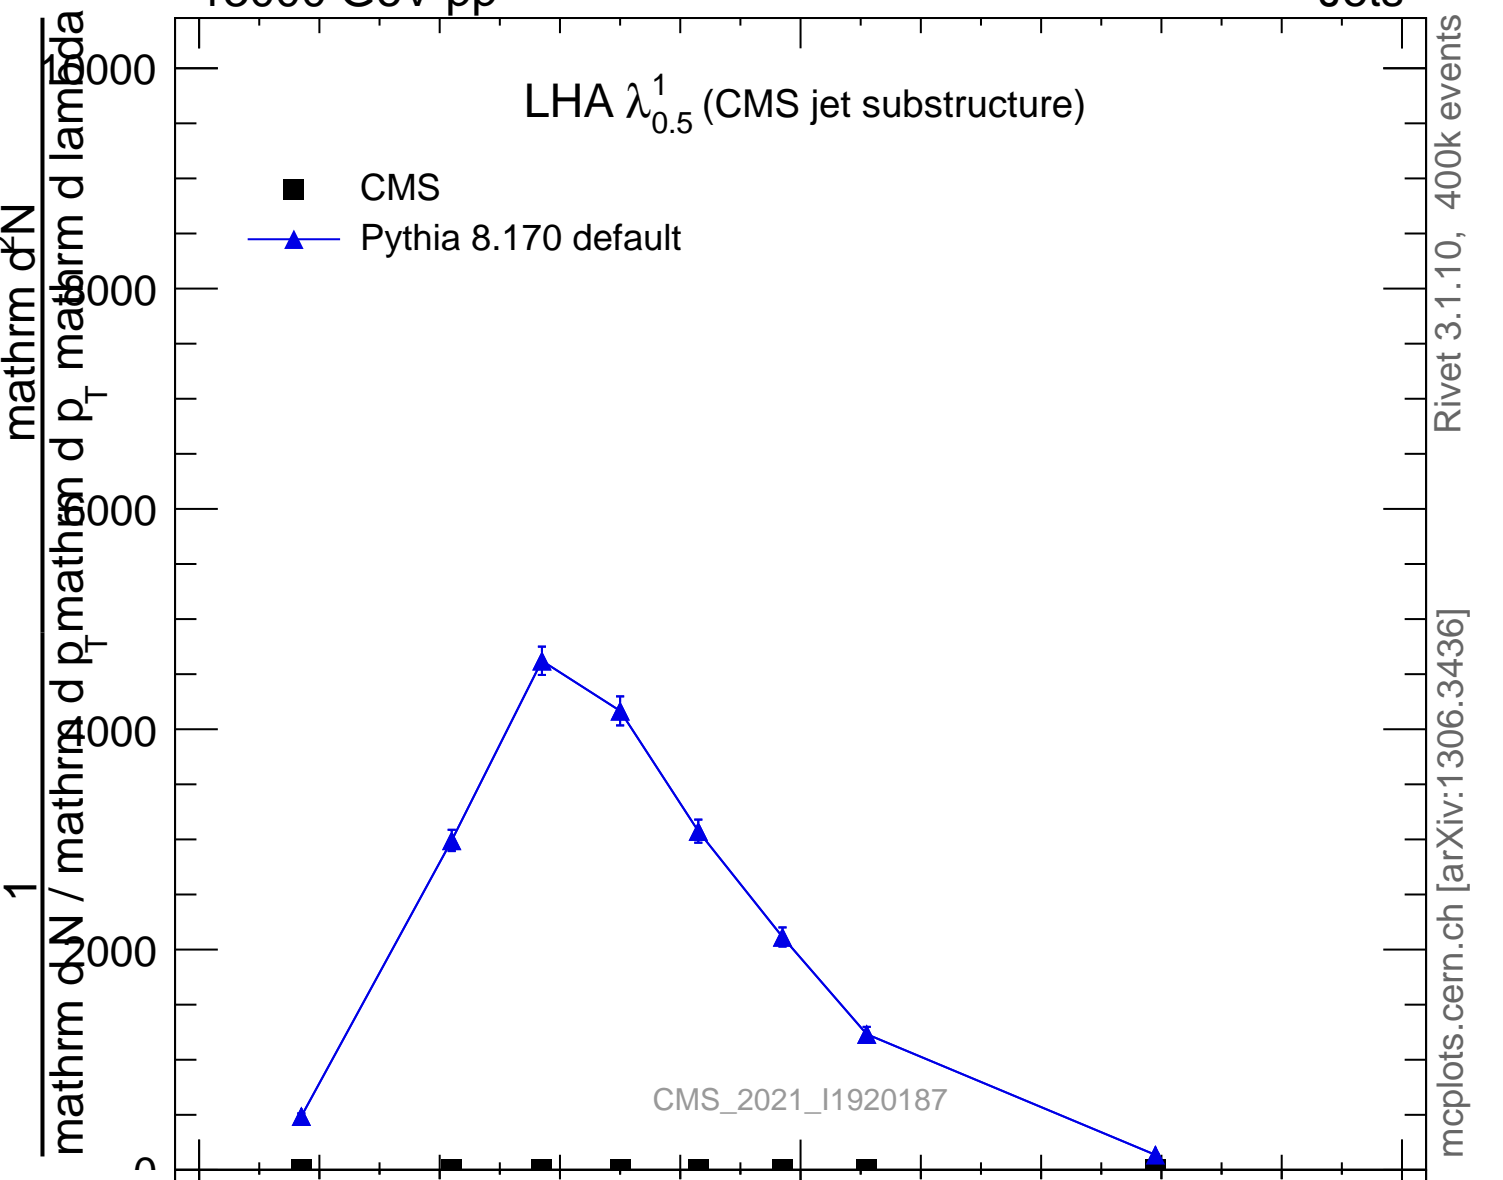

LHA $\lambda_{0.5}^1$ (CMS jet substructure)

- CMS
- ▲ Pythia 8.170 default

CMS_2021_I1920187

mcplots.cern.ch [arXiv:1306.3436]

Rivet 3.1.10, 400k events