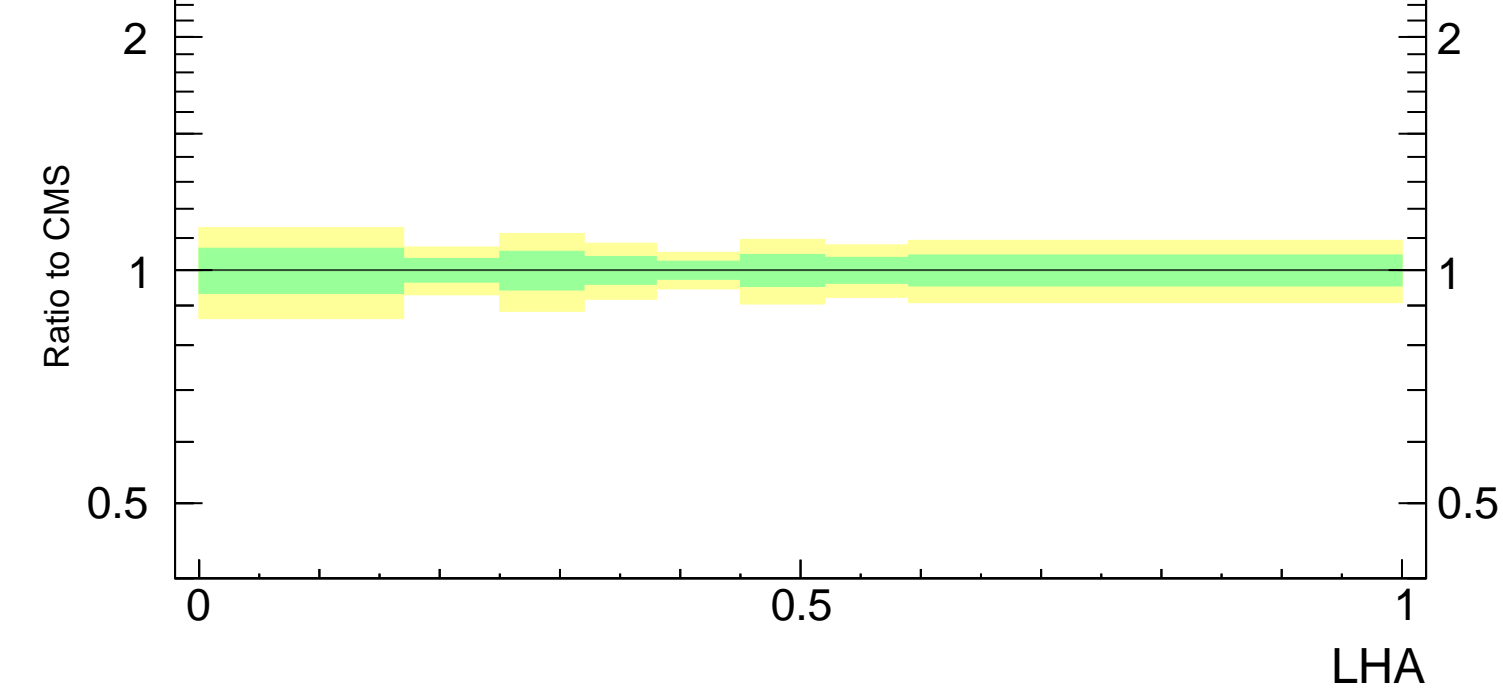

LHA $\lambda_{0.5}^1$ (CMS jet substructure)

- CMS
- ▲ Pythia 8.170 default

CMS_2021_I1920187

mcplots.cern.ch [arXiv:1306.3436]

Rivet 3.1.10, 400k events