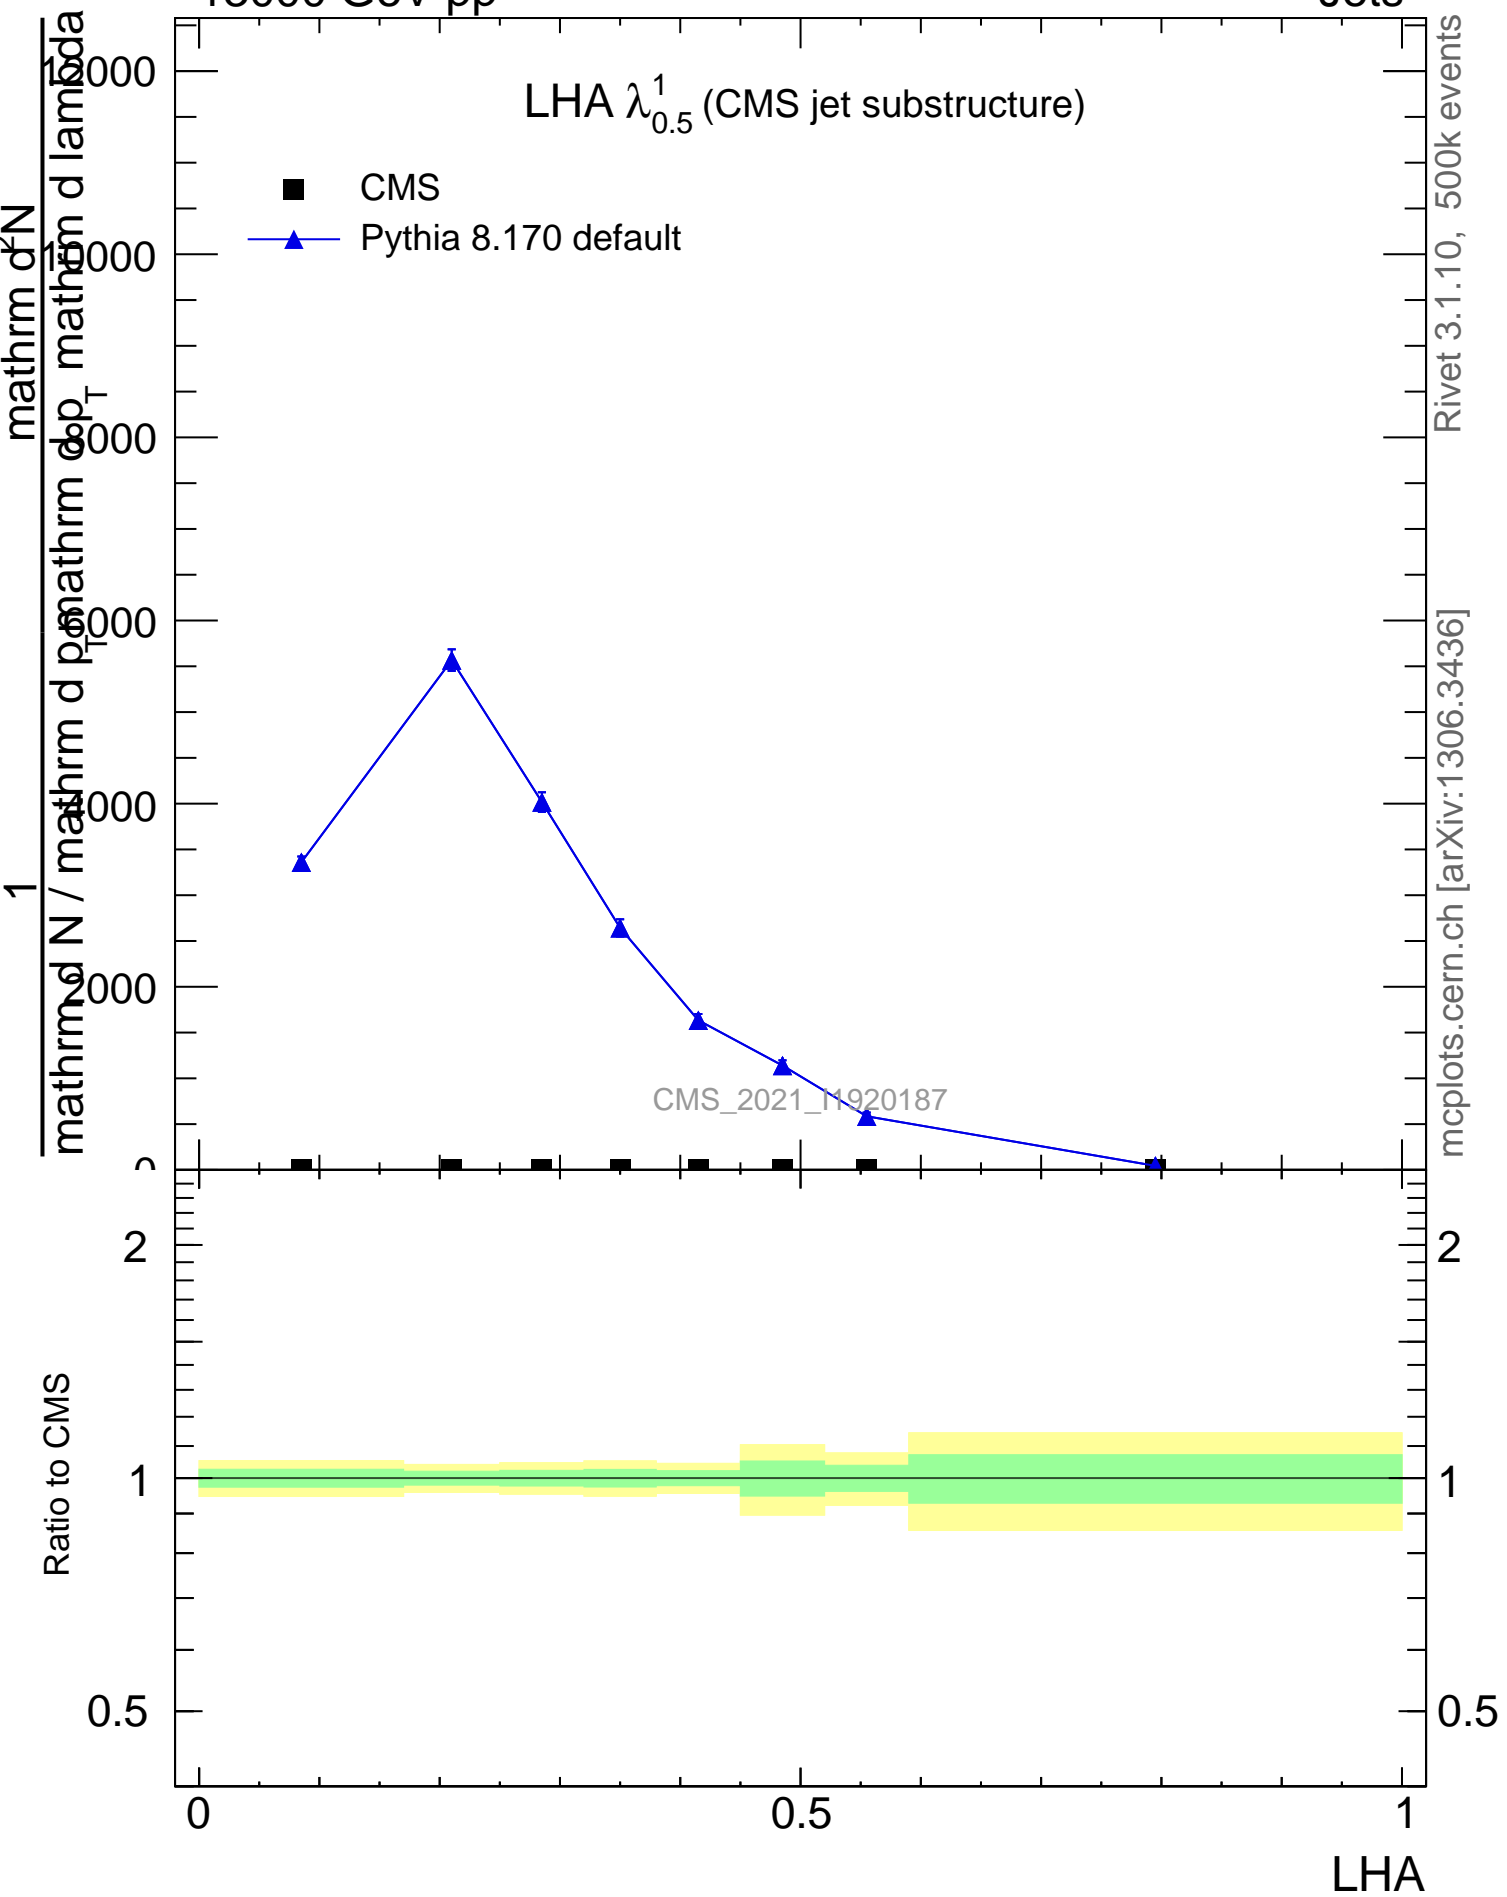

LHA $\lambda_{0.5}^1$ (CMS jet substructure)

- CMS
- ▲ Pythia 8.170 default

Rivet 3.1.10, 500k events
mcplots.cern.ch [arXiv:1306.3436]

CMS_2021_1920187