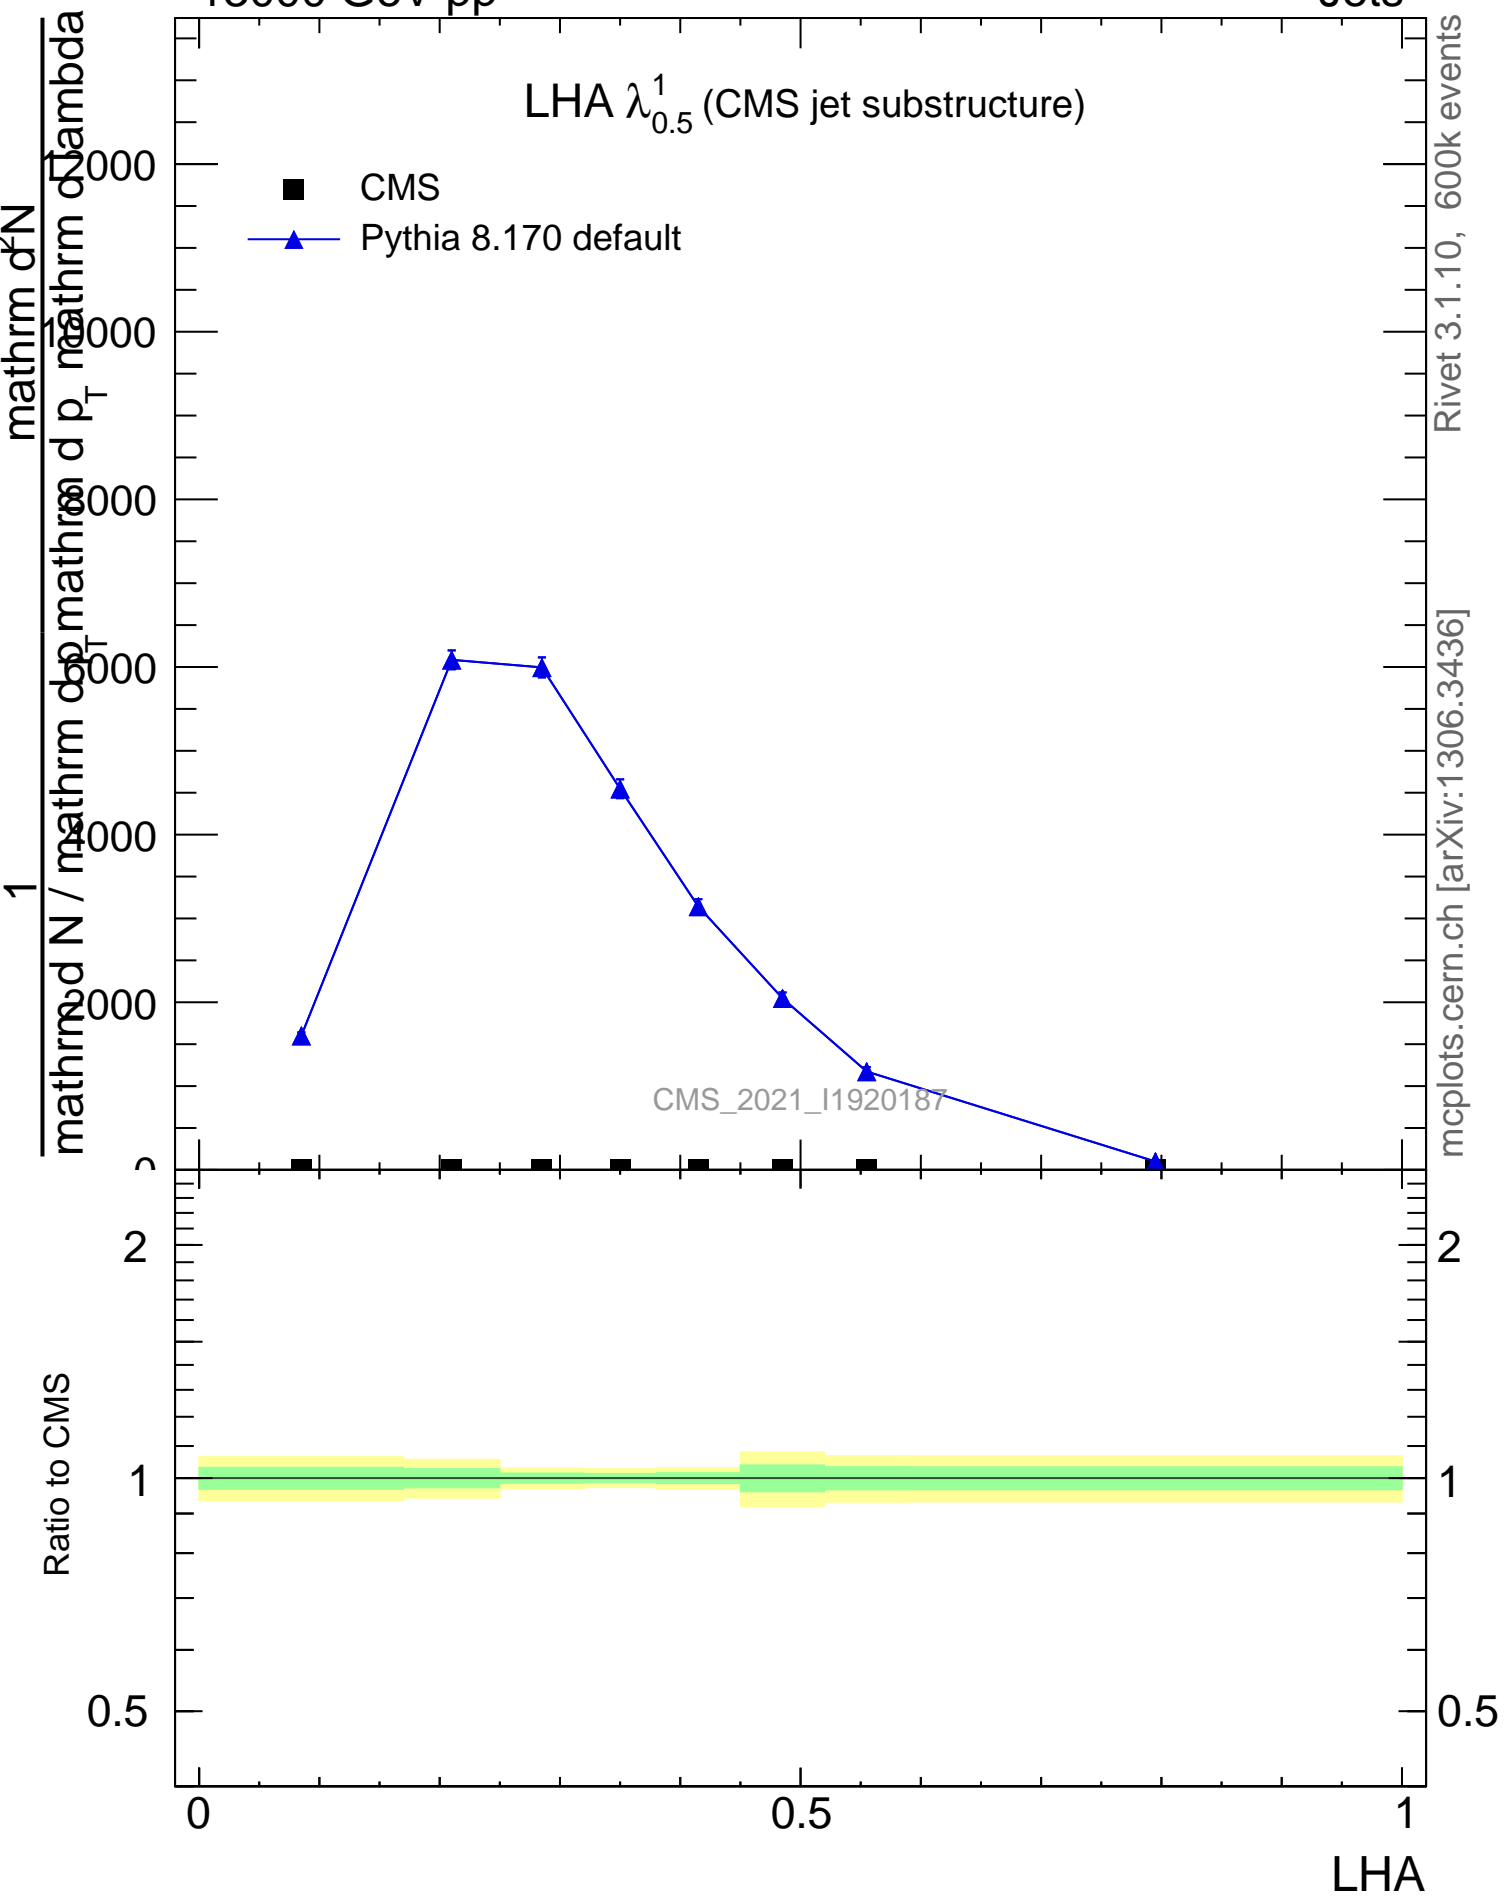

LHA $\lambda_{0.5}^1$ (CMS jet substructure)

- CMS
- ▲ Pythia 8.170 default

mcplots.cern.ch [arXiv:1306.3436]

Rivet 3.1.10, 600k events