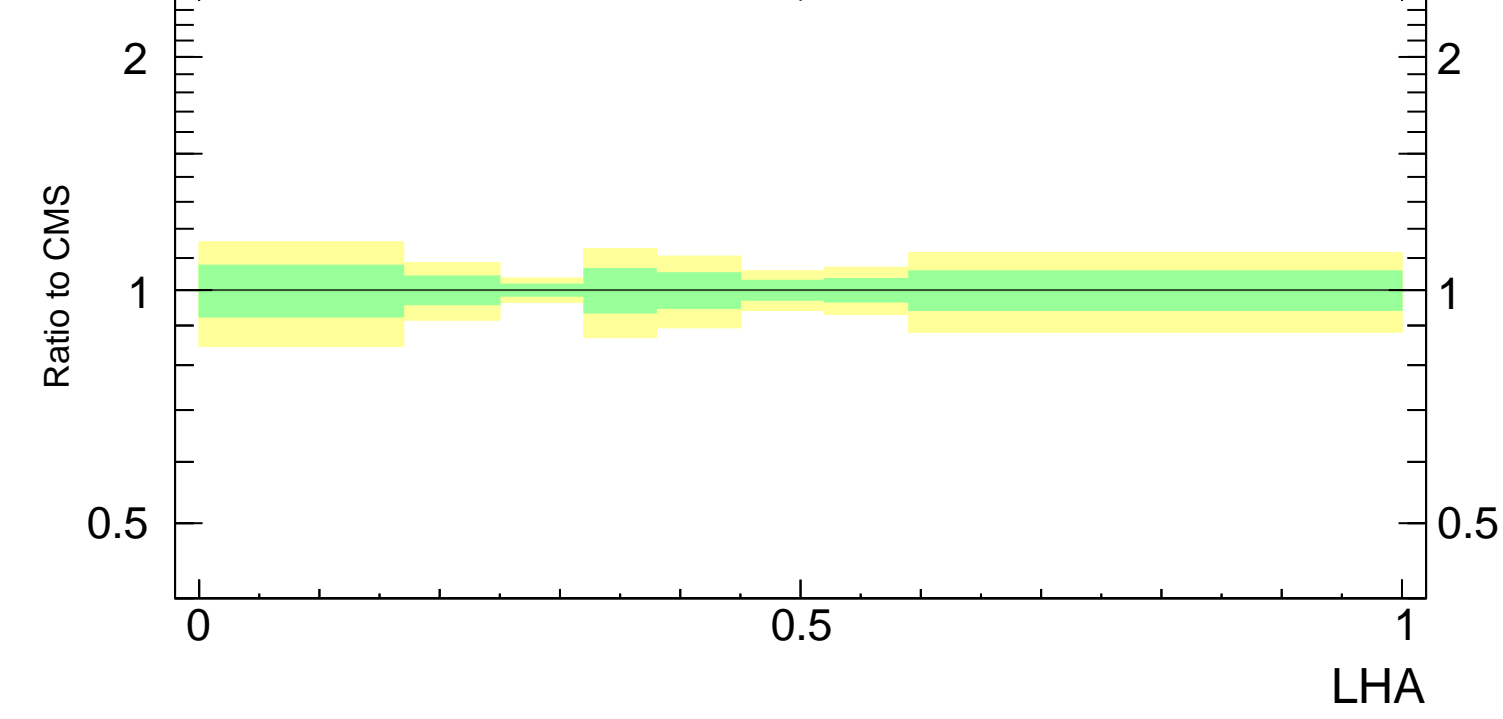

LHA $\lambda_{0.5}^1$ (CMS jet substructure)

- CMS
- ▲ Pythia 8.170 default

mcplots.cern.ch [arXiv:1306.3436]
Rivet 3.1.10, 500k events