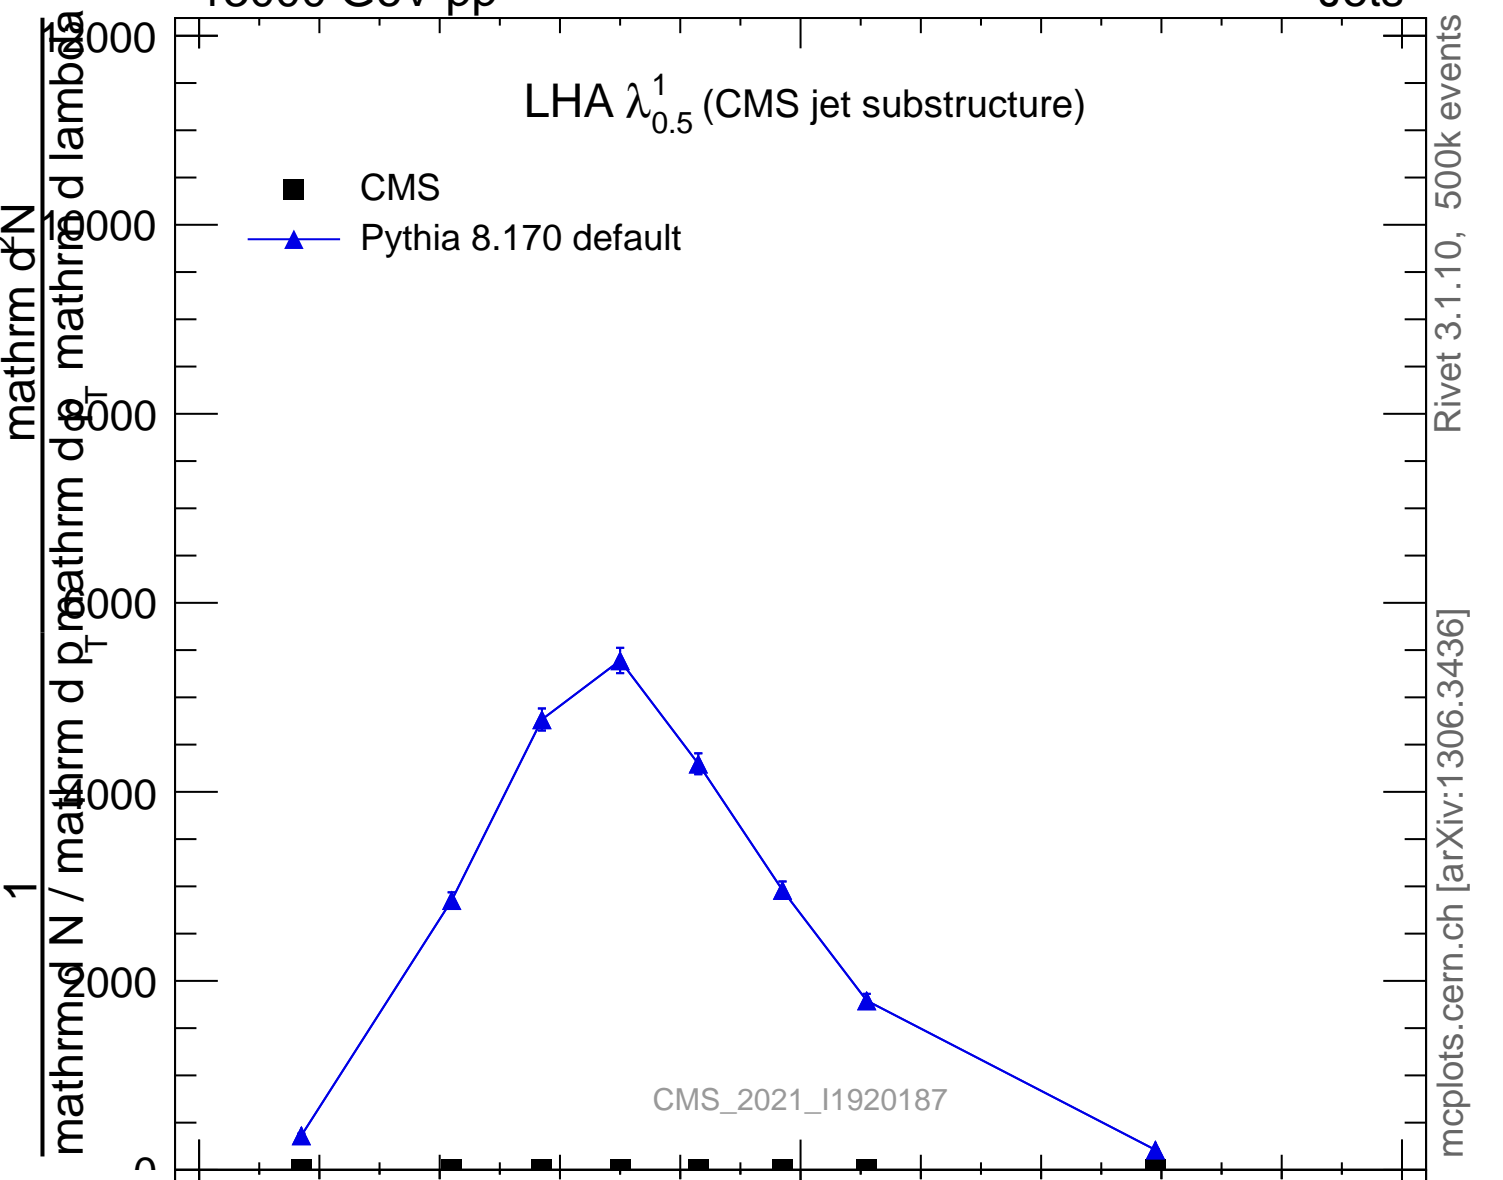

LHA $\lambda_{0.5}^1$ (CMS jet substructure)

- CMS
- ▲ Pythia 8.170 default

mcplots.cern.ch [arXiv:1306.3436]
Rivet 3.1.10, 500k events