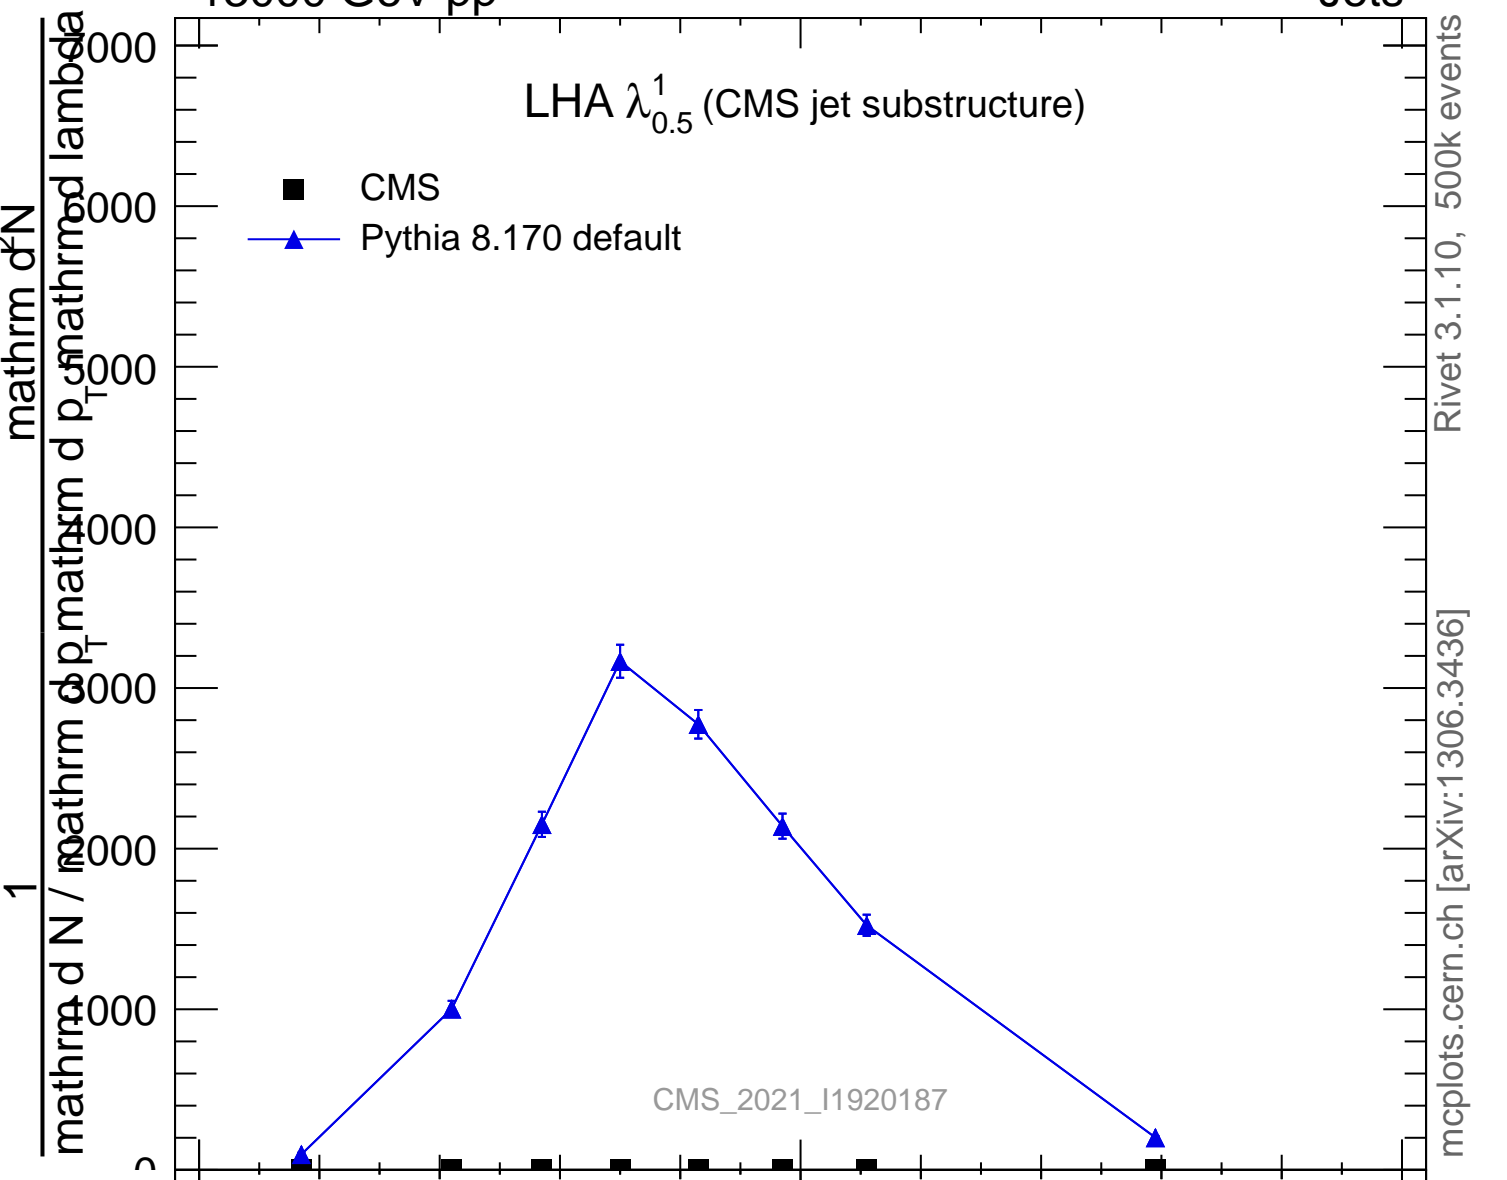

LHA  $\lambda_{0.5}^1$  (CMS jet substructure)

- CMS
- ▲ Pythia 8.170 default

Rivet 3.1.10, 500k events  
mcplots.cern.ch [arXiv:1306.3436]