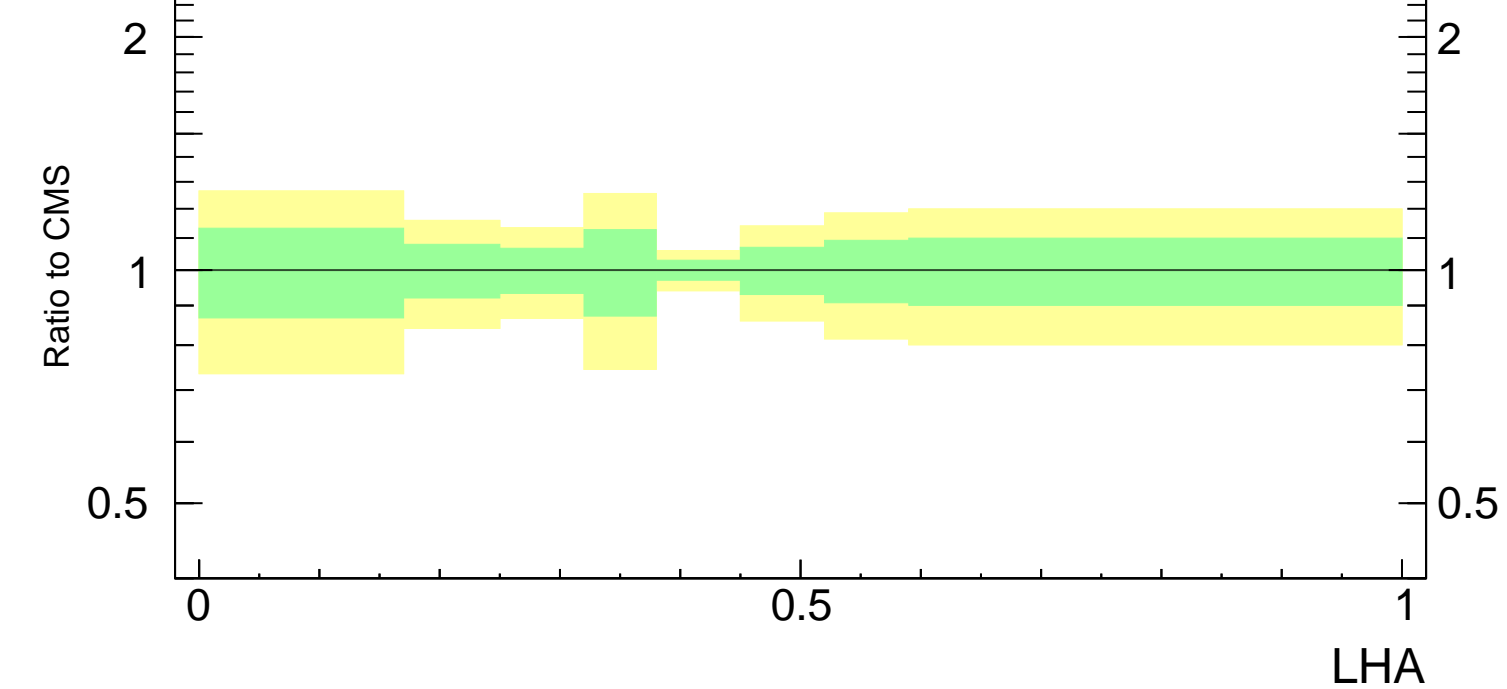

LHA  $\lambda_{0.5}^1$  (CMS jet substructure)

- CMS
- ▲ Pythia 8.170 default

Rivet 3.1.10, 500k events  
mcplots.cern.ch [arXiv:1306.3436]