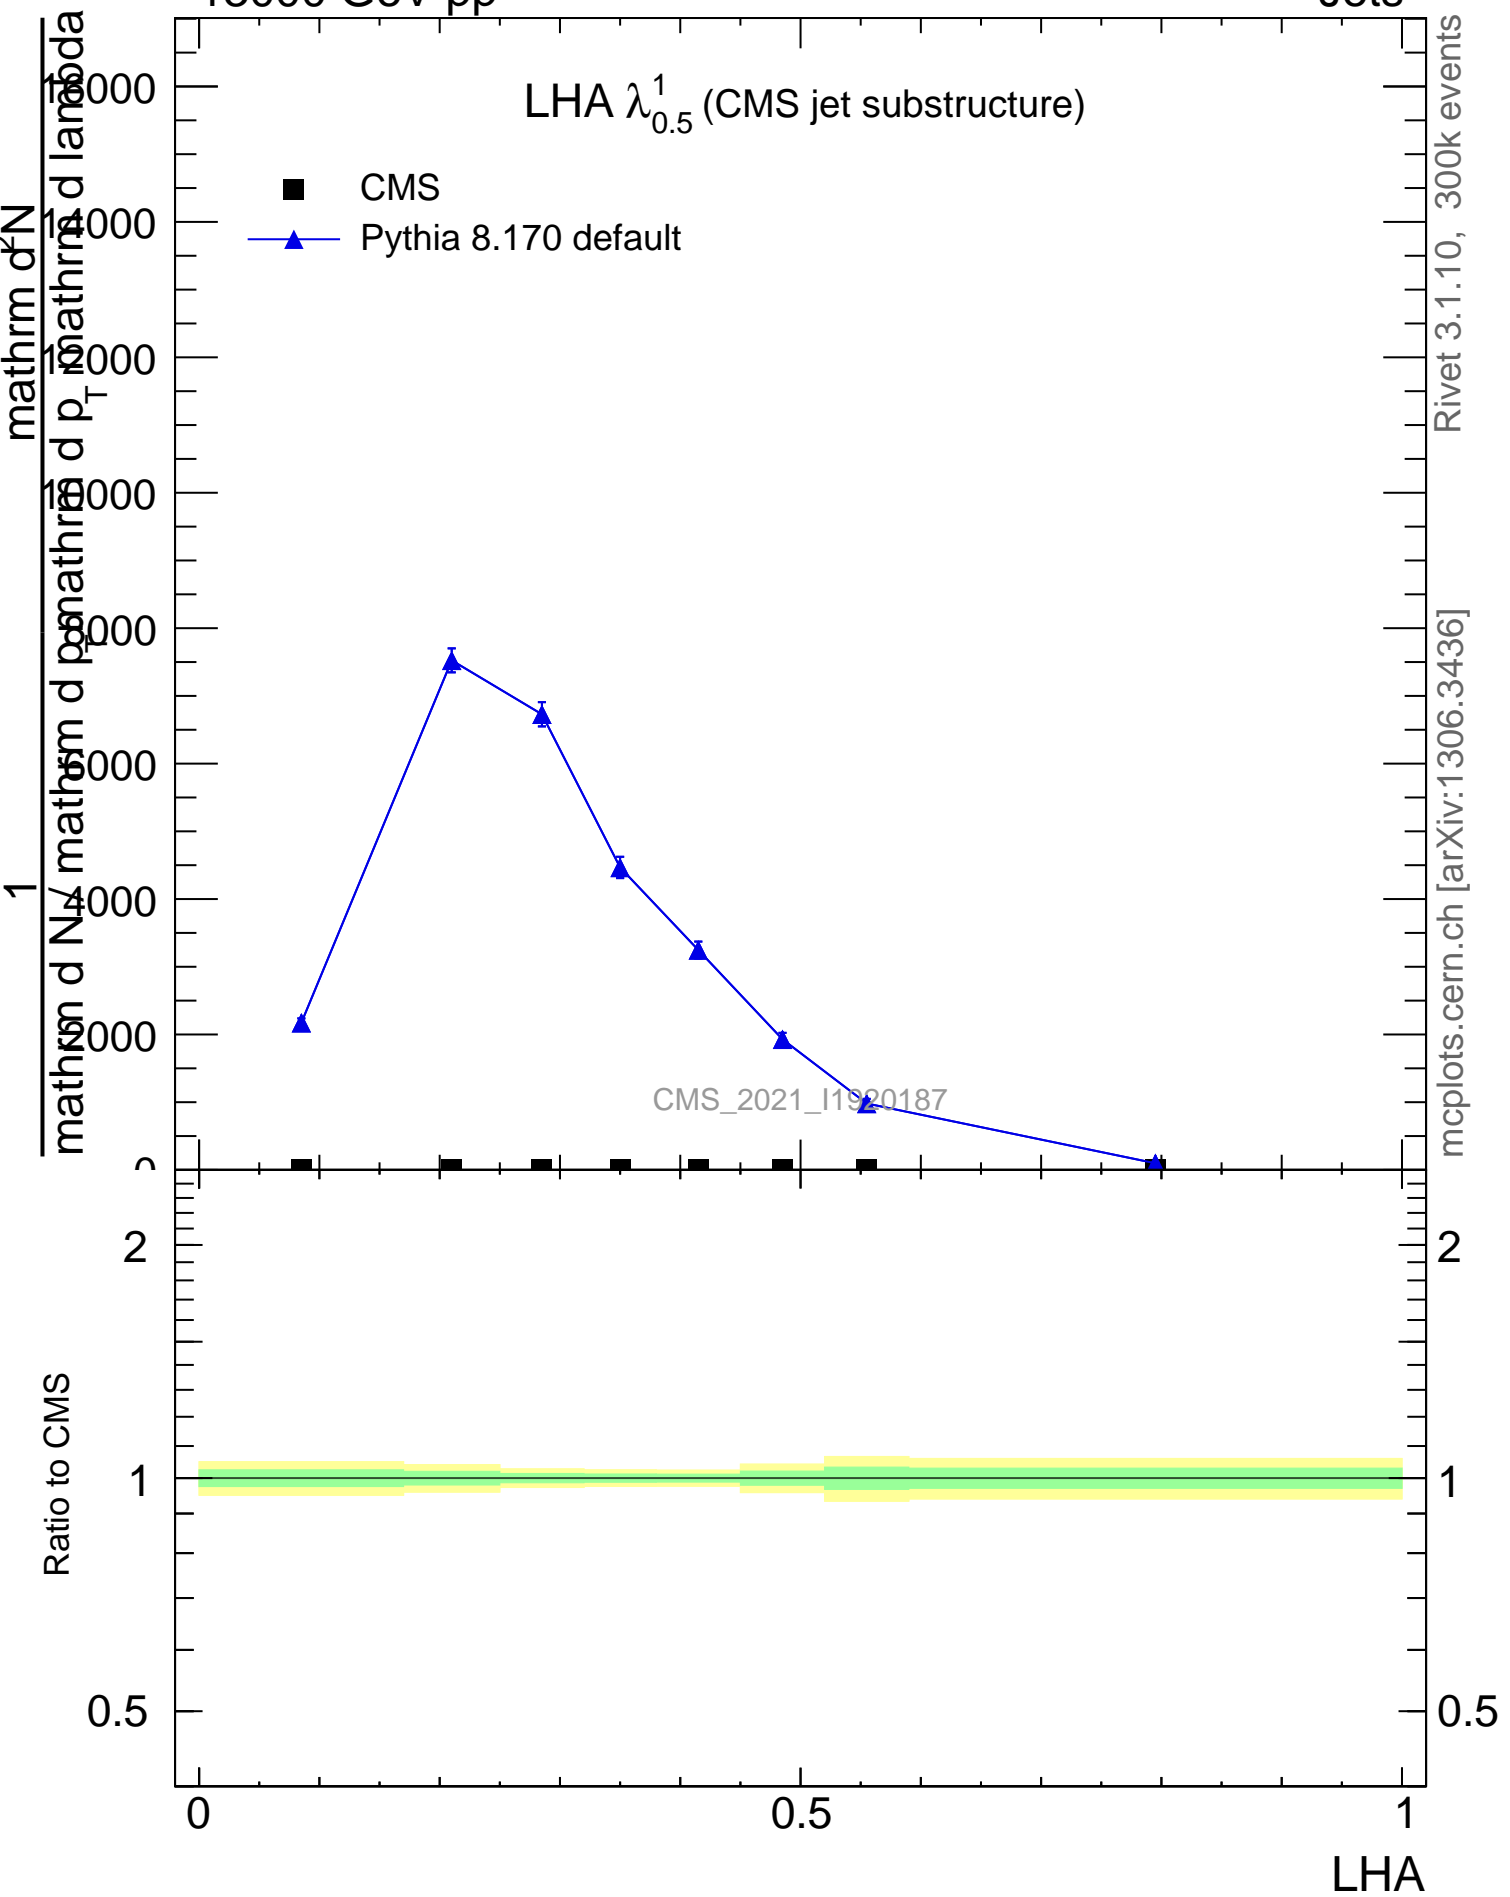

LHA  $\lambda_{0.5}^1$  (CMS jet substructure)

- CMS
- ▲ Pythia 8.170 default

Rivet 3.1.10, 300k events

mcplots.cern.ch [arXiv:1306.3436]