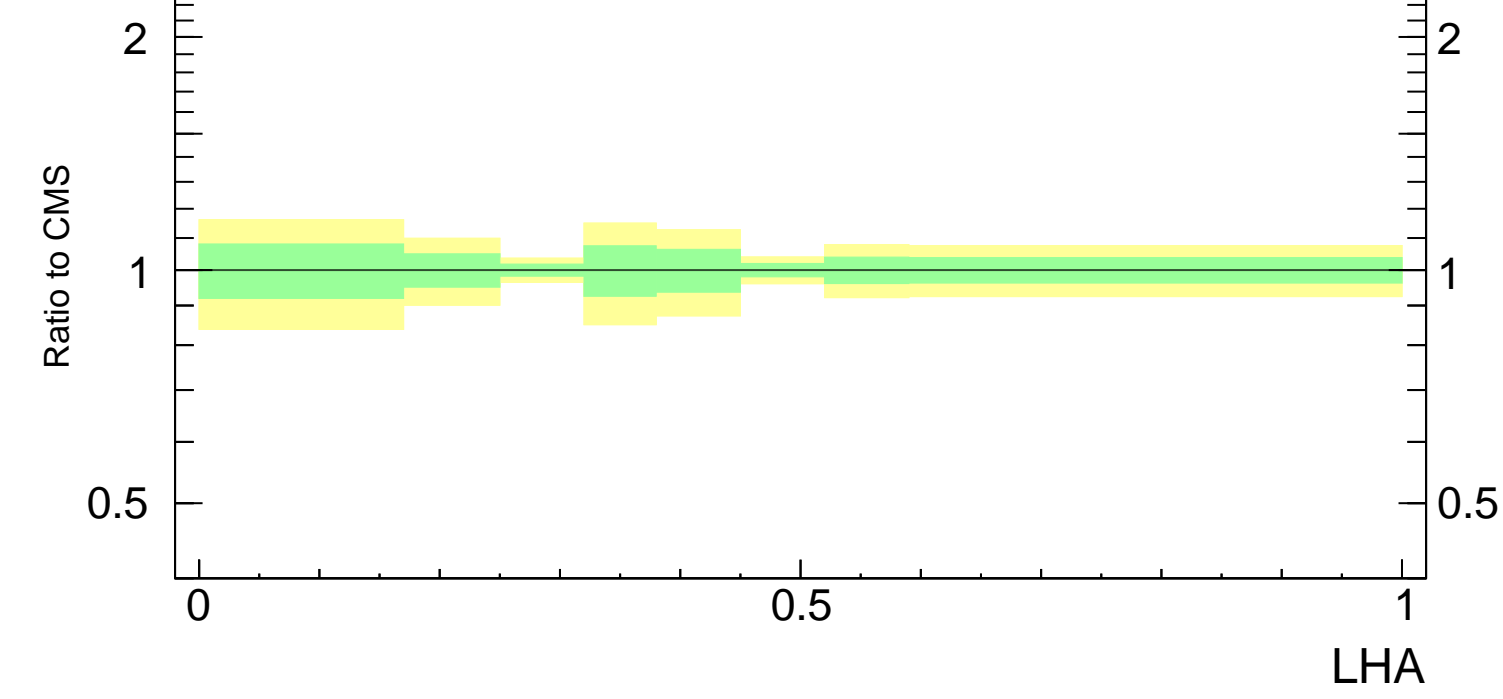

LHA  $\lambda_{0.5}^1$  (CMS jet substructure)

- CMS
- ▲ Pythia 8.170 default

Rivet 3.1.10, 500k events  
mcplots.cern.ch [arXiv:1306.3436]