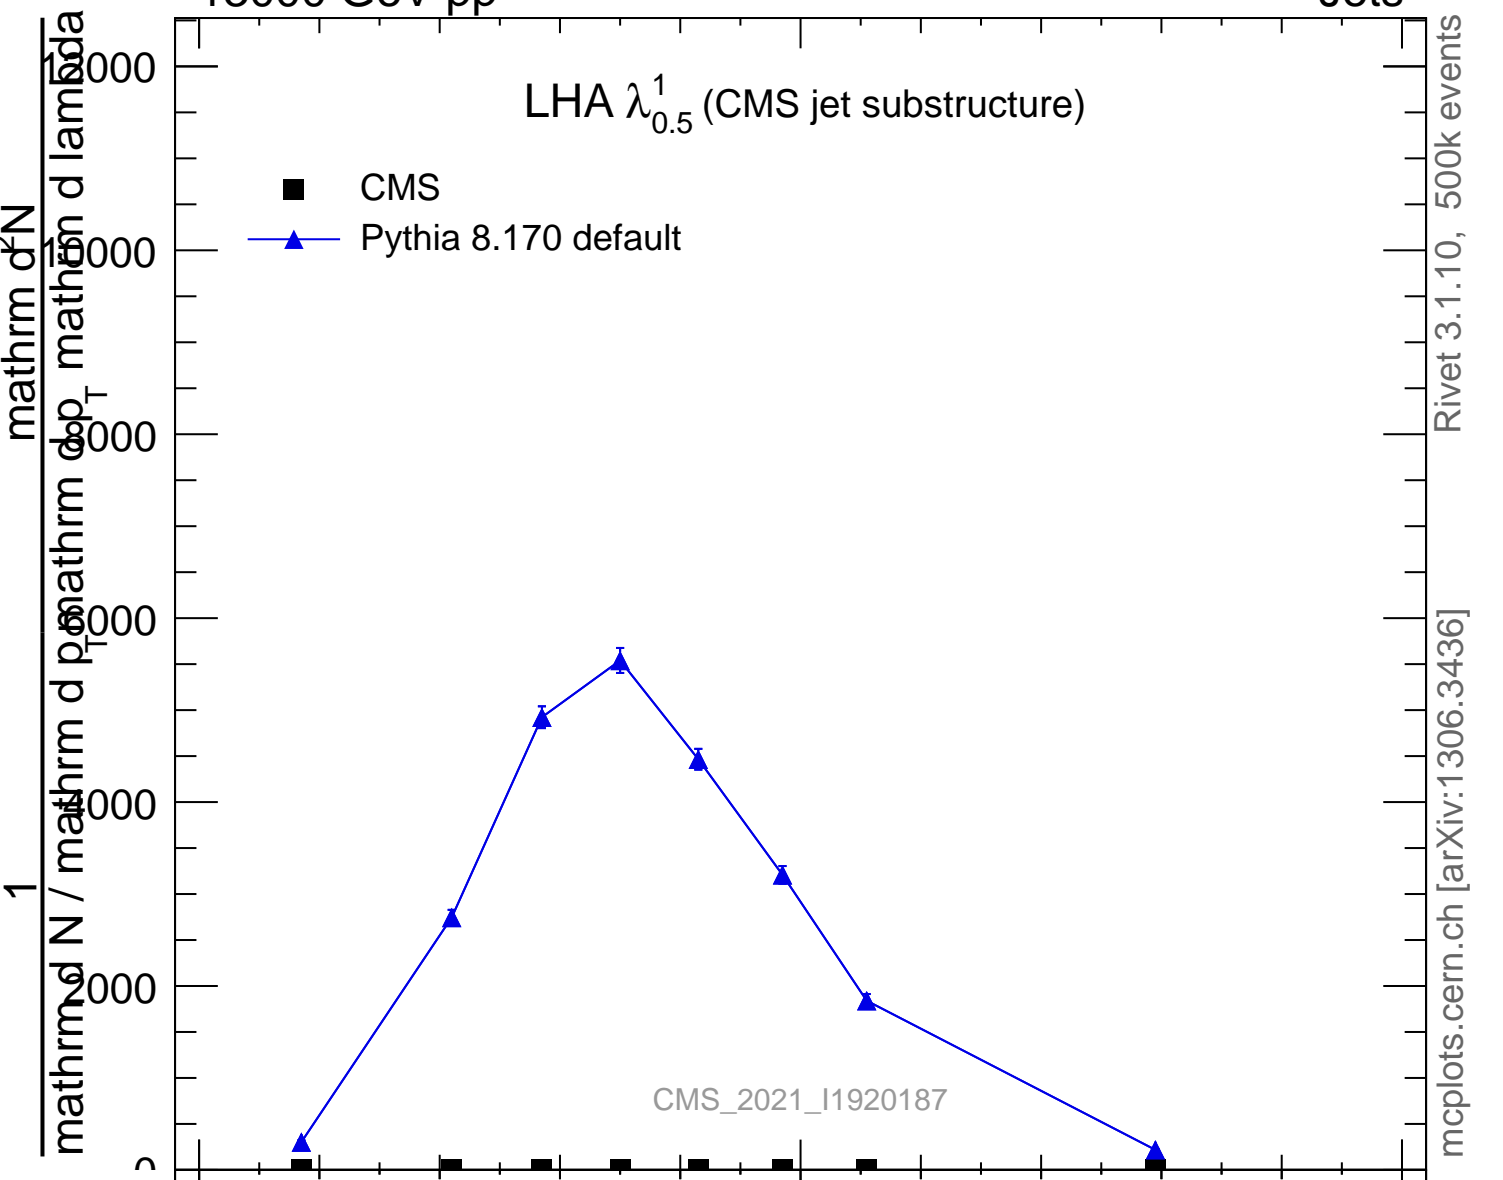

LHA  $\lambda_{0.5}^1$  (CMS jet substructure)

- CMS
- ▲ Pythia 8.170 default

Rivet 3.1.10, 500k events  
mcplots.cern.ch [arXiv:1306.3436]