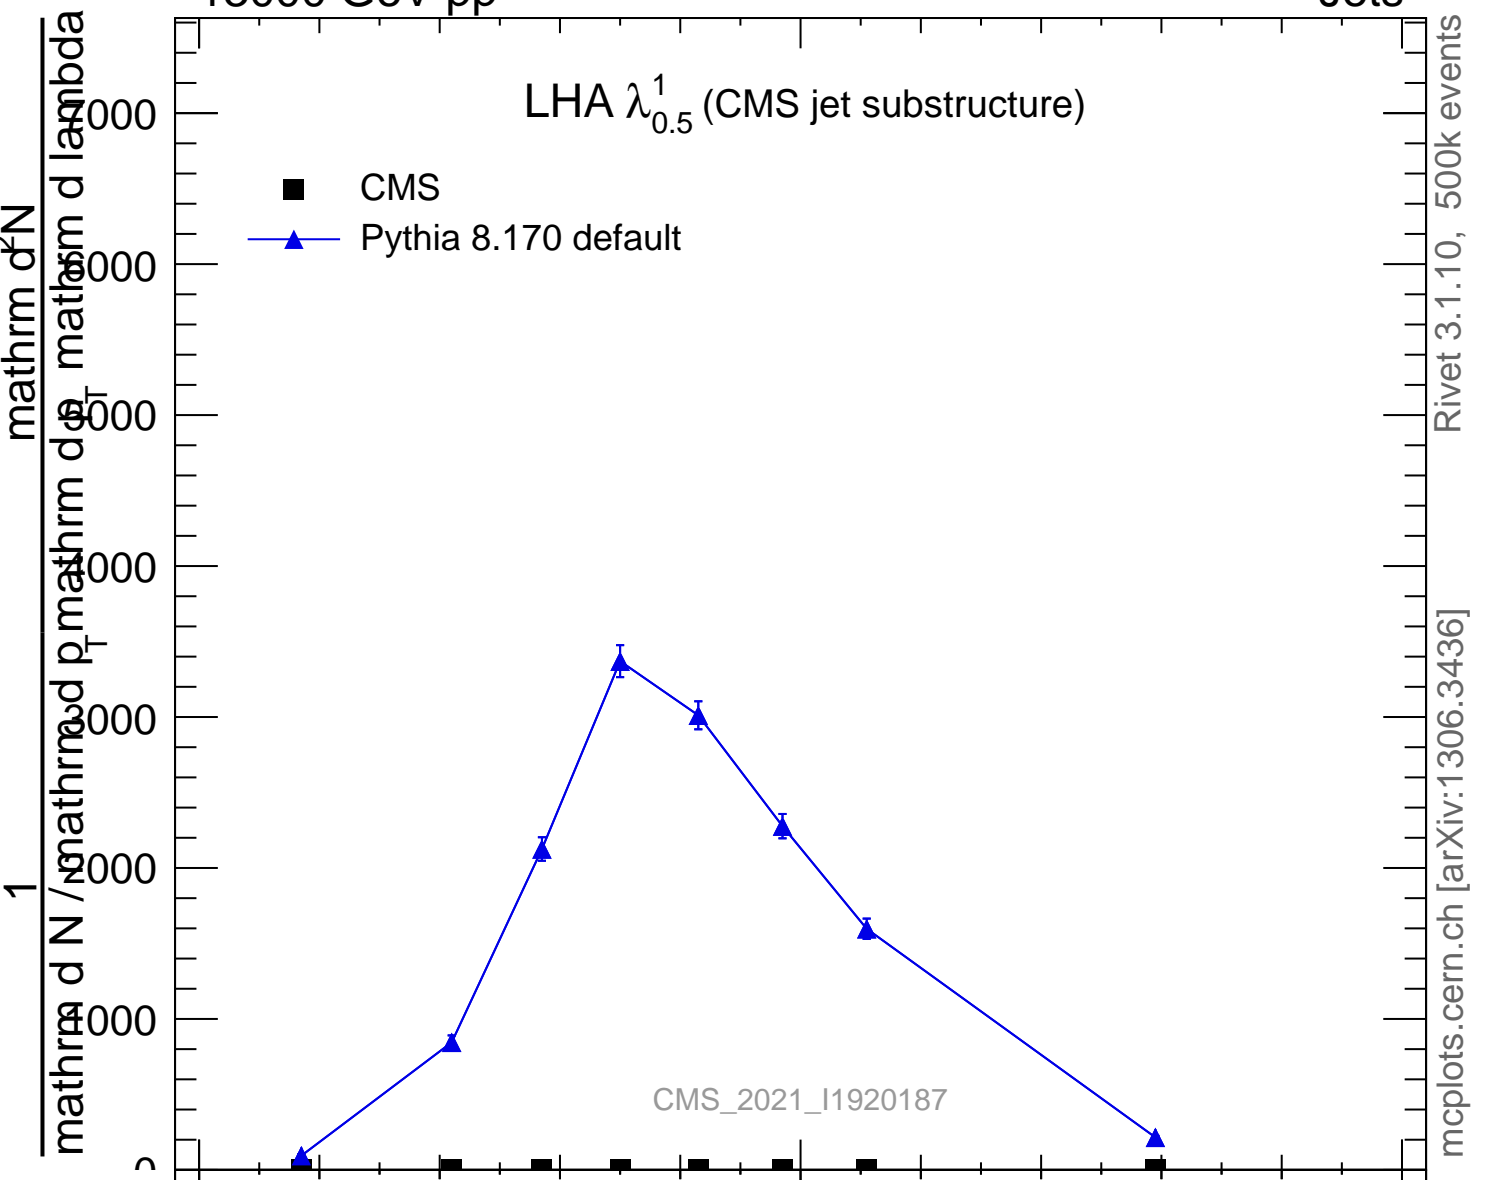

LHA  $\lambda_{0.5}^1$  (CMS jet substructure)

- CMS
- ▲ Pythia 8.170 default

Rivet 3.1.10, 500k events  
mcplots.cern.ch [arXiv:1306.3436]