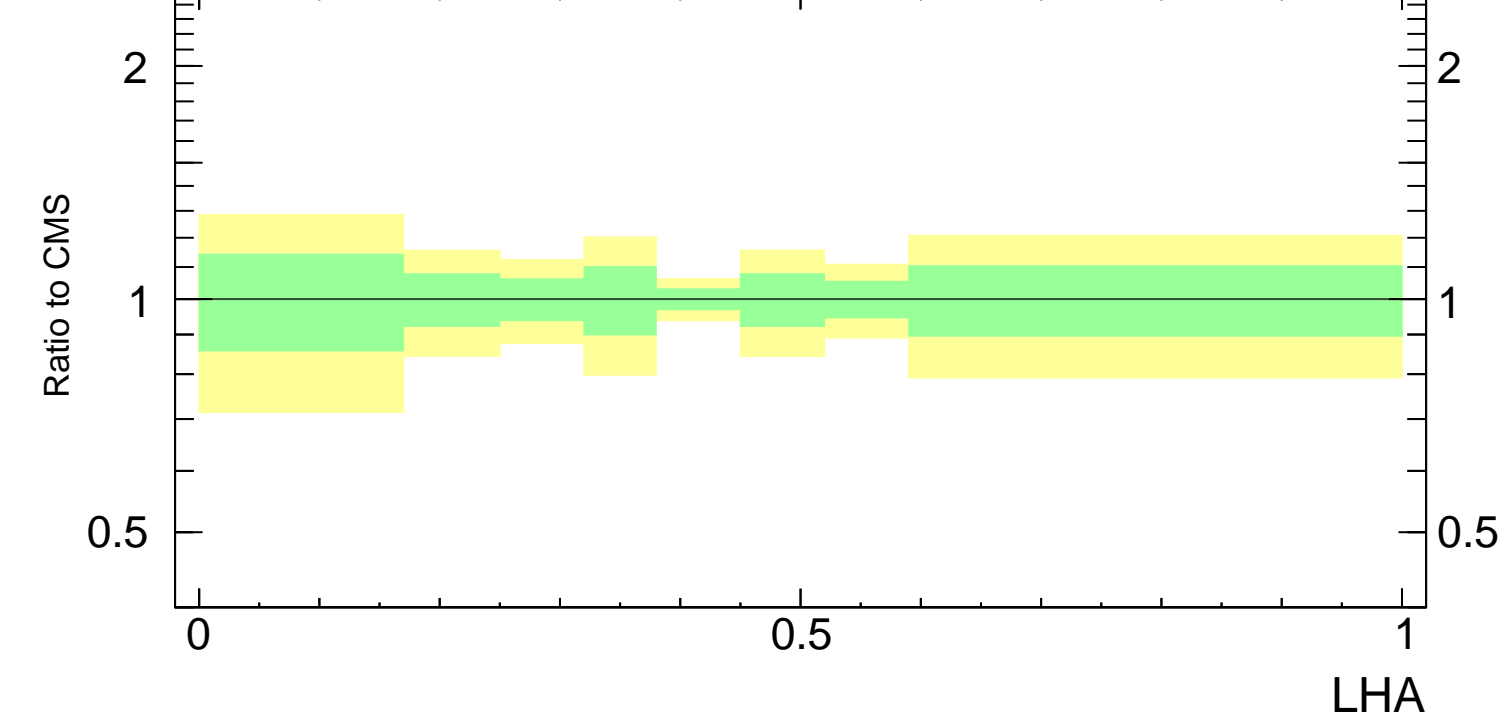

LHA  $\lambda_{0.5}^1$  (CMS jet substructure)

- CMS
- ▲ Pythia 8.170 default

Rivet 3.1.10, 500k events  
mcplots.cern.ch [arXiv:1306.3436]