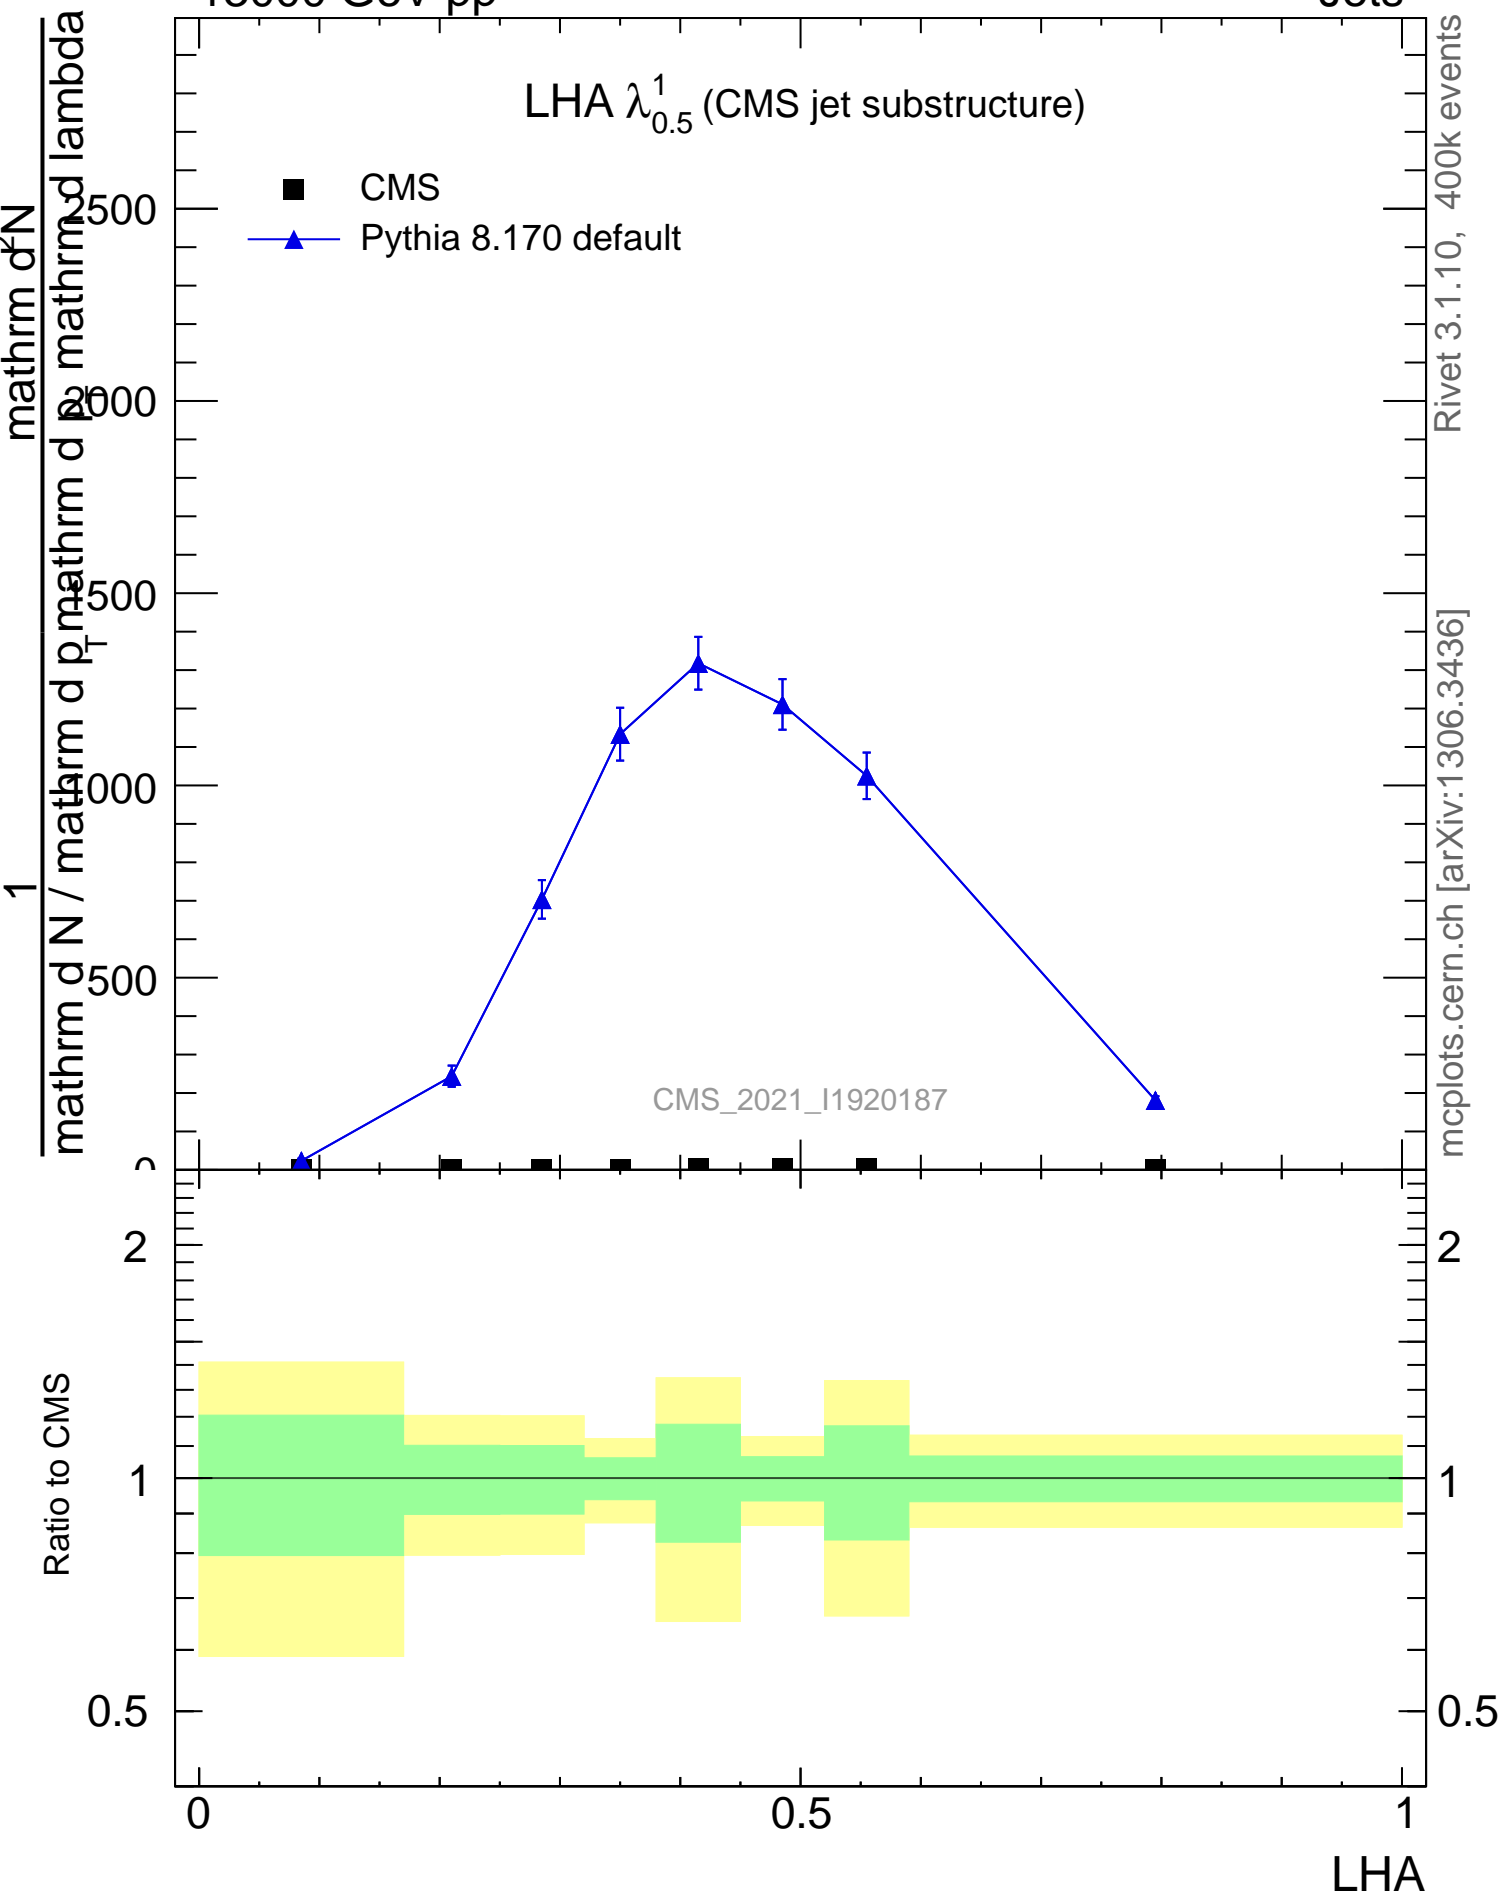

LHA $\lambda_{0.5}^1$ (CMS jet substructure)

- CMS
- ▲ Pythia 8.170 default

CMS_2021_I1920187

Rivet 3.1.10, 400k events
mcplots.cern.ch [arXiv:1306.3436]