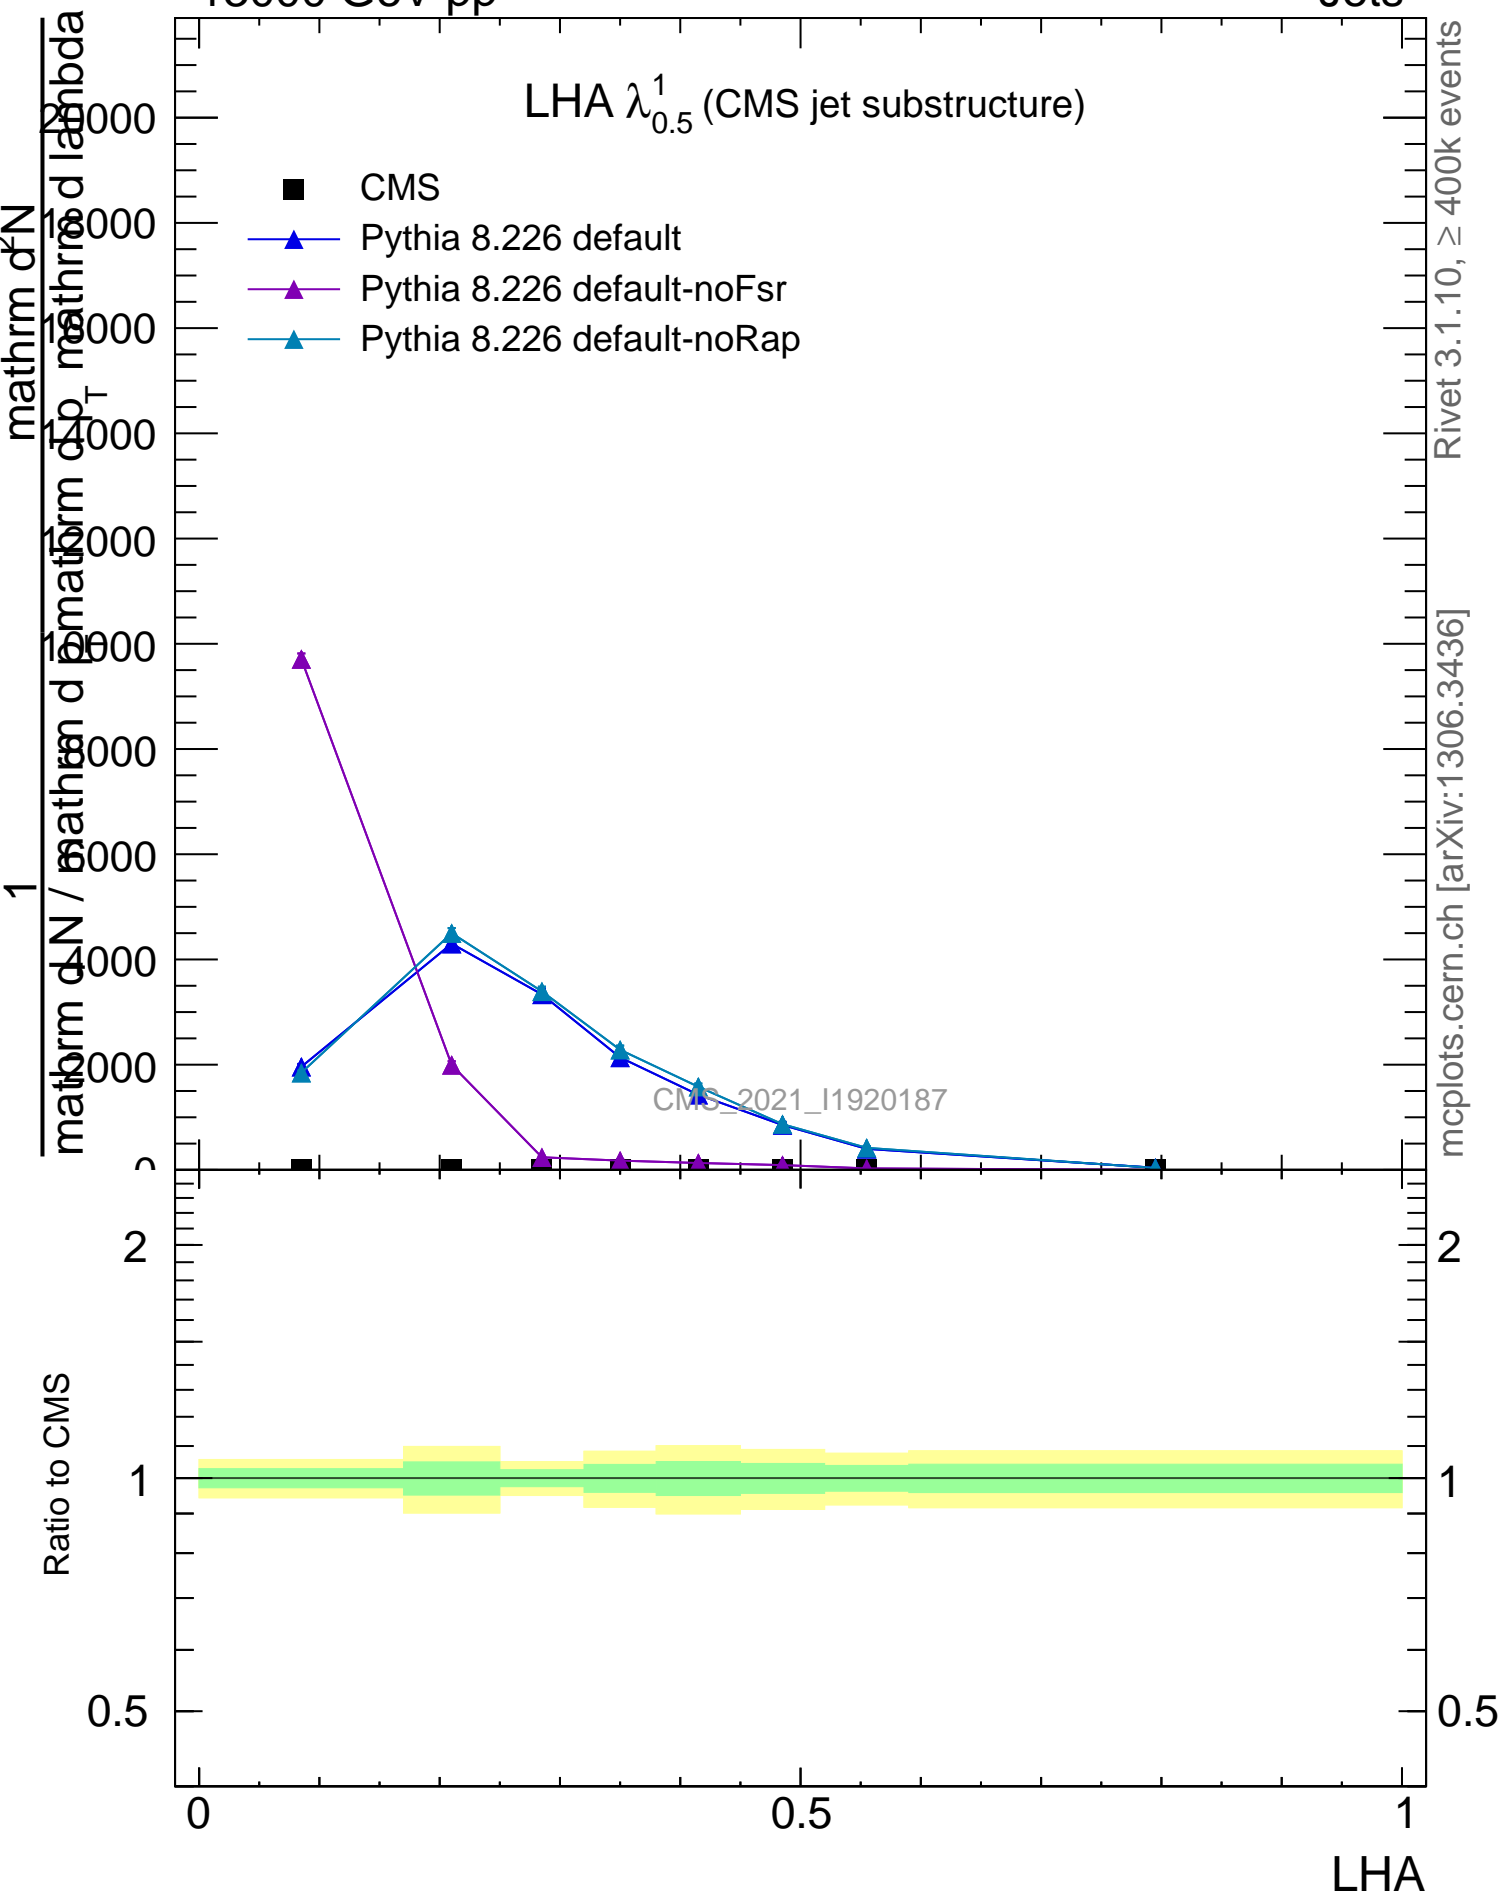

LHA  $\lambda_{0.5}^1$  (CMS jet substructure)

- CMS
- ▲ Pythia 8.226 default
- ▲ Pythia 8.226 default-noFsr
- ▲ Pythia 8.226 default-noRap

CMS\_2021\_11920187