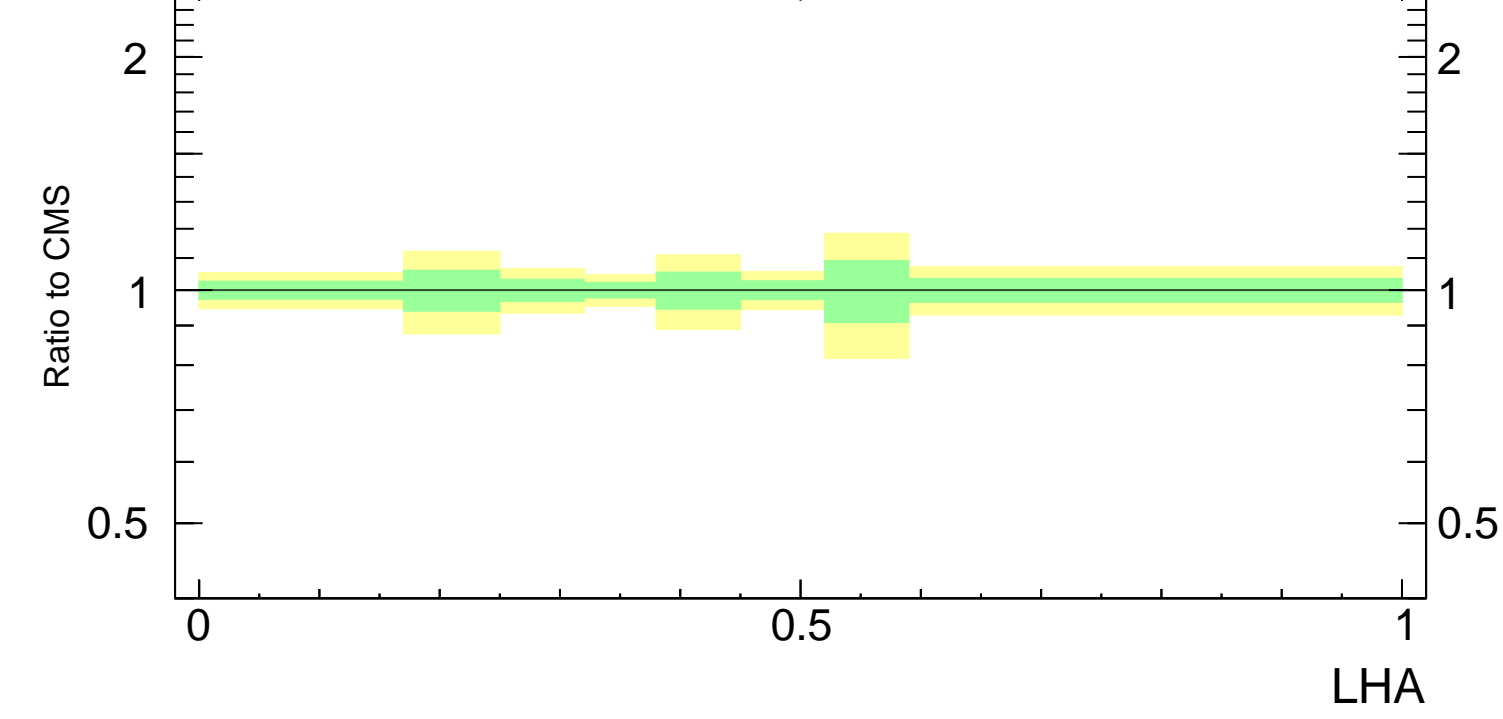

LHA $\lambda_{0.5}^1$ (CMS jet substructure)

- CMS
- ▲ Pythia 8.240 default
- ▲ Pythia 8.240 default-noFsr
- ▲ Pythia 8.240 default-noRap

Rivet 3.1.10, ≥ 400k events
mcplots.cern.ch [arXiv:1306.3436]