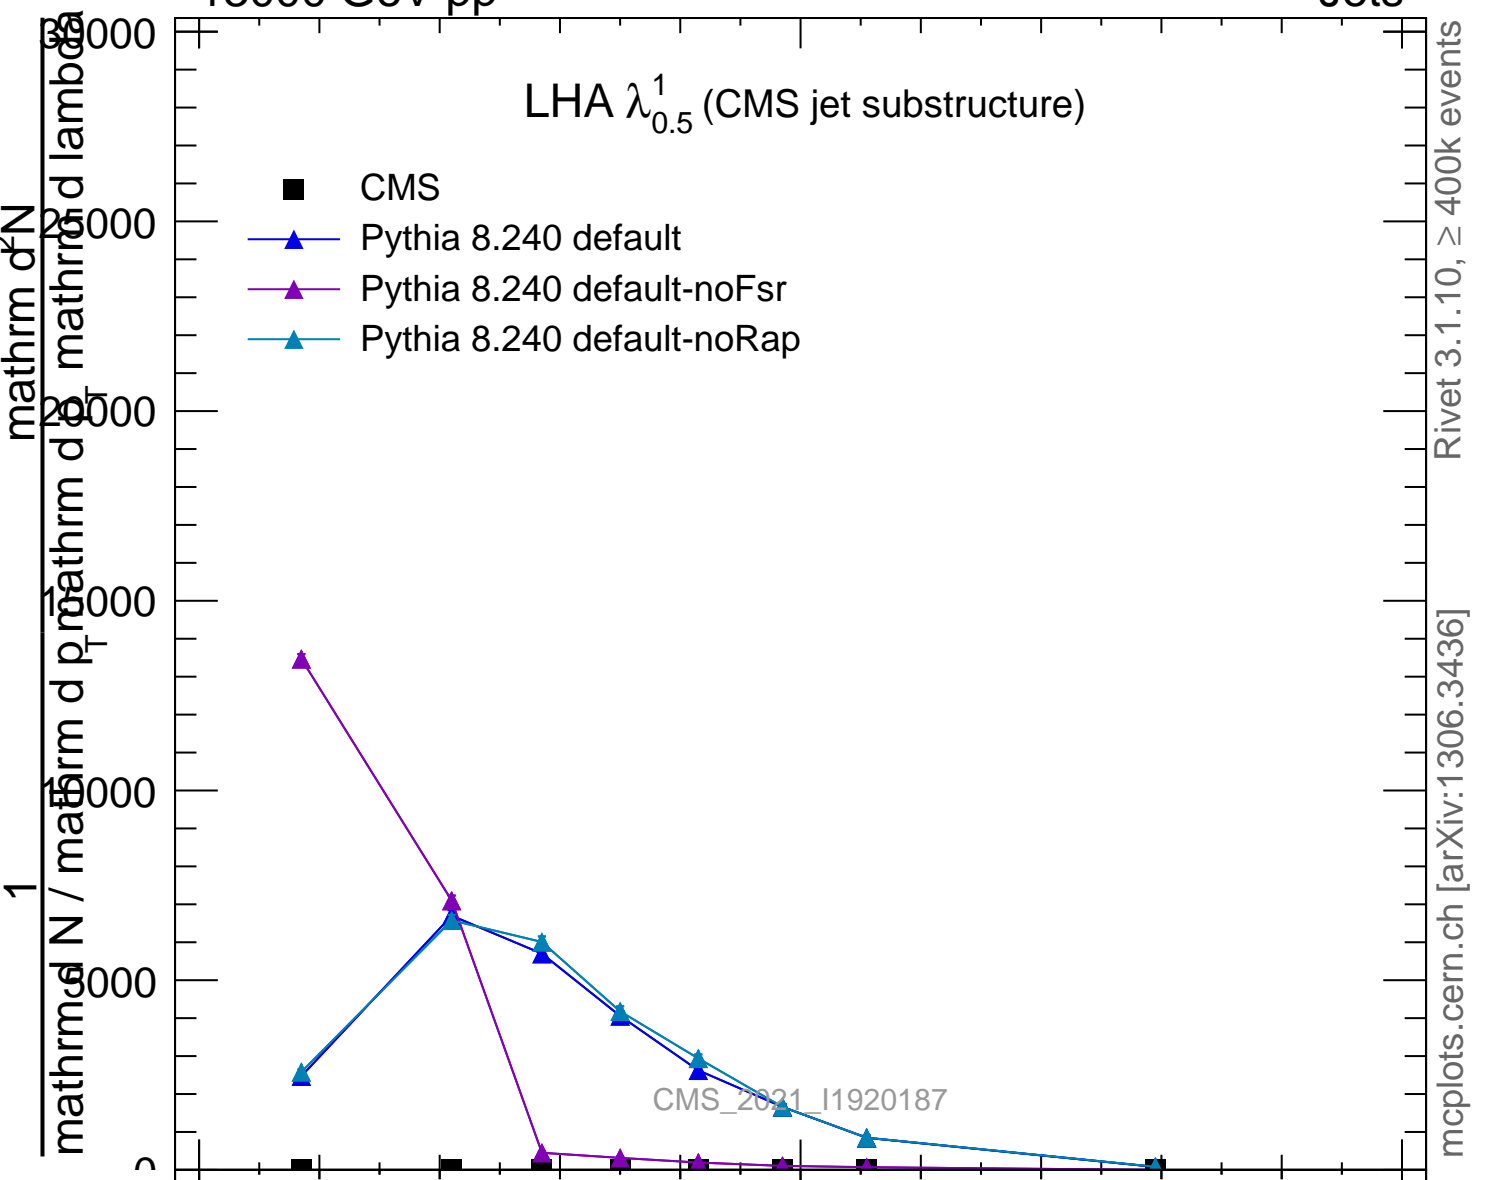

LHA $\lambda_{0.5}^1$ (CMS jet substructure)

- CMS
- ▲ Pythia 8.240 default
- ▲ Pythia 8.240 default-noFsr
- ▲ Pythia 8.240 default-noRap

Rivet 3.1.10, ≥ 400k events
mcplots.cern.ch [arXiv:1306.3436]