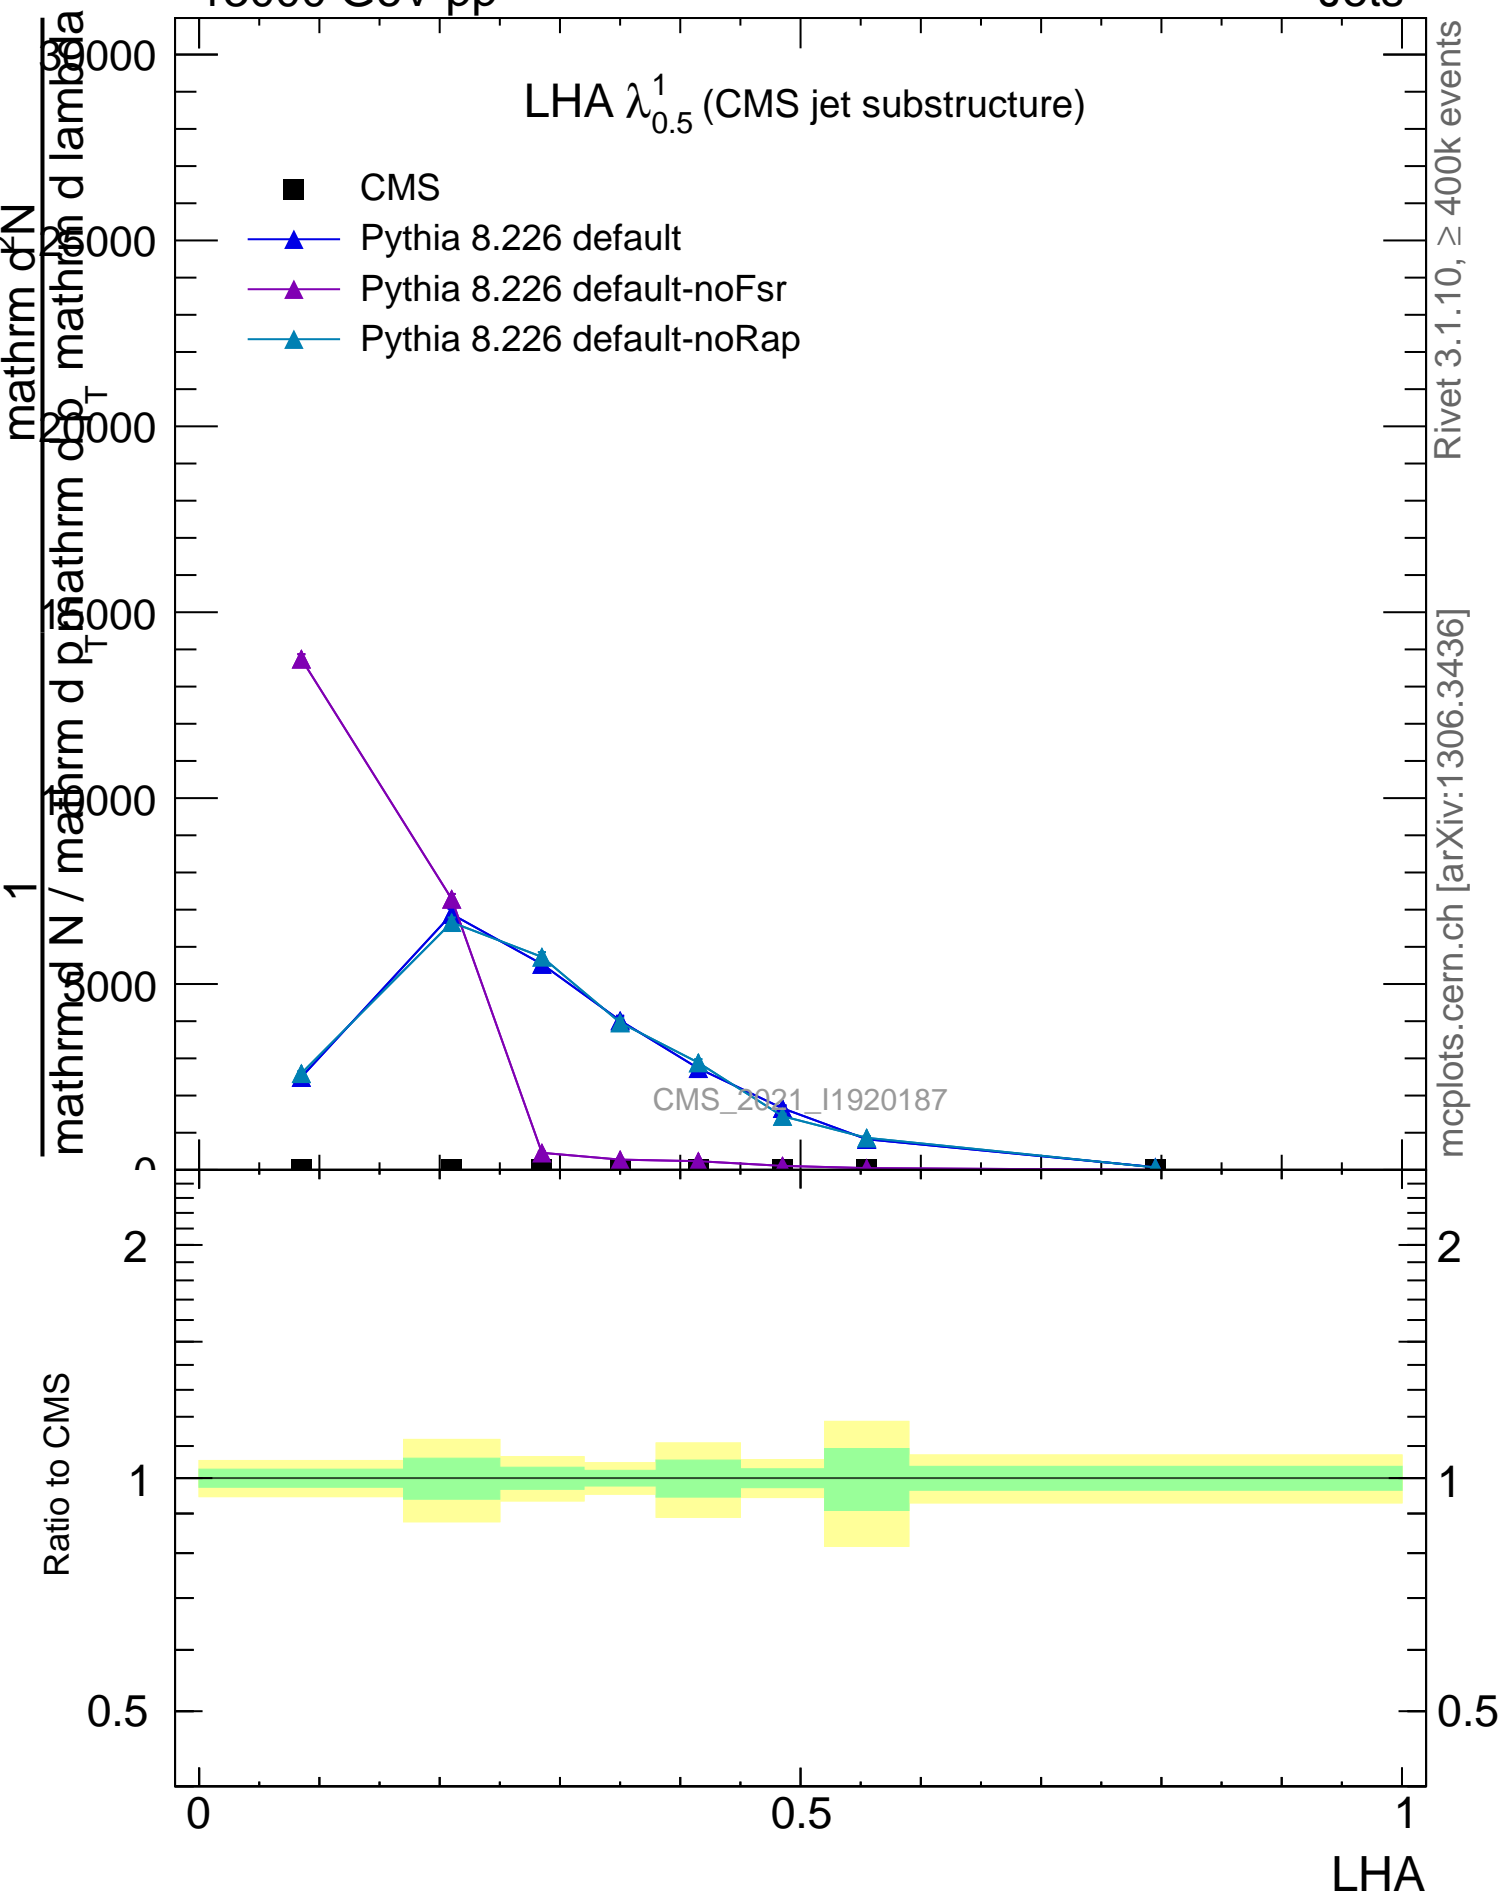

LHA  $\lambda_{0.5}^1$  (CMS jet substructure)

- CMS
- ▲ Pythia 8.226 default
- ▲ Pythia 8.226 default-noFsr
- ▲ Pythia 8.226 default-noRap

CMS\_2021\_11920187