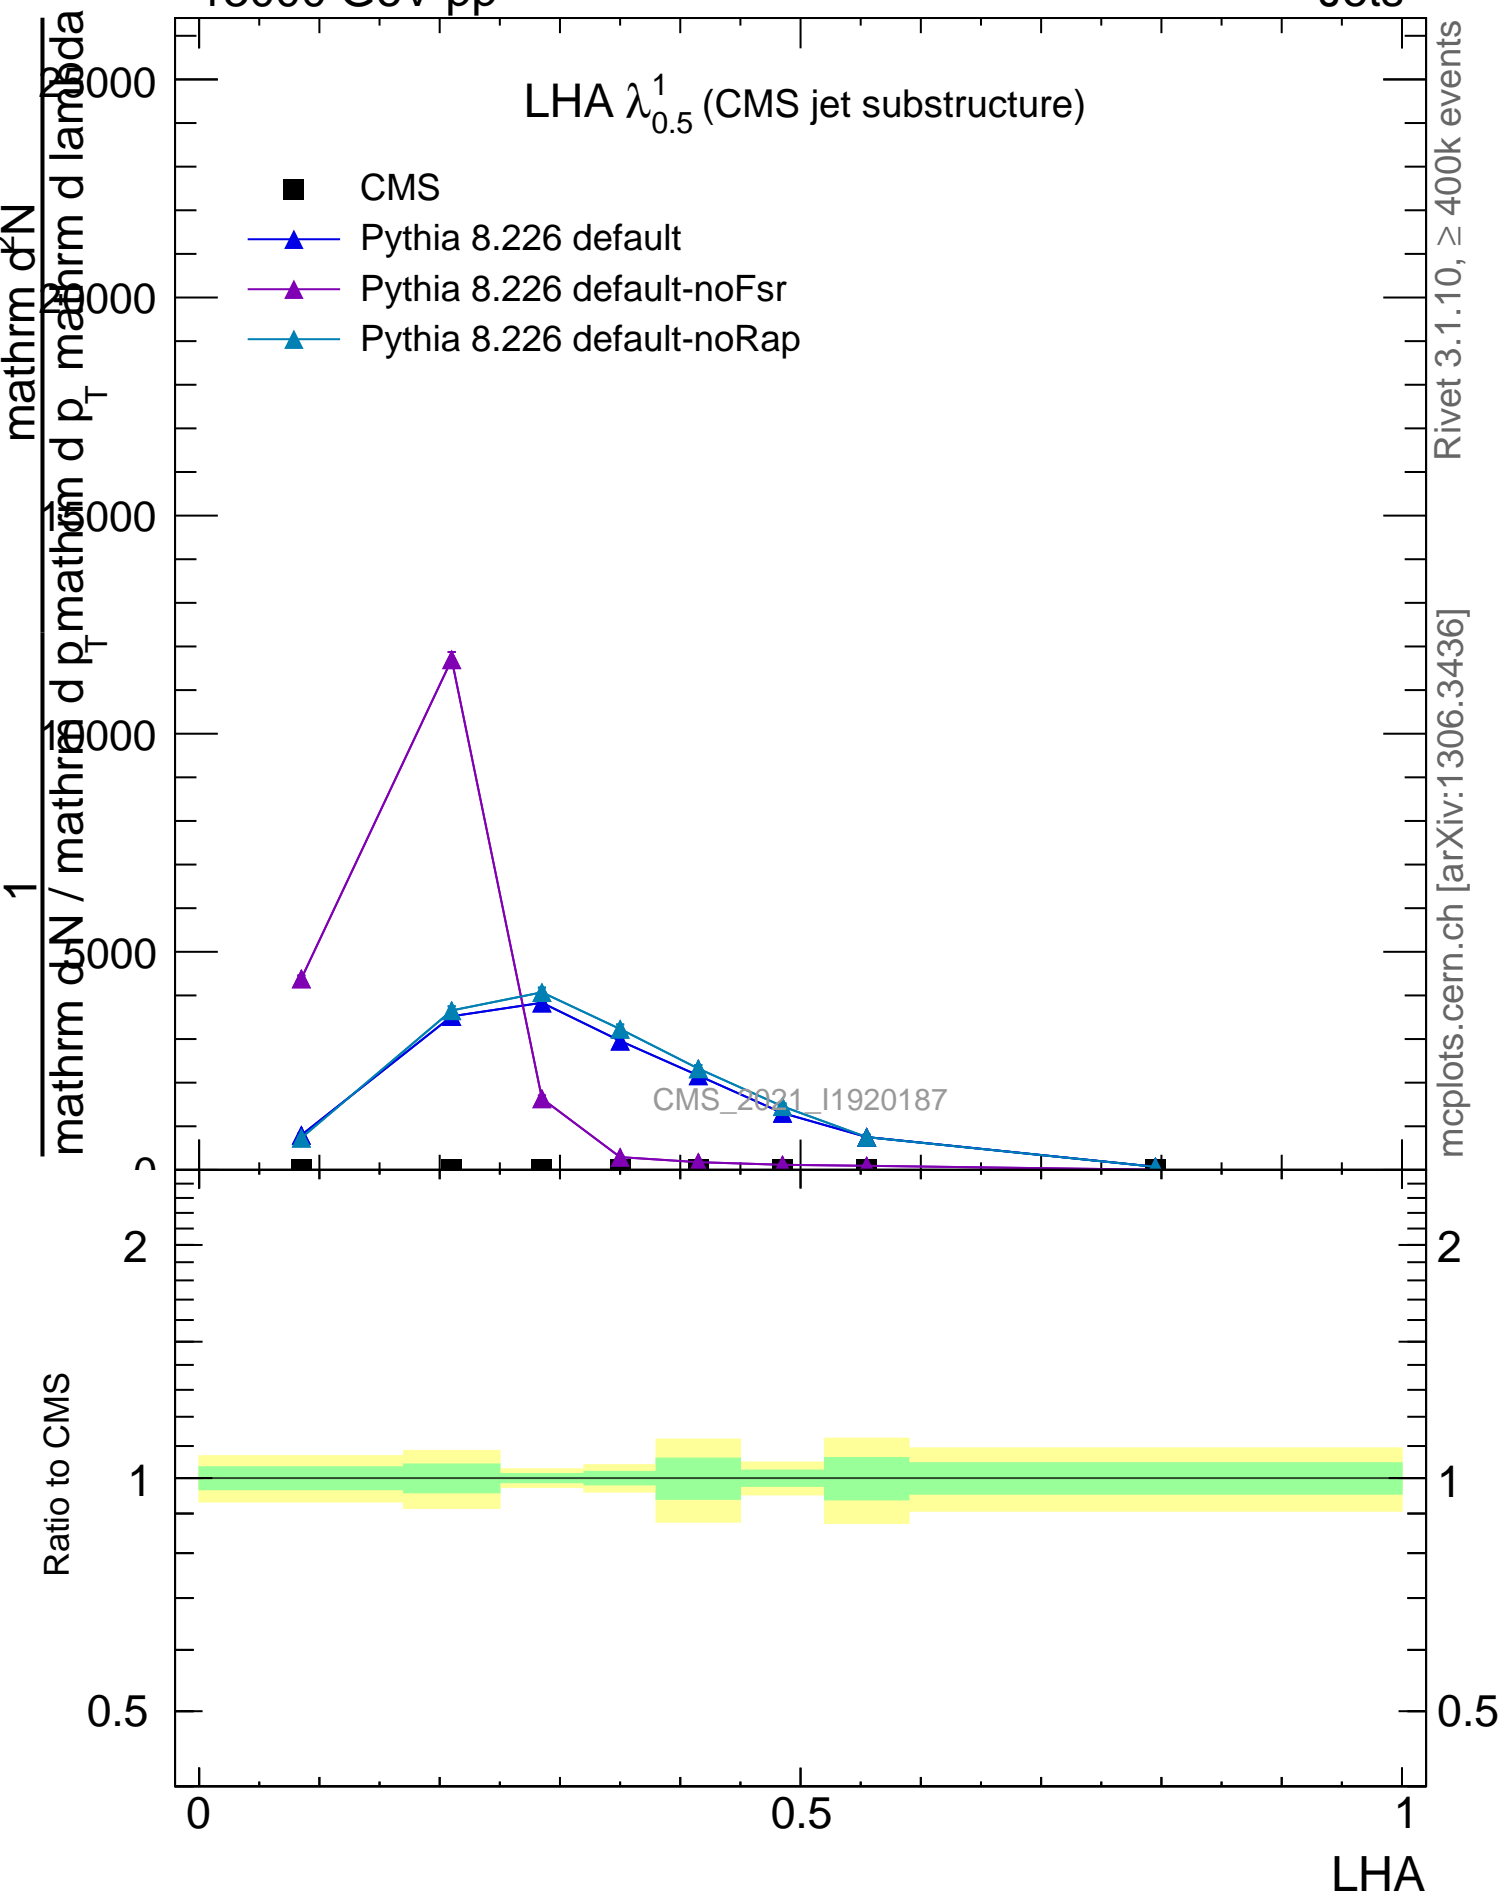

LHA $\lambda_{0.5}^1$ (CMS jet substructure)

- CMS
- ▲ Pythia 8.226 default
- ▲ Pythia 8.226 default-noFsr
- ▲ Pythia 8.226 default-noRap

CMS_2021_11920187