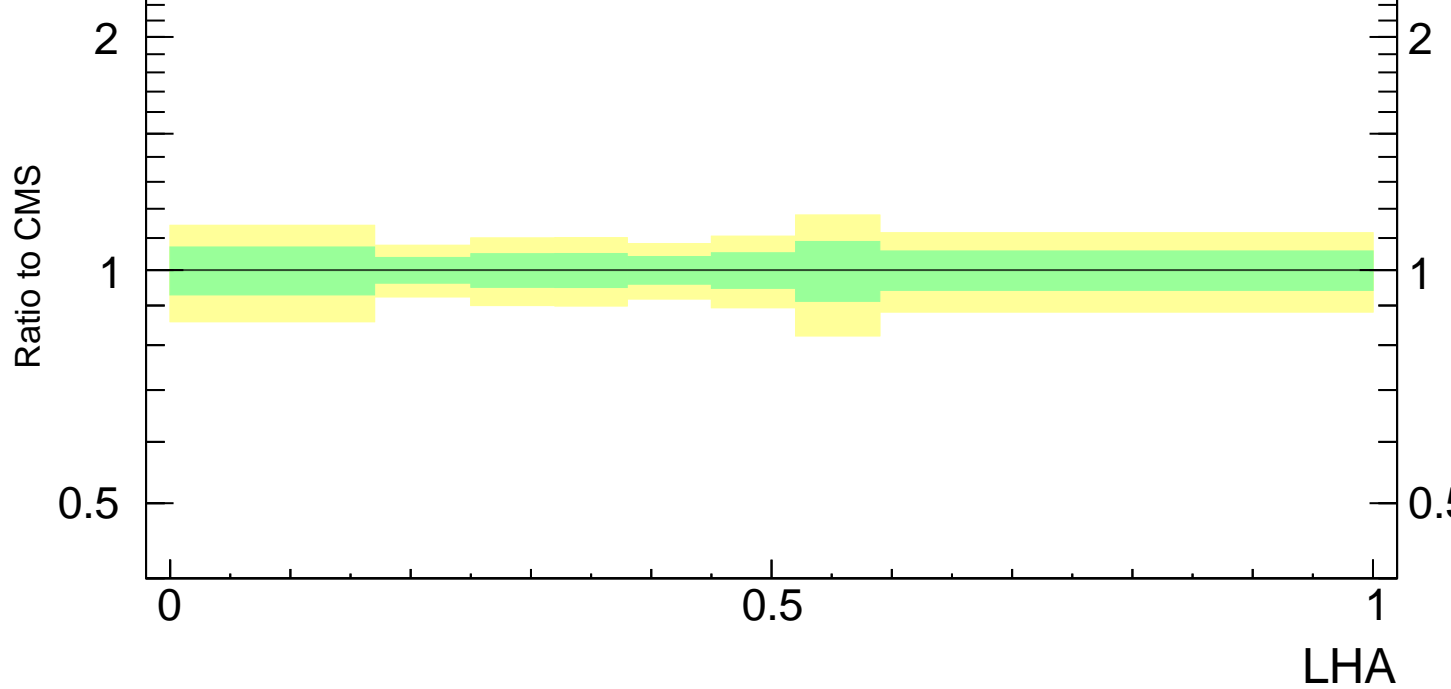

LHA $\lambda_{0.5}^1$ (CMS jet substructure)

- CMS
- ▲ Pythia 8.240 default
- ▲ Pythia 8.240 default-noFsr
- ▲ Pythia 8.240 default-noRap

CMS_2021_11920187

mcplots.cern.ch [arXiv:1306.3436]

Rivet 3.1.10, $\geq 300k$ events