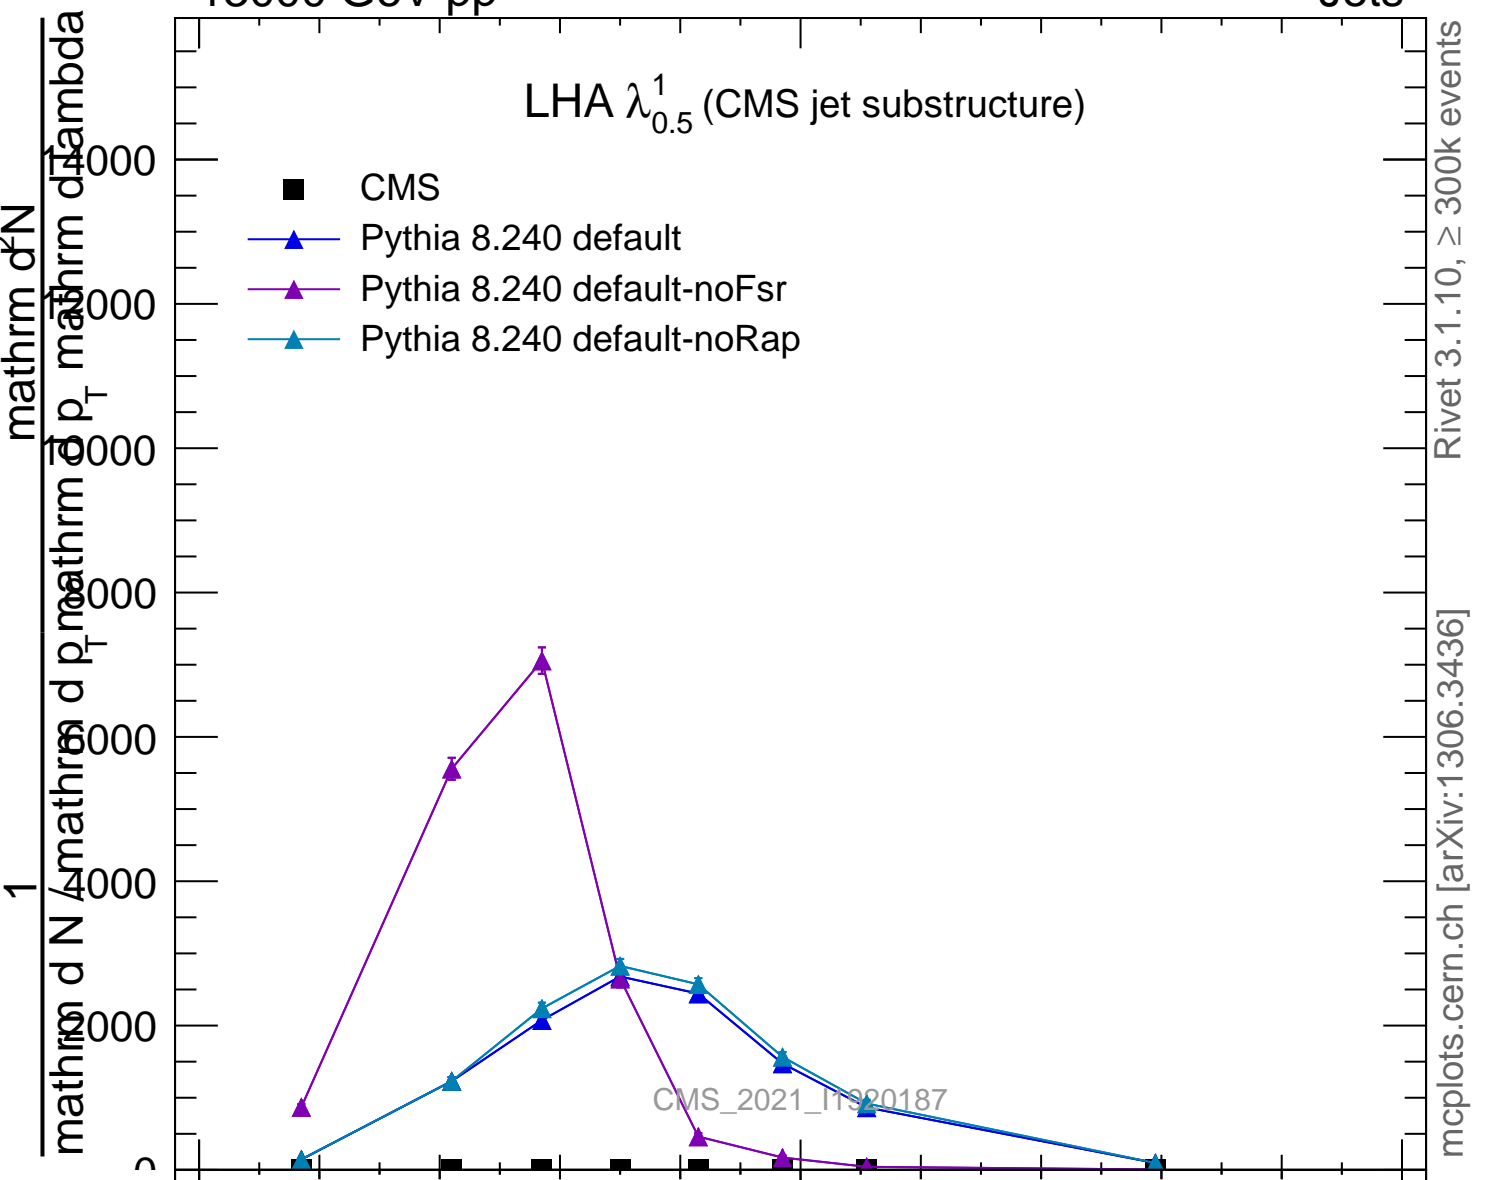

LHA $\lambda_{0.5}^1$ (CMS jet substructure)

- CMS
- ▲ Pythia 8.240 default
- ▲ Pythia 8.240 default-noFsr
- ▲ Pythia 8.240 default-noRap

CMS_2021_11920187

mcplots.cern.ch [arXiv:1306.3436]

Rivet 3.1.10, $\geq 300k$ events