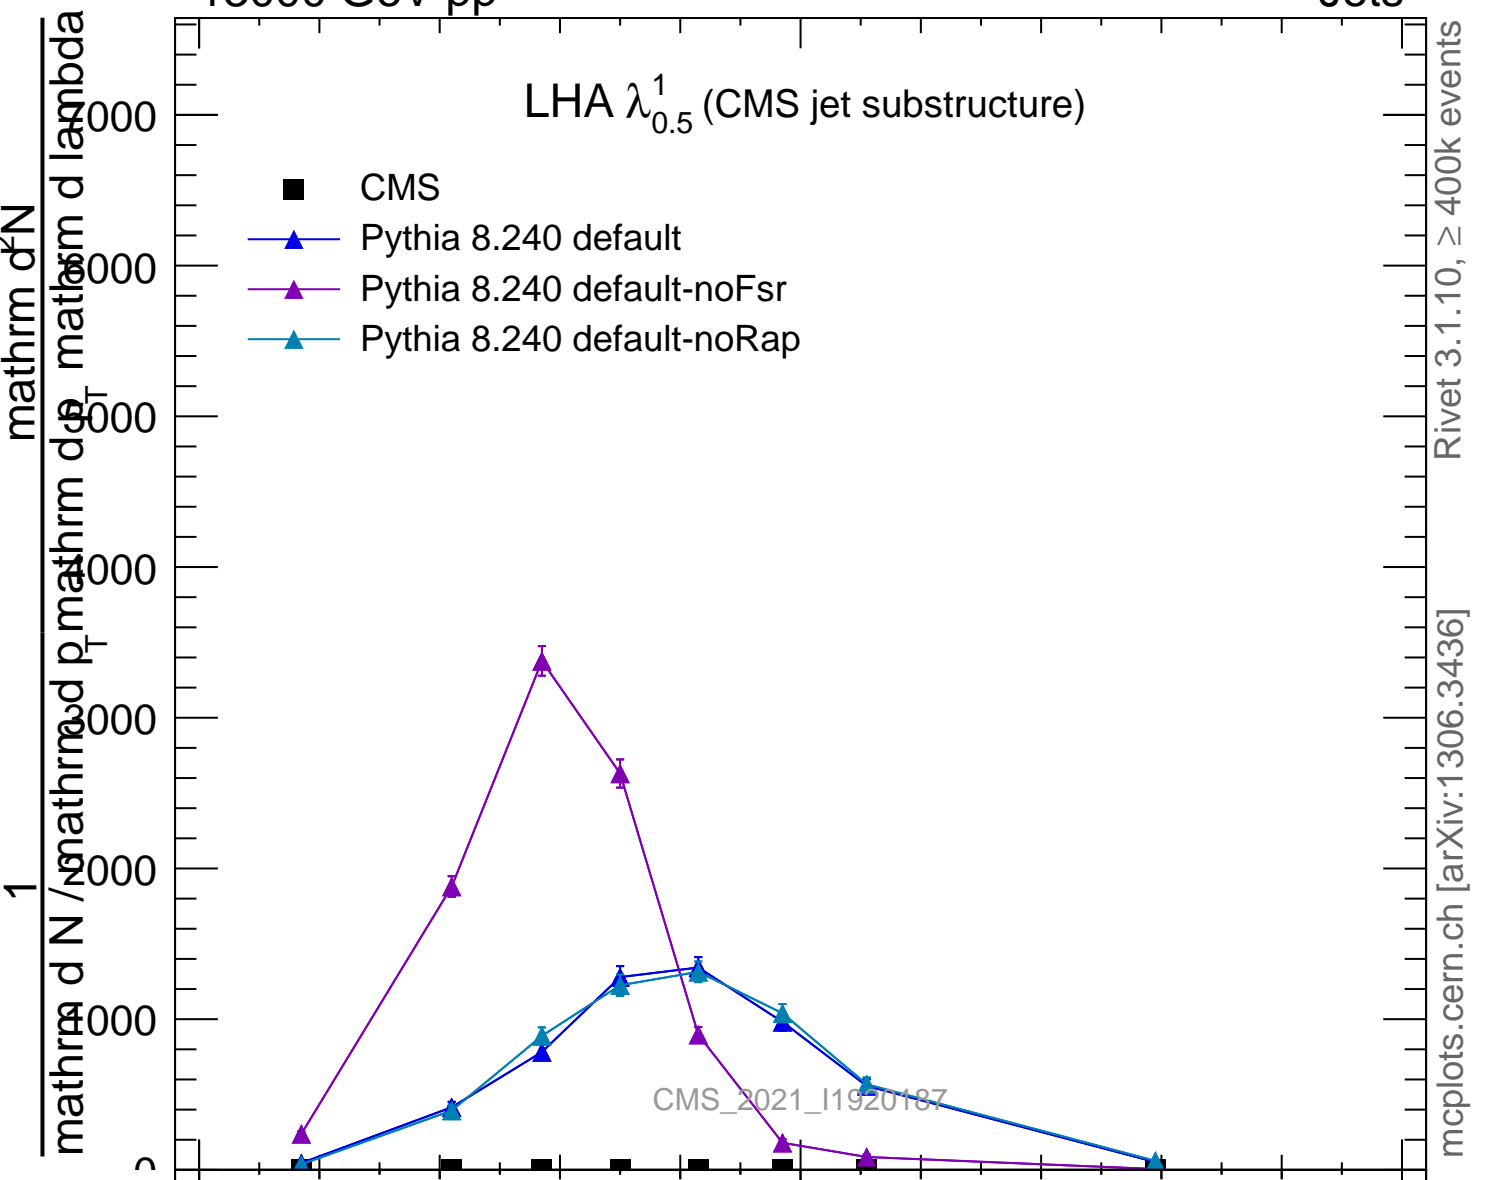

LHA $\lambda_{0.5}^1$ (CMS jet substructure)

- CMS
- ▲ Pythia 8.240 default
- ▲ Pythia 8.240 default-noFsr
- ▲ Pythia 8.240 default-noRap

Rivet 3.1.10, ≥ 400k events
mcplots.cern.ch [arXiv:1306.3436]

CMS_2021_I1920187