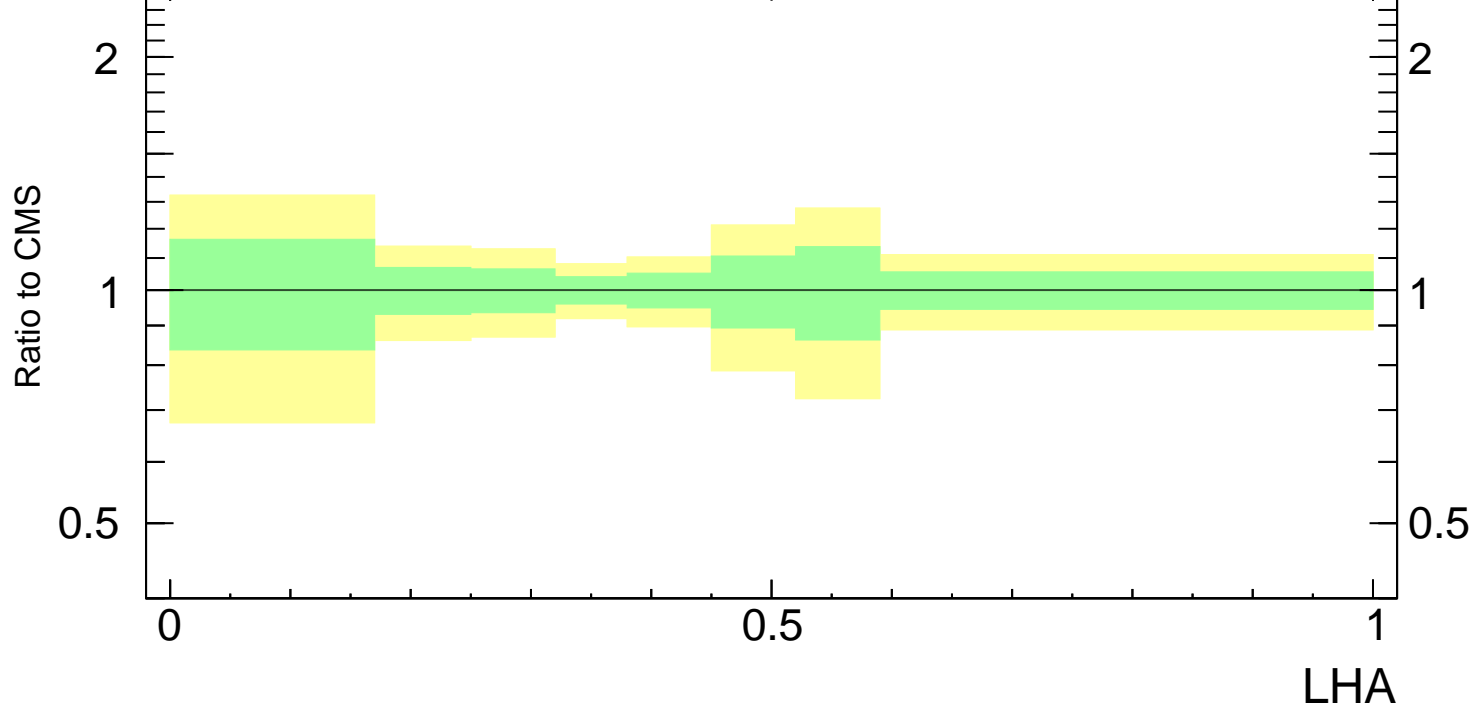

LHA $\lambda_{0.5}^1$ (CMS jet substructure)

- CMS
- ▲ Pythia 8.240 default
- ▲ Pythia 8.240 default-noFsr
- ▲ Pythia 8.240 default-noRap

Rivet 3.1.10, ≥ 400k events
mcplots.cern.ch [arXiv:1306.3436]

CMS_2021_I1920187