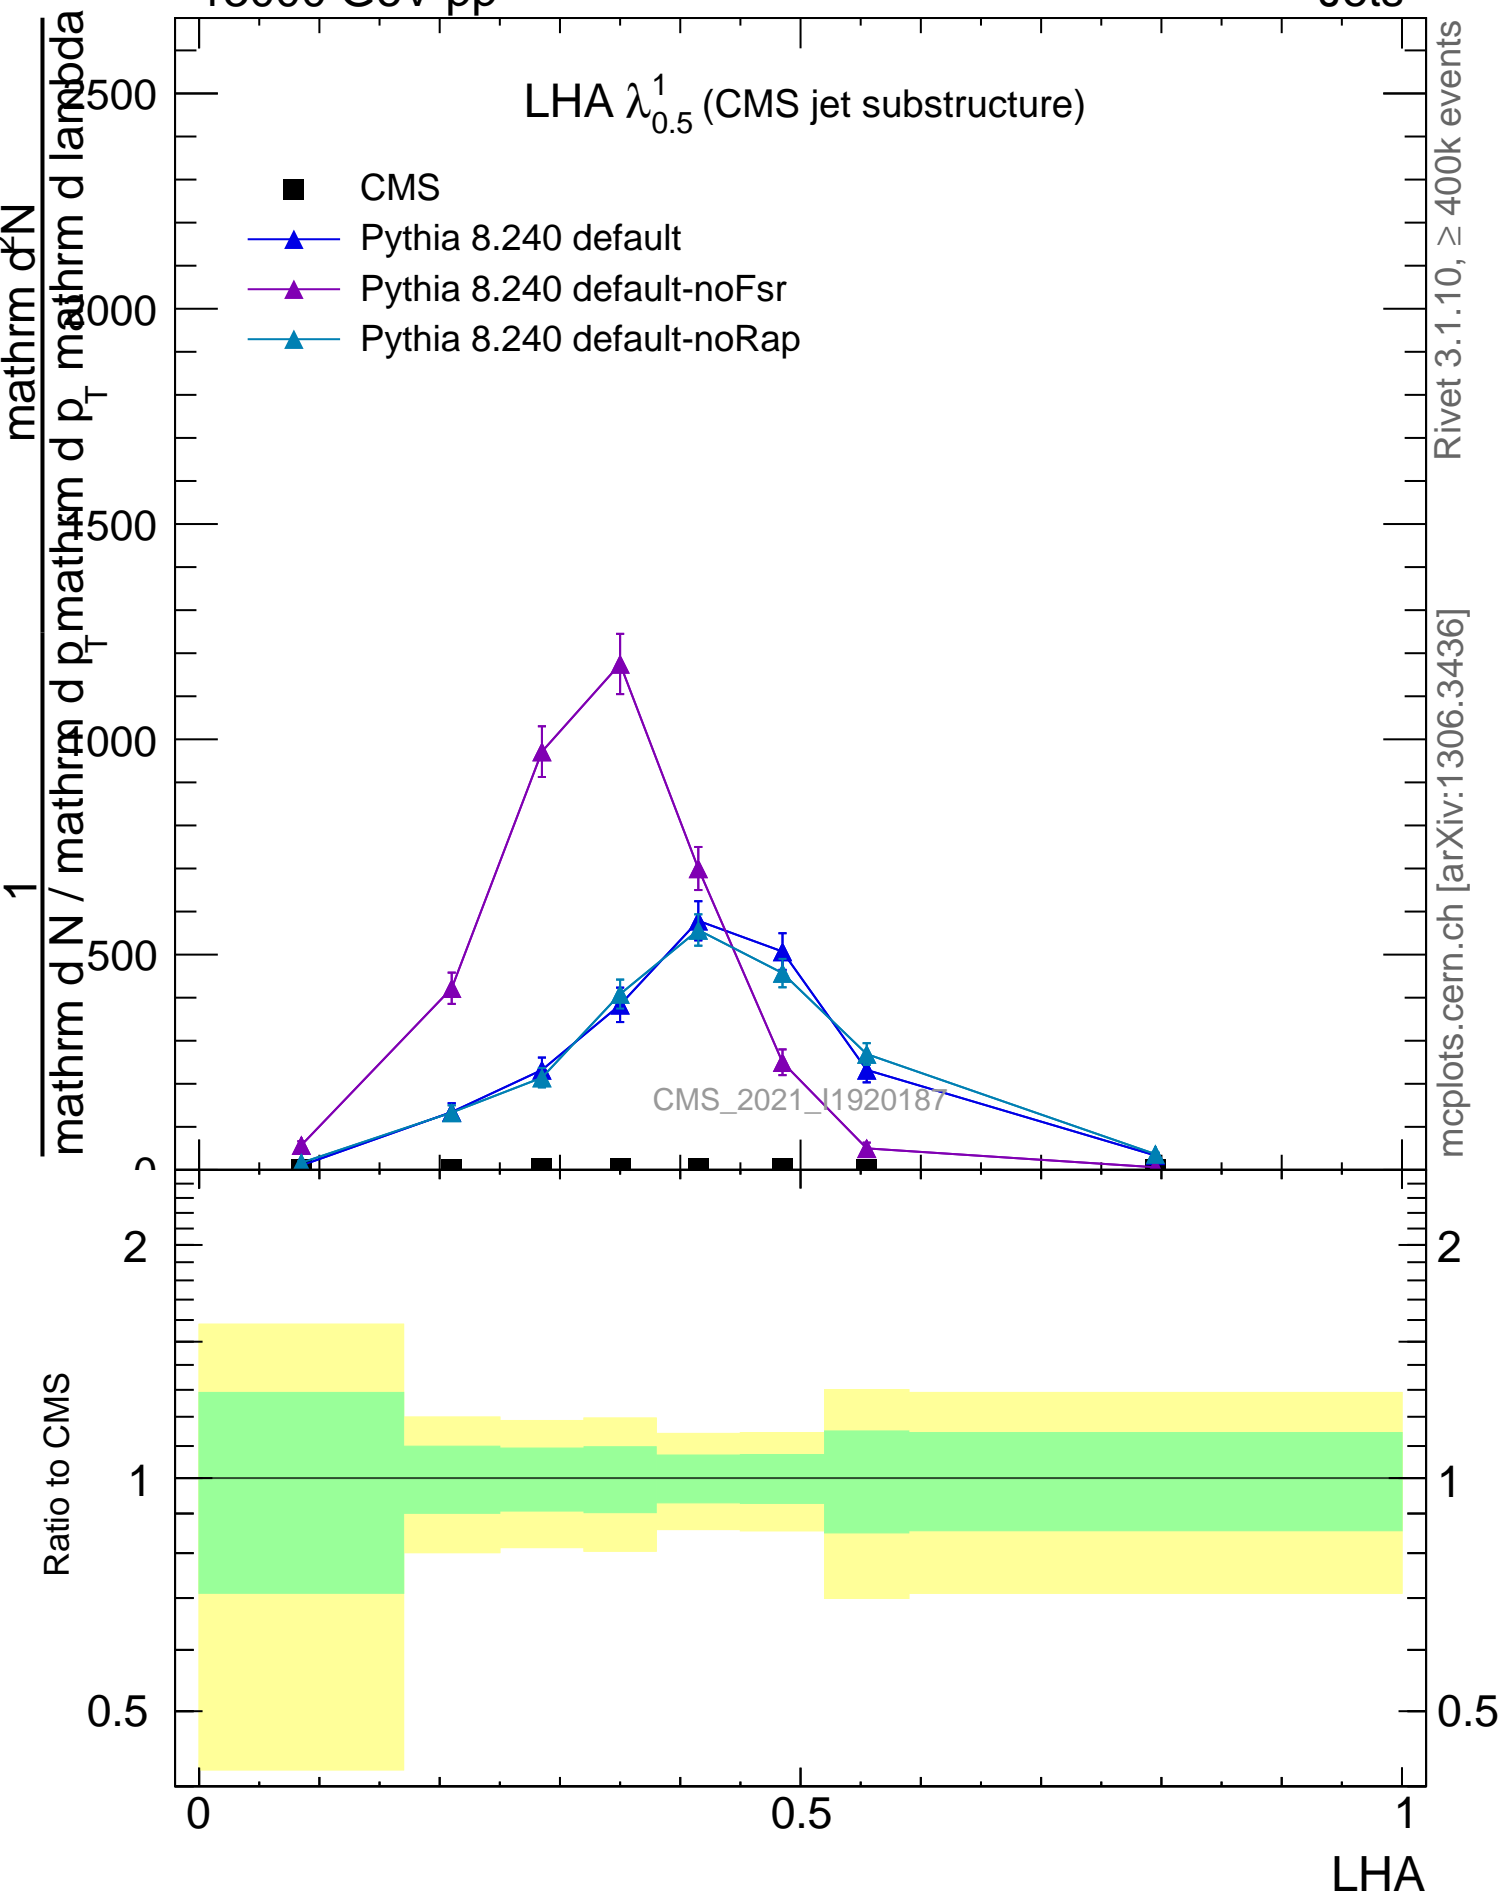

LHA  $\lambda_{0.5}^1$  (CMS jet substructure)

- CMS
- ▲ Pythia 8.240 default
- ▲ Pythia 8.240 default-noFsr
- ▲ Pythia 8.240 default-noRap

CMS\_2021\_11920187