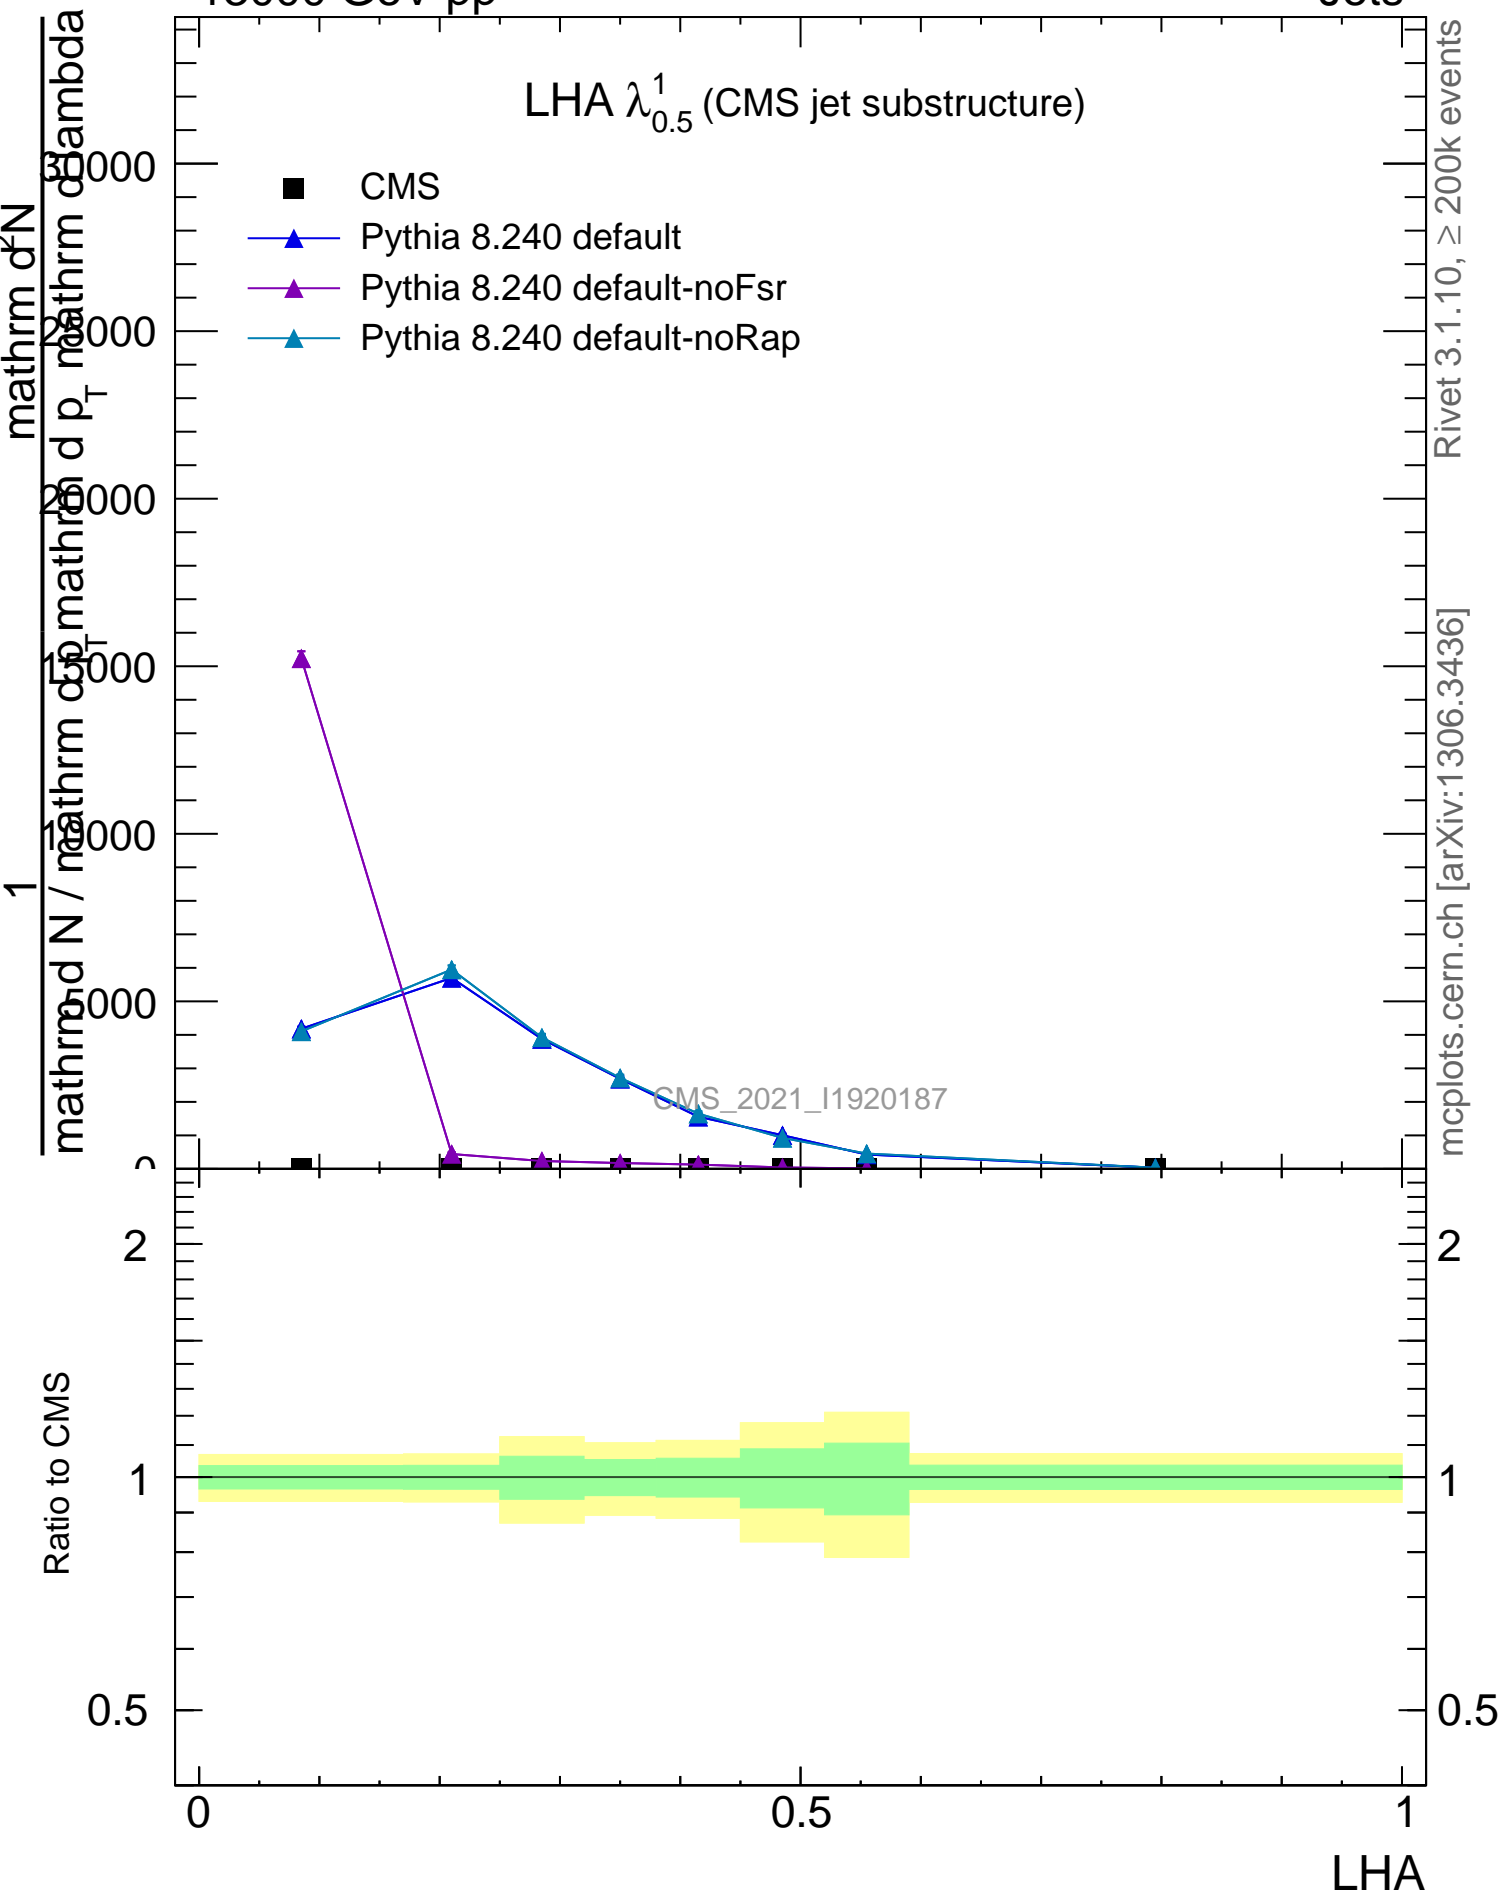

LHA $\lambda_{0.5}^1$ (CMS jet substructure)

- CMS
- ▲ Pythia 8.240 default
- ▲ Pythia 8.240 default-noFsr
- ▲ Pythia 8.240 default-noRap

CMS_2021_I1920187